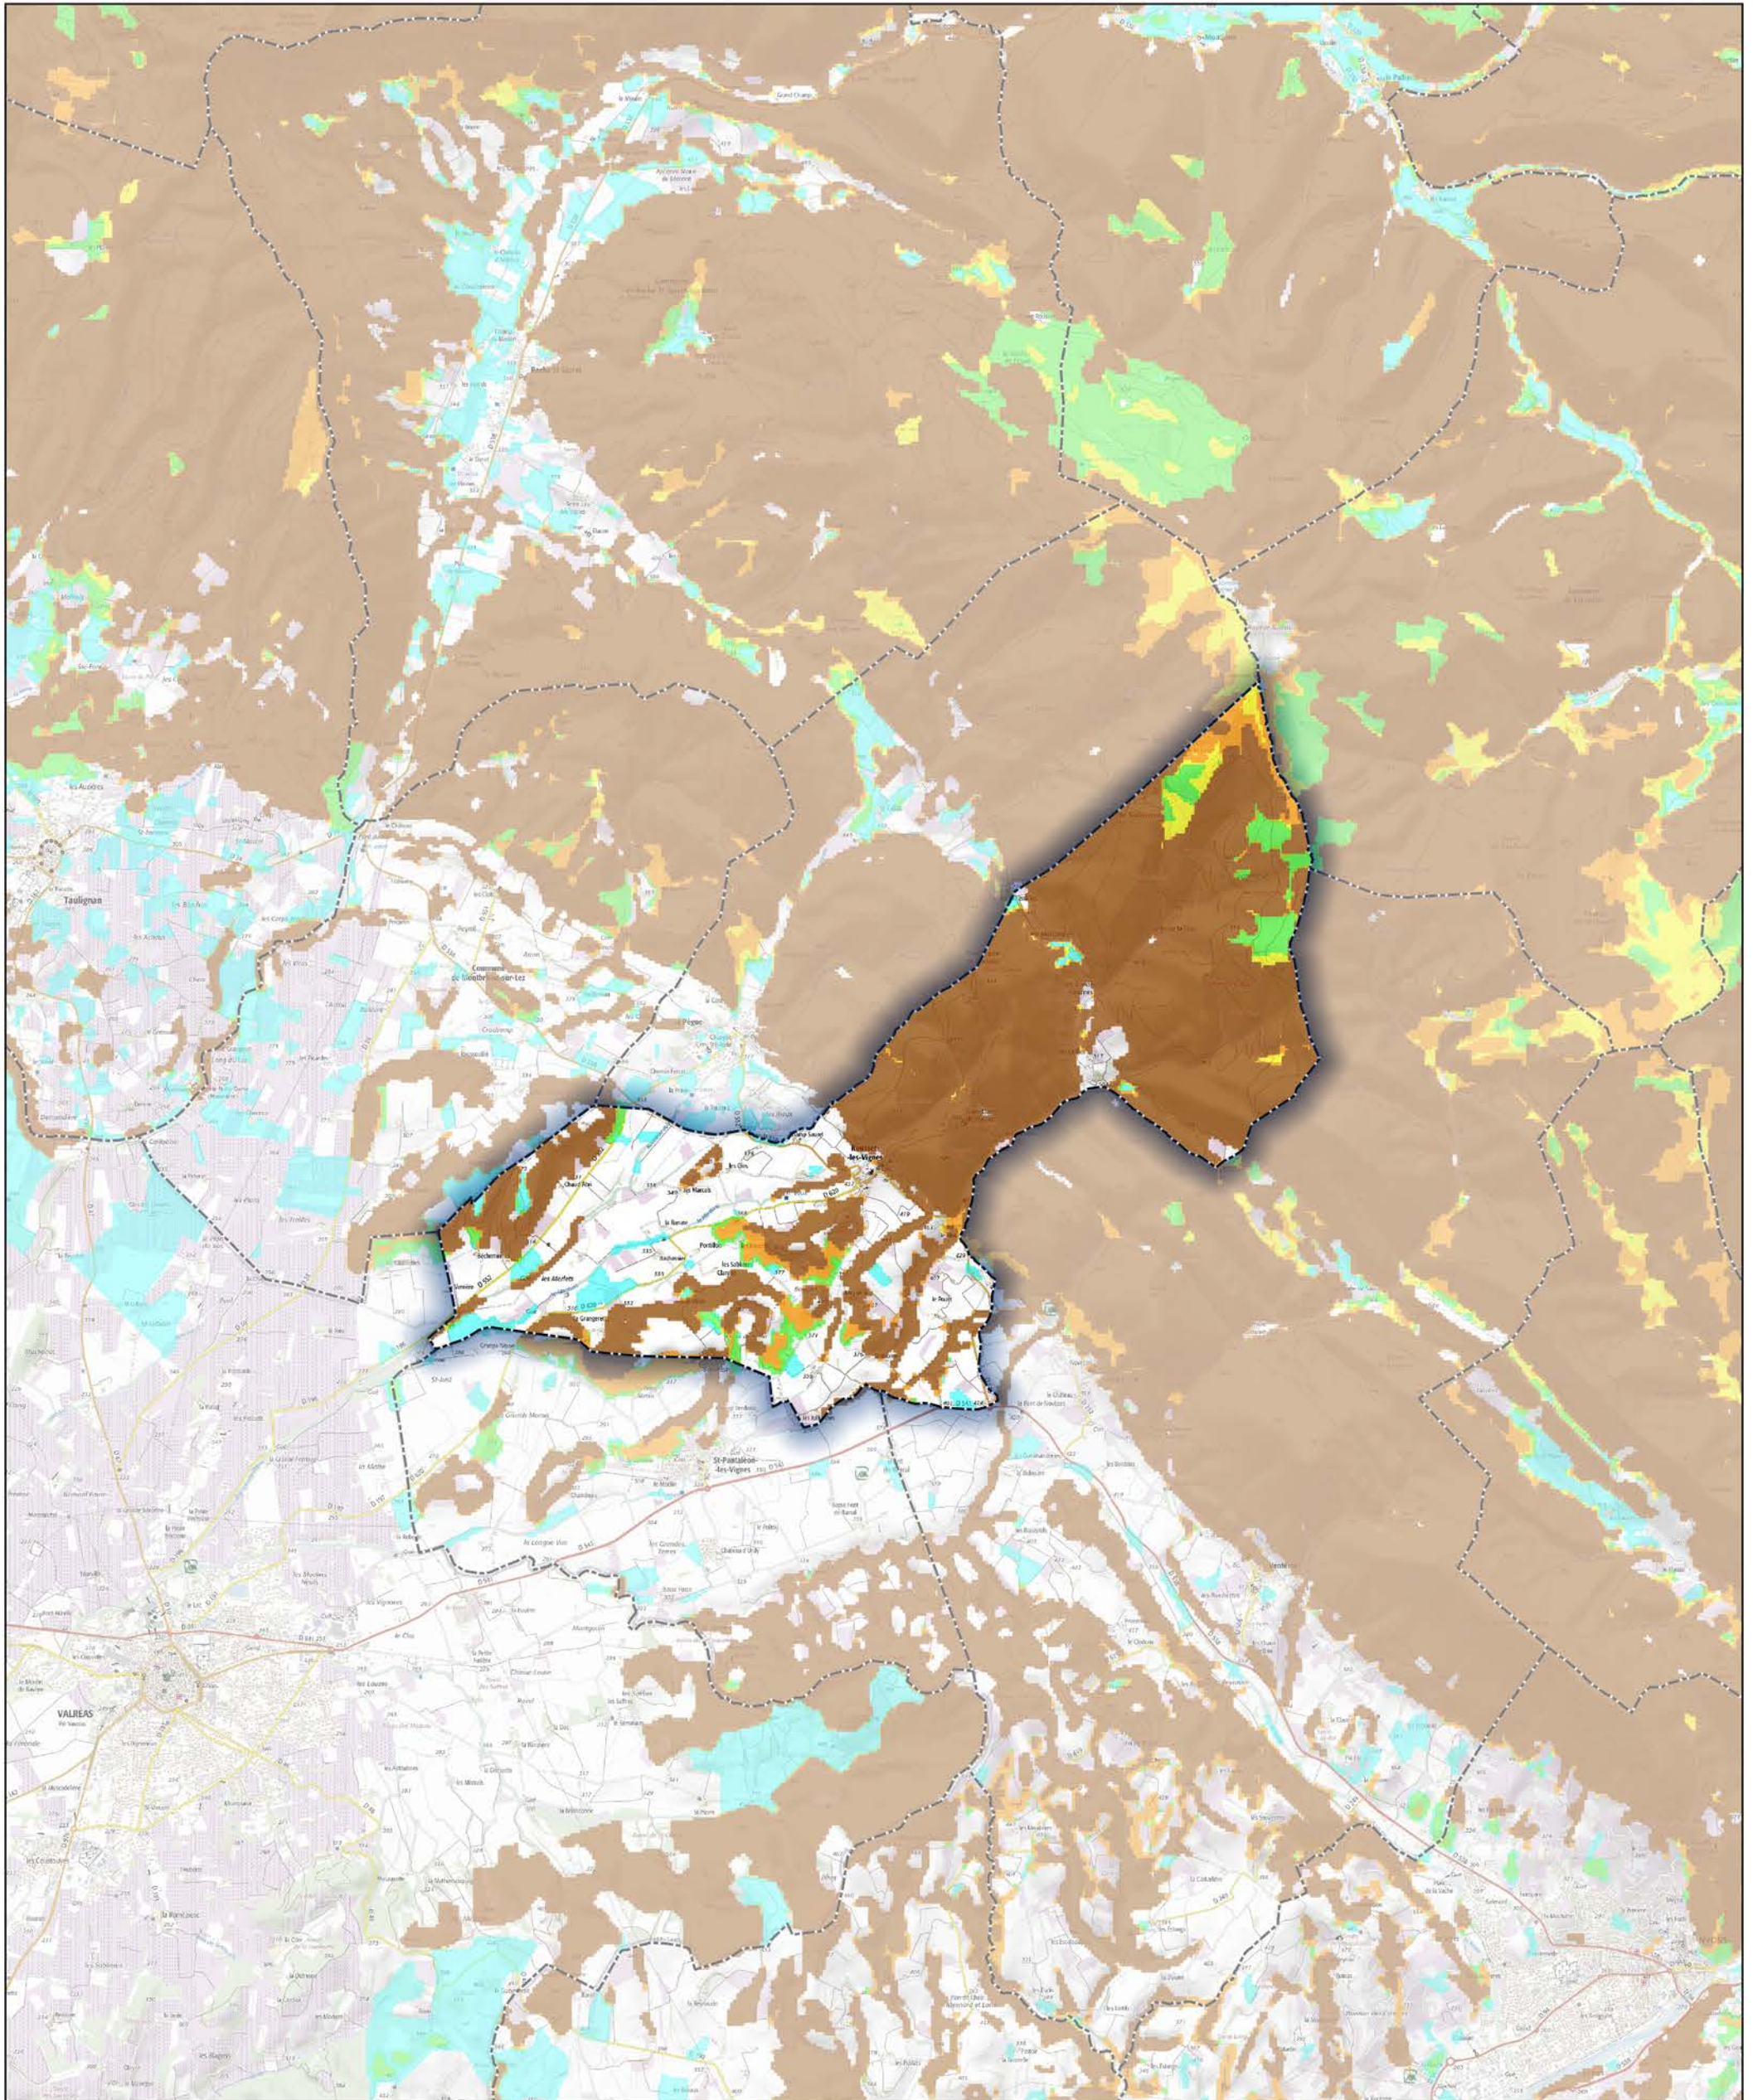

Commune de Rousset-les-Vignes

-  Aléa très faible
-  Aléa faible
-  Aléa moyen
-  Aléa fort
-  Aléa très fort

Sources : ©IGNF Scan 25®,
©IGNF BD CARTO® version 3-1,
Agence MTD, Juin 2017
Réalisation : D.D.T. de la Drôme - septembre 2018

ECHELLE : 1 / 50000