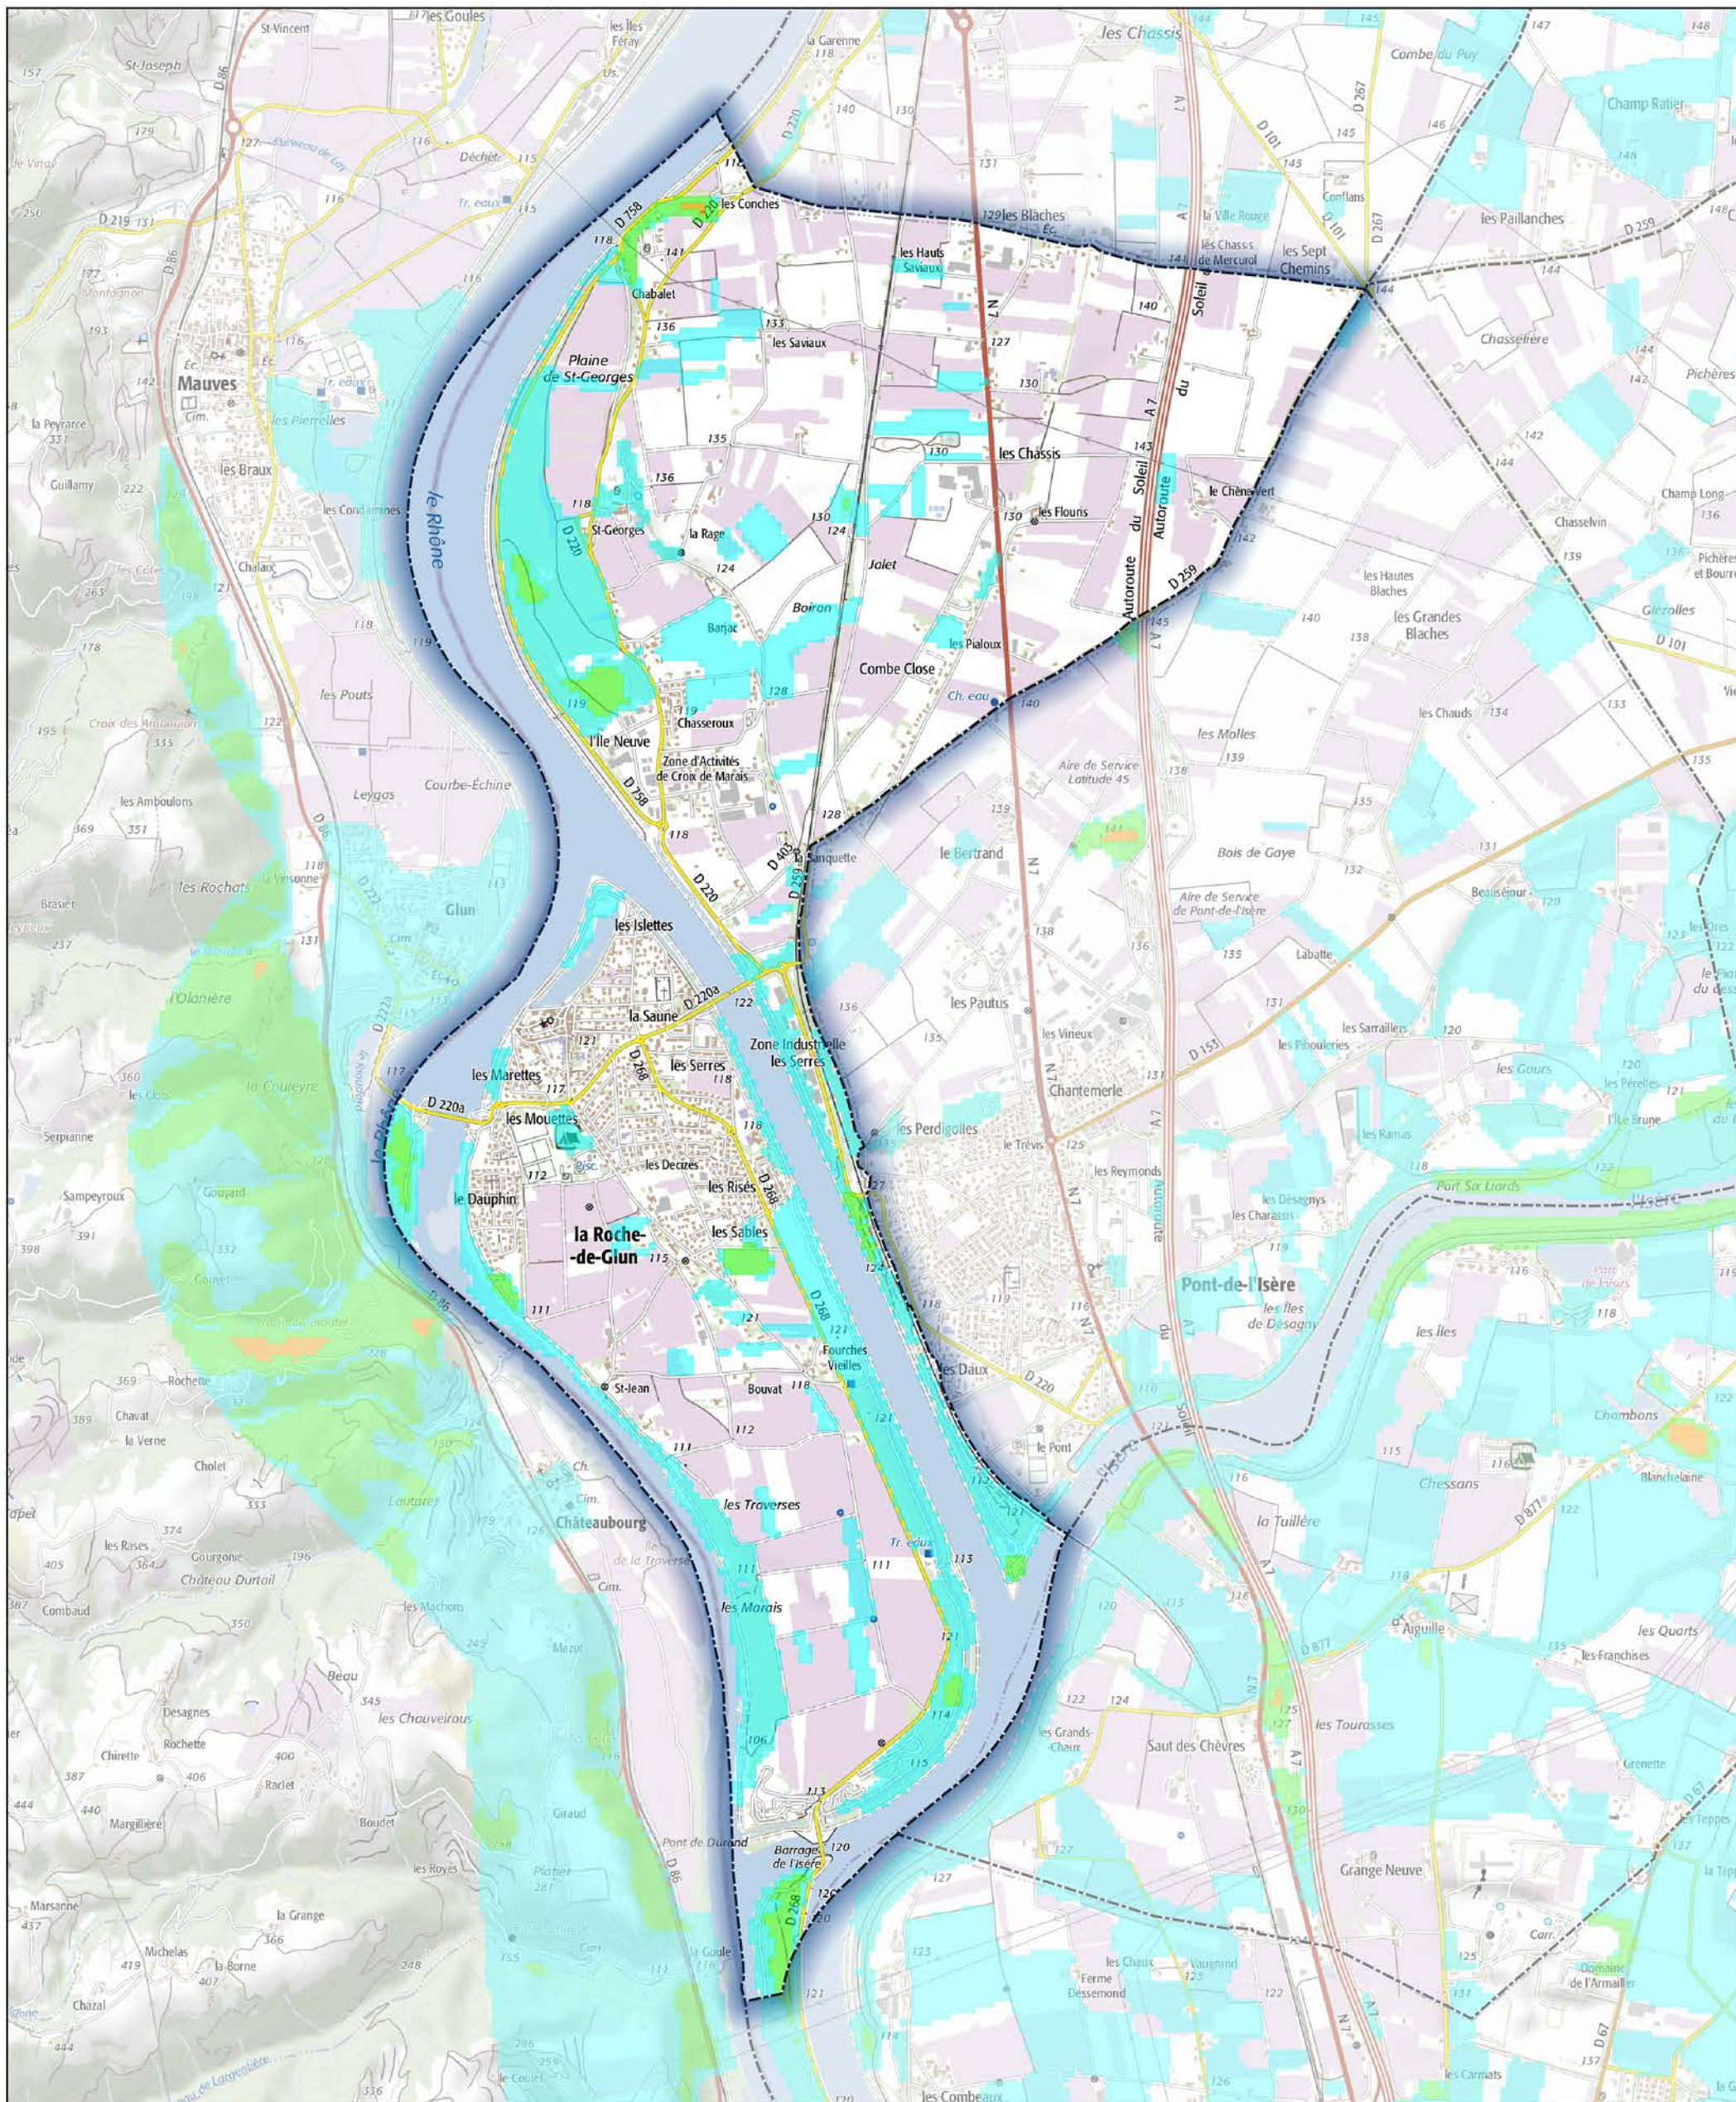

Commune de La Roche-de-Glun

- Aléa très faible
- Aléa faible
- Aléa moyen
- Aléa fort
- Aléa très fort

Sources : ©IGNF Scan 25®,
 ©IGNF BD CARTO® version 3-1,
 Agence MTD A, Juin 2017
 Réalisation : D.D.T. de la Drôme - septembre 2018

ECHELLE : 1 / 25000