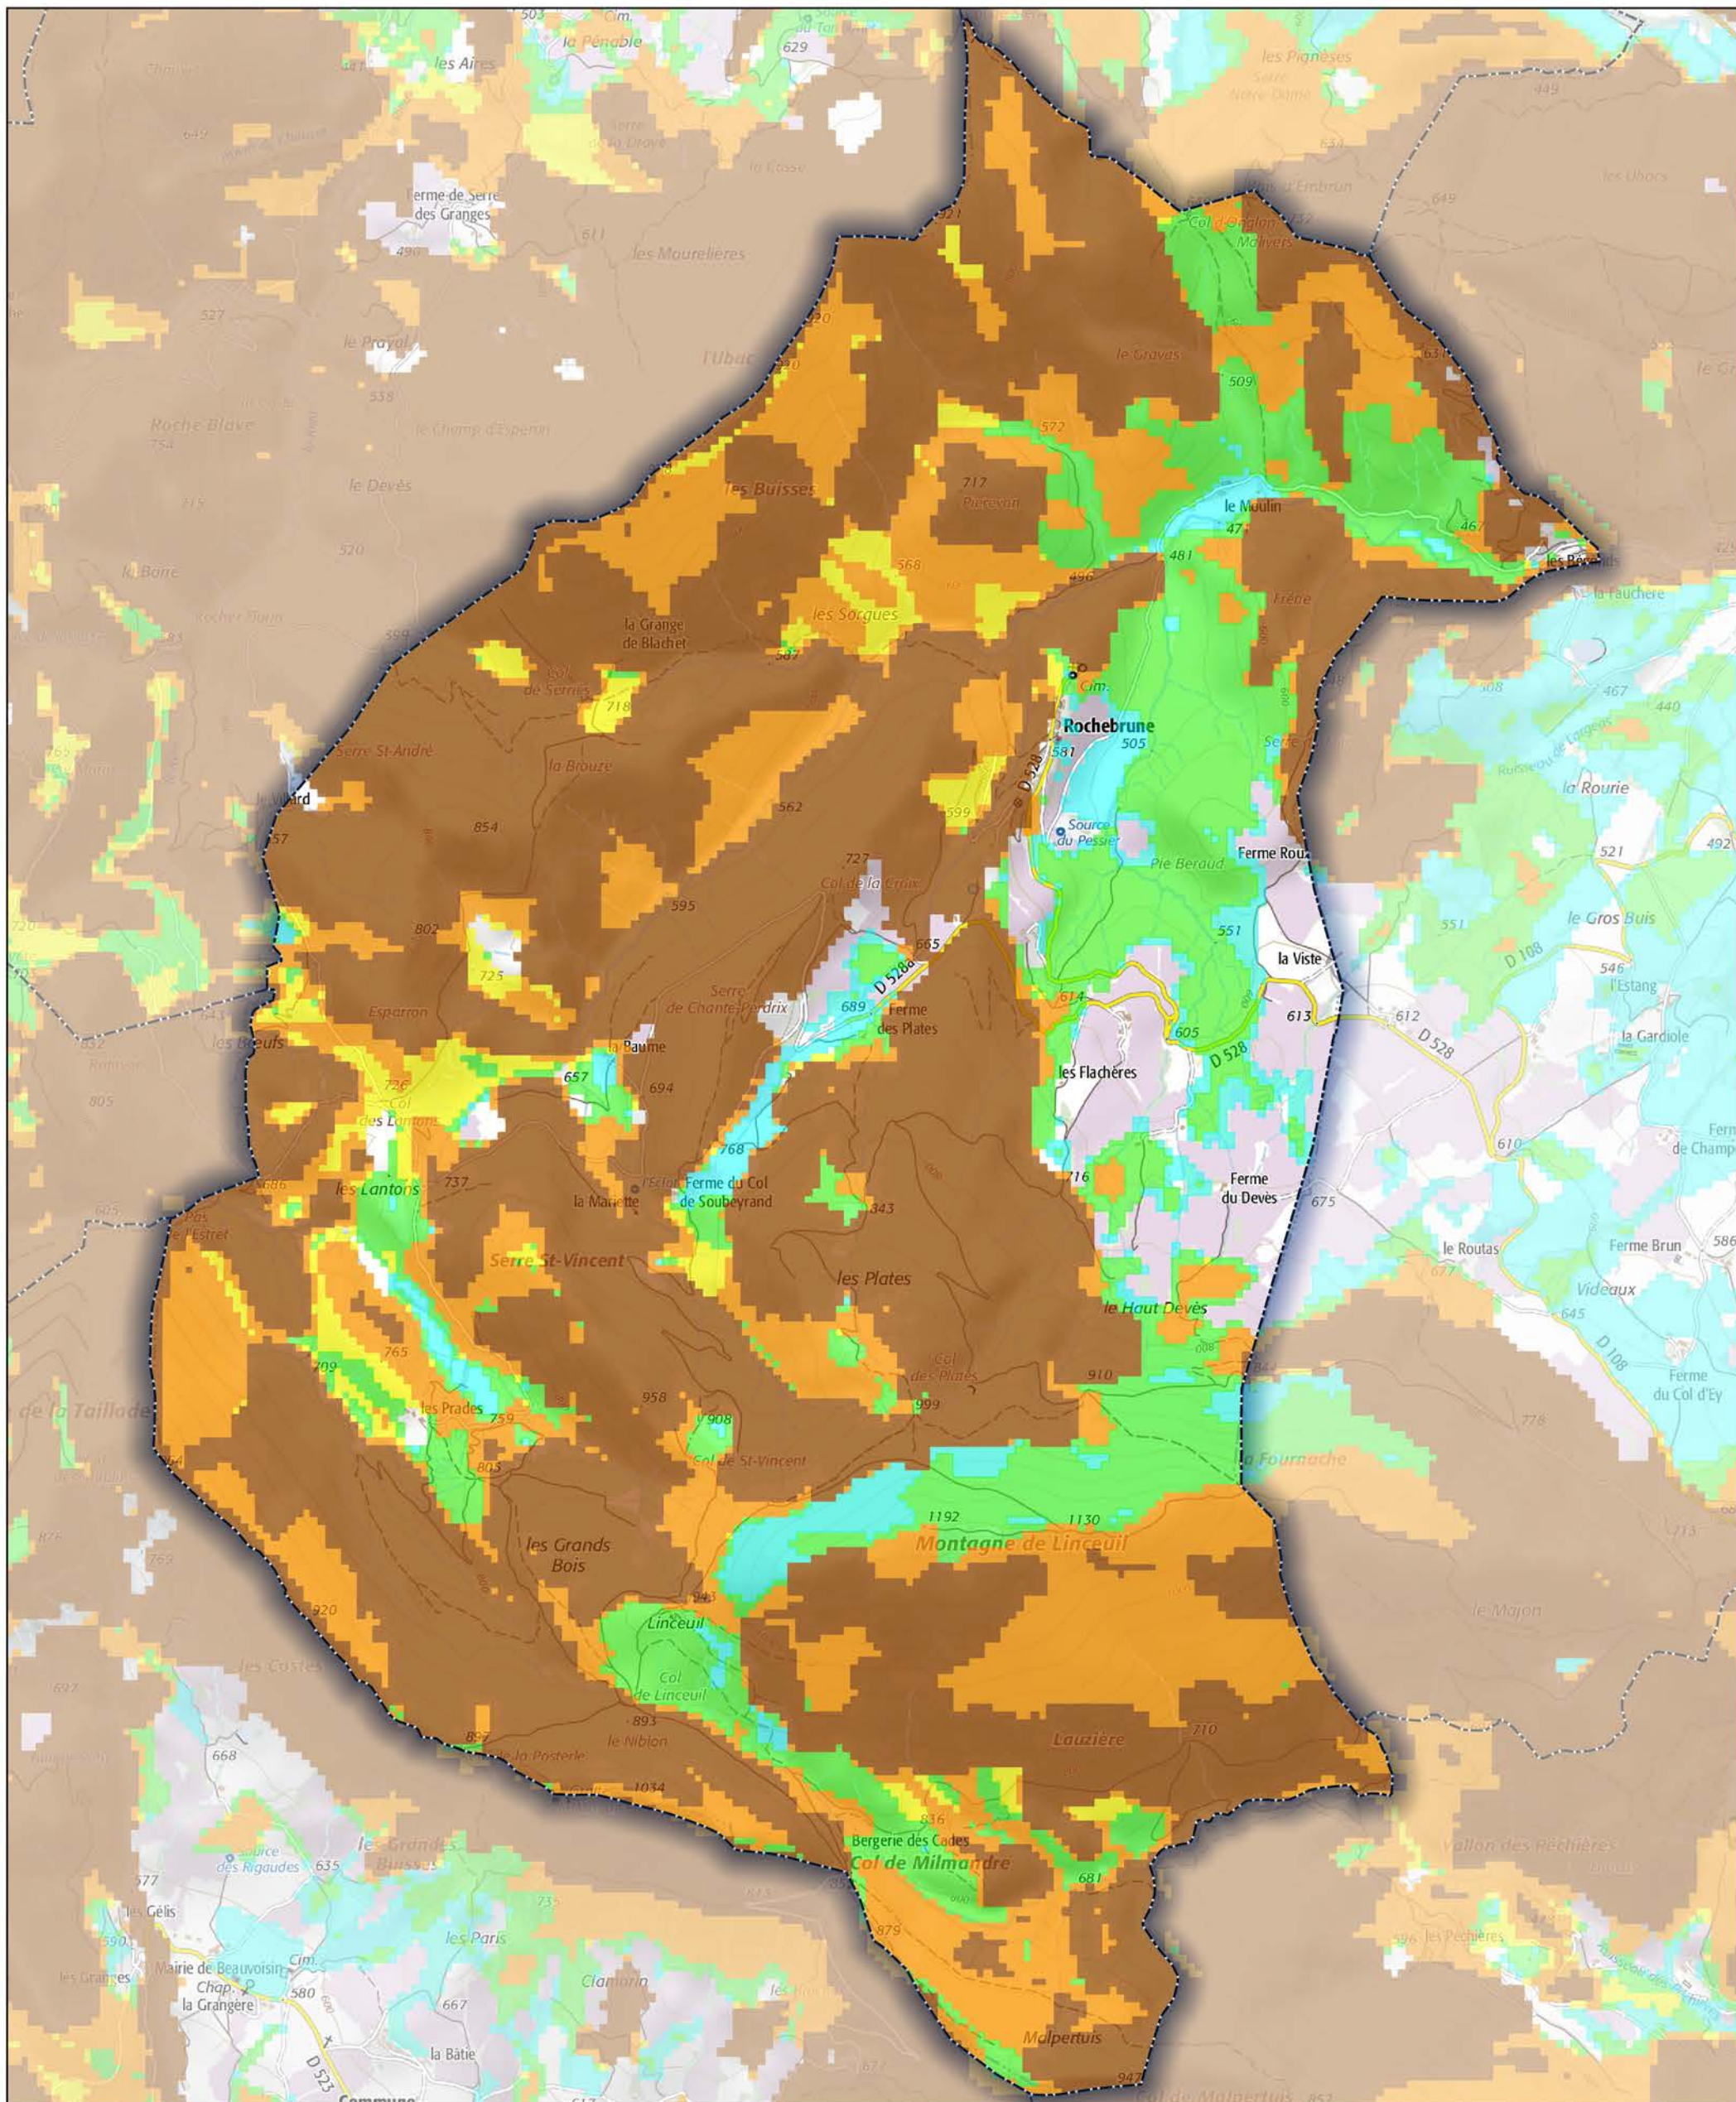

Commune de Rochebrune

- Aléa très faible
- Aléa faible
- Aléa moyen
- Aléa fort
- Aléa très fort

Sources : ©IGNF Scan 25®,
©IGNF BD CARTO® version 3-1,
Agence MTD, Juin 2017
Réalisation : D.D.T. de la Drôme - septembre 2018

ECHELLE : 1 / 20000