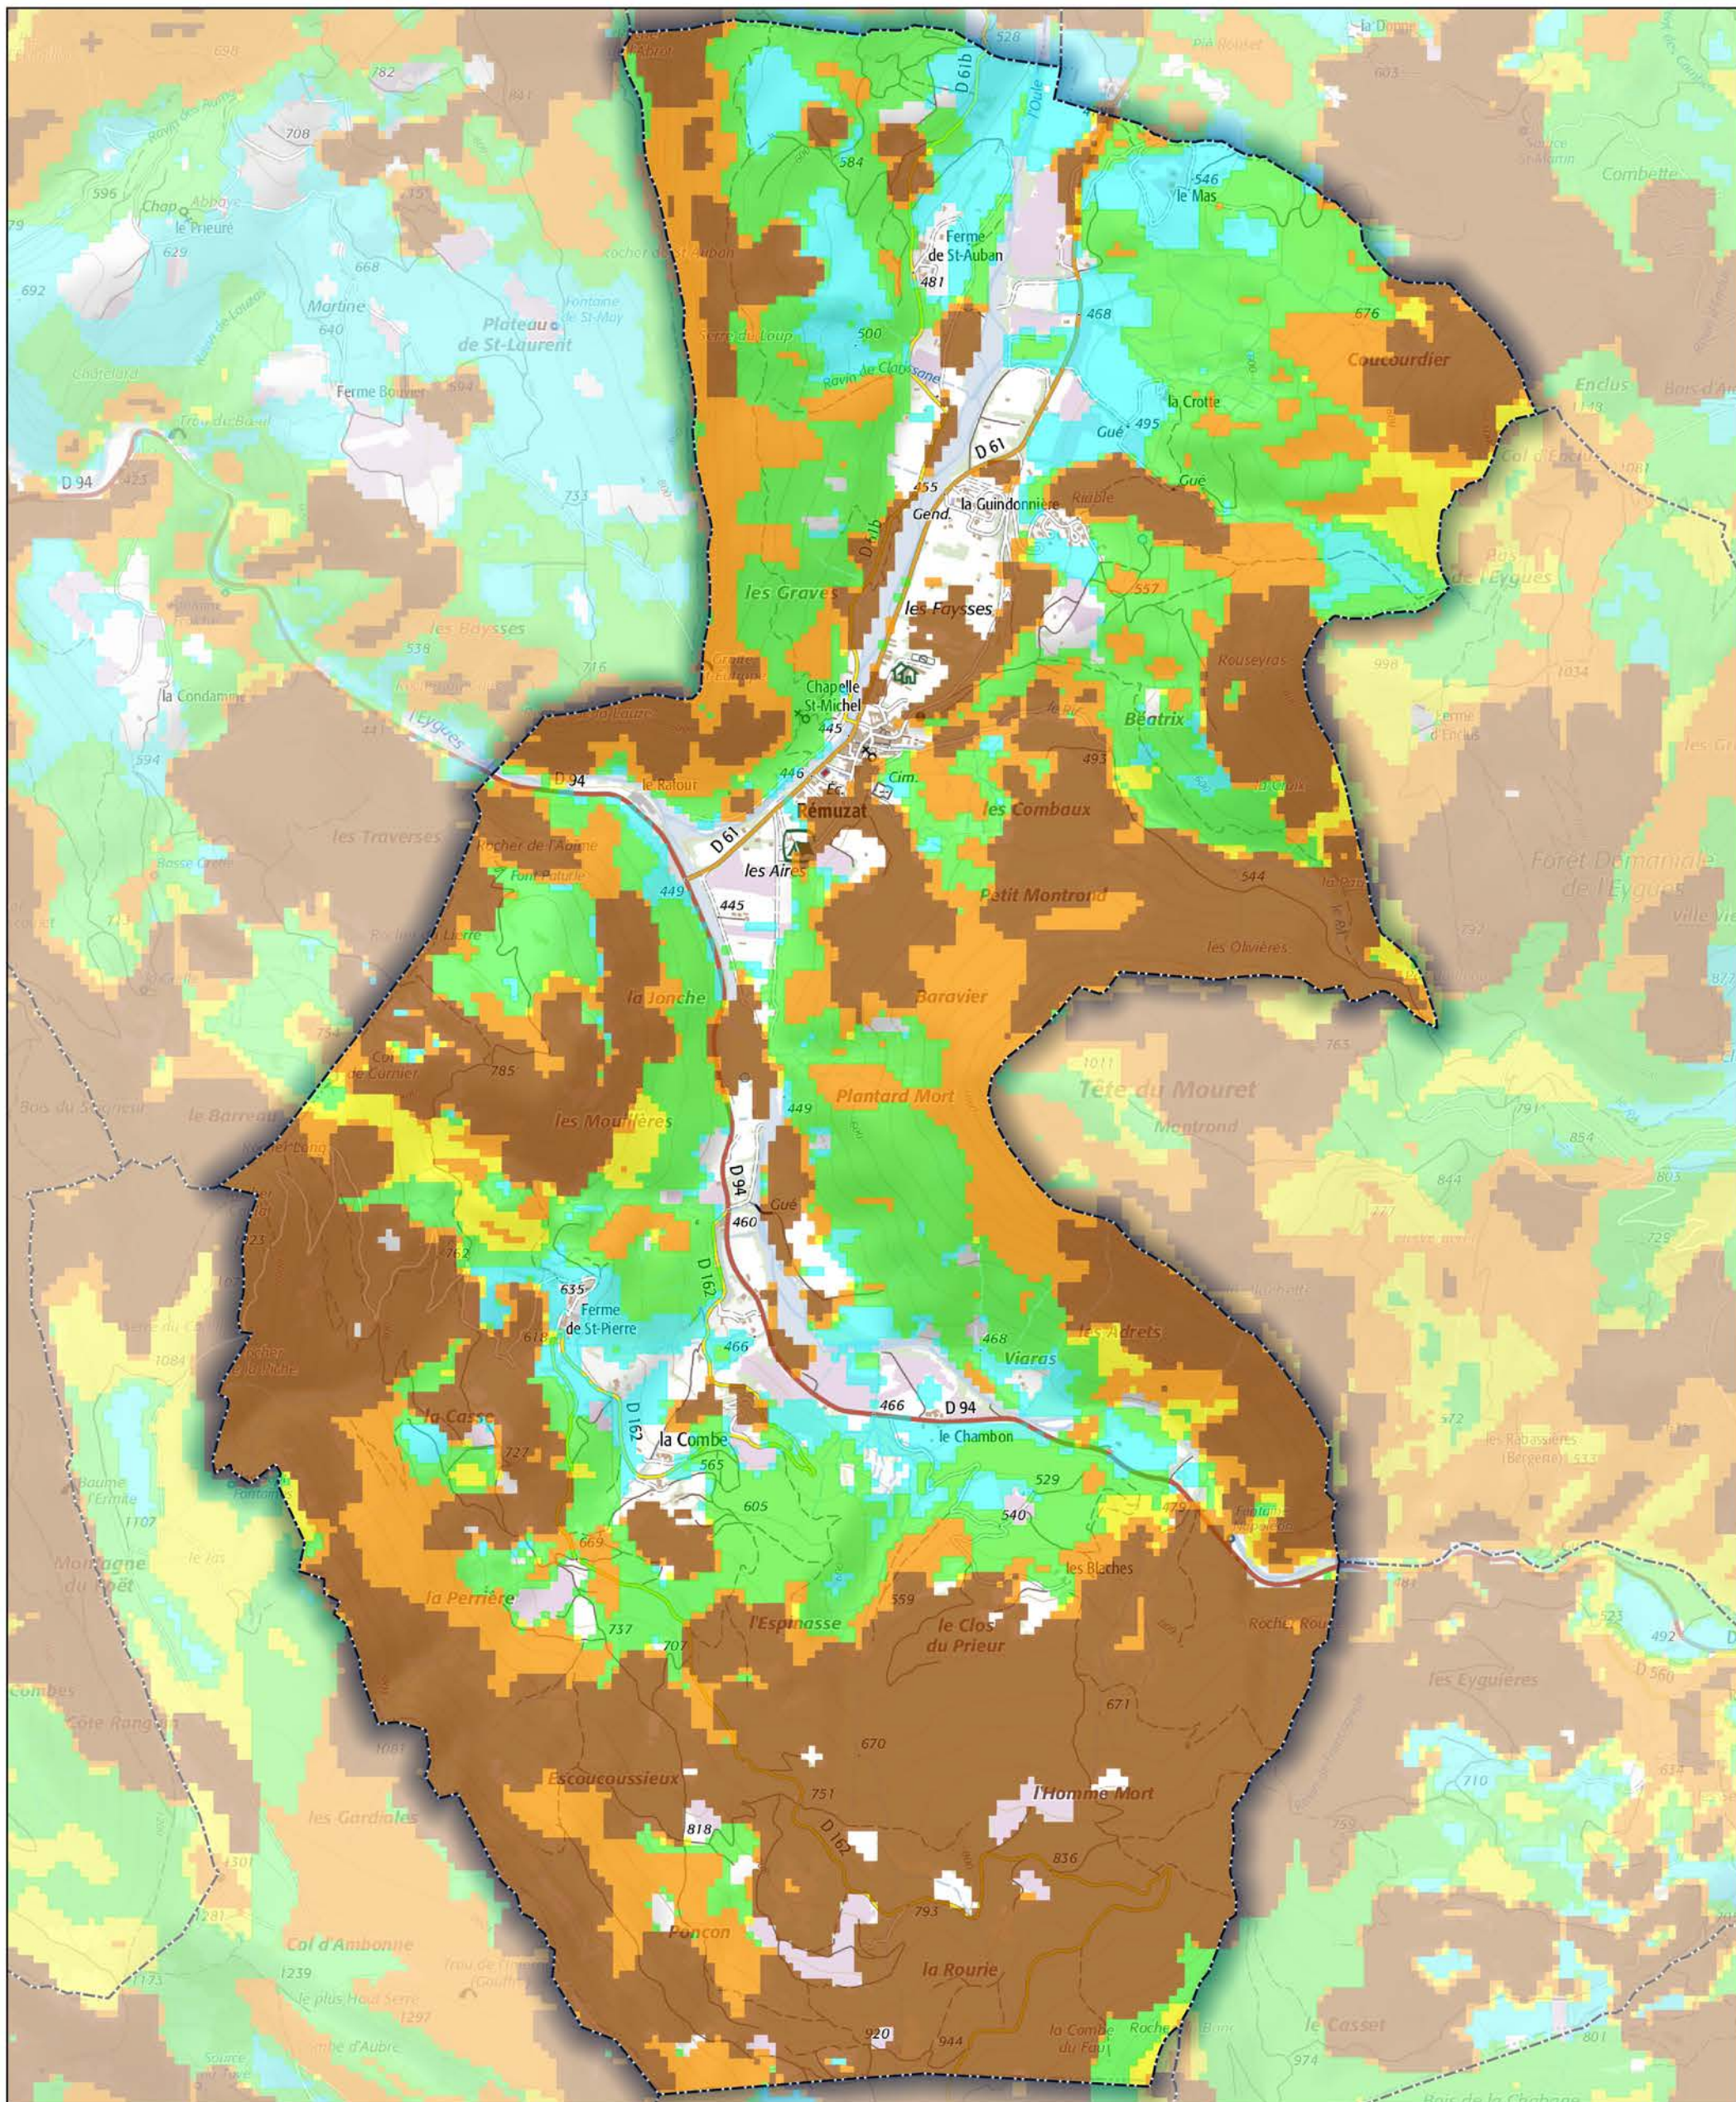

Commune de Rémuzat

- Aléa très faible
- Aléa faible
- Aléa moyen
- Aléa fort
- Aléa très fort

Sources : ©IGNF Scan 25®,  
©IGNF BD CARTO® version 3-1,  
Agence MTD, Juin 2017  
Réalisation : D.D.T. de la Drôme - septembre 2018

ECHELLE : 1 / 20000