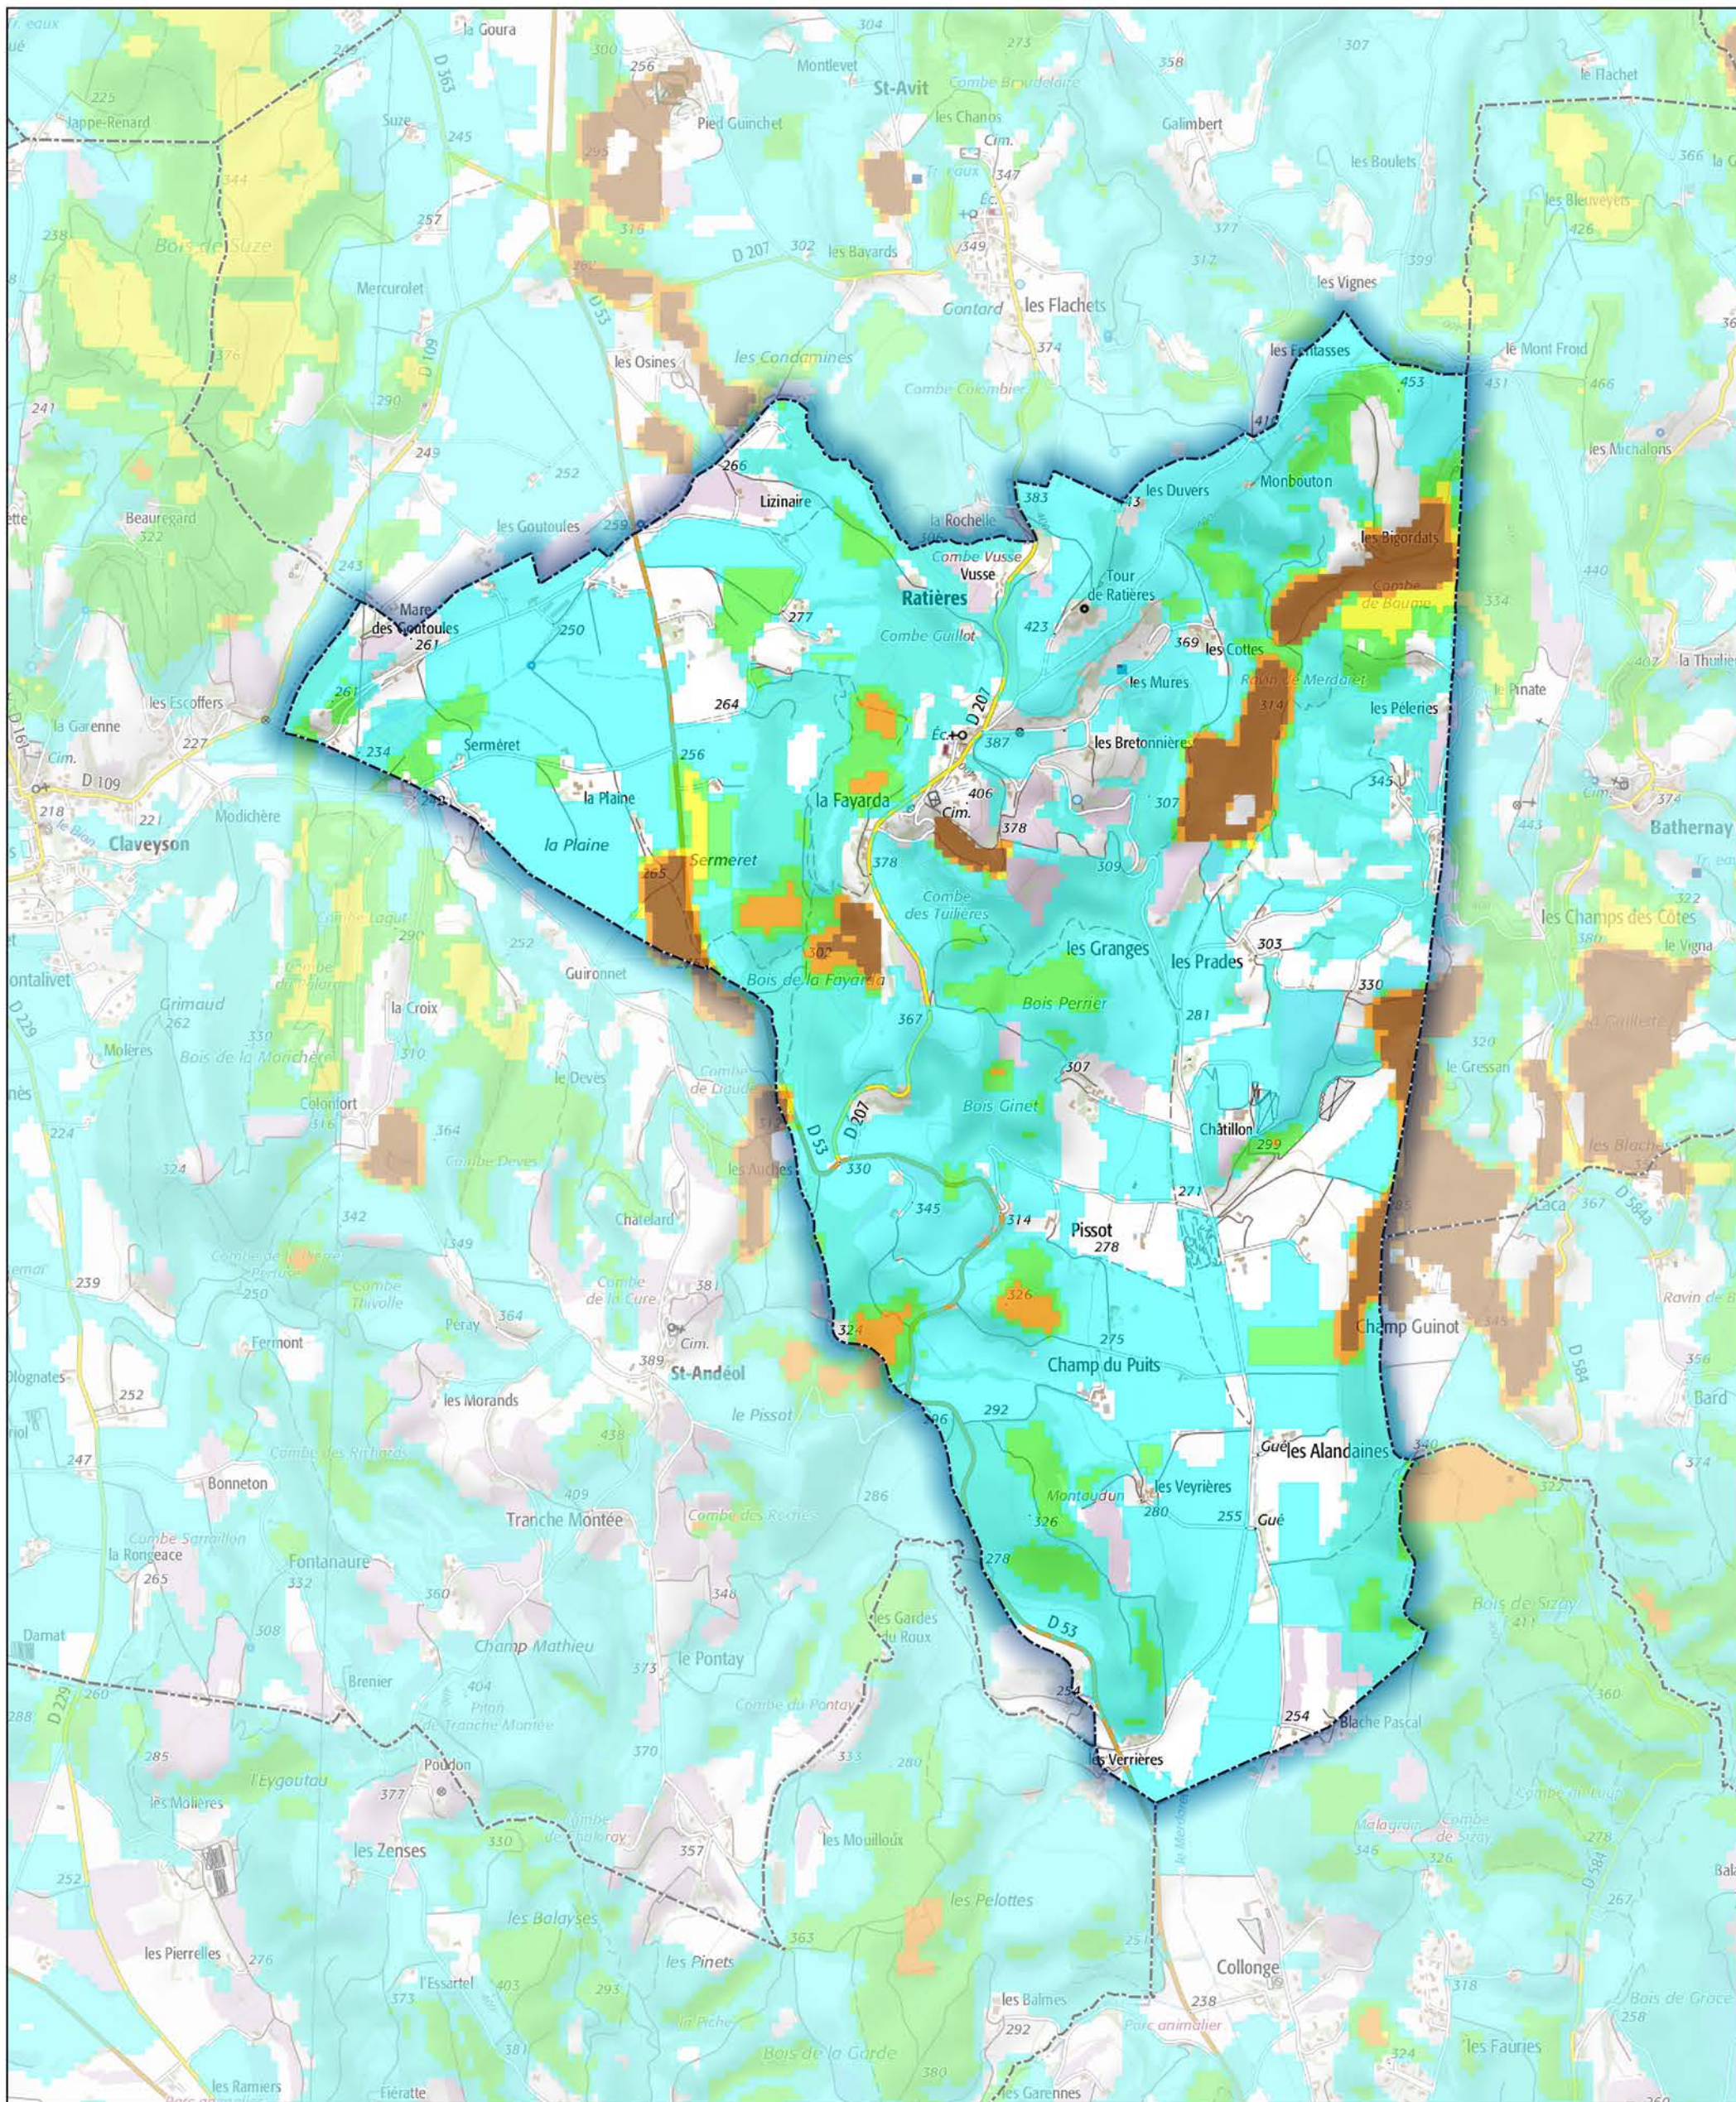

Commune de Ratières

- Aléa très faible
- Aléa faible
- Aléa moyen
- Aléa fort
- Aléa très fort

Sources : ©IGNF Scan 25®,
 ©IGNF BD CARTO® version 3-1,
 Agence MTD, Juin 2017
 Réalisation : D.D.T. de la Drôme - septembre 2018

ECHELLE : 1 / 20000