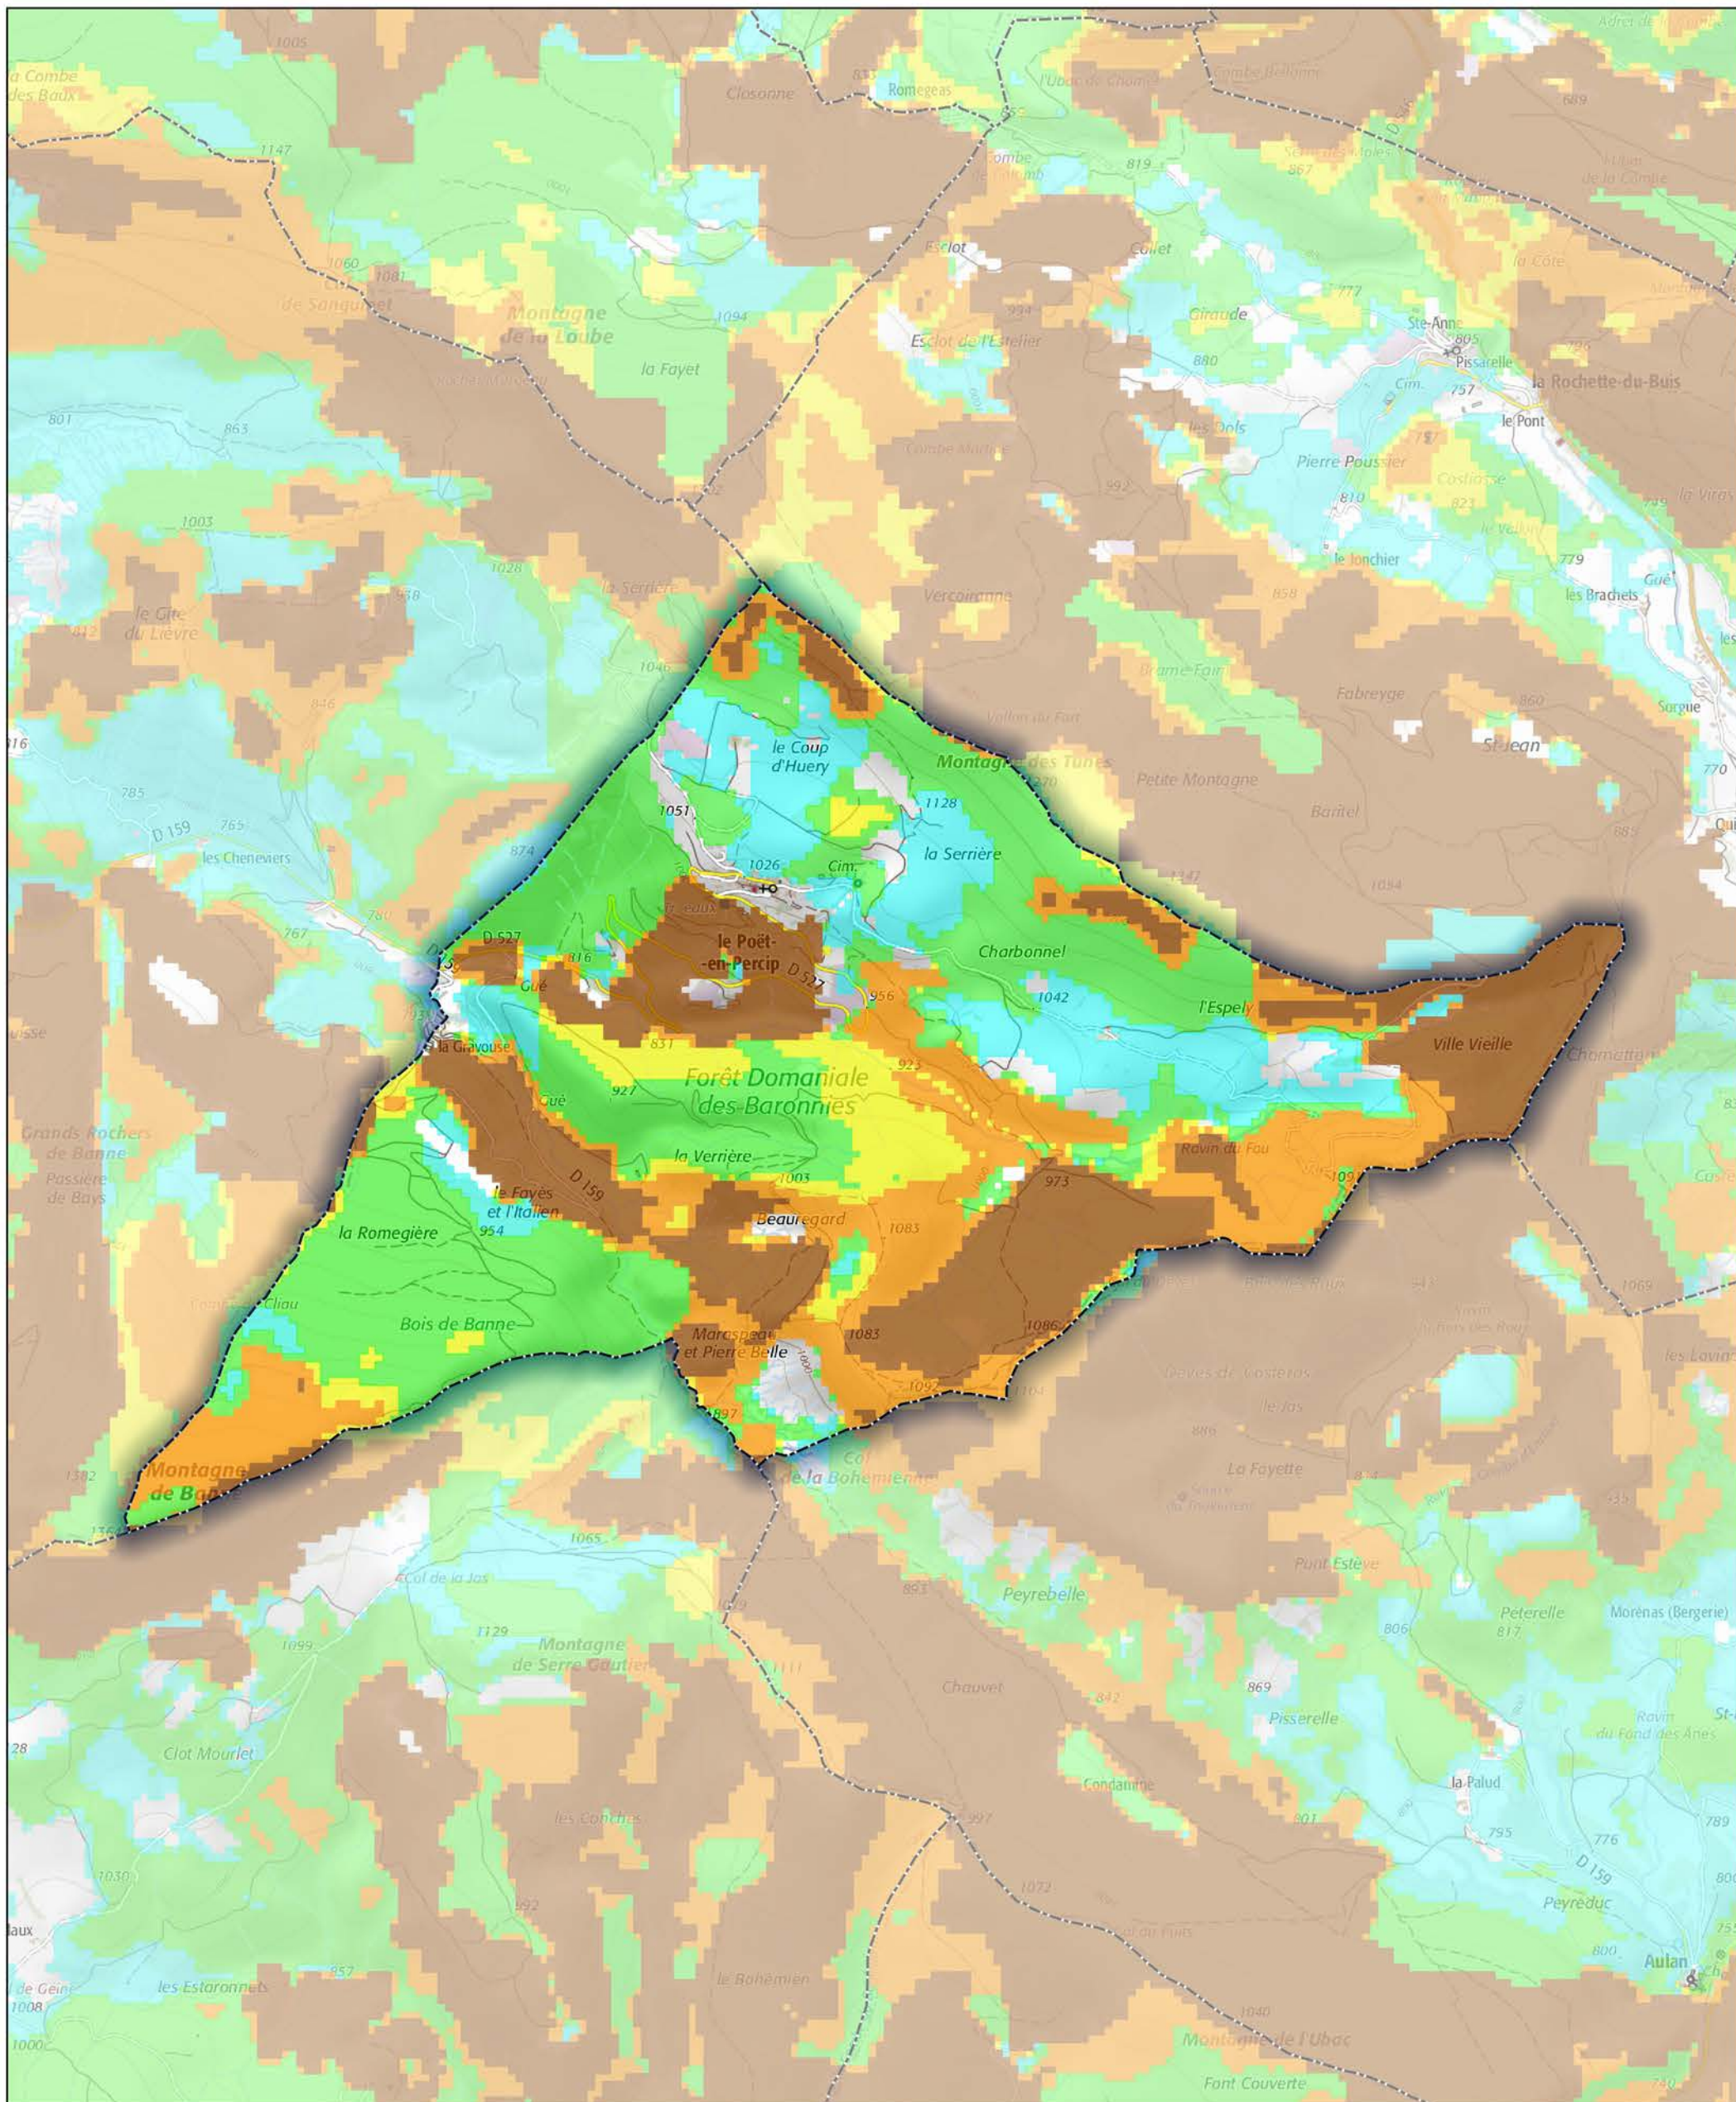

Commune de Le Poët-en-Percip

- Aléa très faible
- Aléa faible
- Aléa moyen
- Aléa fort
- Aléa très fort

Sources : ©IGNF Scan 25®,  
©IGNF BD CARTO® version 3-1,  
Agence MTD, Juin 2017  
Réalisation : D.D.T. de la Drôme - septembre 2018

ECHELLE : 1 / 20000