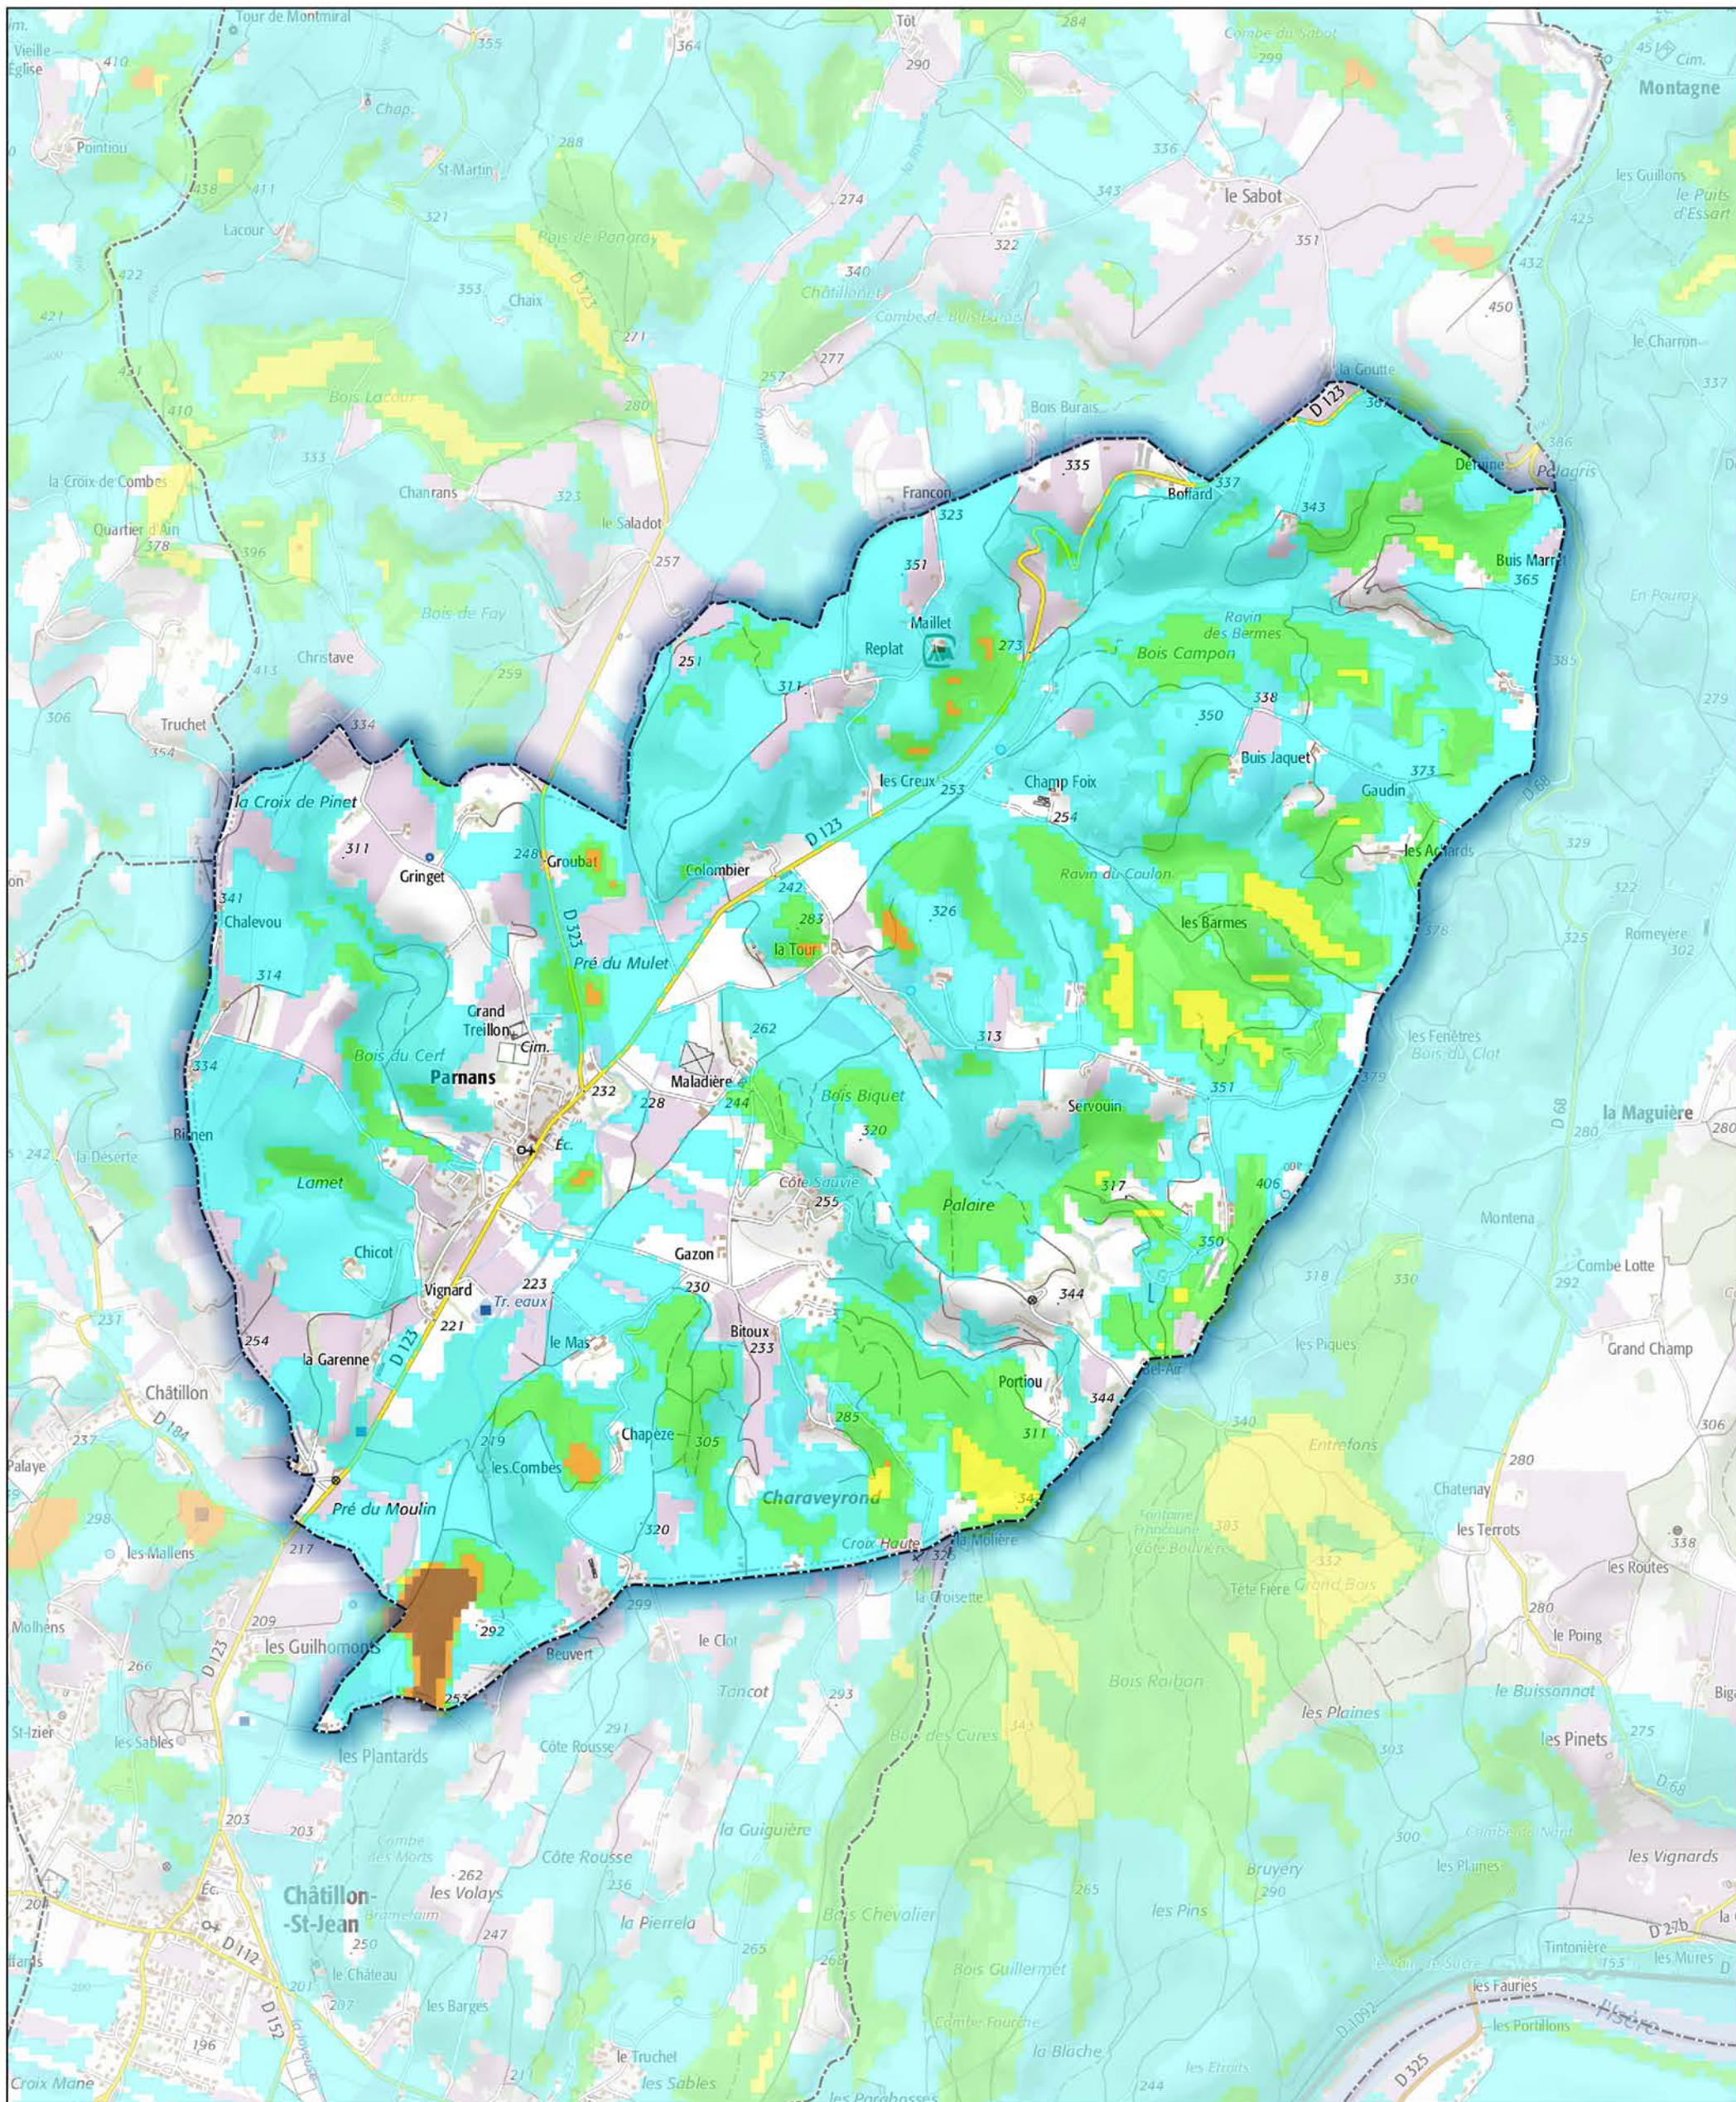

Commune de Parnans

- Aléa très faible
- Aléa faible
- Aléa moyen
- Aléa fort
- Aléa très fort

Sources : ©IGNF Scan 25®,  
©IGNF BD CARTO® version 3-1,  
Agence MTD A, Juin 2017  
Réalisation : D.D.T. de la Drôme - septembre 2018

ECHELLE : 1 / 20000