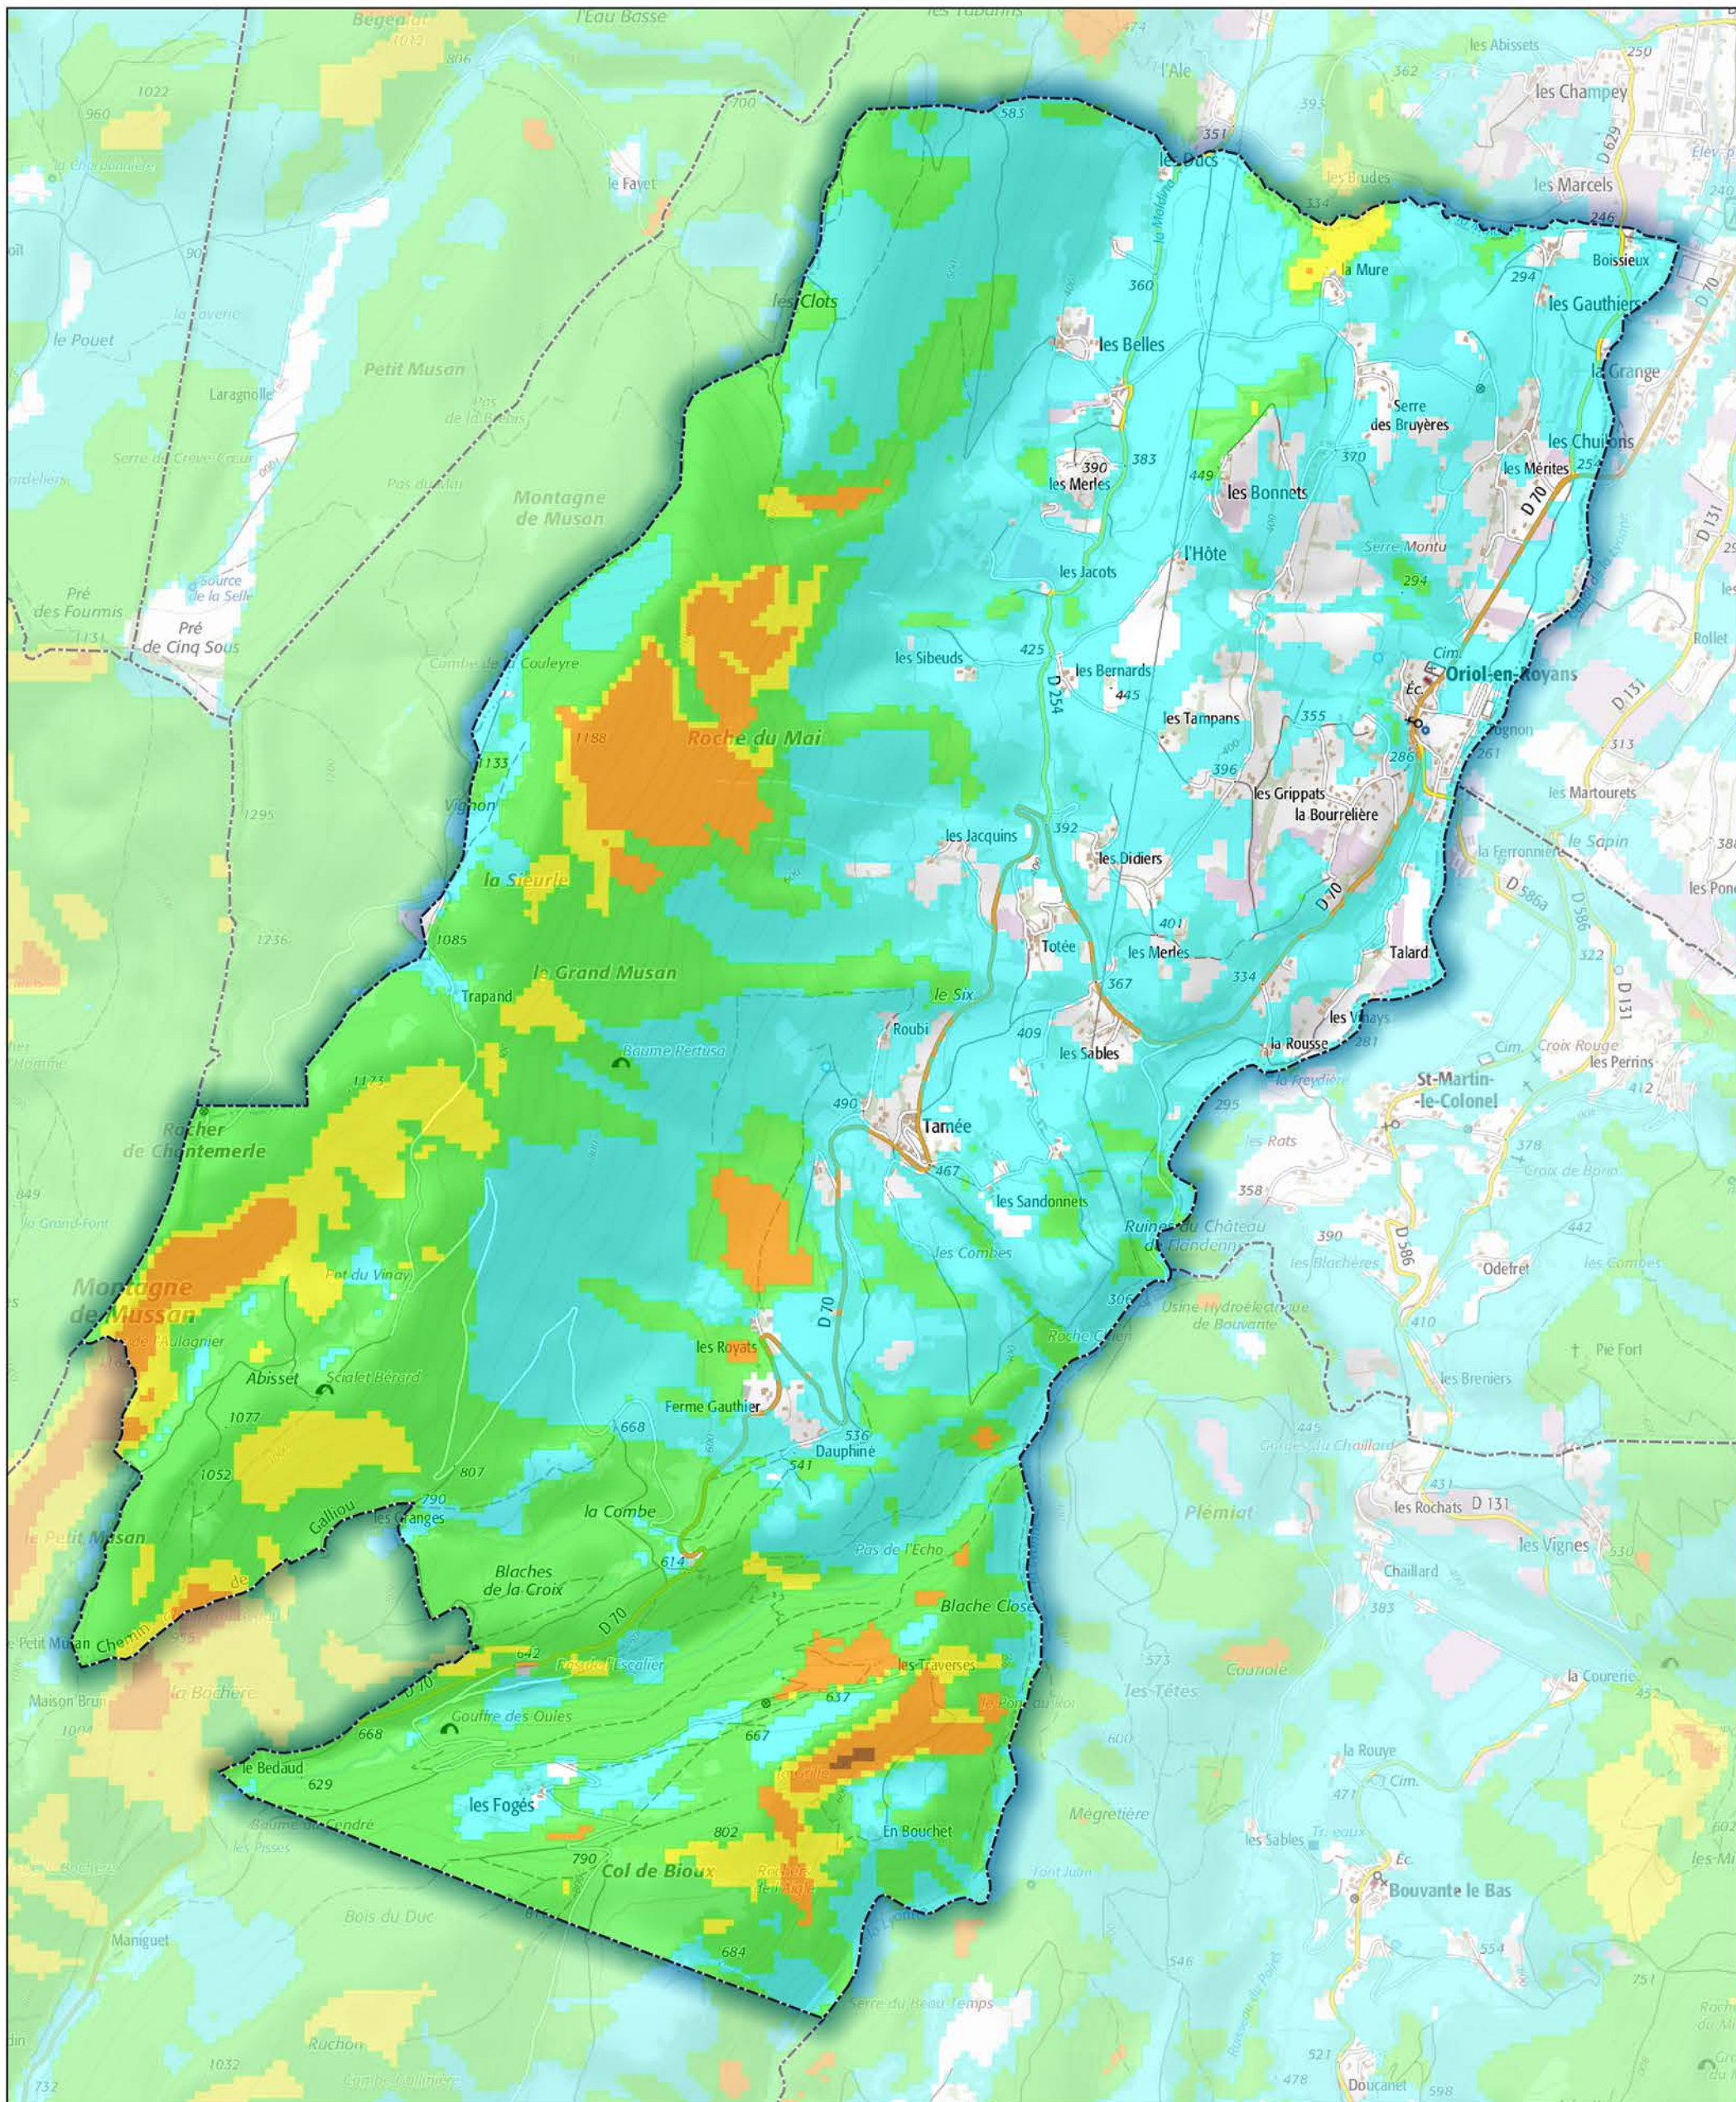

Commune de Oriol-en-Royans

- Aléa très faible
- Aléa faible
- Aléa moyen
- Aléa fort
- Aléa très fort

Sources : ©IGNF Scan 25®,
 ©IGNF BD CARTO® version 3-1,
 Agence MTD, Juin 2017
 Réalisation : D.D.T. de la Drôme - septembre 2018

ECHELLE : 1 / 20000