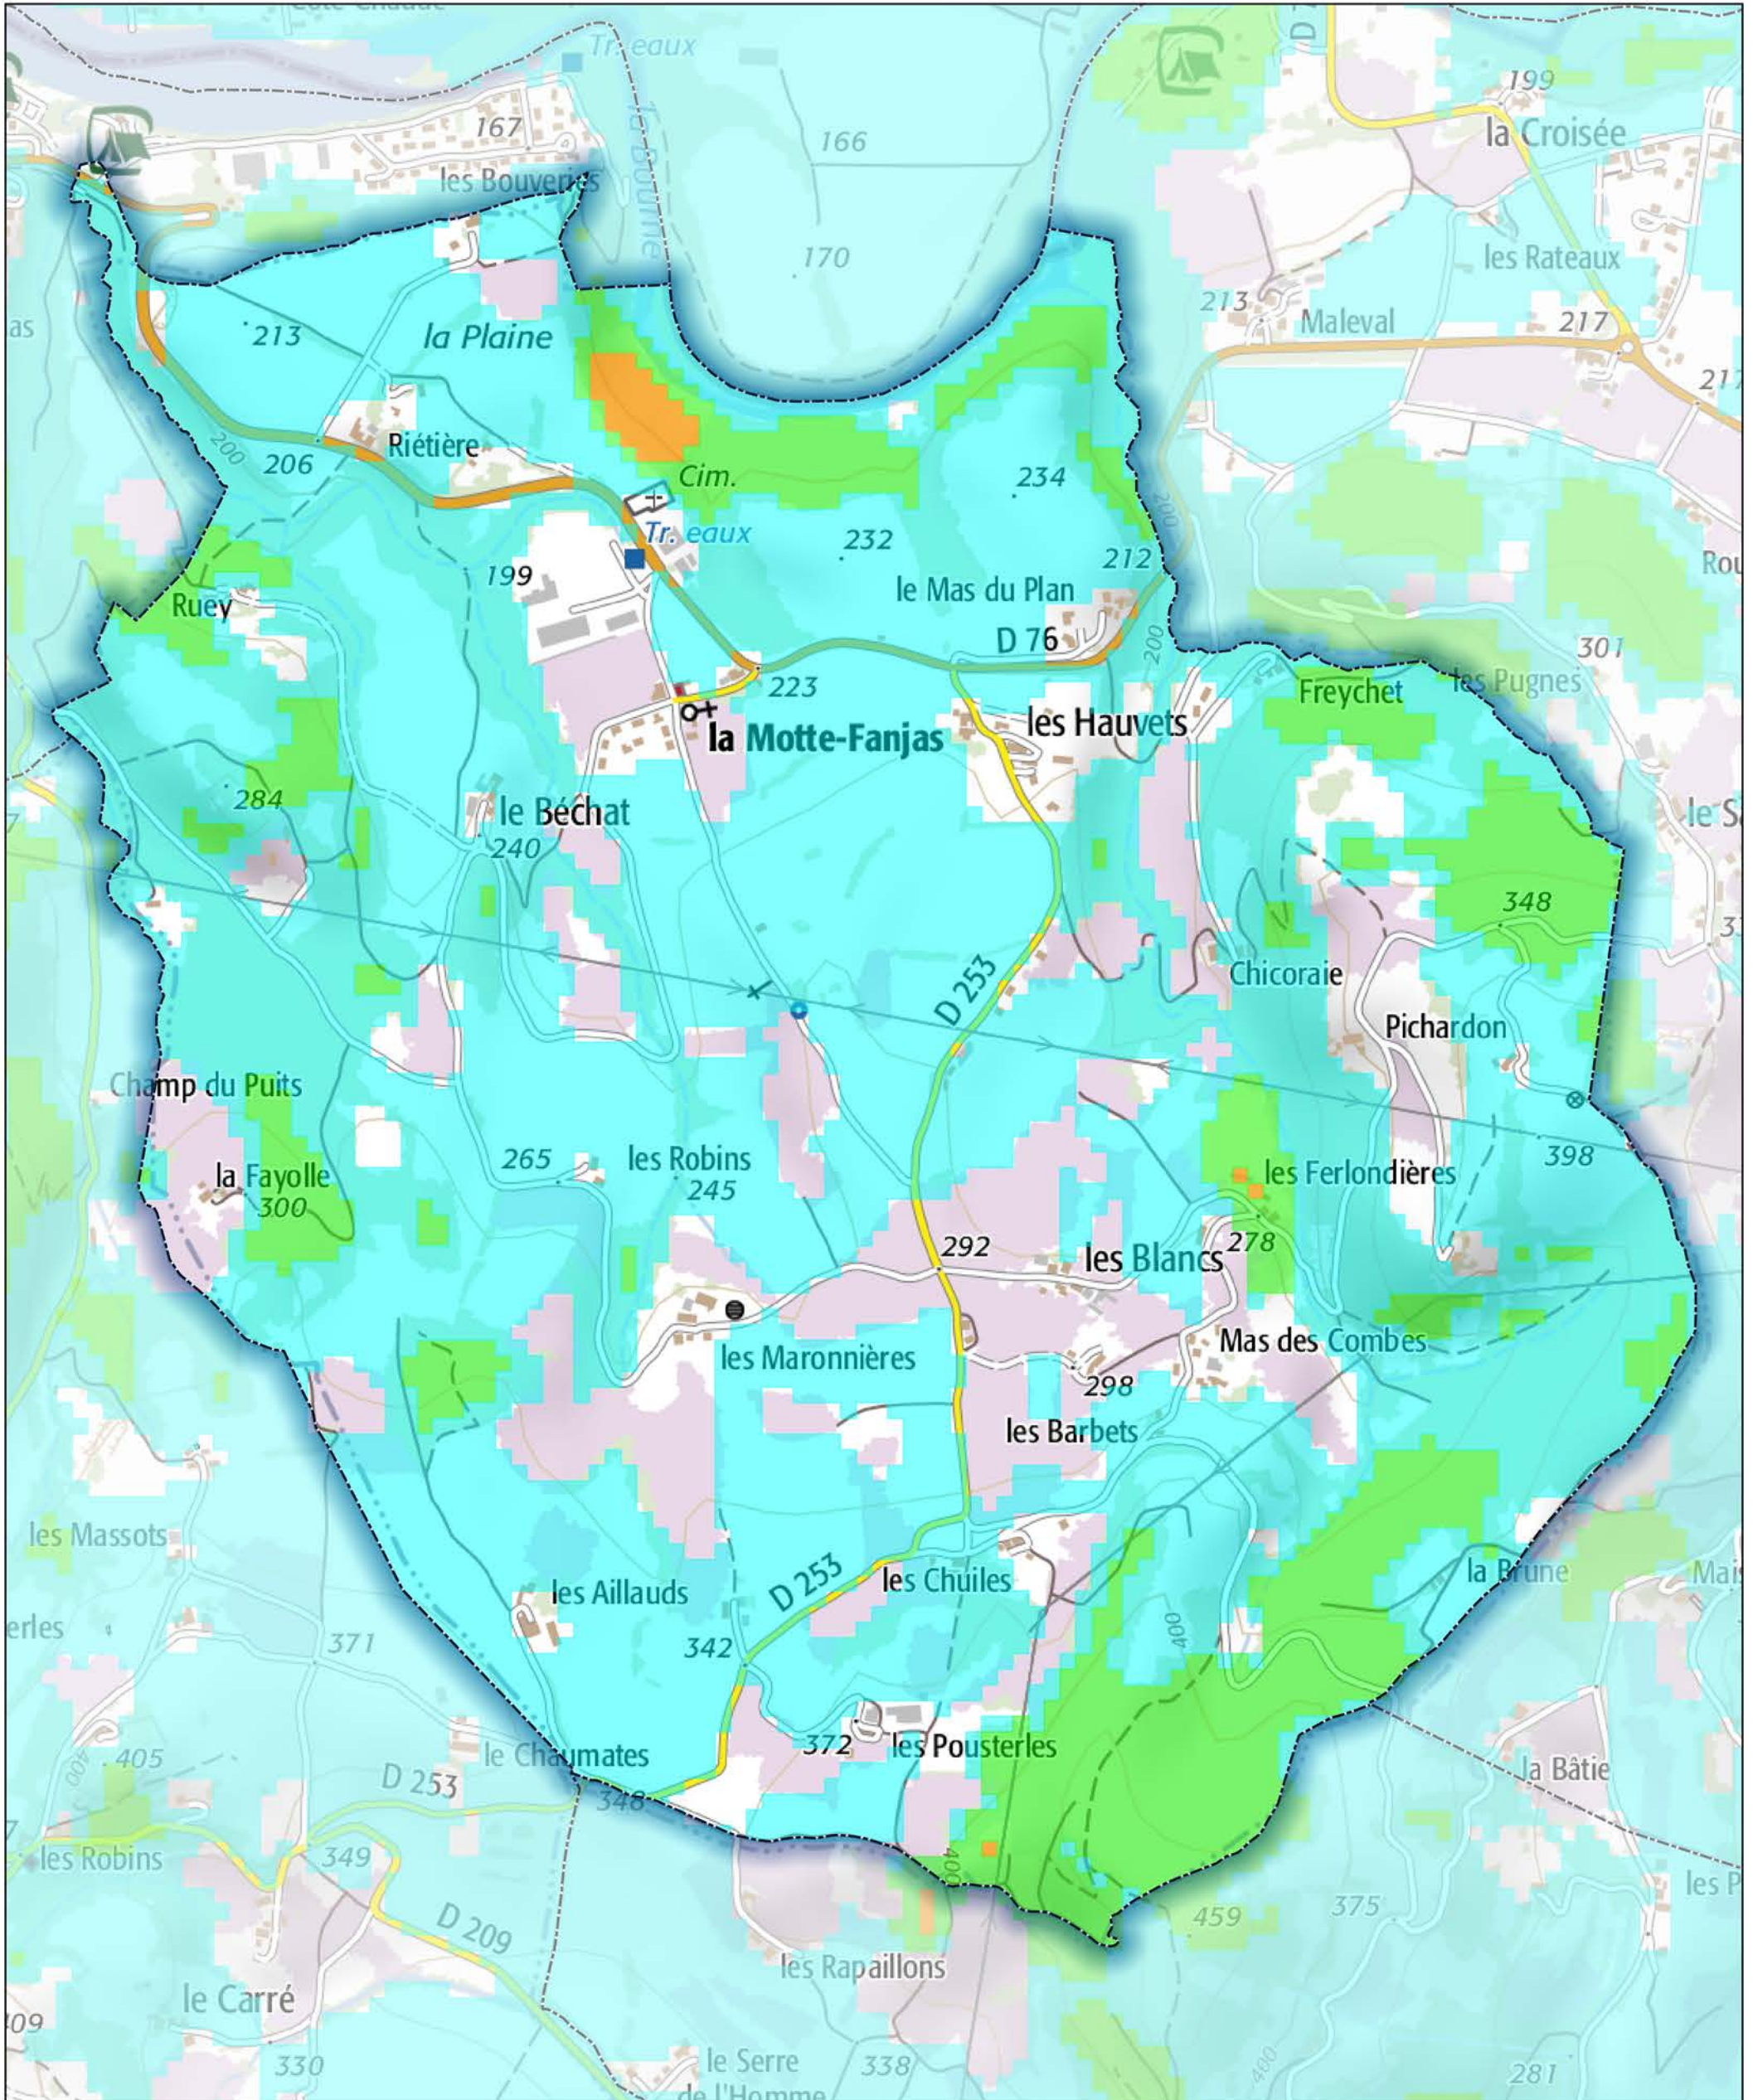

Commune de La Motte-Fanjas

- Aléa très faible
- Aléa faible
- Aléa moyen
- Aléa fort
- Aléa très fort

Sources : ©IGNF Scan 25®,  
©IGNF BD CARTO® version 3-1,  
Agence MTD, Juin 2017  
Réalisation : D.D.T. de la Drôme - septembre 2018

ECHELLE : 1 / 10000