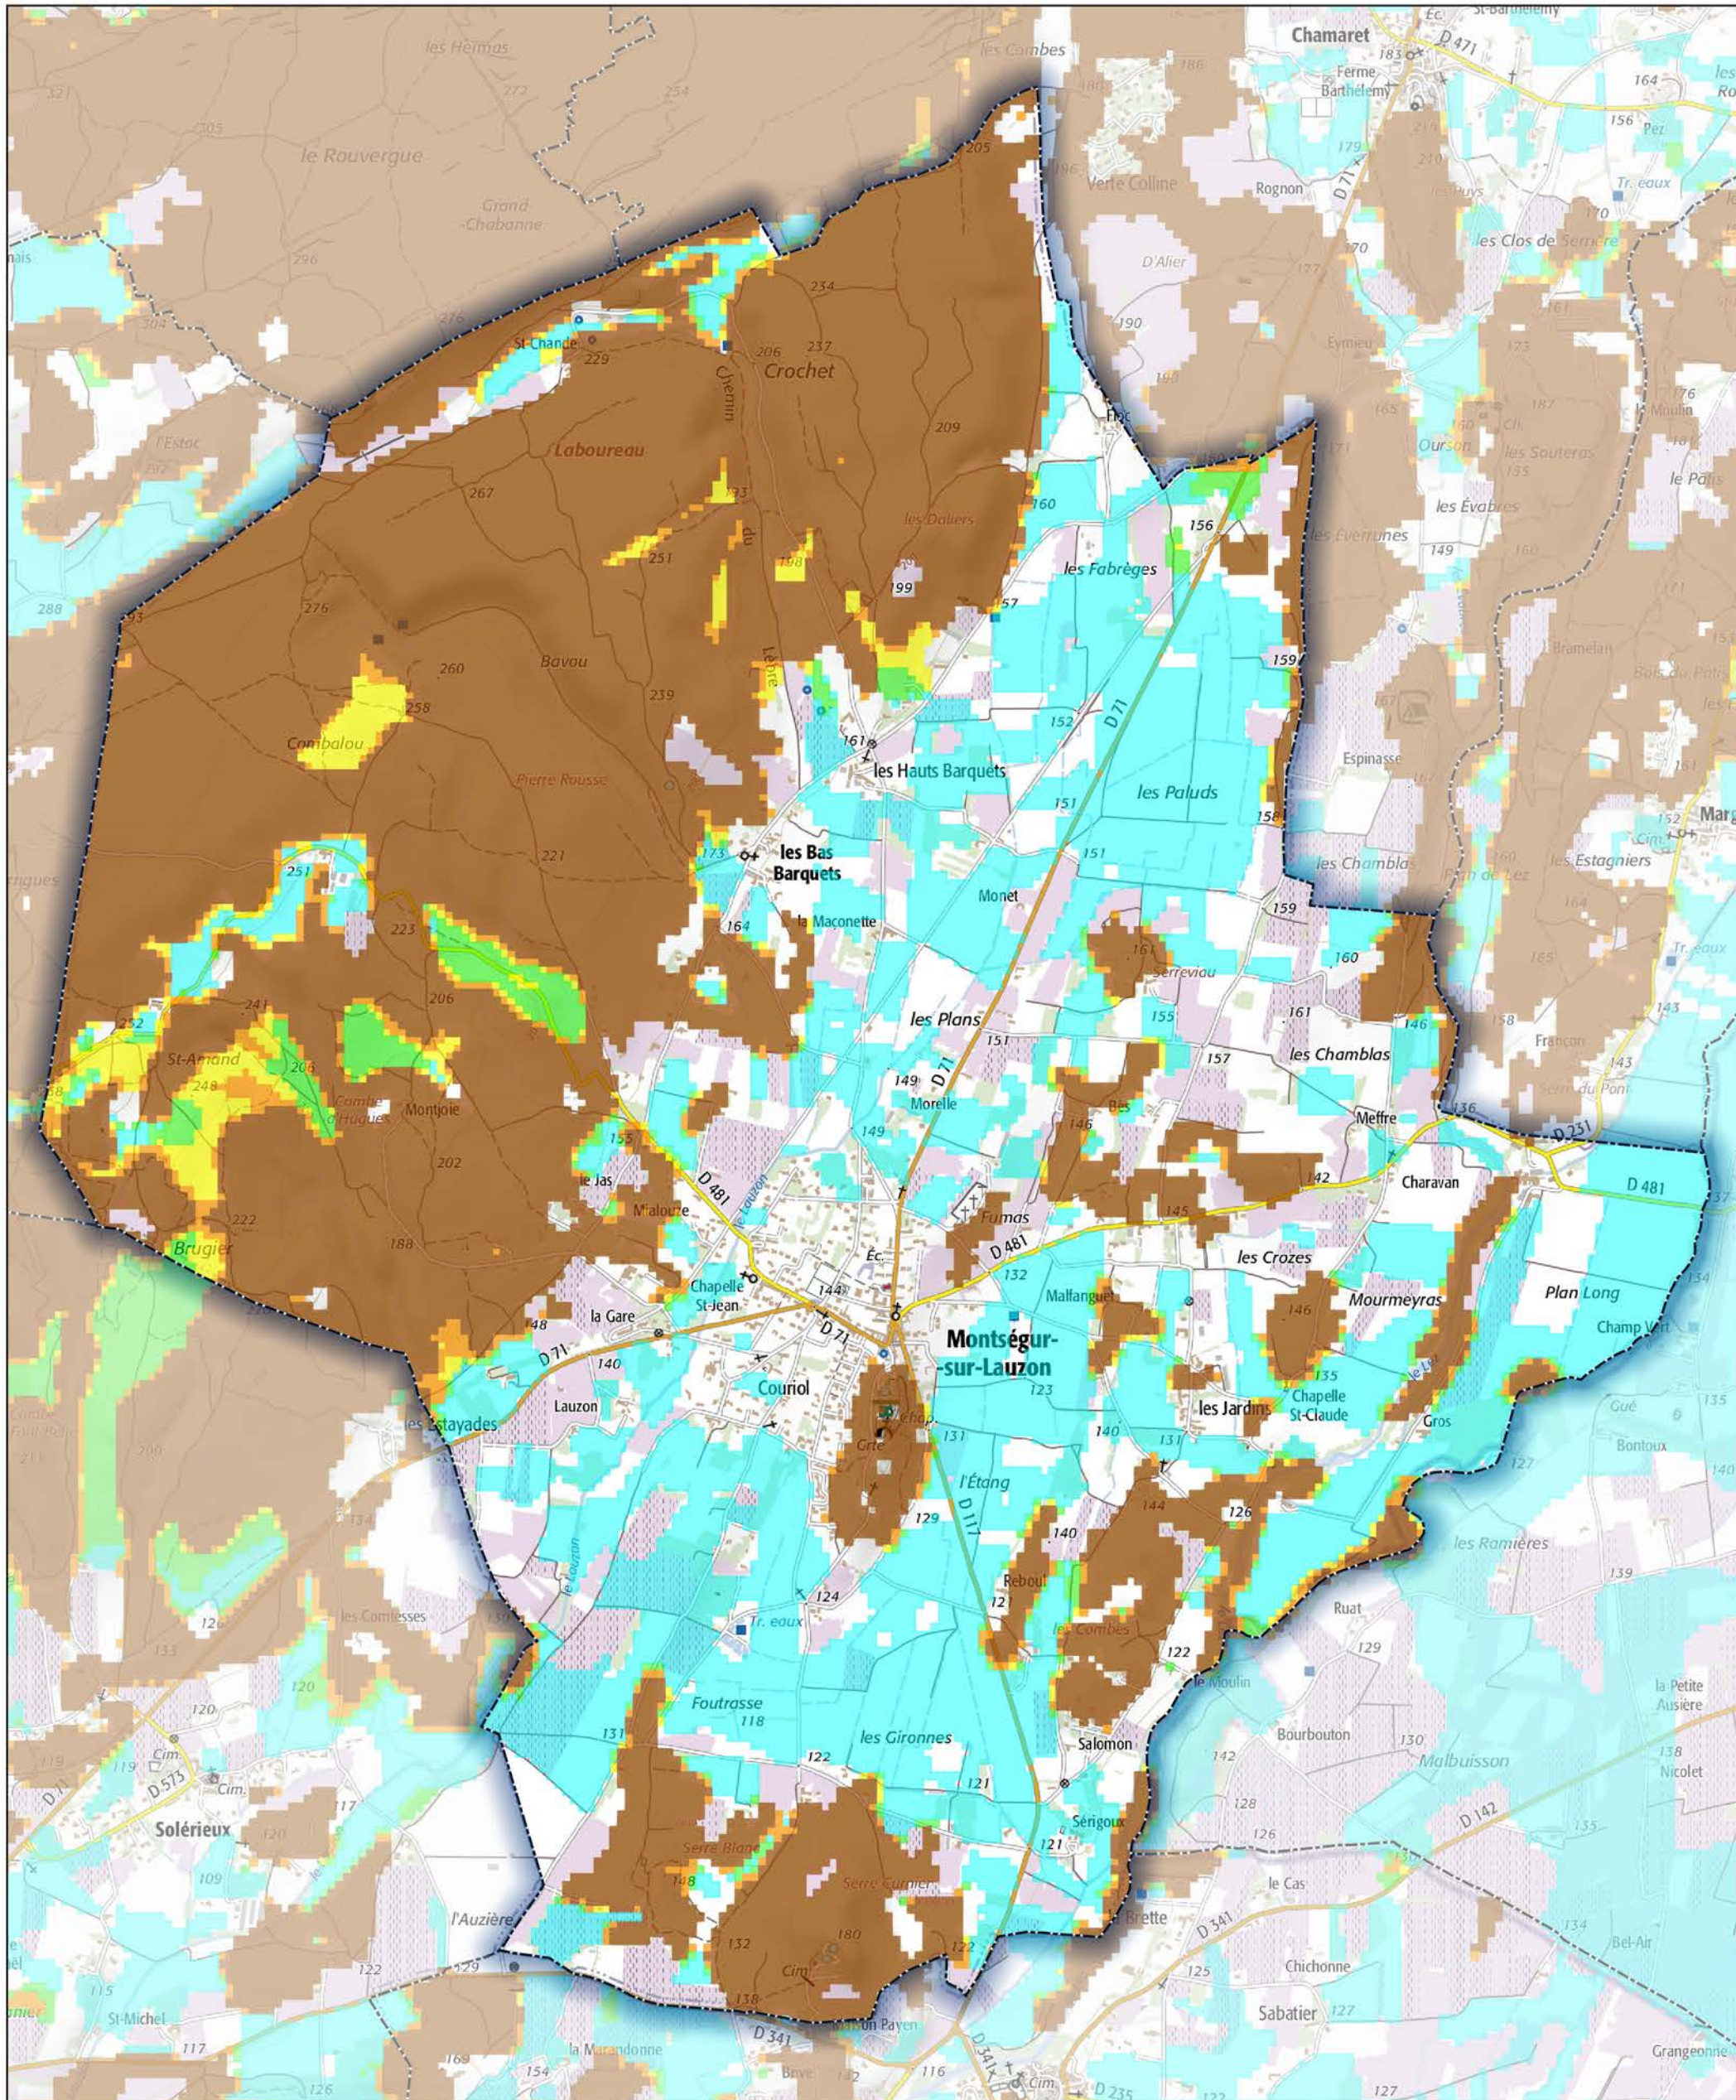

Commune de Montségur-sur-Lauzon

- Aléa très faible
- Aléa faible
- Aléa moyen
- Aléa fort
- Aléa très fort

Sources : ©IGNF Scan 25®,
©IGNF BD CARTO® version 3-1,
Agence MTD, Juin 2017
Réalisation : D.D.T. de la Drôme - septembre 2018

ECHELLE : 1 / 20000