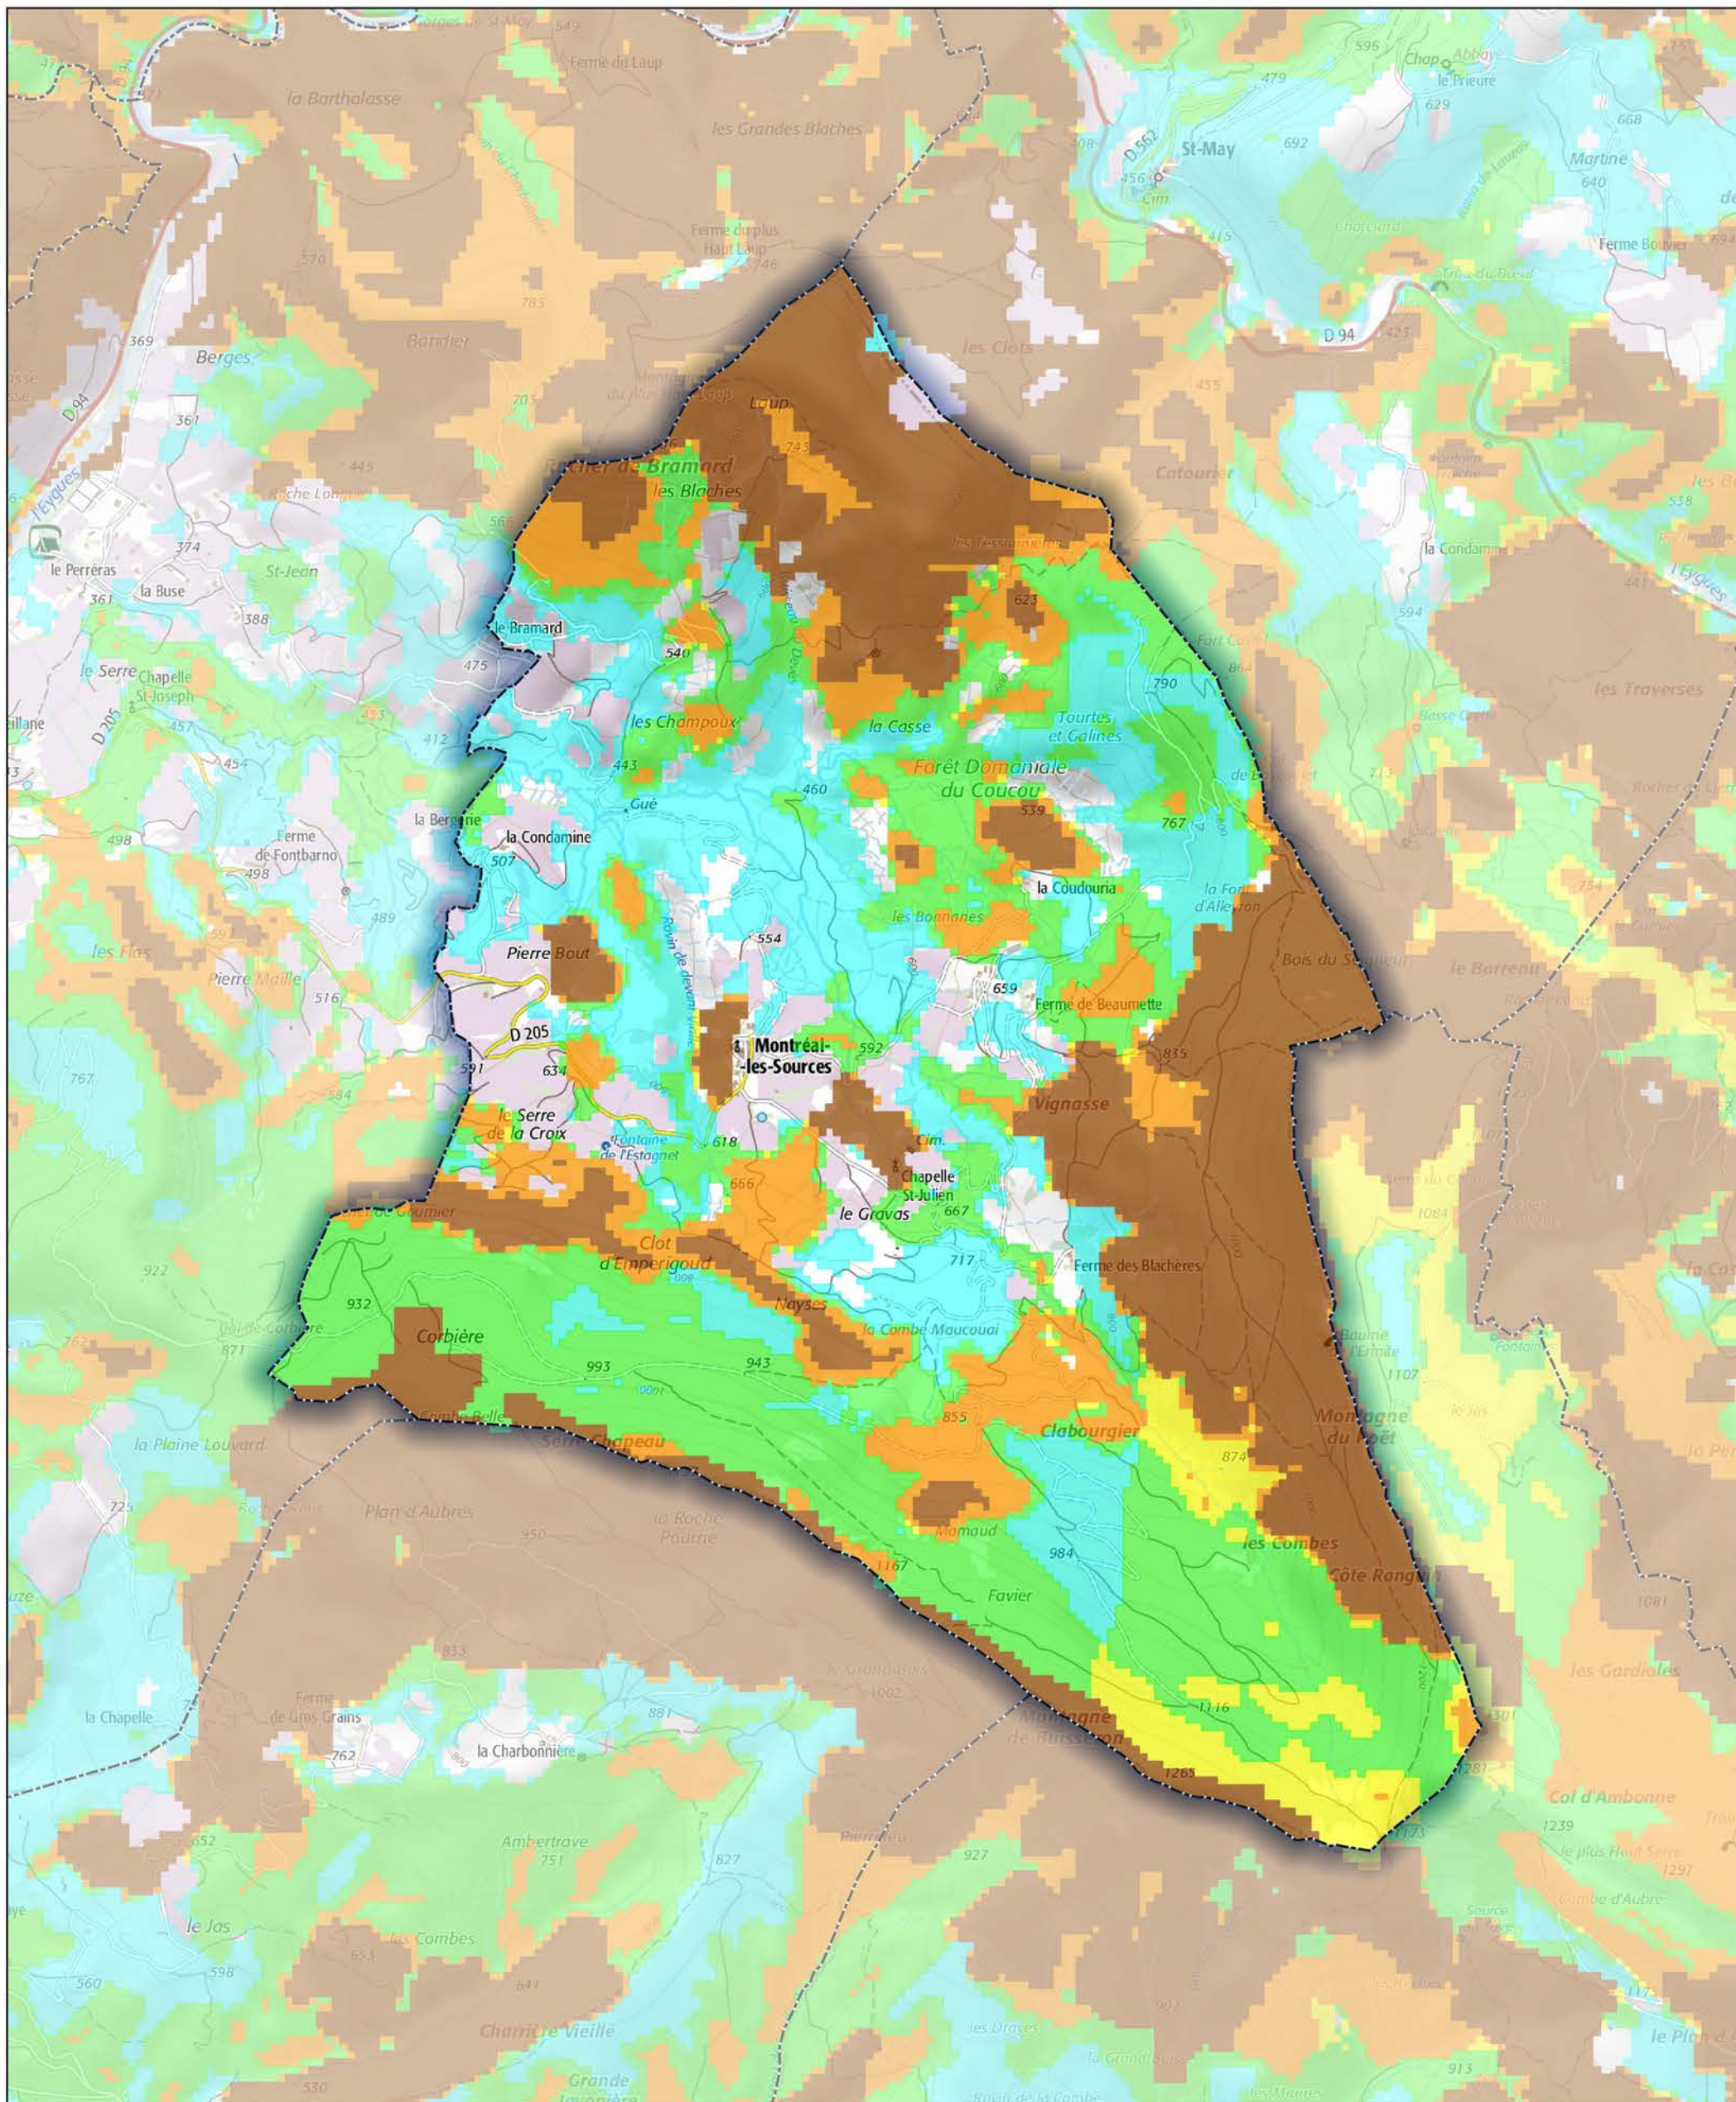

Commune de Montréal-les-Sources

- Aléa très faible
- Aléa faible
- Aléa moyen
- Aléa fort
- Aléa très fort

Sources : ©IGNF Scan 25®,
 ©IGNF BD CARTO® version 3-1,
 Agence MTD, Juin 2017
 Réalisation : D.D.T. de la Drôme - septembre 2018

ECHELLE : 1 / 20000