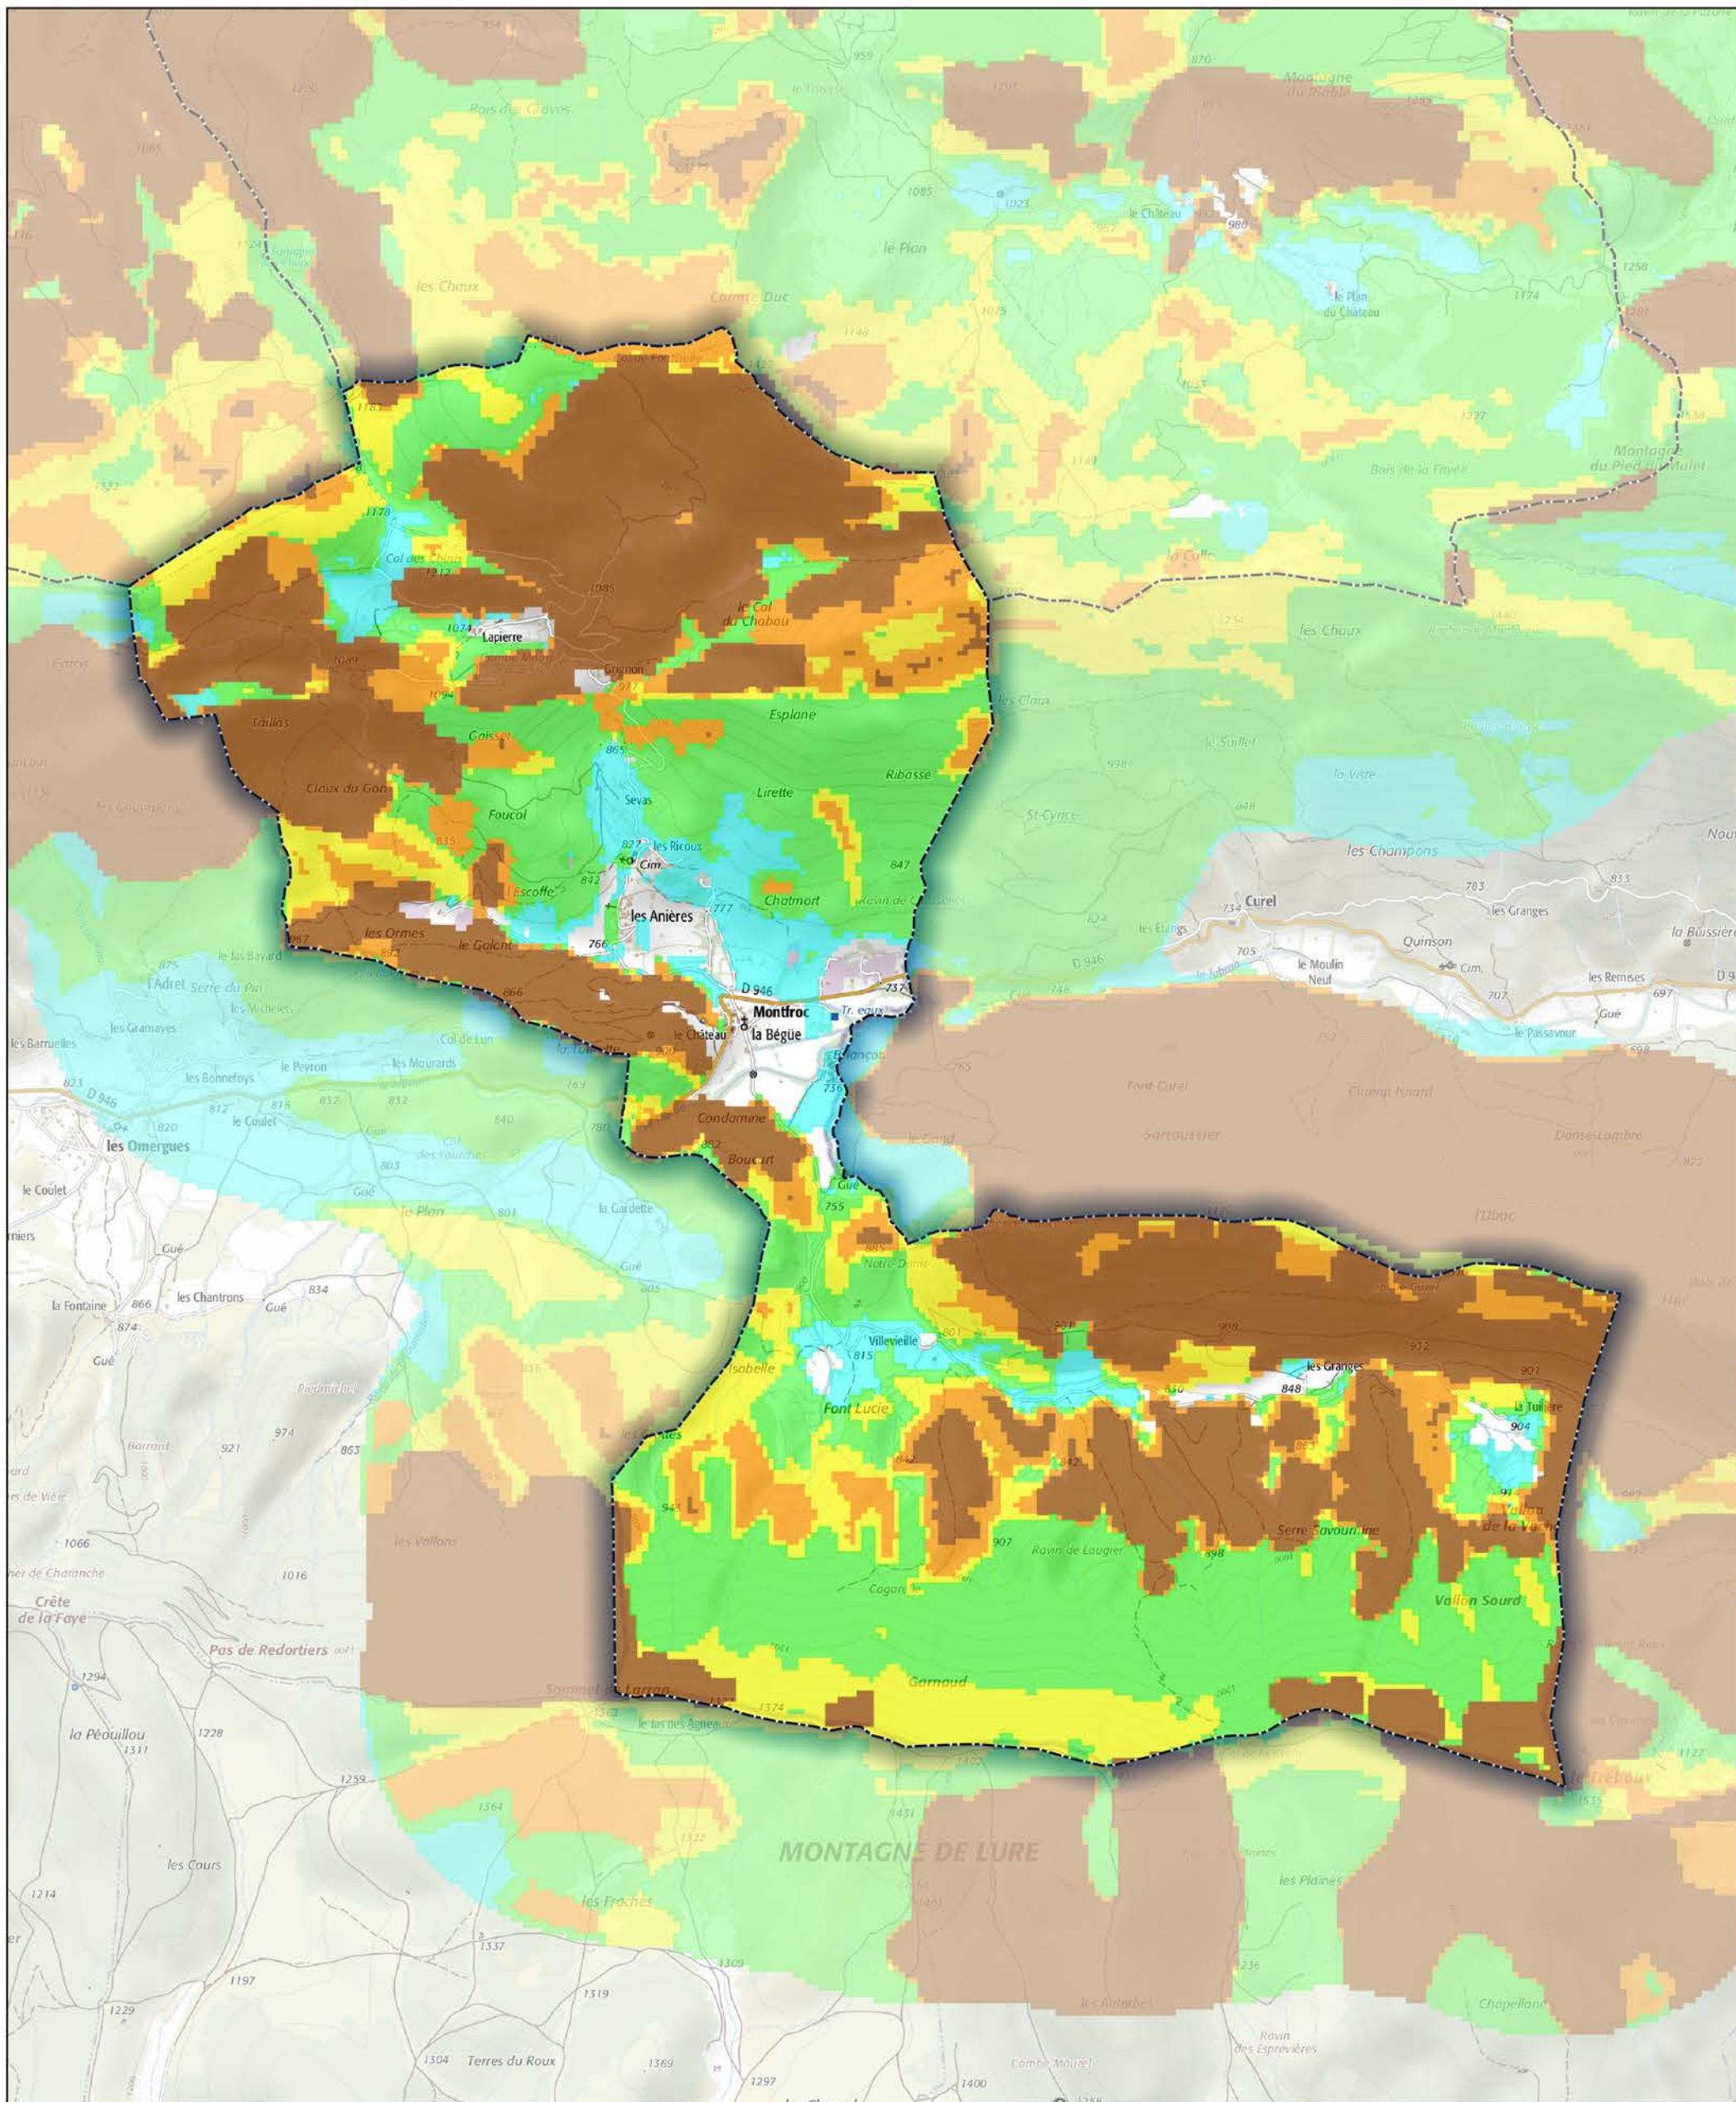

Commune de Montfroc

- Aléa très faible
- Aléa faible
- Aléa moyen
- Aléa fort
- Aléa très fort

Sources : ©IGNF Scan 25®,
©IGNF BD CARTO® version 3-1,
Agence MTD A, Juin 2017
Réalisation : D.D.T. de la Drôme - septembre 2018

ECHELLE : 1 / 25000