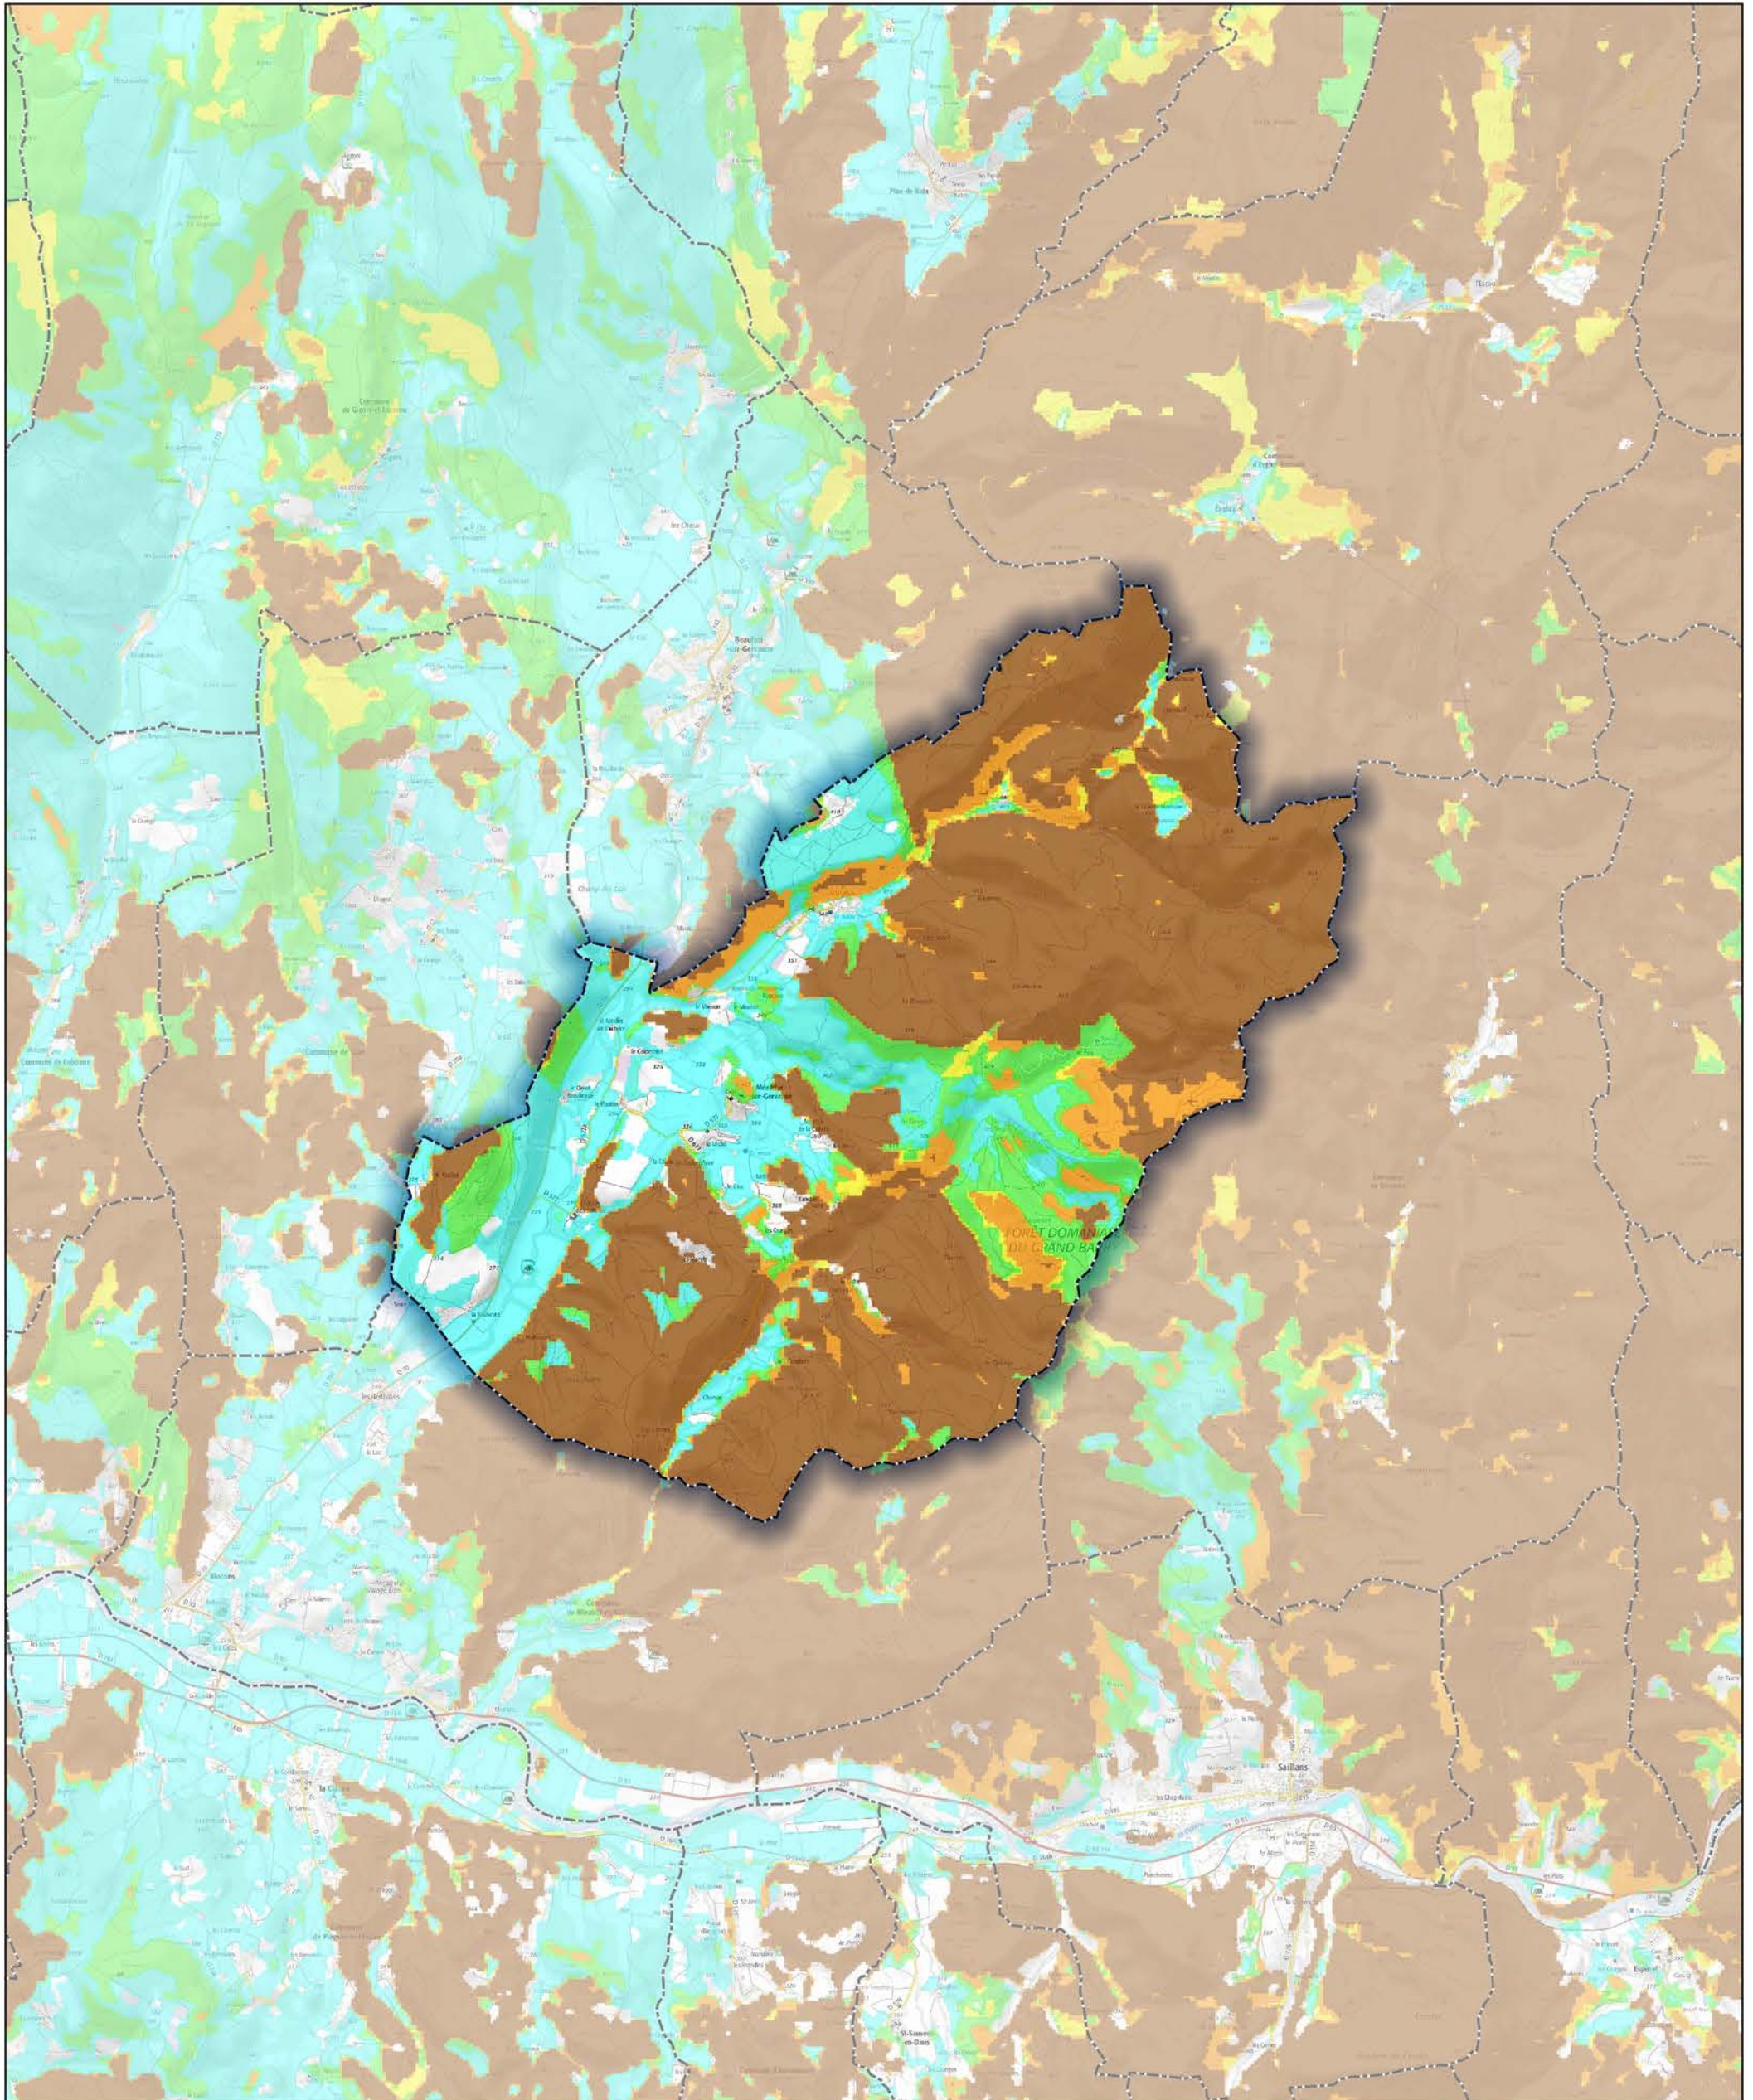

Commune de Montclar-sur-Gervanne

Sources : ©IGNF Scan 25®,  
©IGNF BD CARTO® version 3-1,  
Agence MTD, Juin 2017  
Réalisation : D.D.T. de la Drôme - septembre 2018

-  Aléa très faible
-  Aléa faible
-  Aléa moyen
-  Aléa fort
-  Aléa très fort

ECHELLE : 1 / 50000