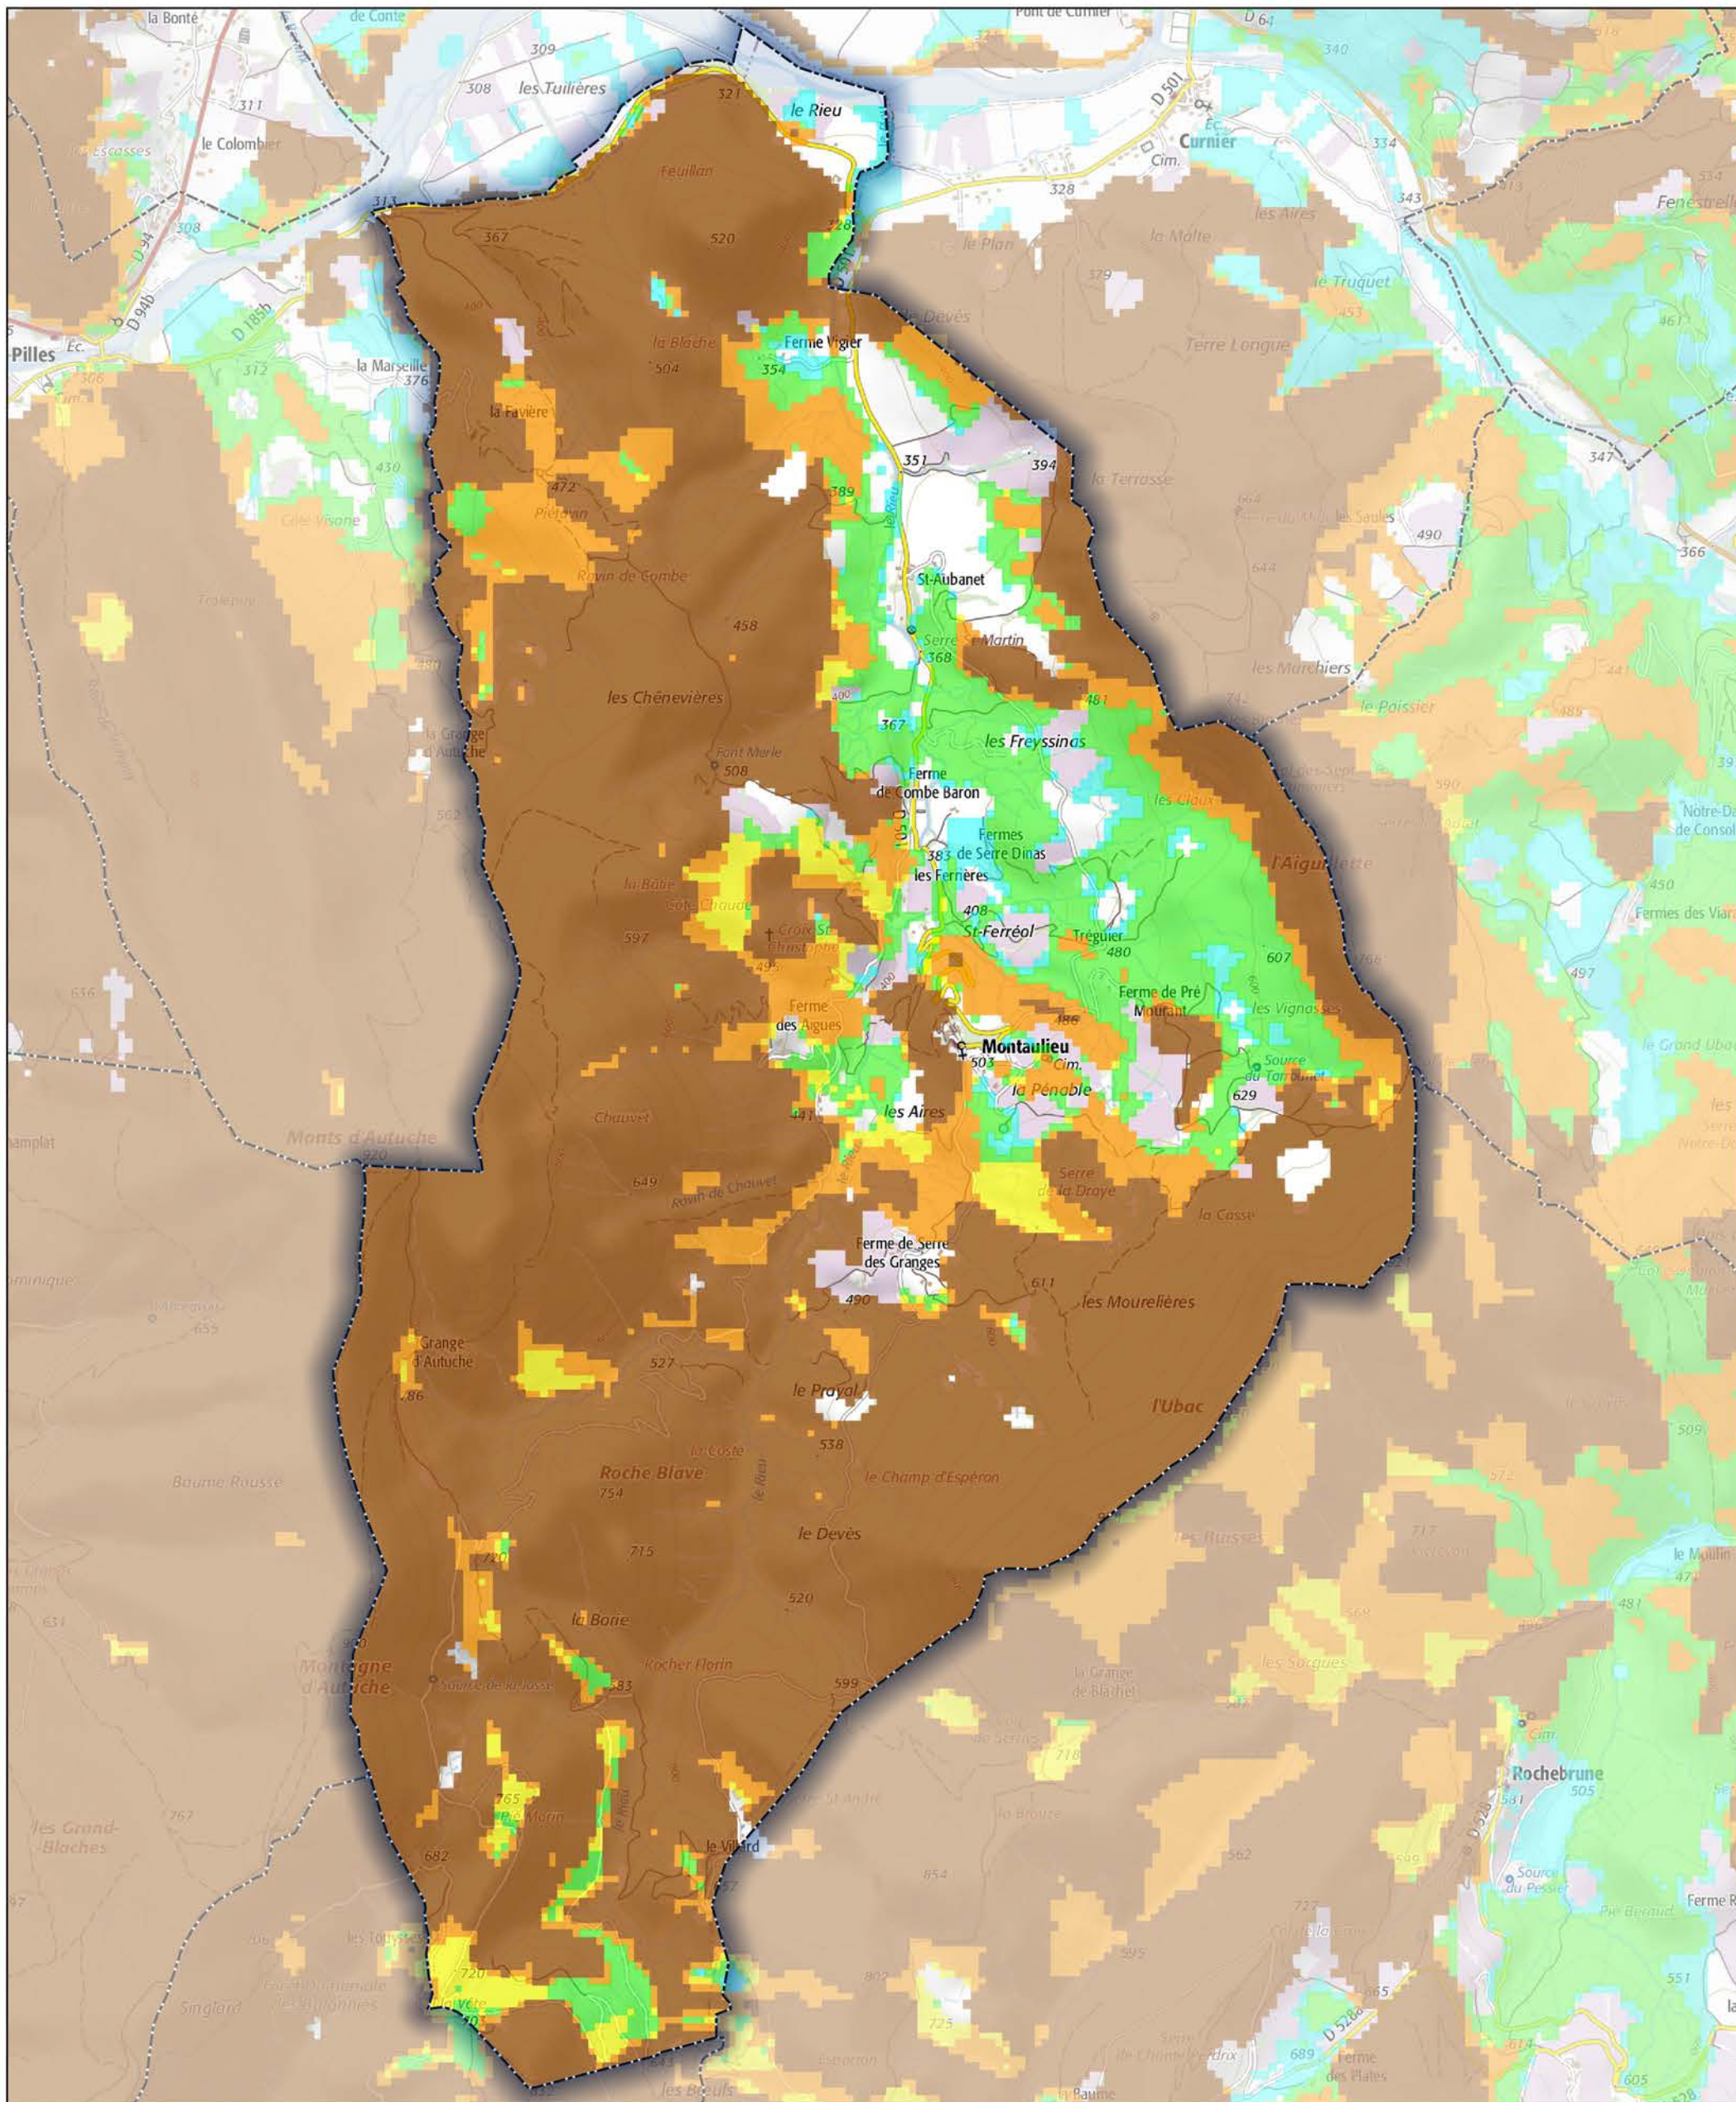

Commune de Montaulieu

- Aléa très faible
- Aléa faible
- Aléa moyen
- Aléa fort
- Aléa très fort

Sources : ©IGNF Scan 25®,  
 ©IGNF BD CARTO® version 3-1,  
 Agence MTD A, Juin 2017  
 Réalisation : D.D.T. de la Drôme - septembre 2018

ECHELLE : 1 / 20000