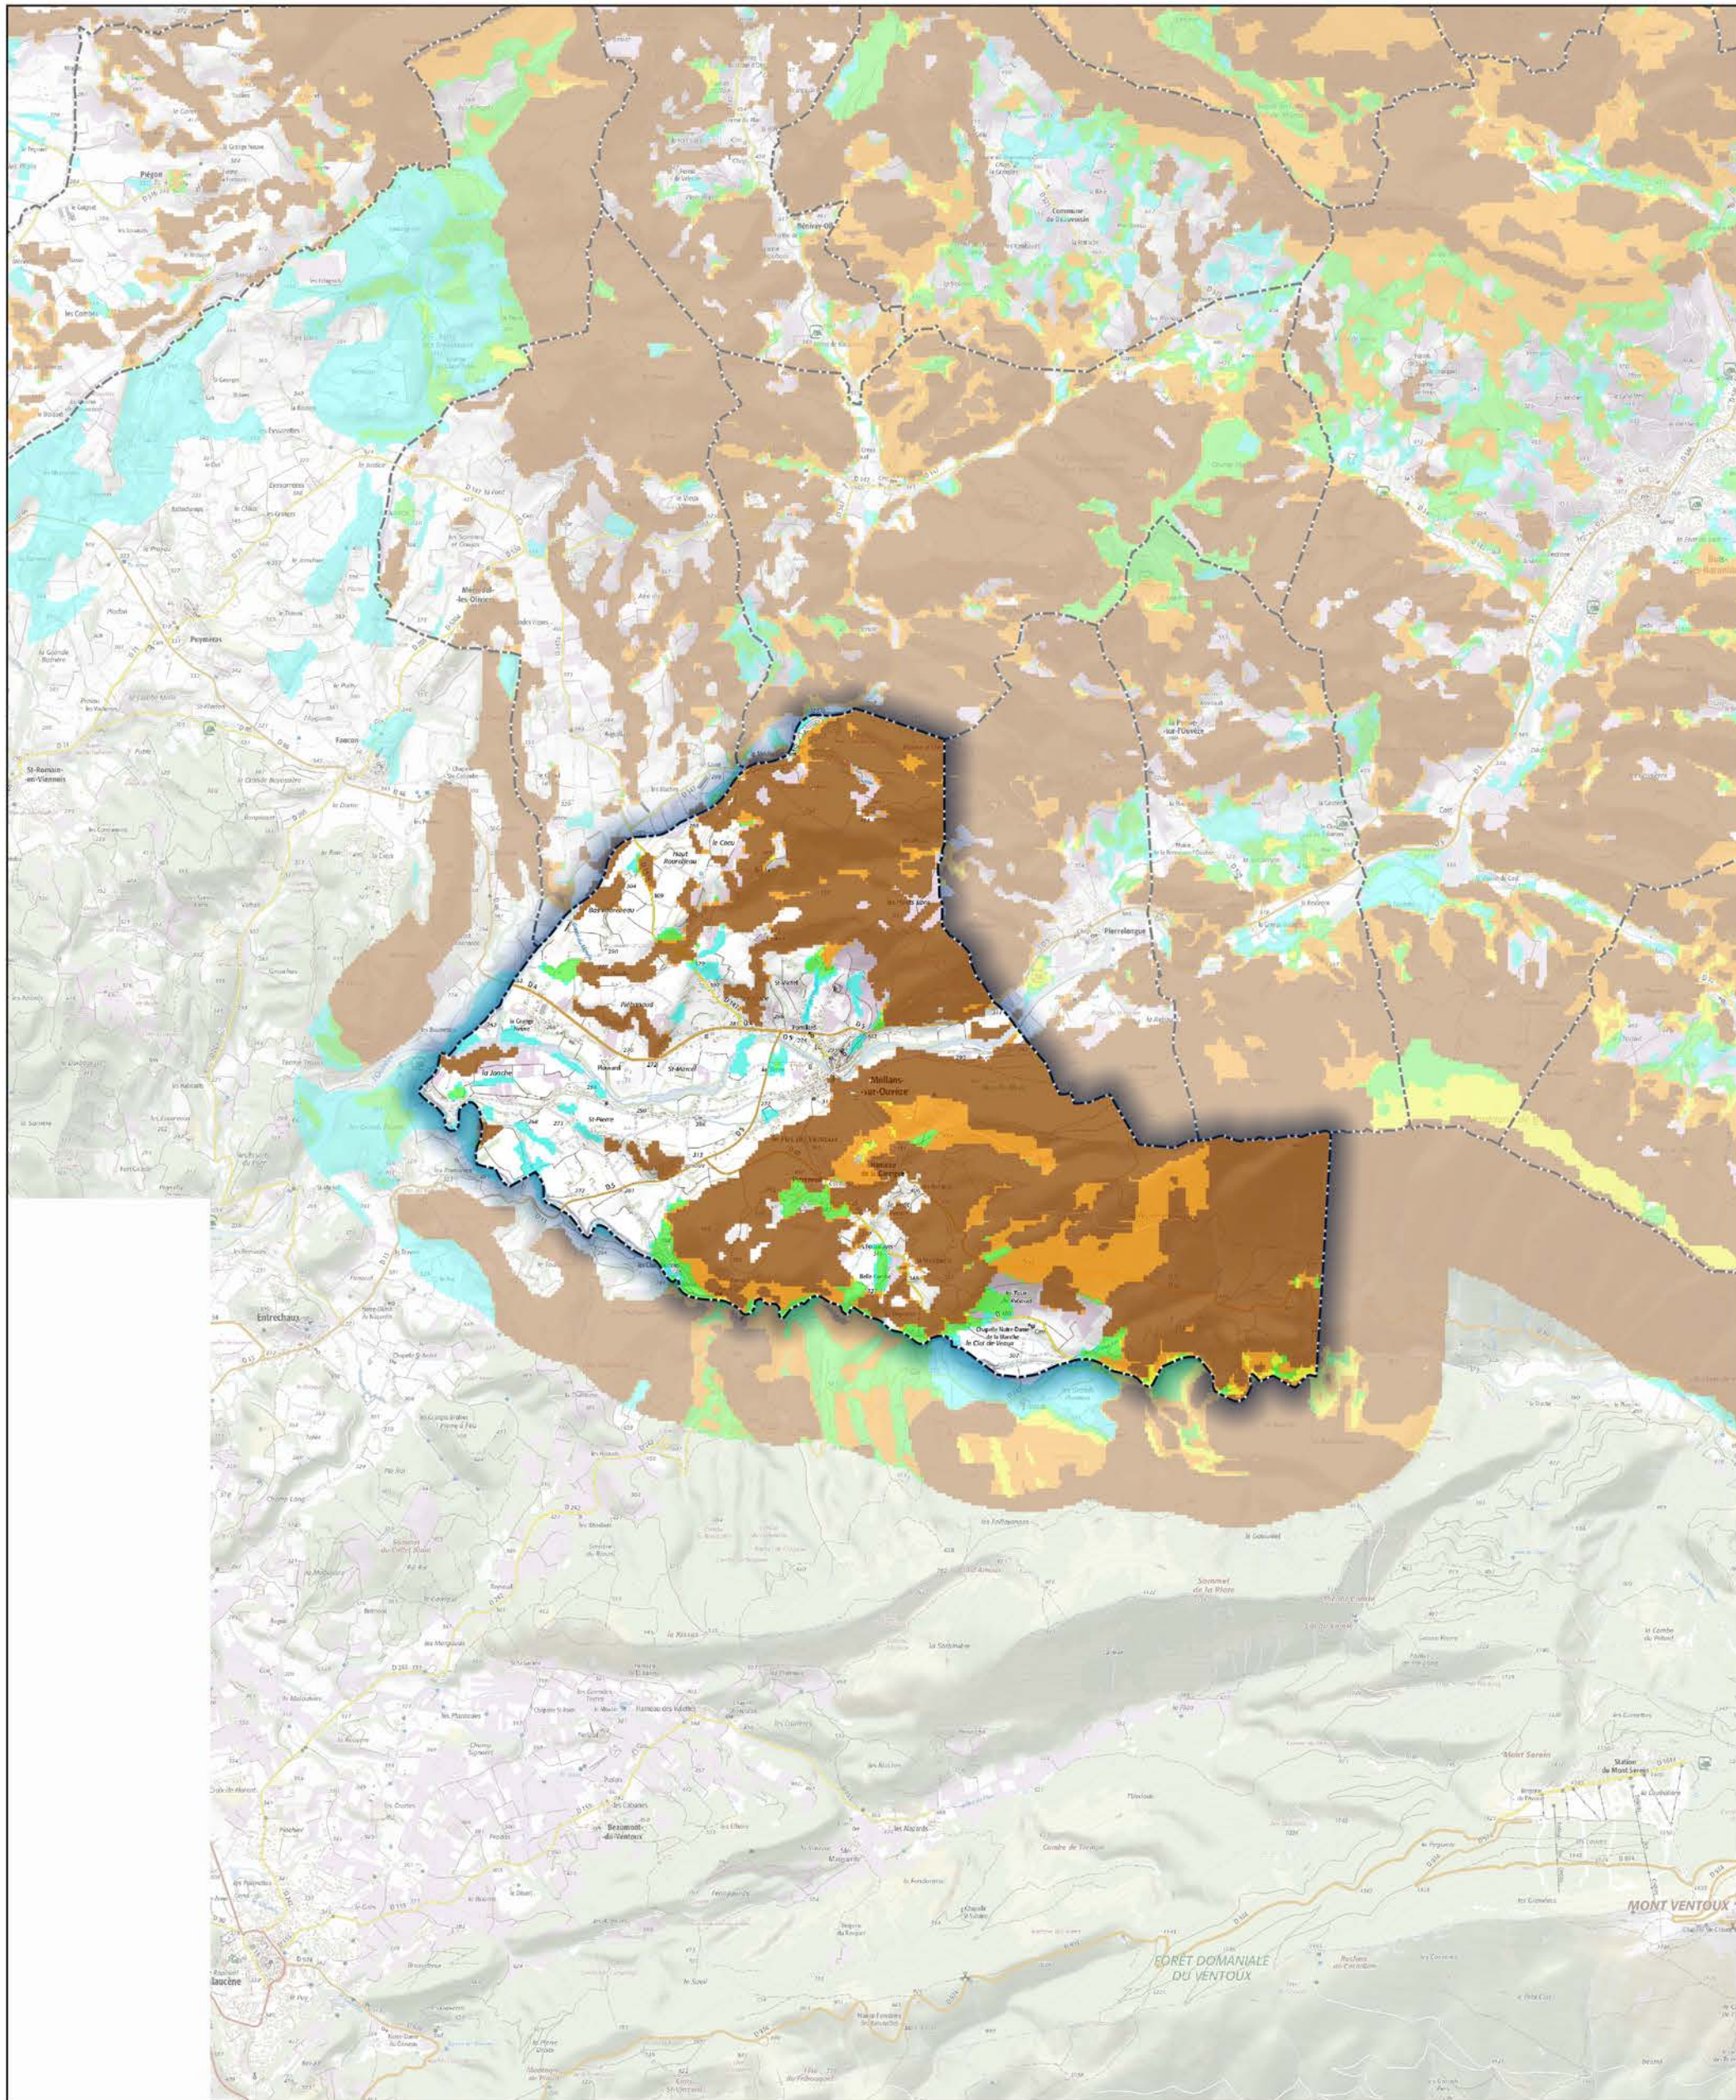

Commune de Mollans-sur-Ouvèze

Sources : ©IGNF Scan 25®,  
©IGNF BD CARTO® version 3-1,  
Agence MTD, Juin 2017  
Réalisation : D.D.T. de la Drôme - septembre 2018

- Aléa très faible
- Aléa faible
- Aléa moyen
- Aléa fort
- Aléa très fort

ECHELLE : 1 / 50000