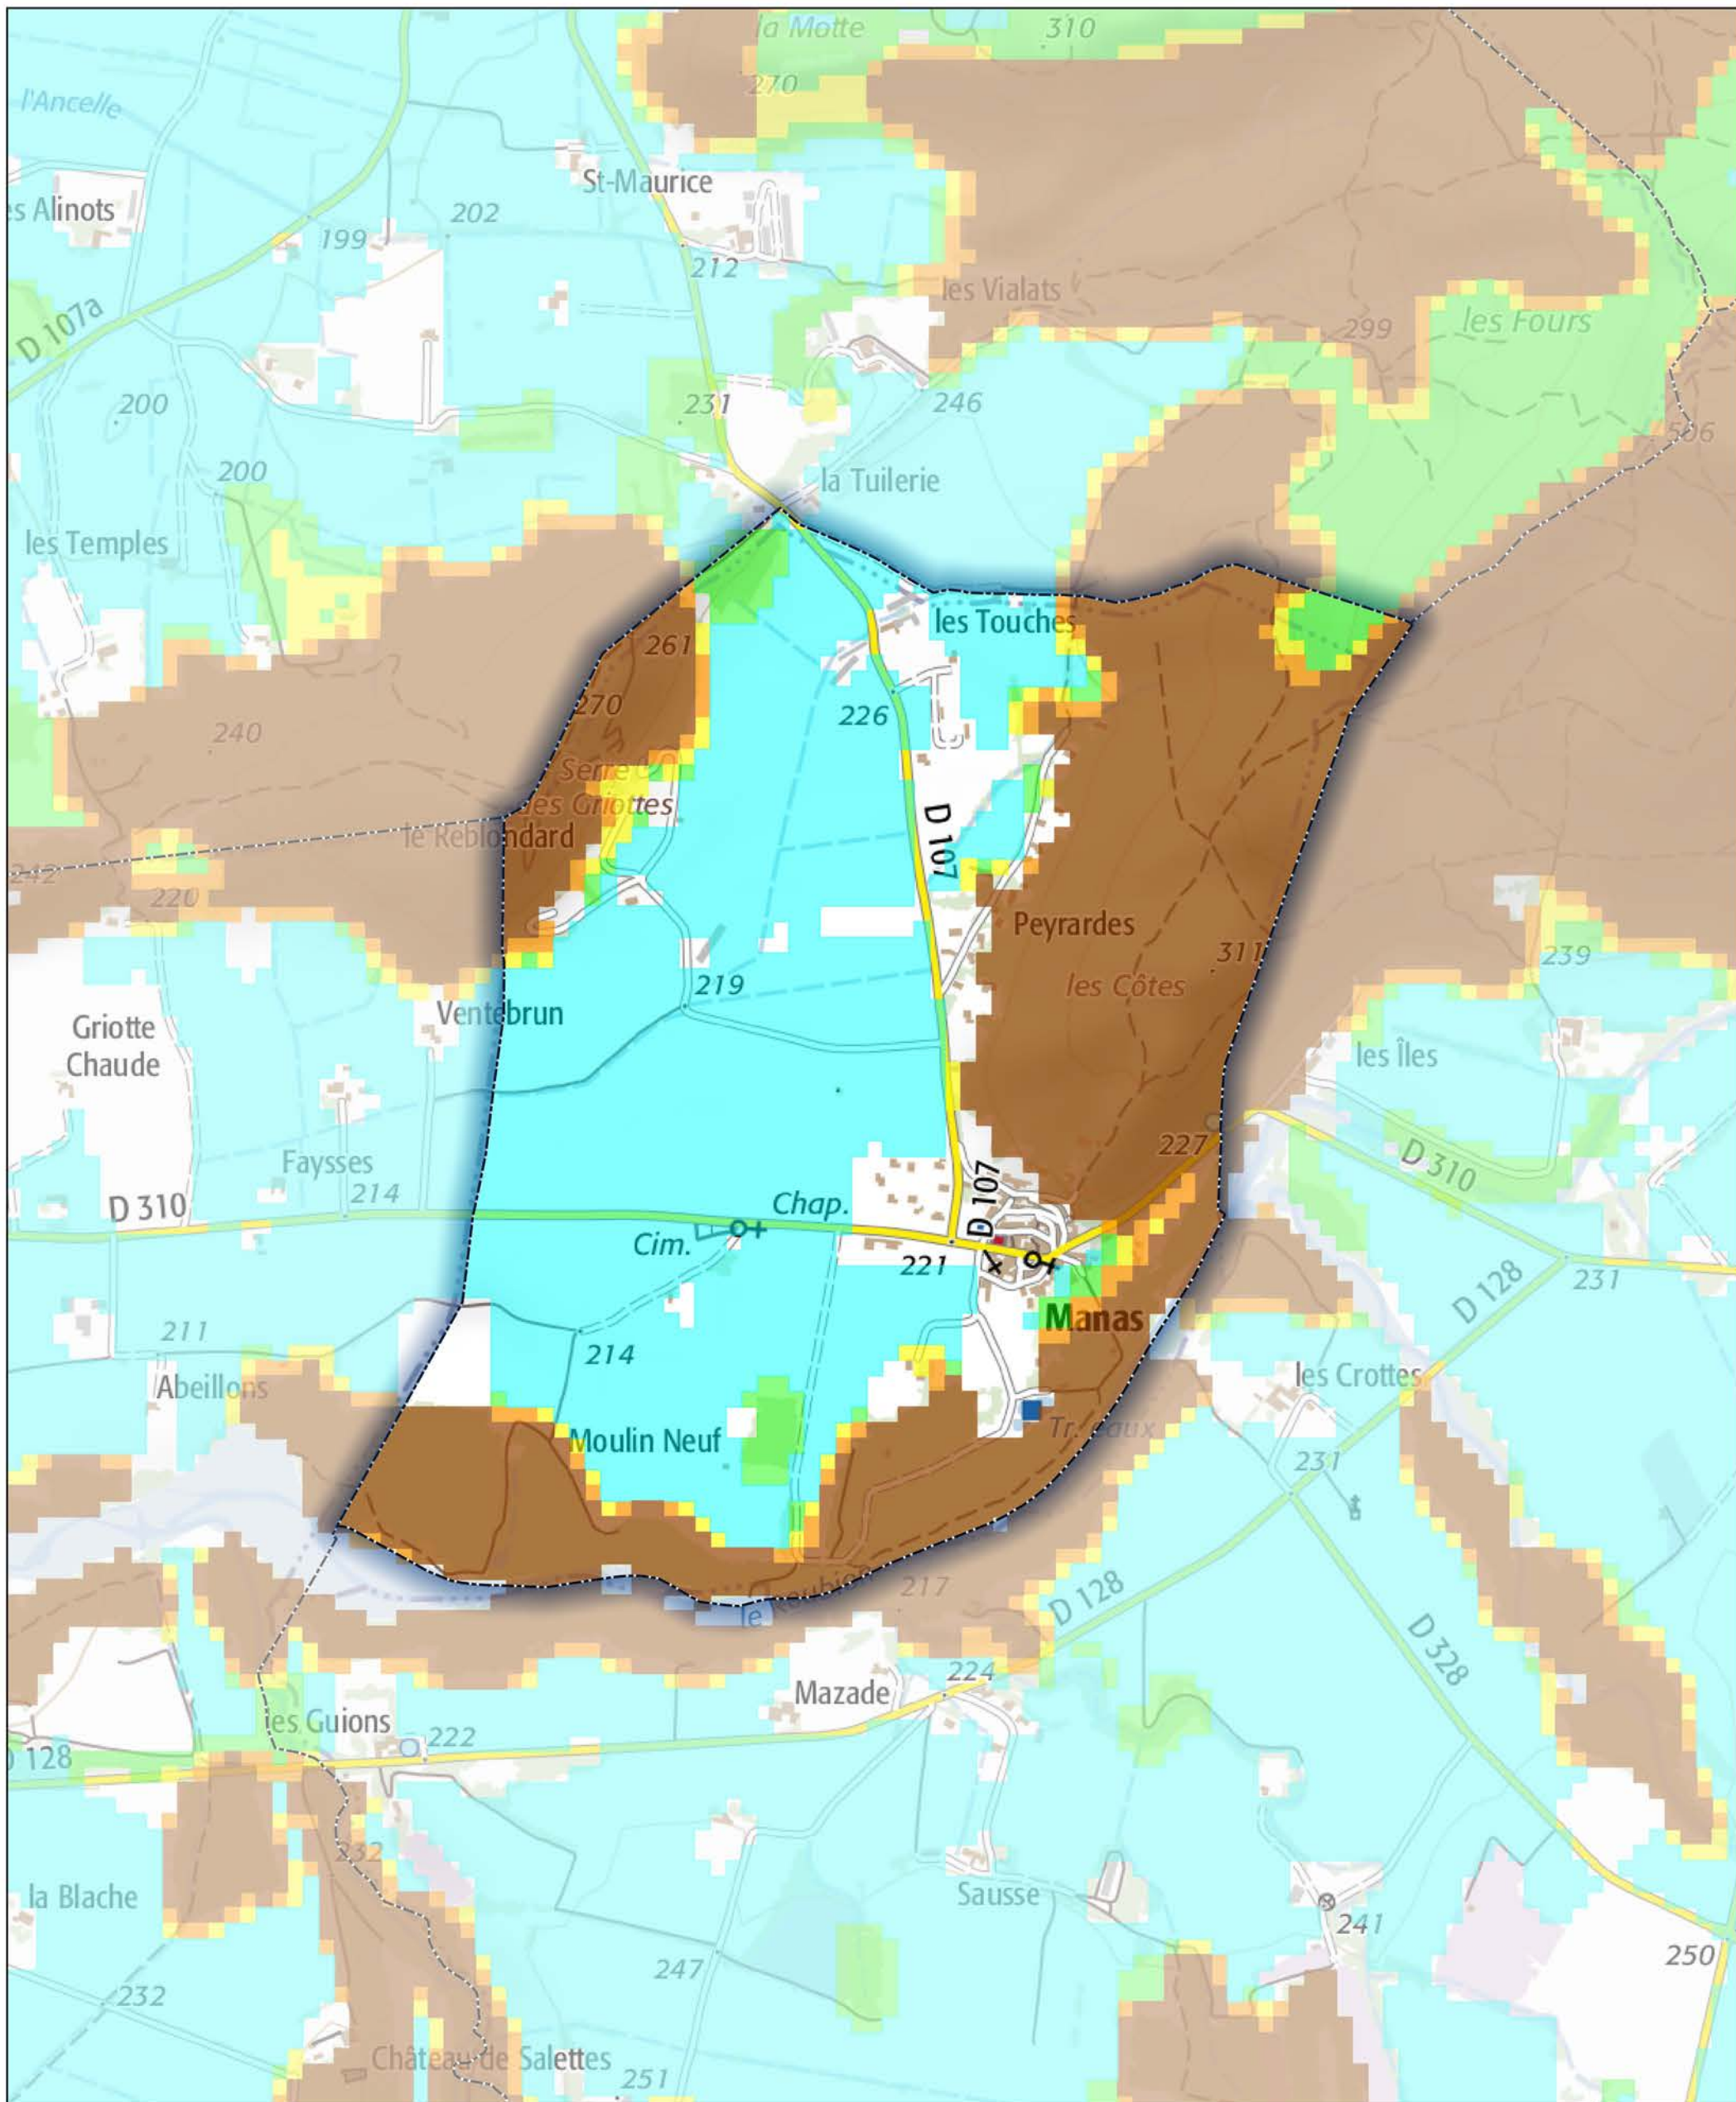

Commune de Manas

- Aléa très faible
- Aléa faible
- Aléa moyen
- Aléa fort
- Aléa très fort

Sources : ©IGNF Scan 25®,
©IGNF BD CARTO® version 3-1,
Agence MTDA, Juin 2017
Réalisation : D.D.T. de la Drôme - septembre 2018

ECHELLE : 1 / 10000