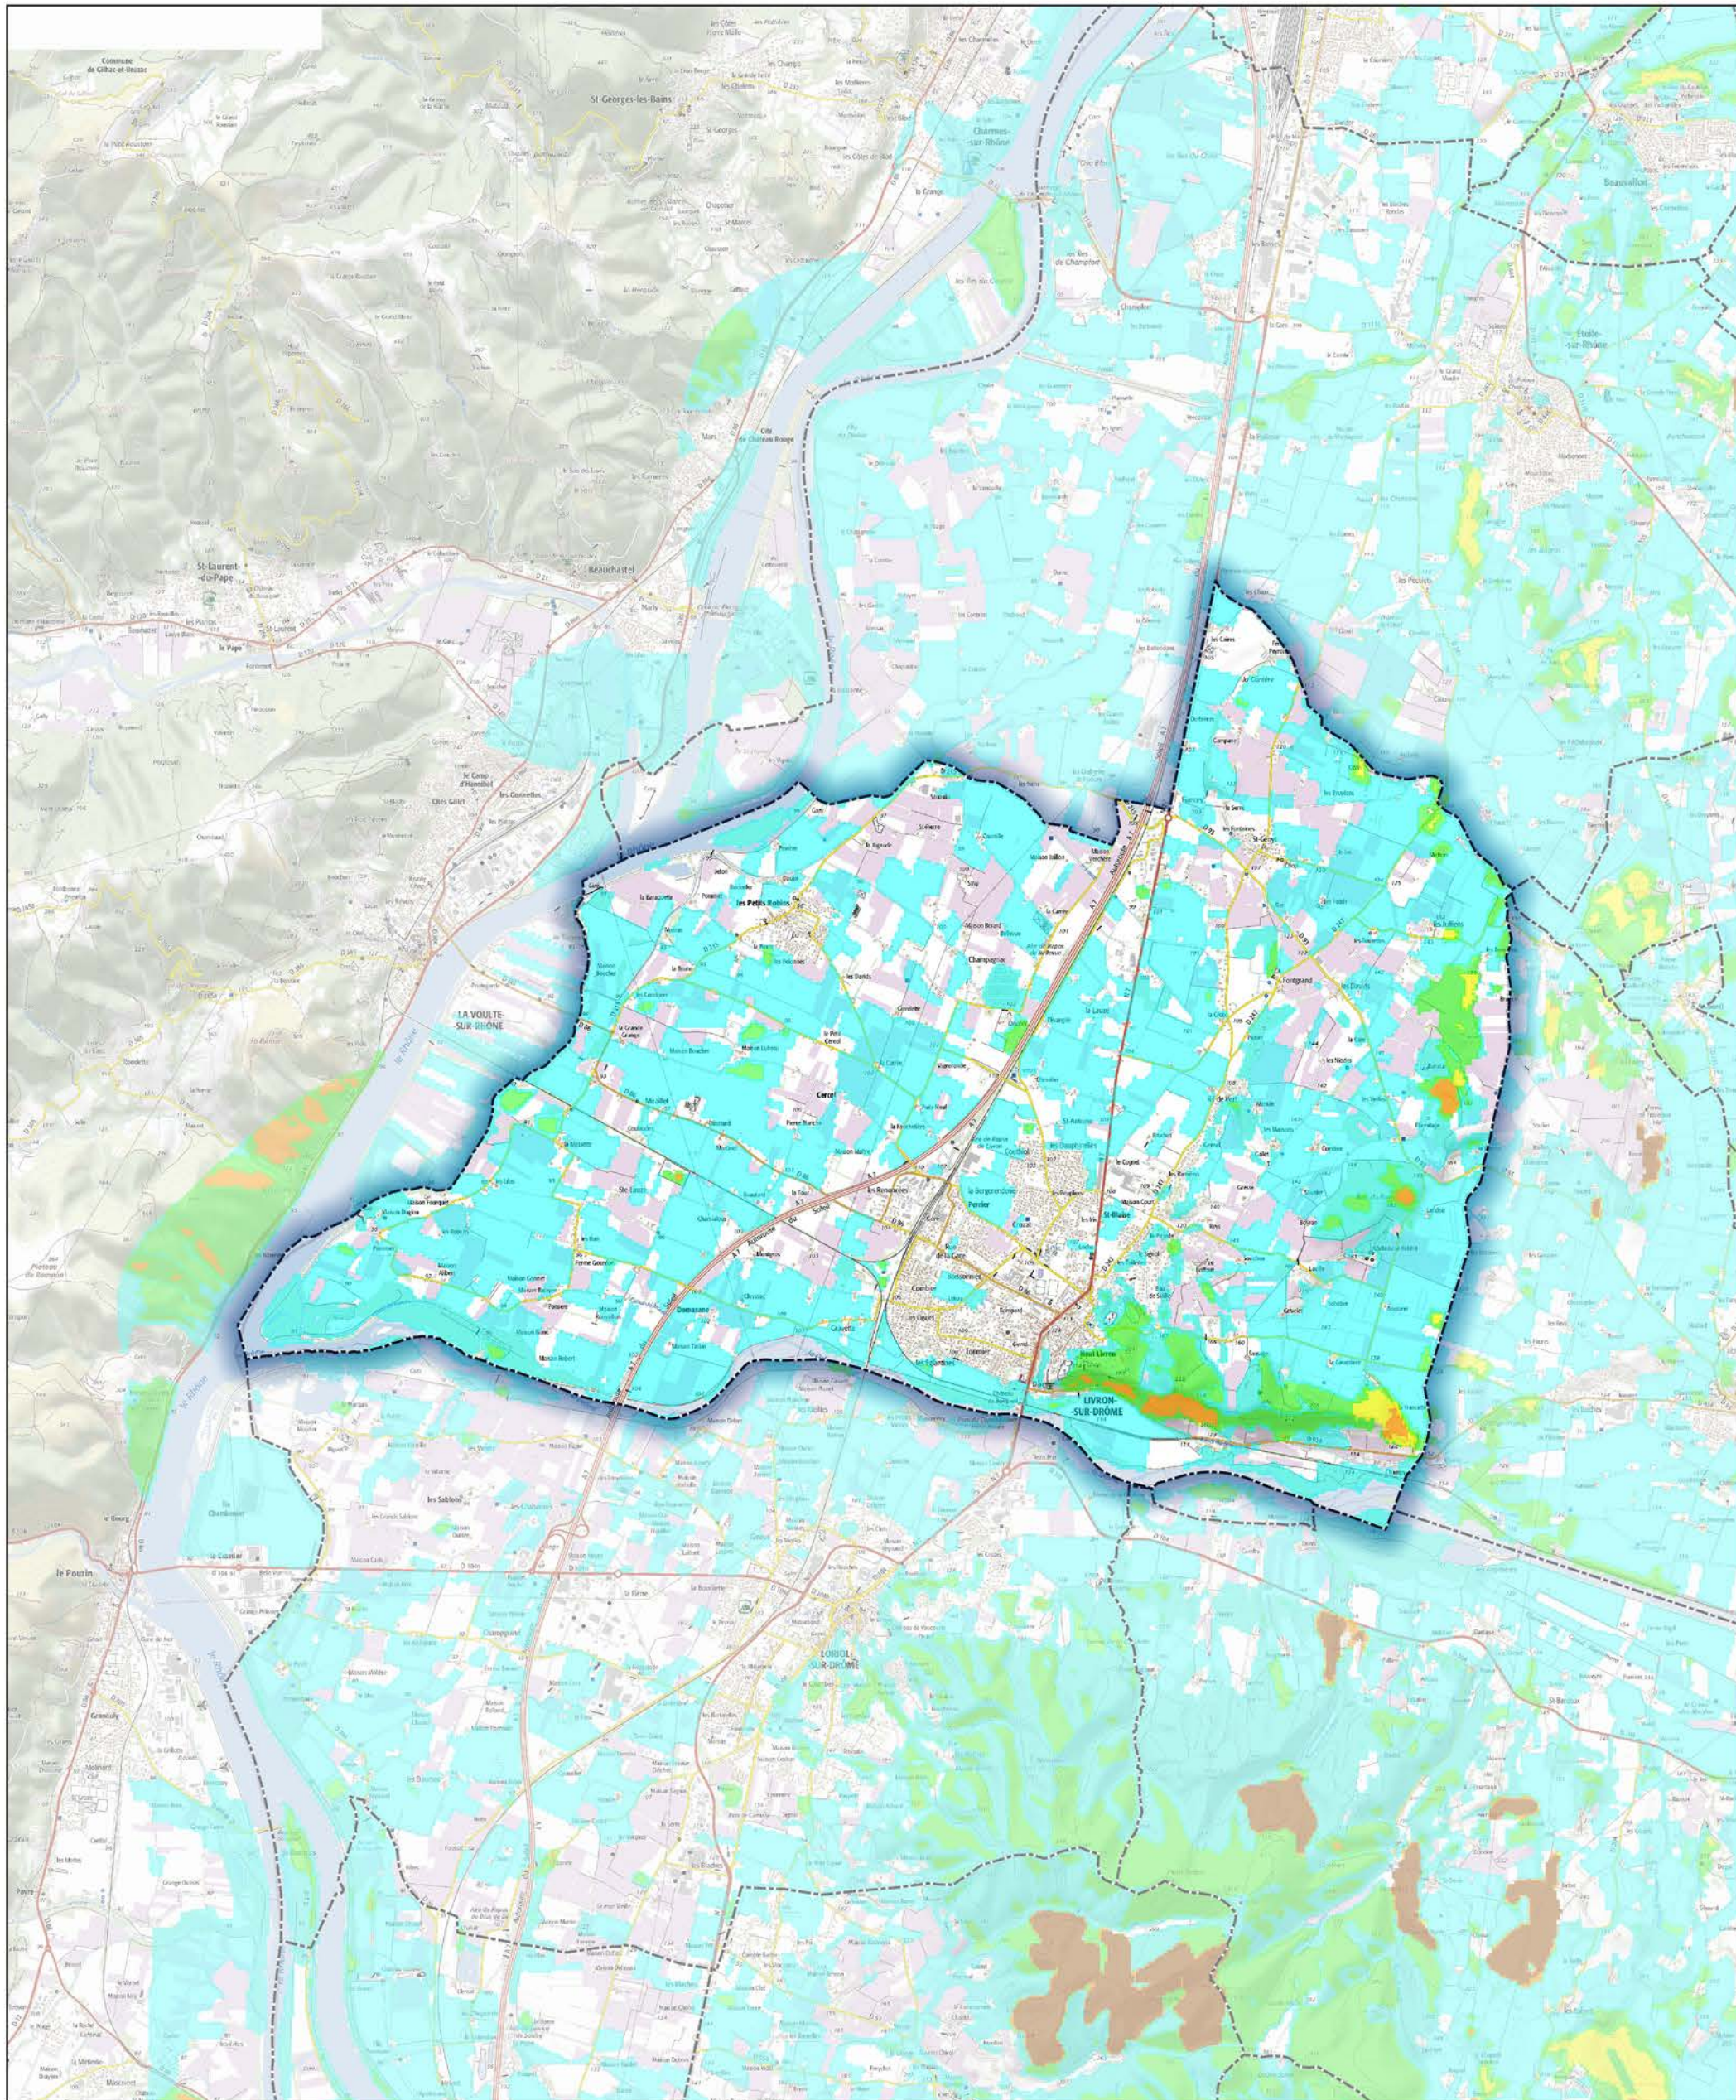

Commune de Livron-sur-Drôme

- Aléa très faible
- Aléa faible
- Aléa moyen
- Aléa fort
- Aléa très fort

Sources : ©IGNF Scan 25®,
©IGNF BD CARTO® version 3-1,
Agence MTD, Juin 2017
Réalisation : D.D.T. de la Drôme - septembre 2018

ECHELLE : 1 / 50000