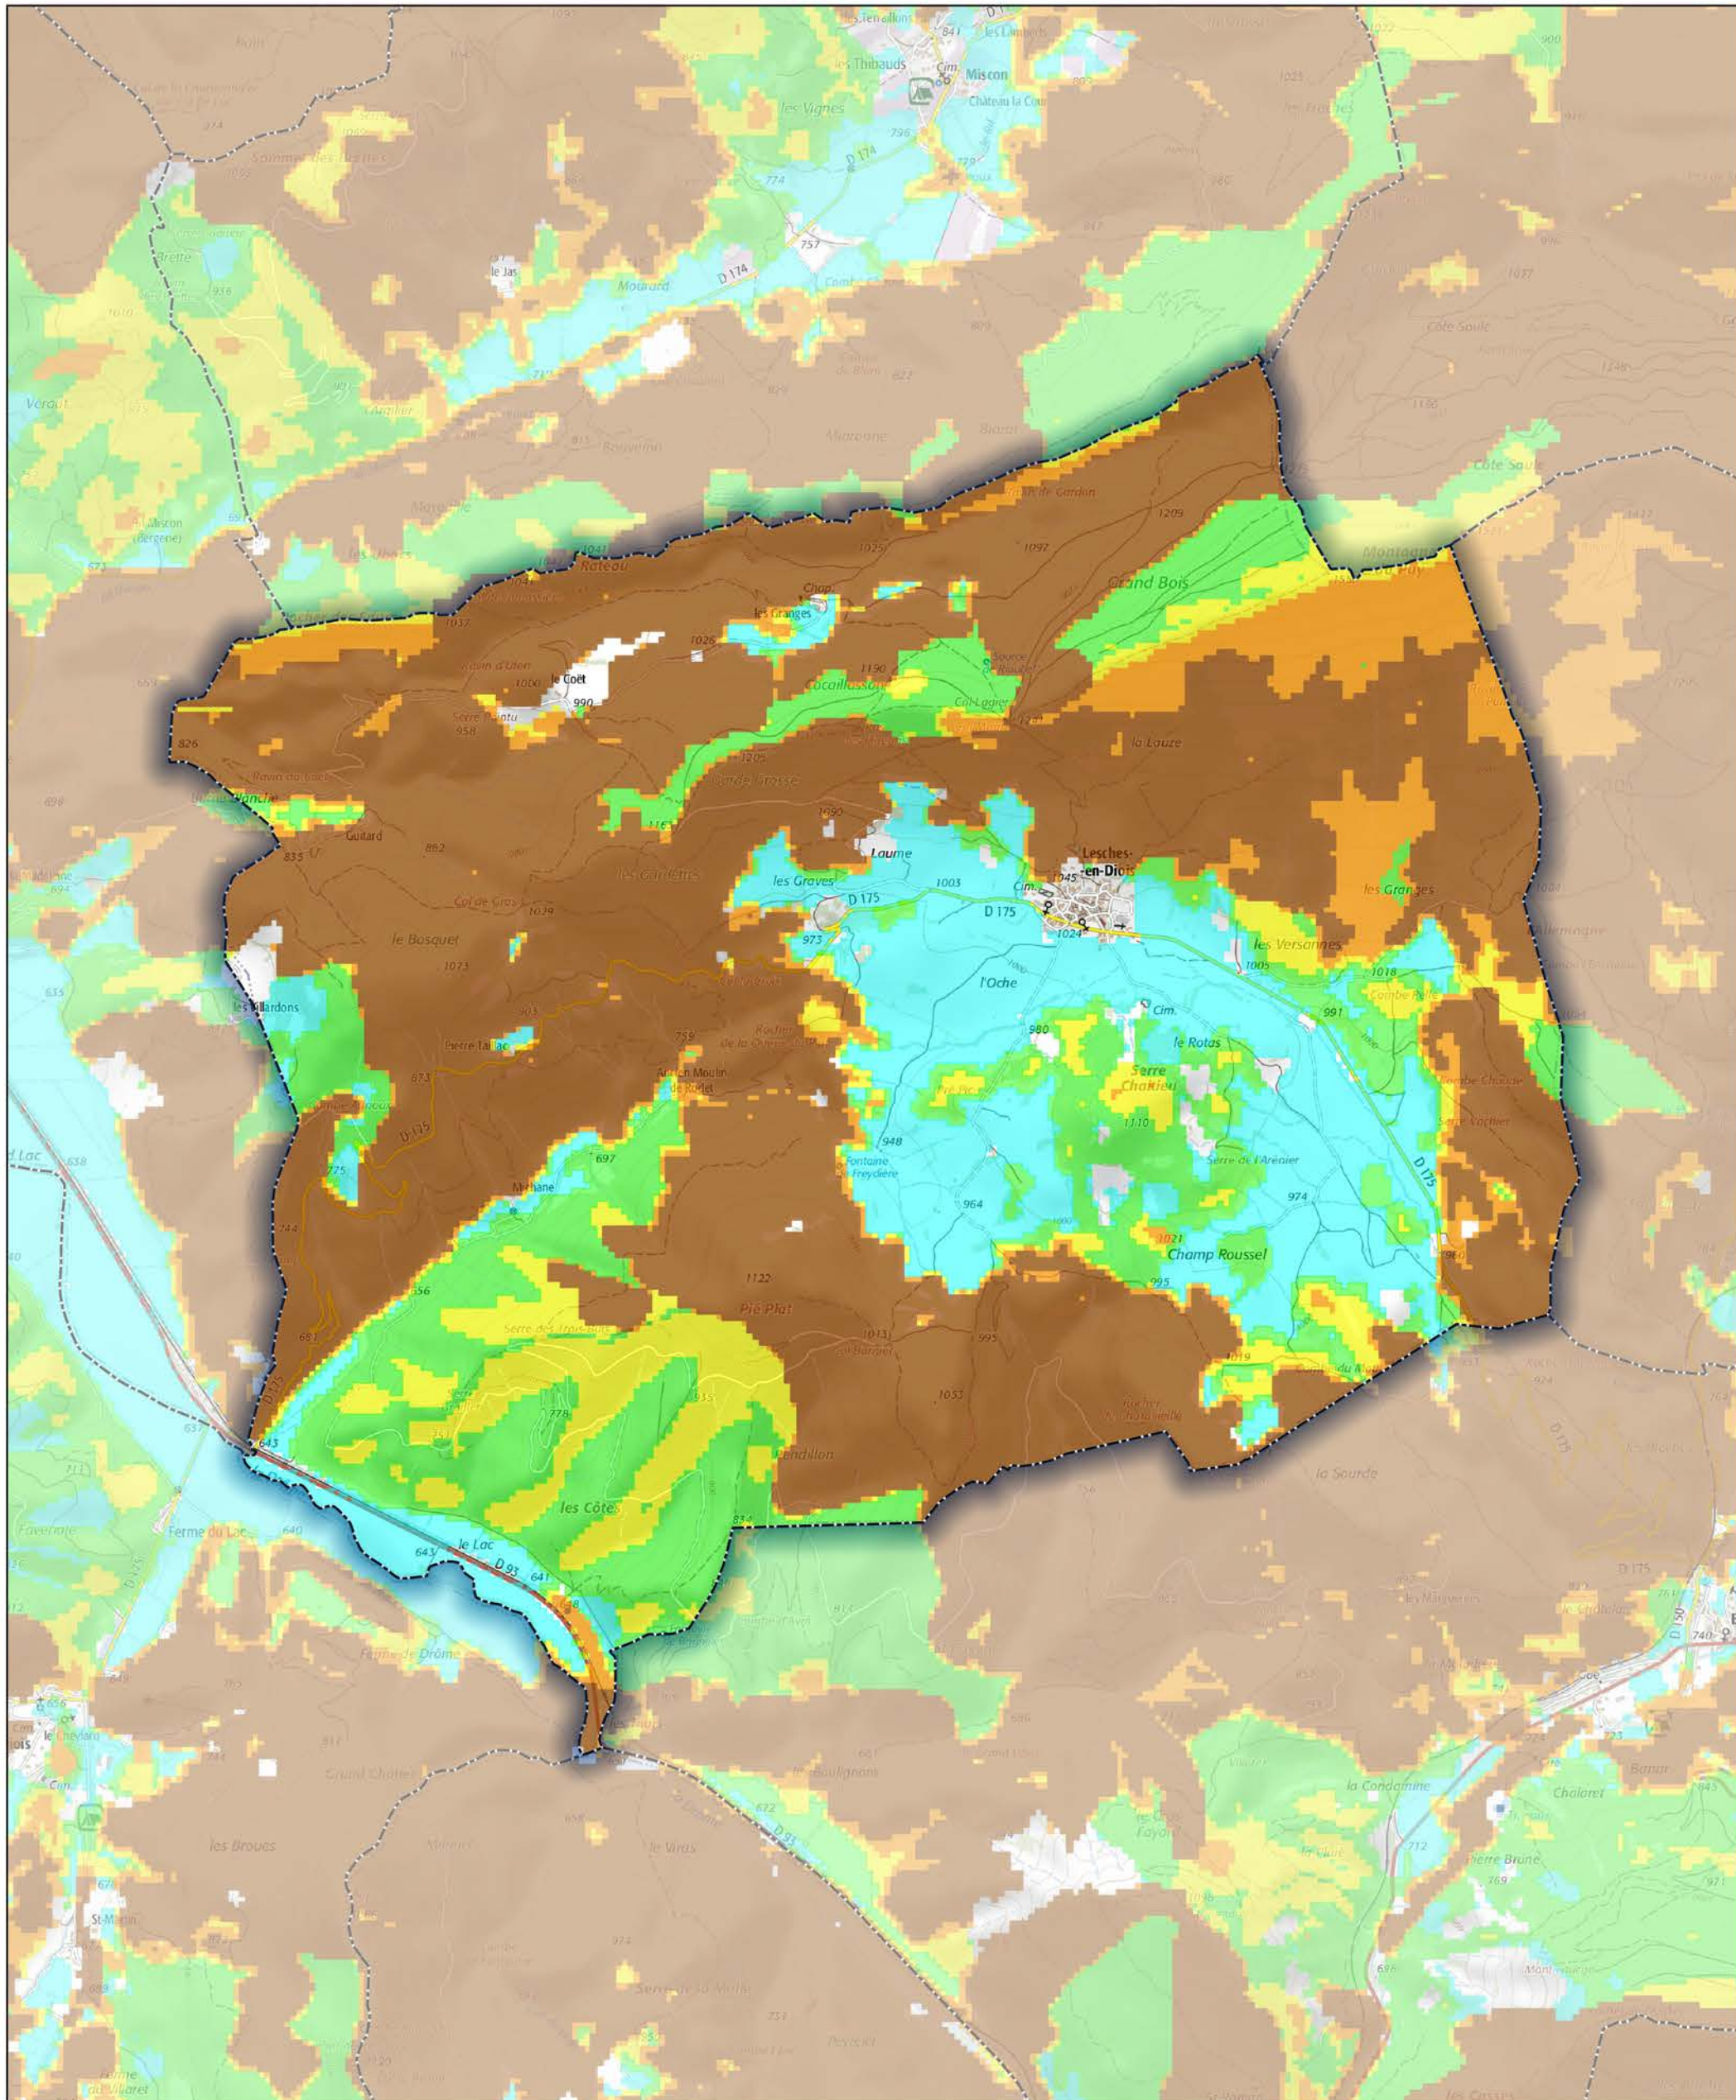

Commune de Lesches-en-Diois

- Aléa très faible
- Aléa faible
- Aléa moyen
- Aléa fort
- Aléa très fort

Sources : ©IGNF Scan 25®,
©IGNF BD CARTO® version 3-1,
Agence MTD, Juin 2017
Réalisation : D.D.T. de la Drôme - septembre 2018

ECHELLE : 1 / 25000