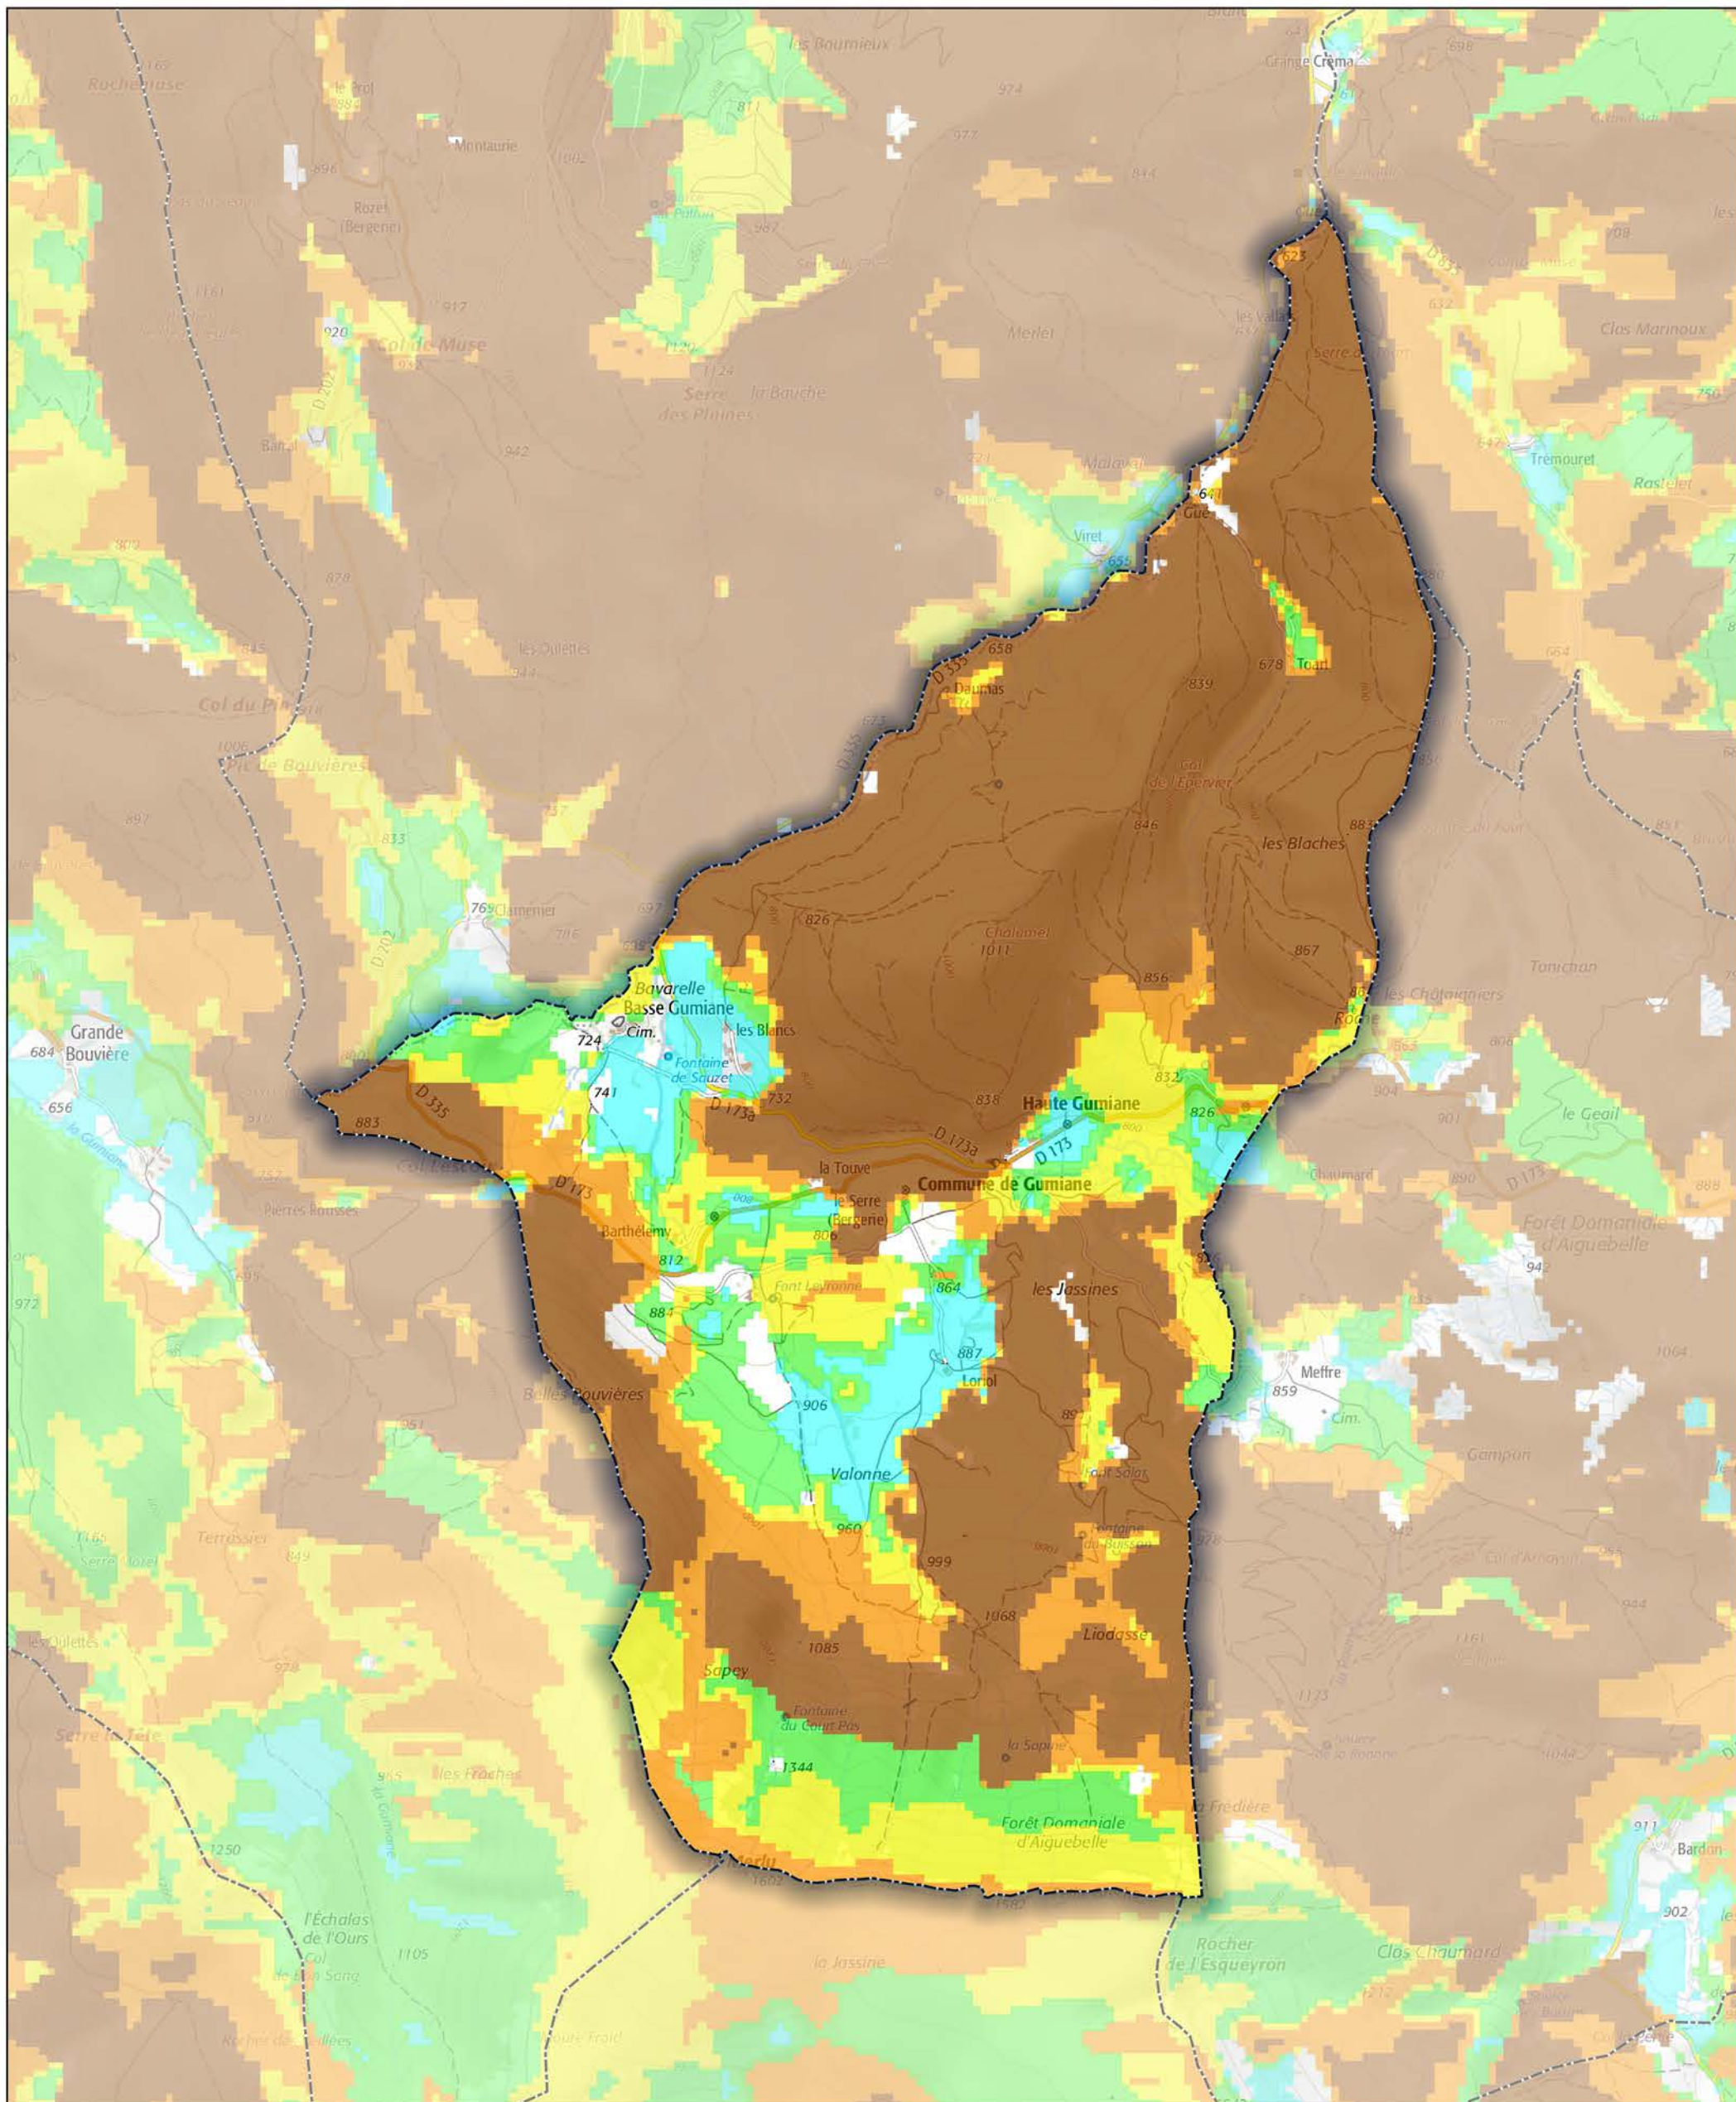

Commune de Gumiane

- Aléa très faible
- Aléa faible
- Aléa moyen
- Aléa fort
- Aléa très fort

Sources : ©IGNF Scan 25®,
©IGNF BD CARTO® version 3-1,
Agence MTD, Juin 2017
Réalisation : D.D.T. de la Drôme - septembre 2018

ECHELLE : 1 / 20000