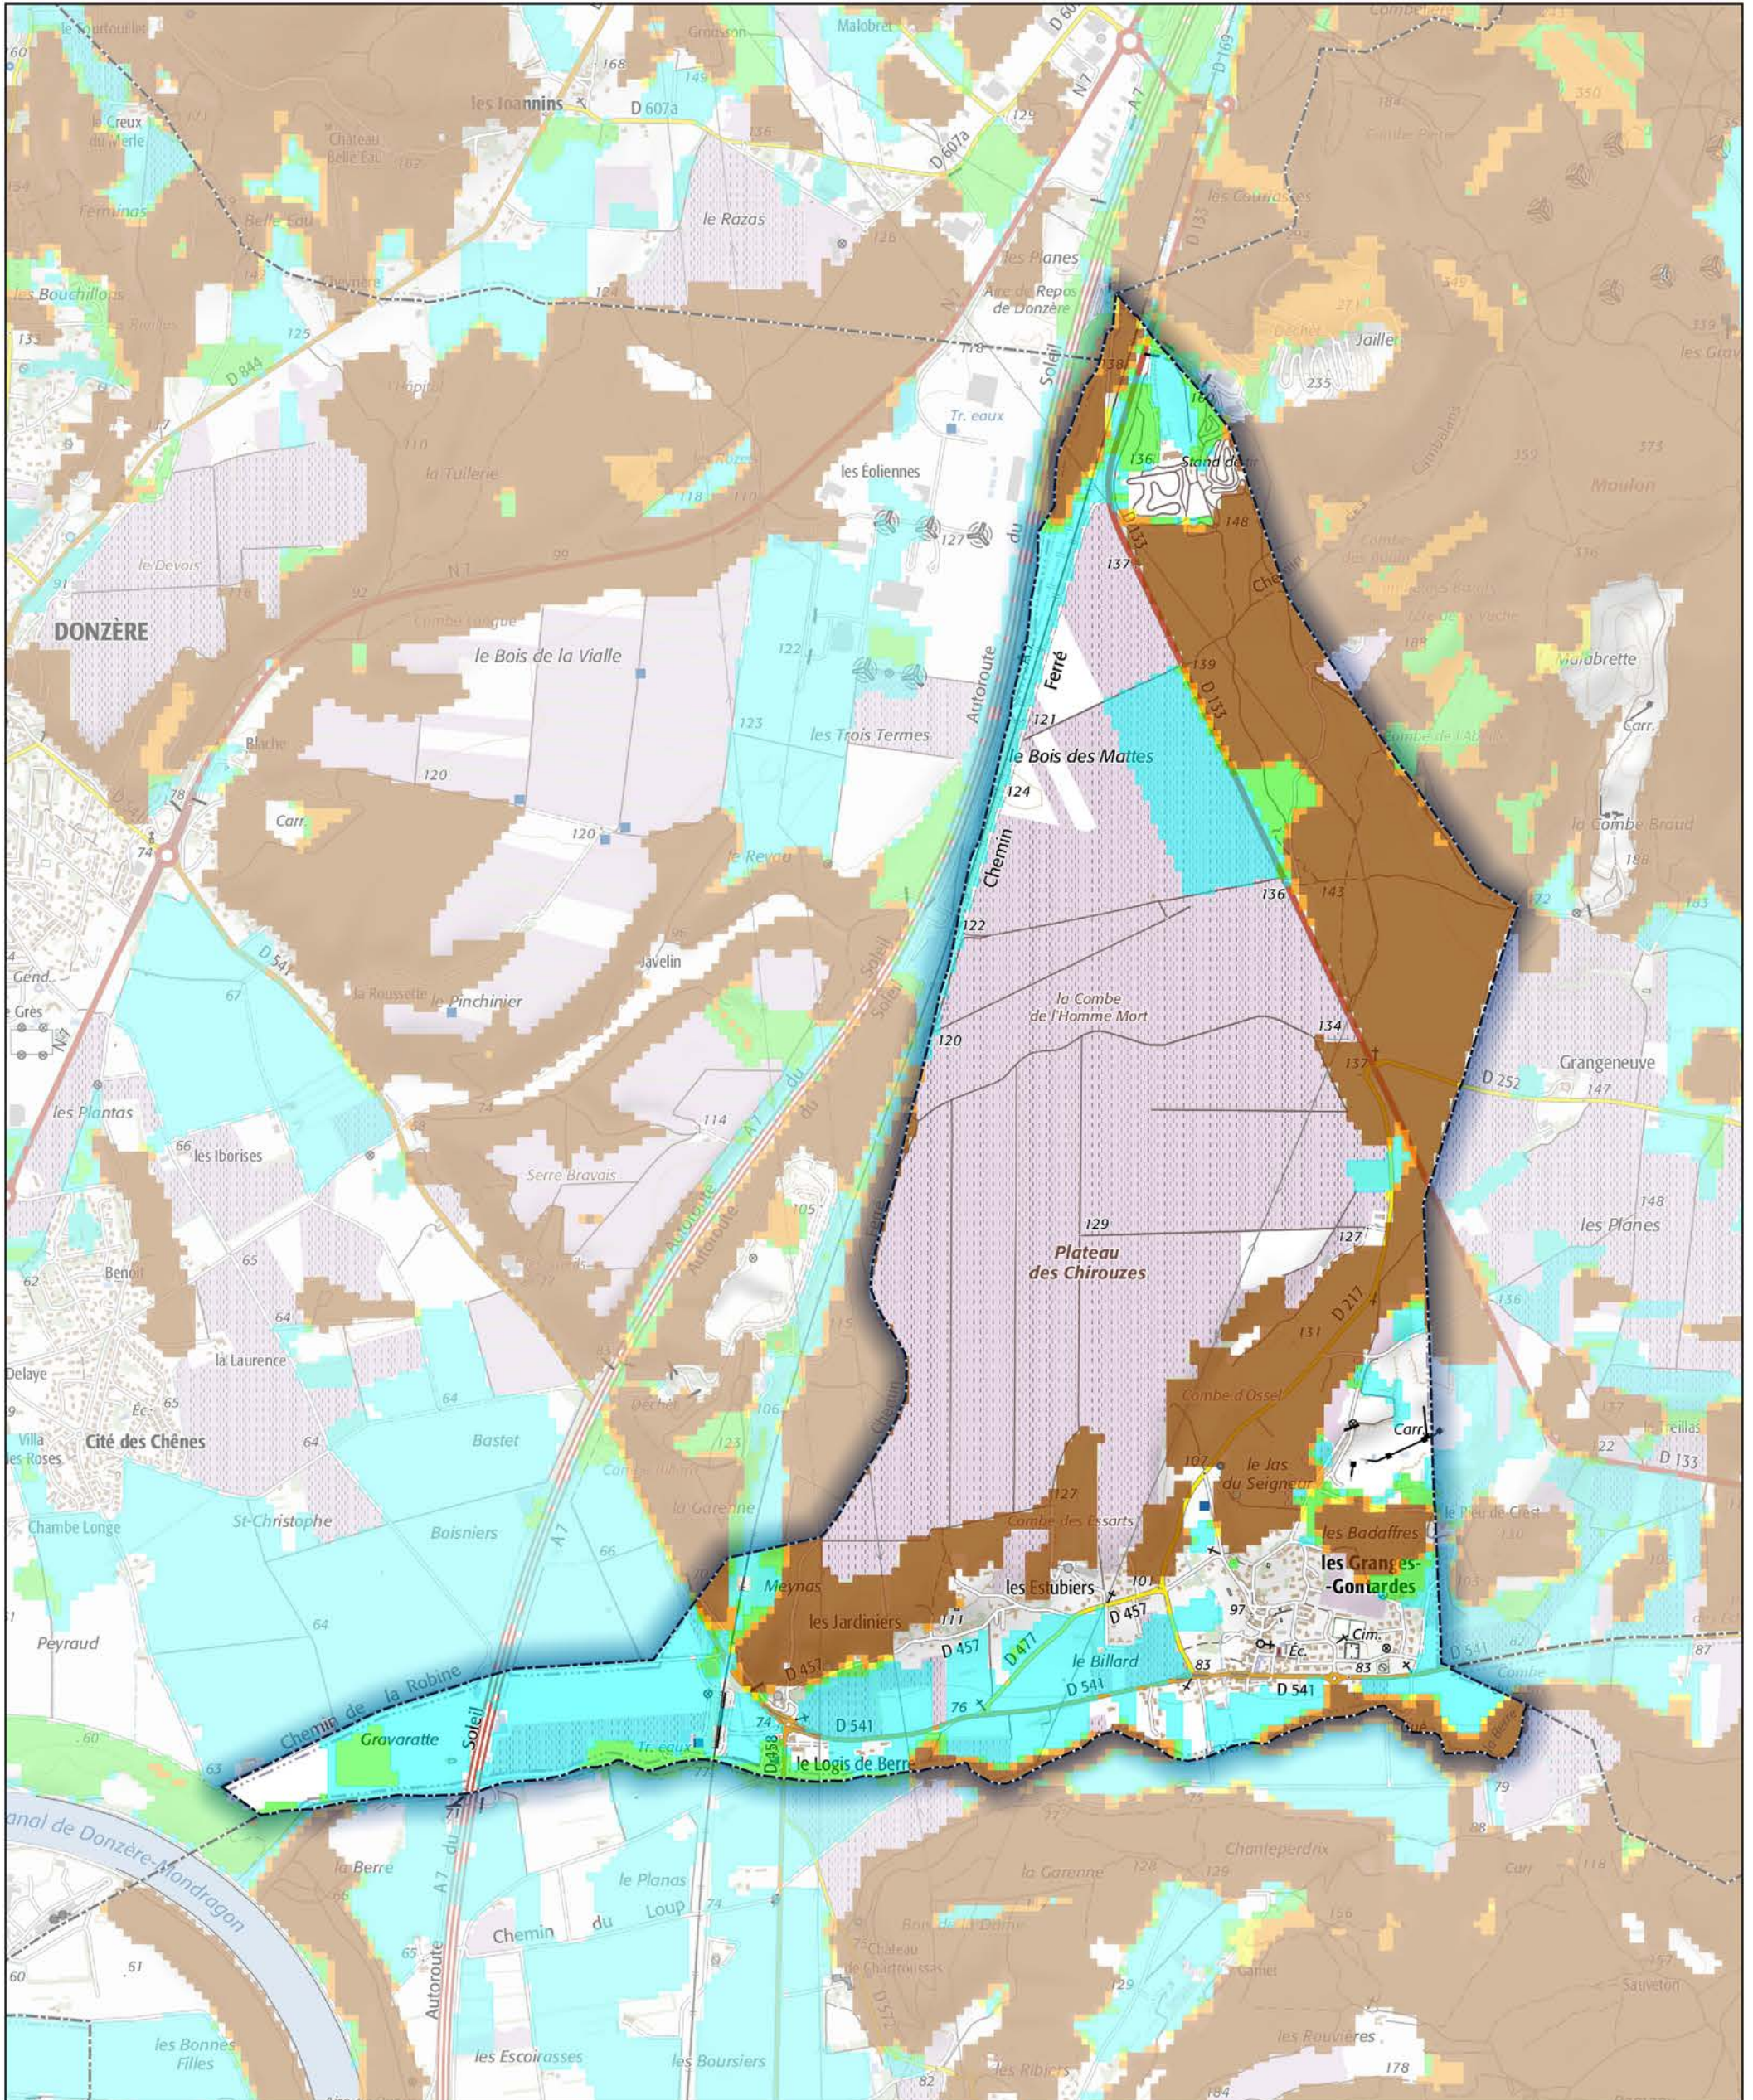

Commune de Les Granges-Gontardes

- Aléa très faible
- Aléa faible
- Aléa moyen
- Aléa fort
- Aléa très fort

Sources : ©IGNF Scan 25®,
©IGNF BD CARTO® version 3-1,
Agence MTD, Juin 2017
Réalisation : D.D.T. de la Drôme - septembre 2018

ECHELLE : 1 / 20000