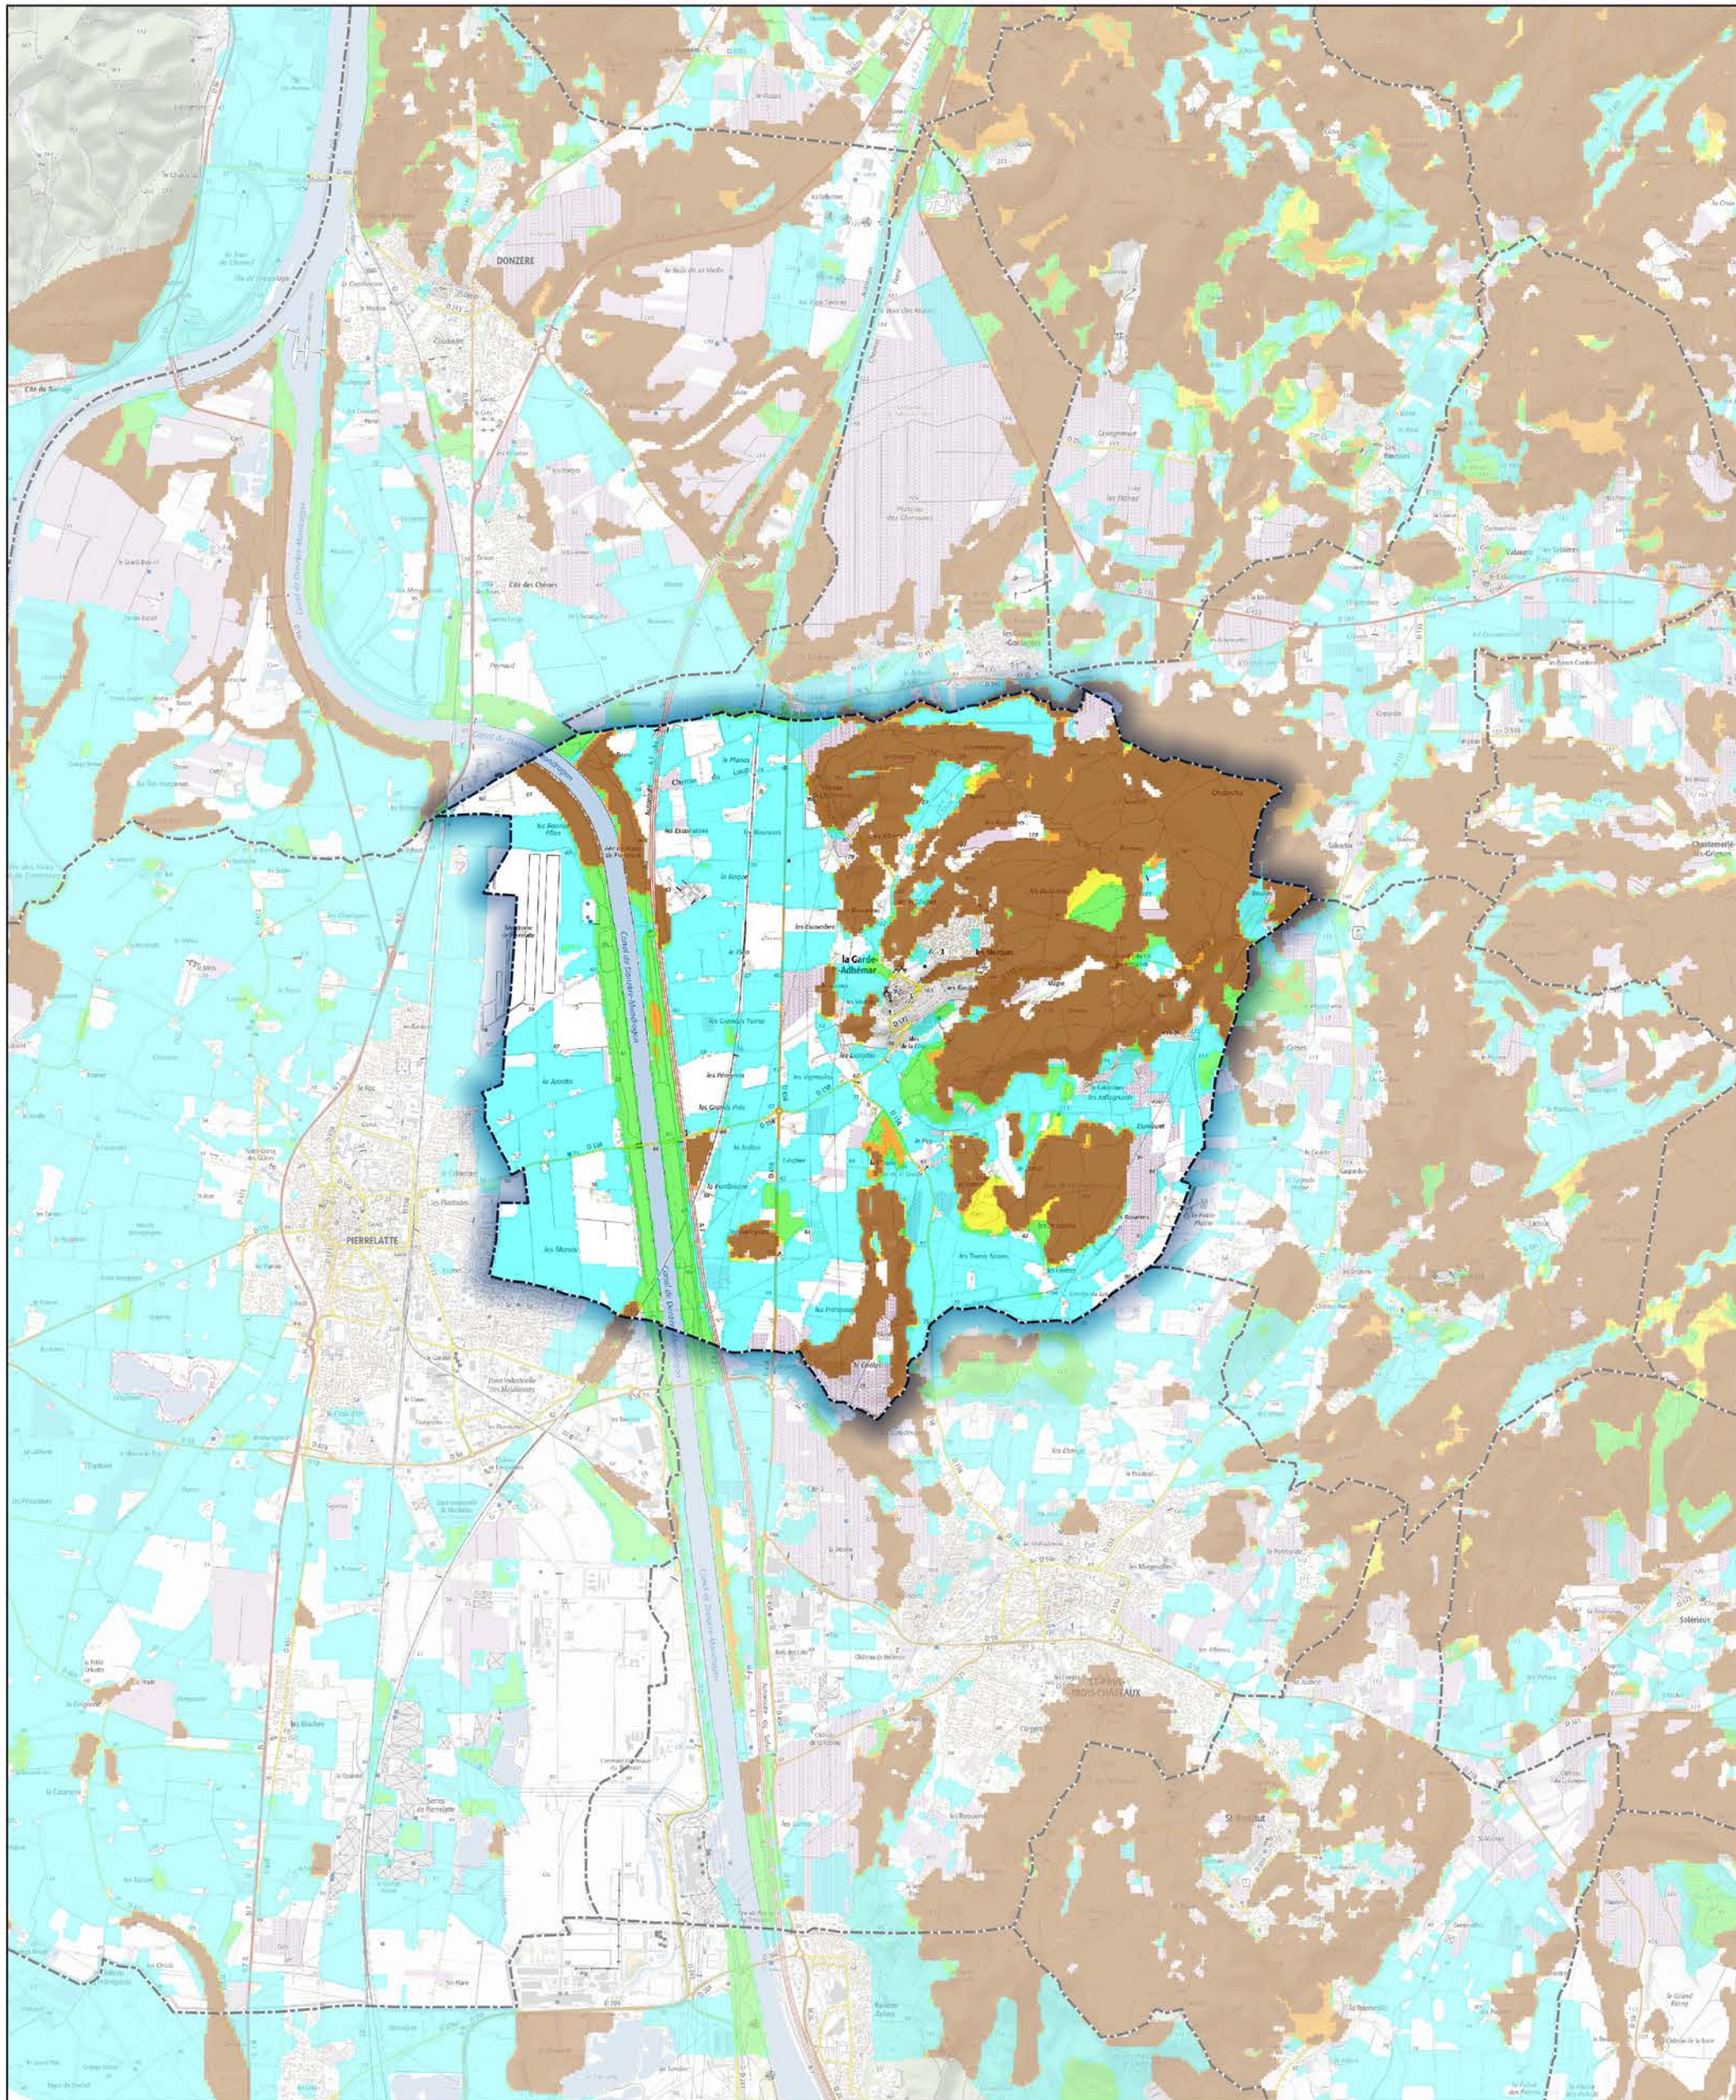

Commune de La Garde-Adhémar

- Aléa très faible
- Aléa faible
- Aléa moyen
- Aléa fort
- Aléa très fort

Sources : ©IGNF Scan 25®,  
©IGNF BD CARTO® version 3-1,  
Agence MTD, Juin 2017  
Réalisation : D.D.T. de la Drôme - septembre 2018

ECHELLE : 1 / 50000