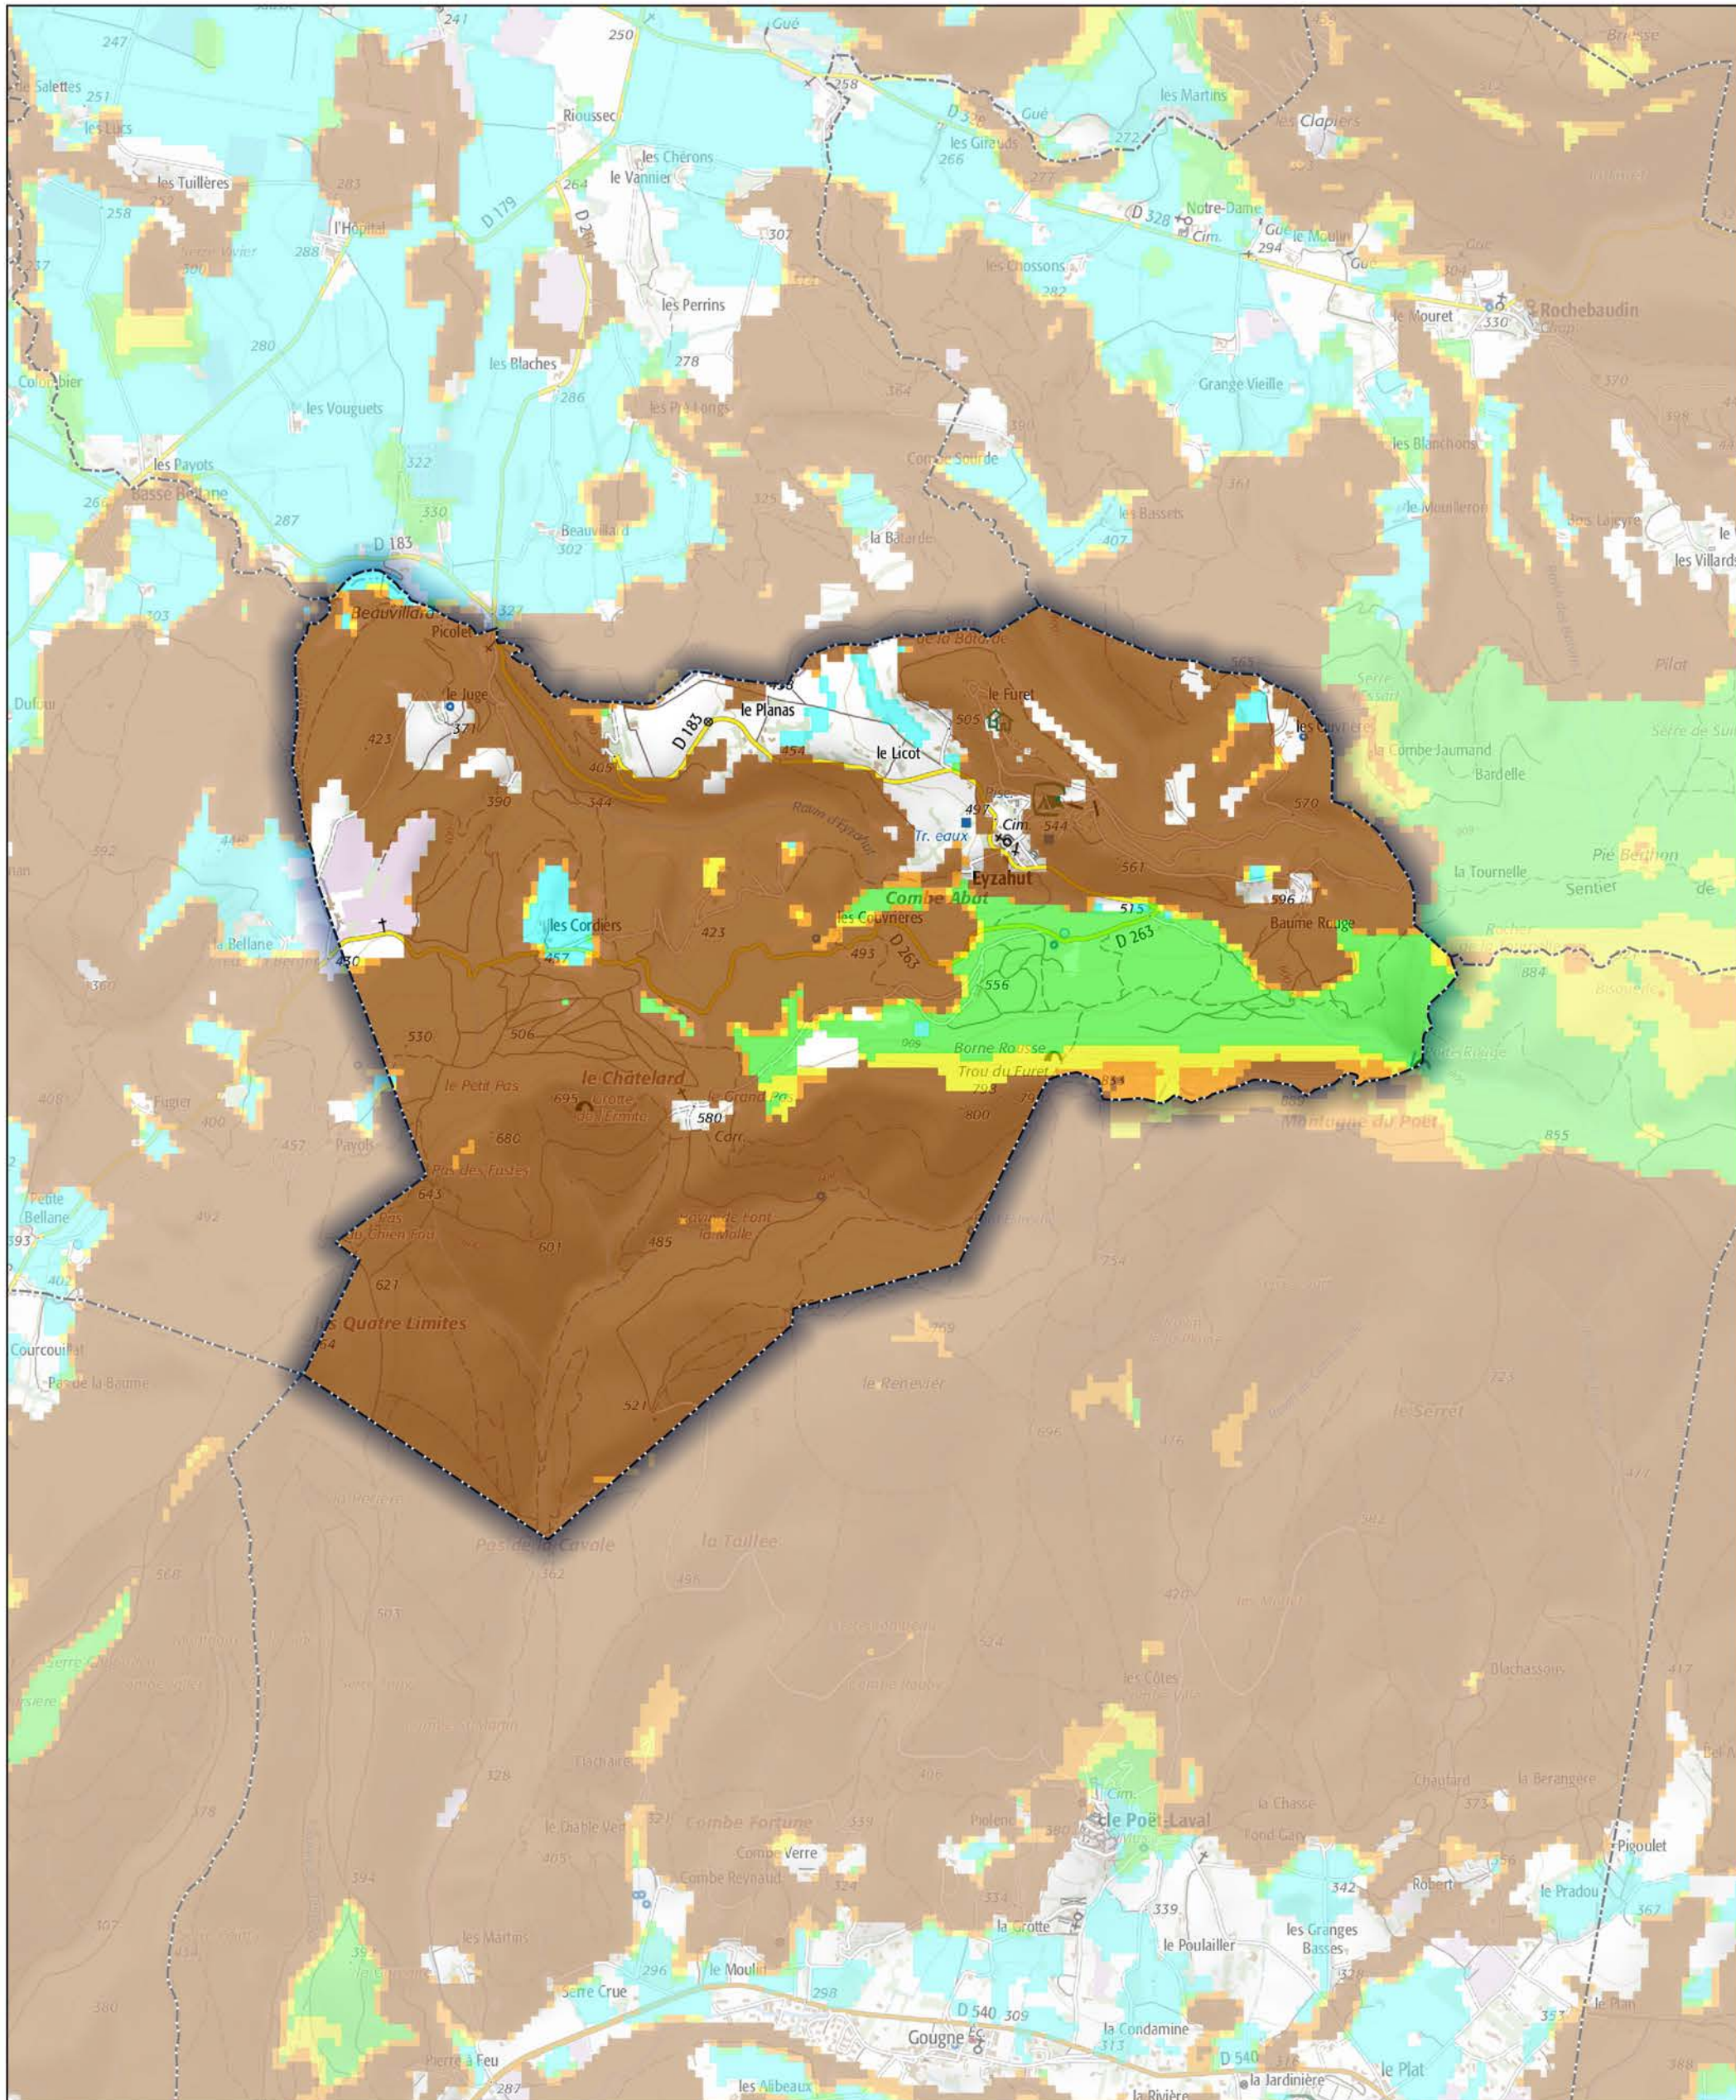

Commune de Eyzahut

- Aléa très faible
- Aléa faible
- Aléa moyen
- Aléa fort
- Aléa très fort

Sources : ©IGNF Scan 25®,
©IGNF BD CARTO® version 3-1,
Agence MTD, Juin 2017
Réalisation : D.D.T. de la Drôme - septembre 2018

ECHELLE : 1 / 20000