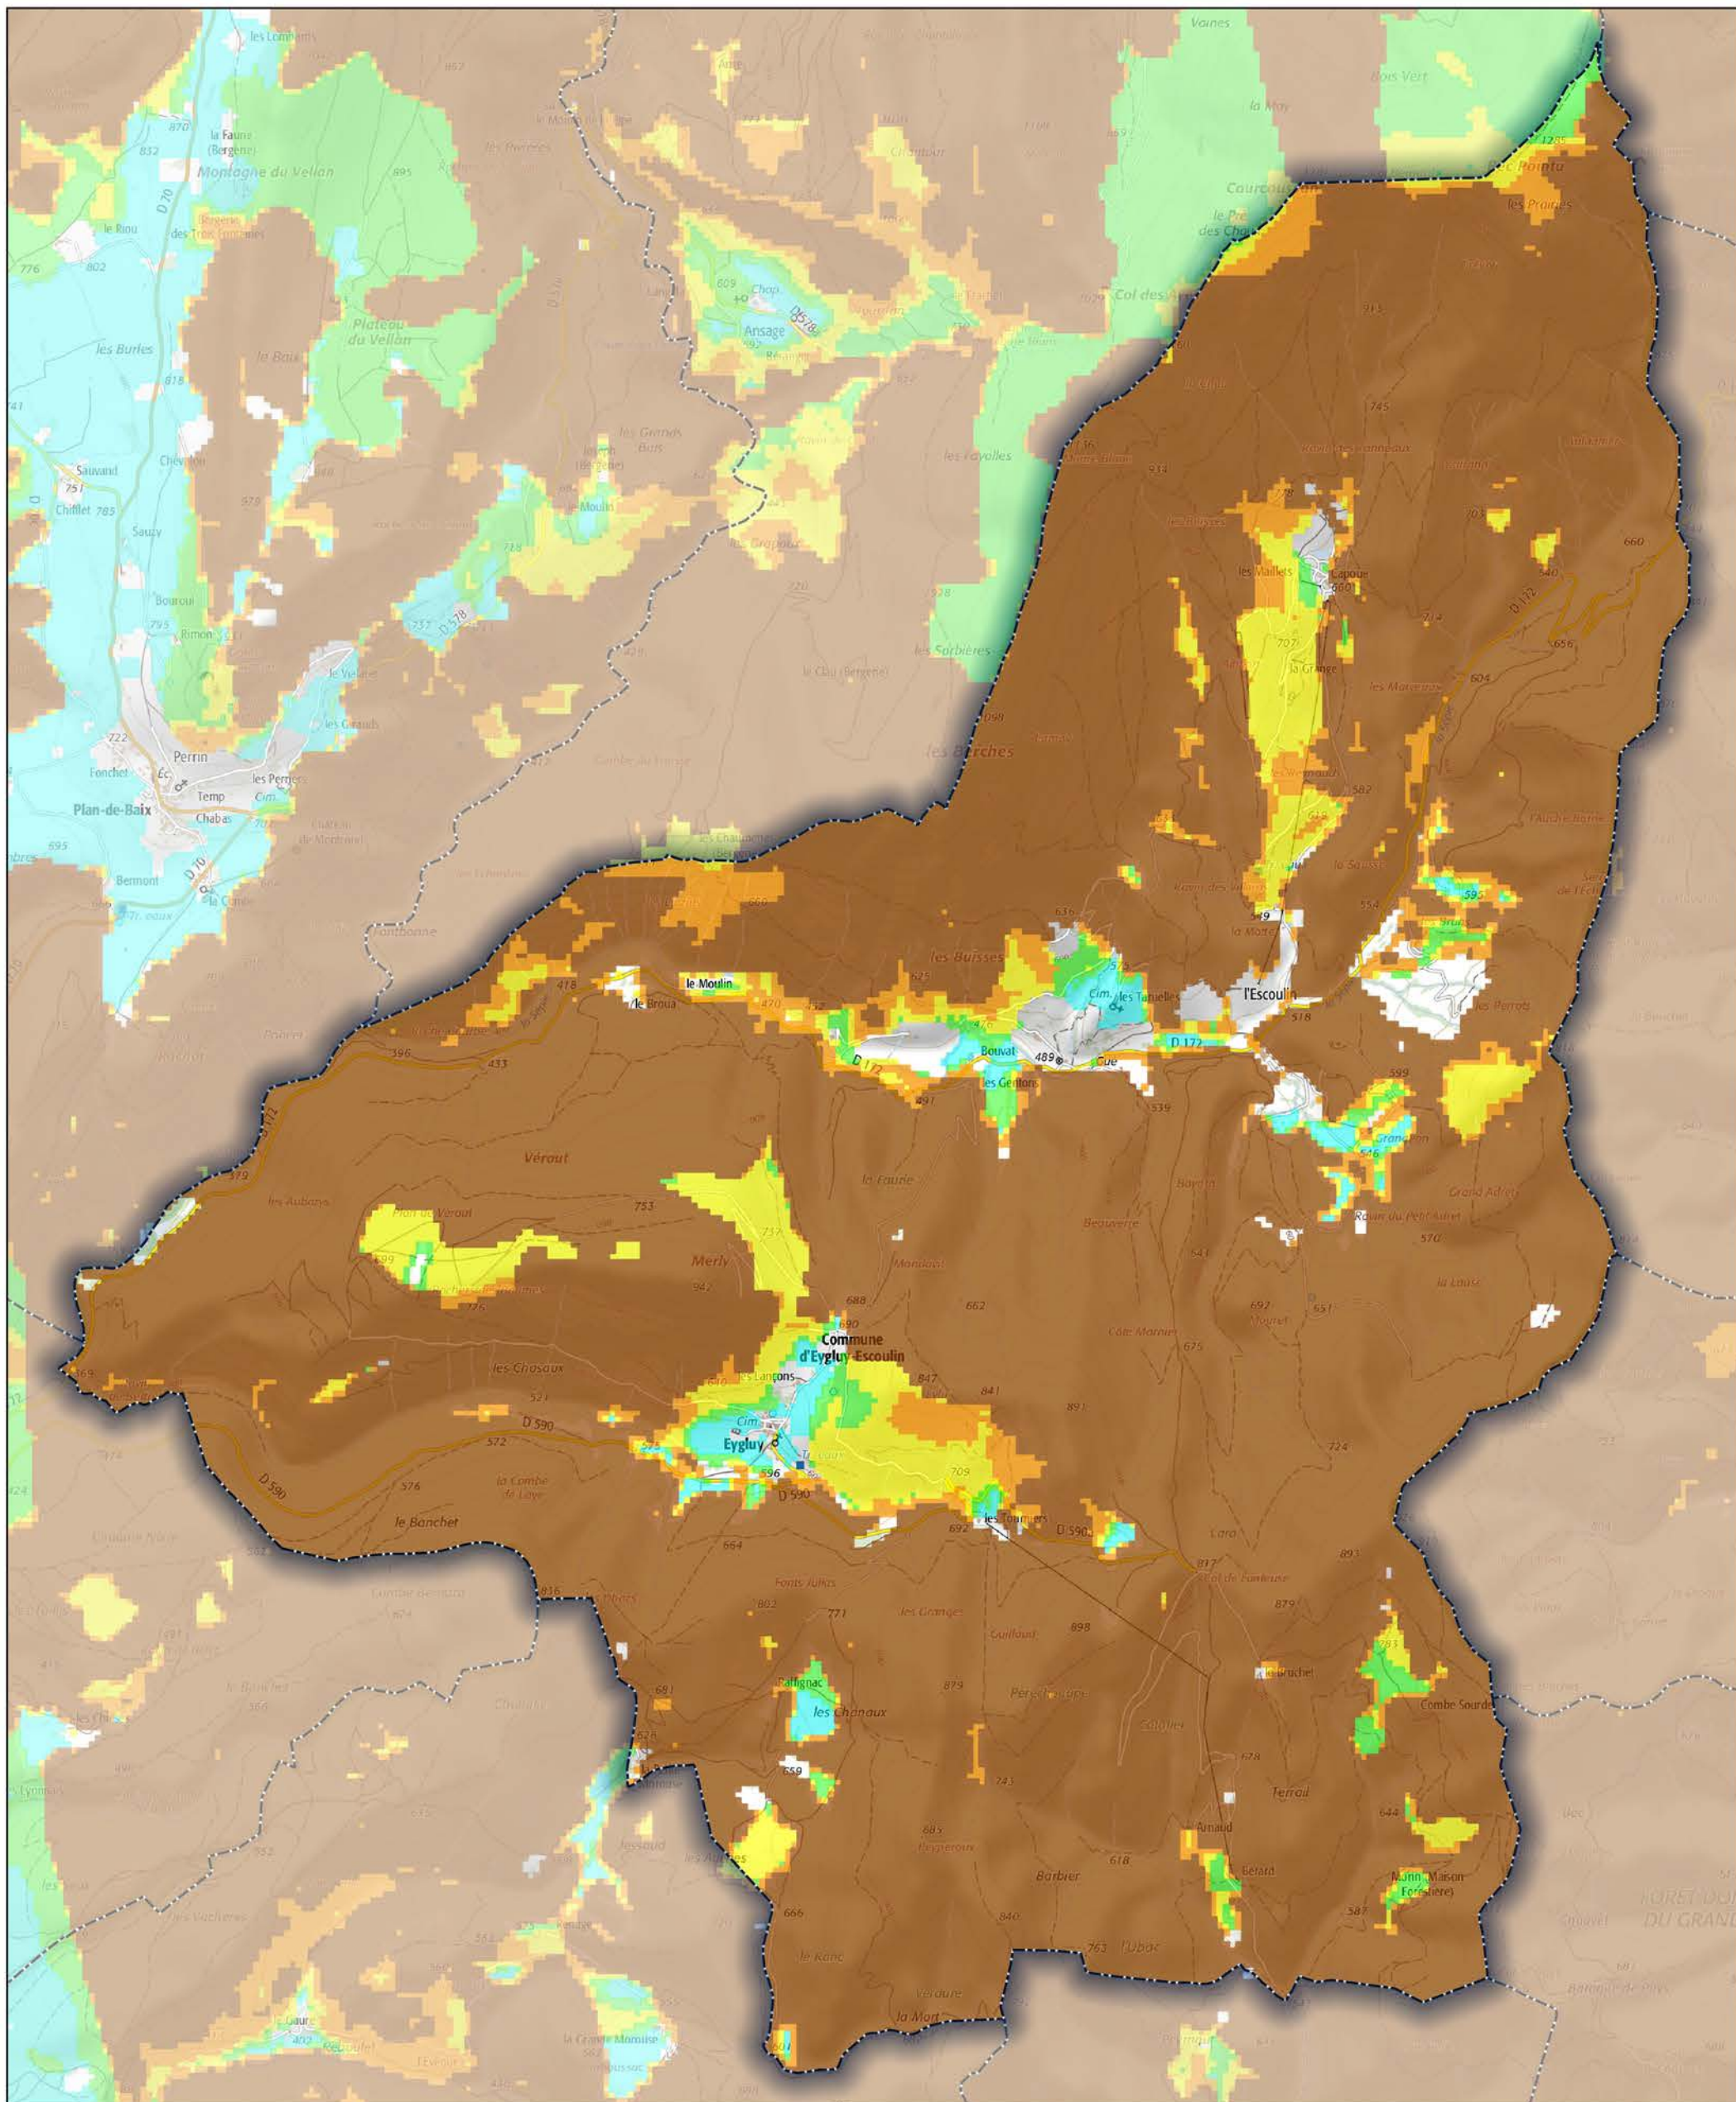

Commune de Eygluy-Escoulin

- Aléa très faible
- Aléa faible
- Aléa moyen
- Aléa fort
- Aléa très fort

Sources : ©IGNF Scan 25®,  
©IGNF BD CARTO® version 3-1,  
Agence MTD, Juin 2017  
Réalisation : D.D.T. de la Drôme - septembre 2018

ECHELLE : 1 / 25000