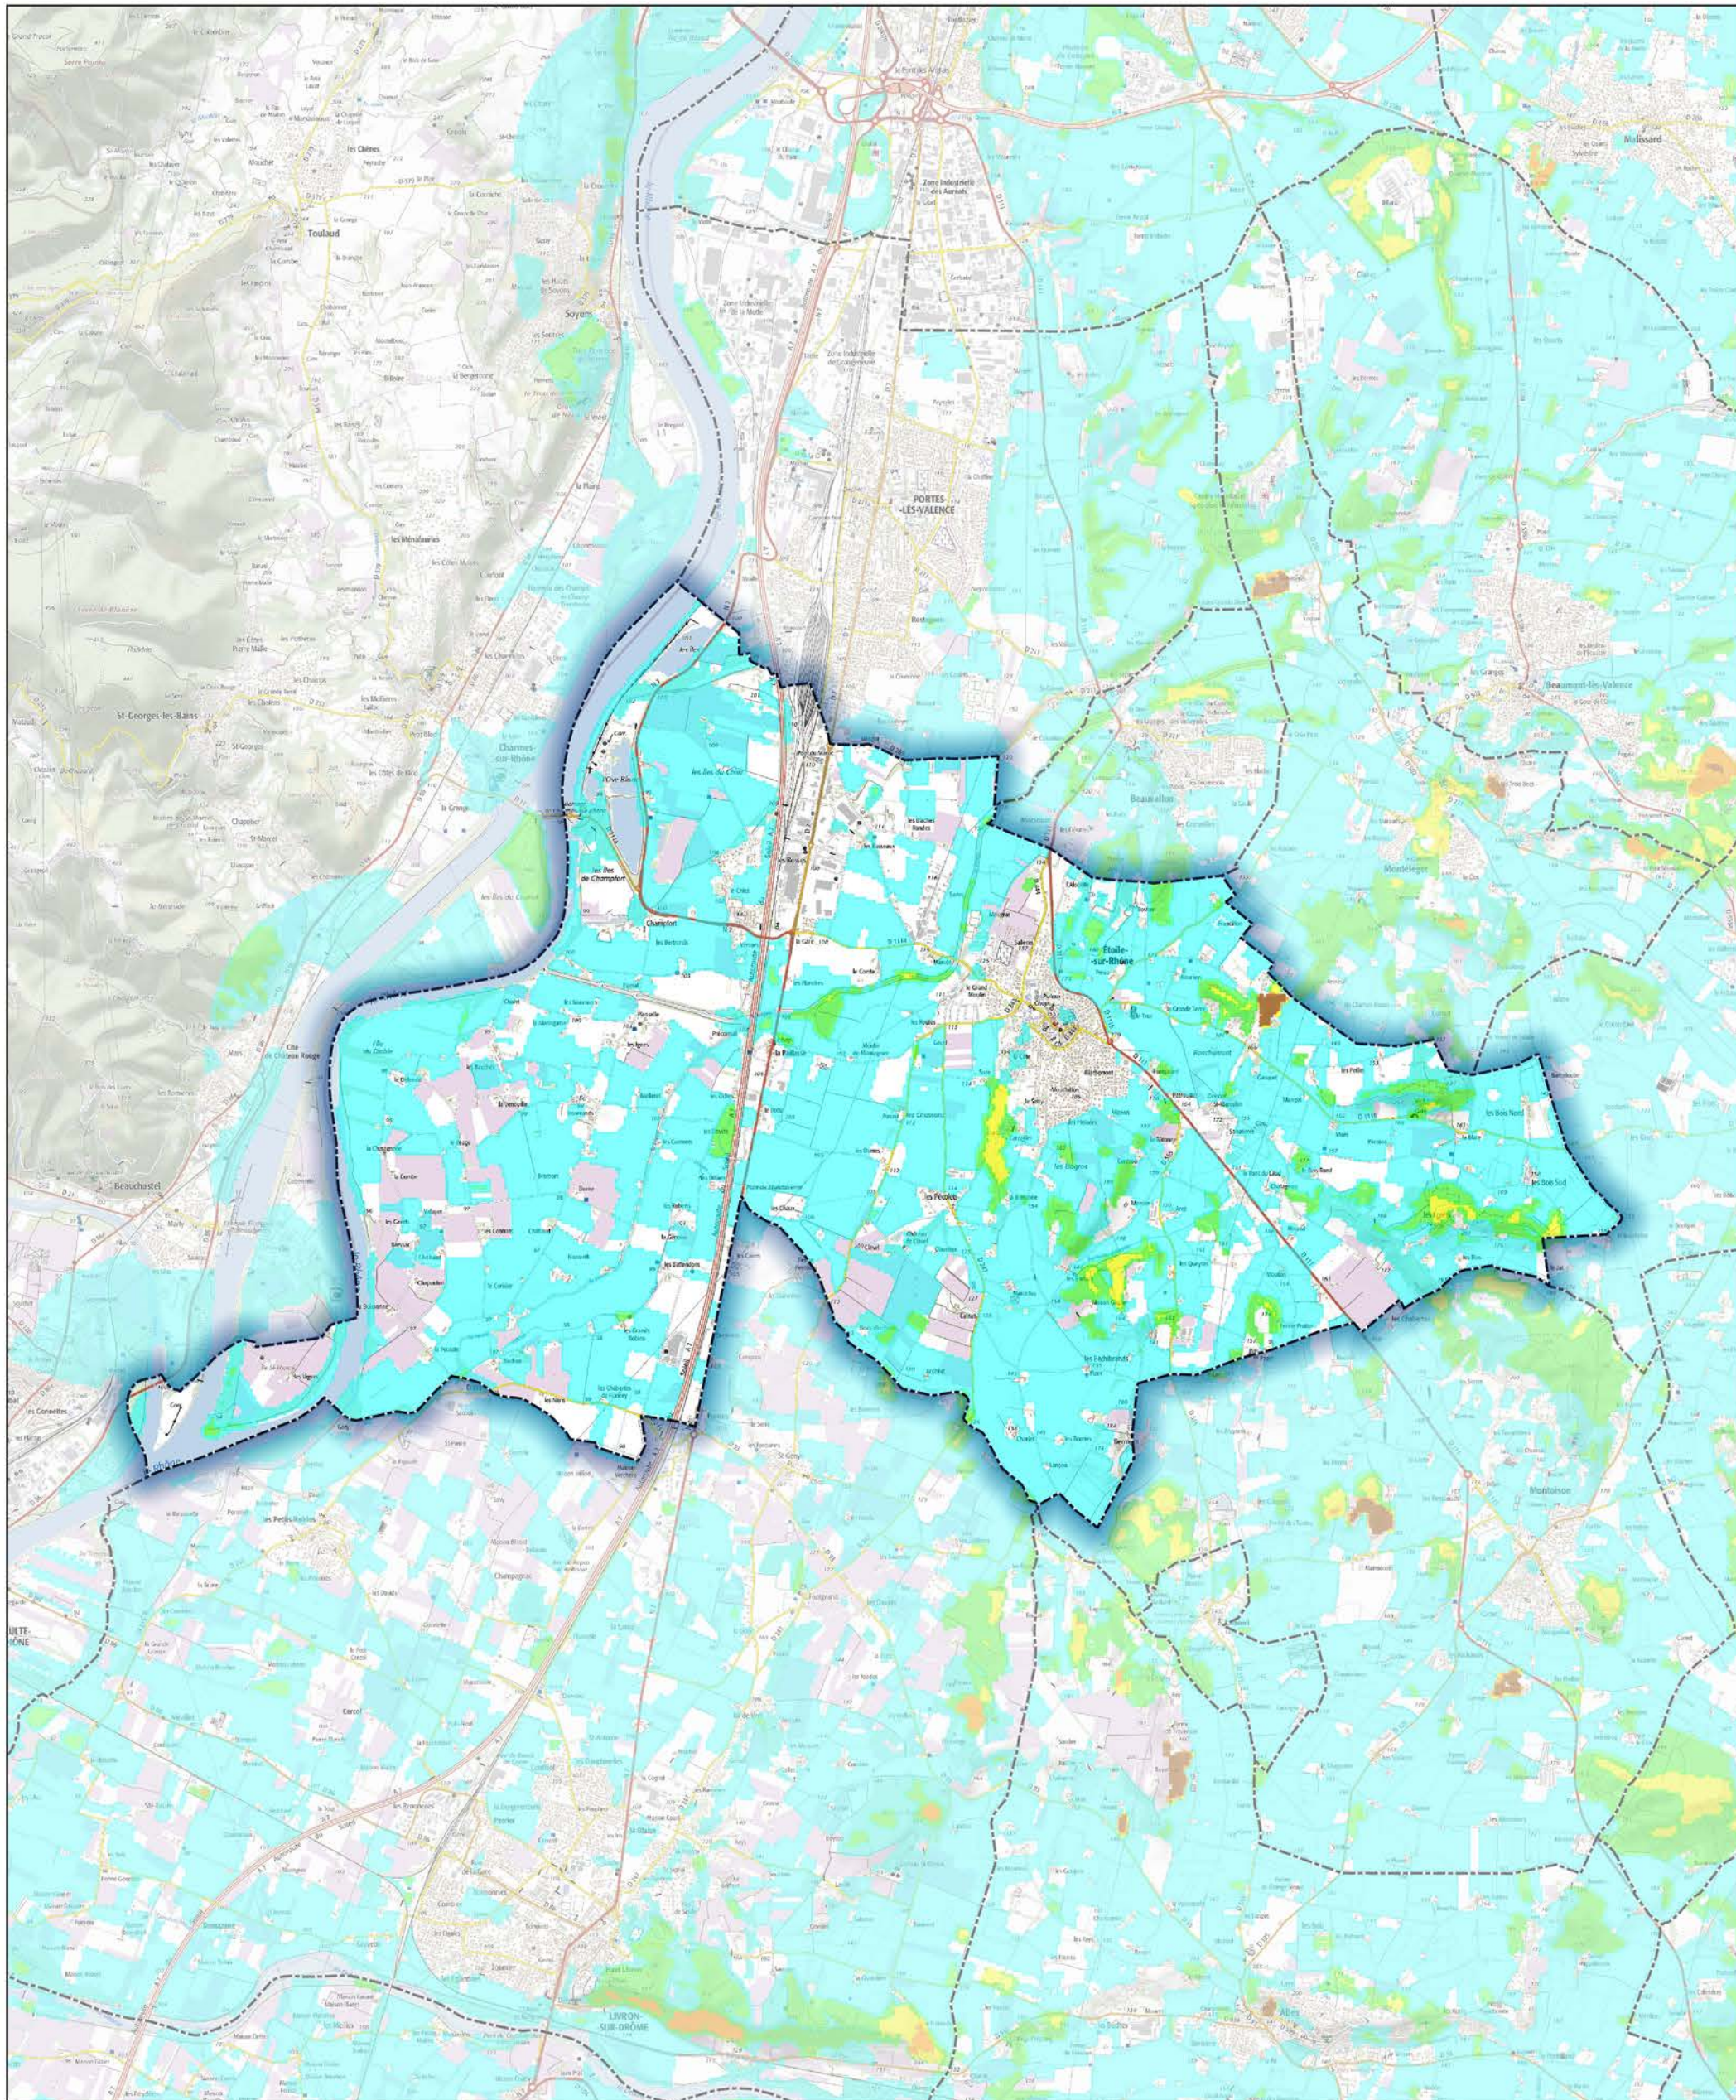

Commune de Étoile-sur-Rhône

- Aléa très faible
- Aléa faible
- Aléa moyen
- Aléa fort
- Aléa très fort

Sources : ©IGNF Scan 25®,
©IGNF BD CARTO® version 3-1,
Agence MTD A, Juin 2017
Réalisation : D.D.T. de la Drôme - septembre 2018

ECHELLE : 1 / 50000