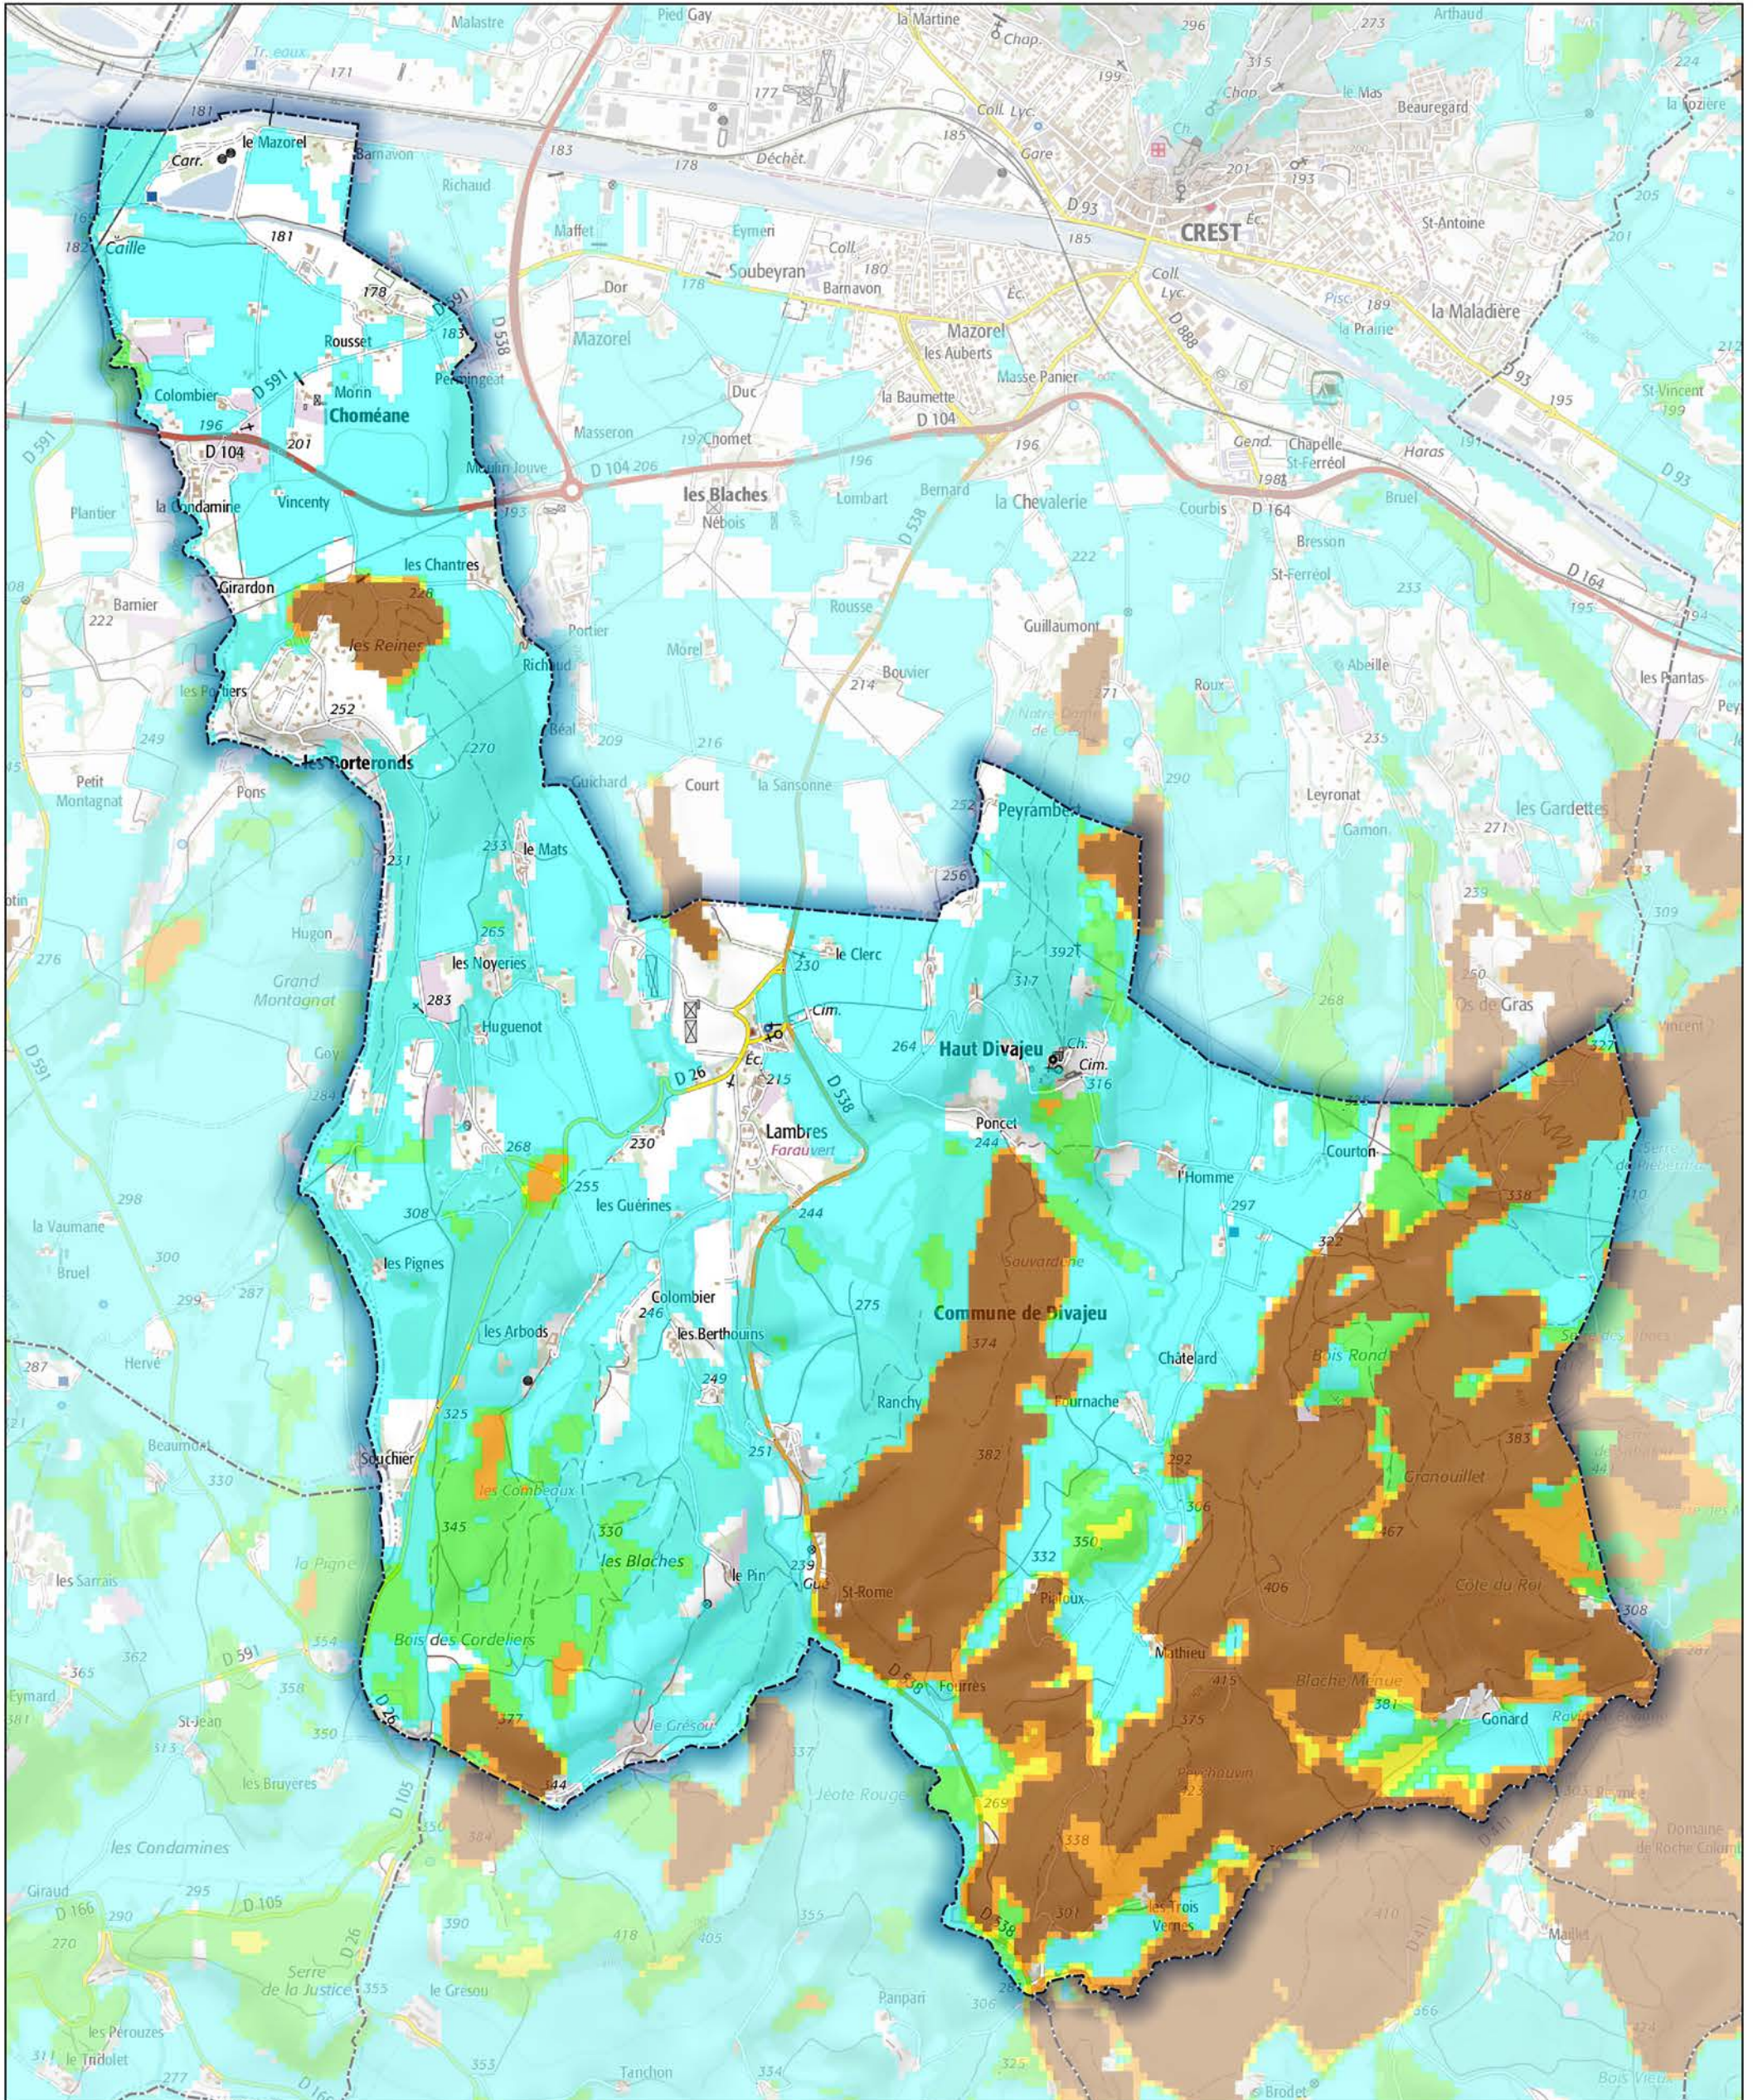

Commune de Divajeu

- Aléa très faible
- Aléa faible
- Aléa moyen
- Aléa fort
- Aléa très fort

Sources : ©IGNF Scan 25®,
©IGNF BD CARTO® version 3-1,
Agence MTD, Juin 2017
Réalisation : D.D.T. de la Drôme - septembre 2018

ECHELLE : 1 / 20000