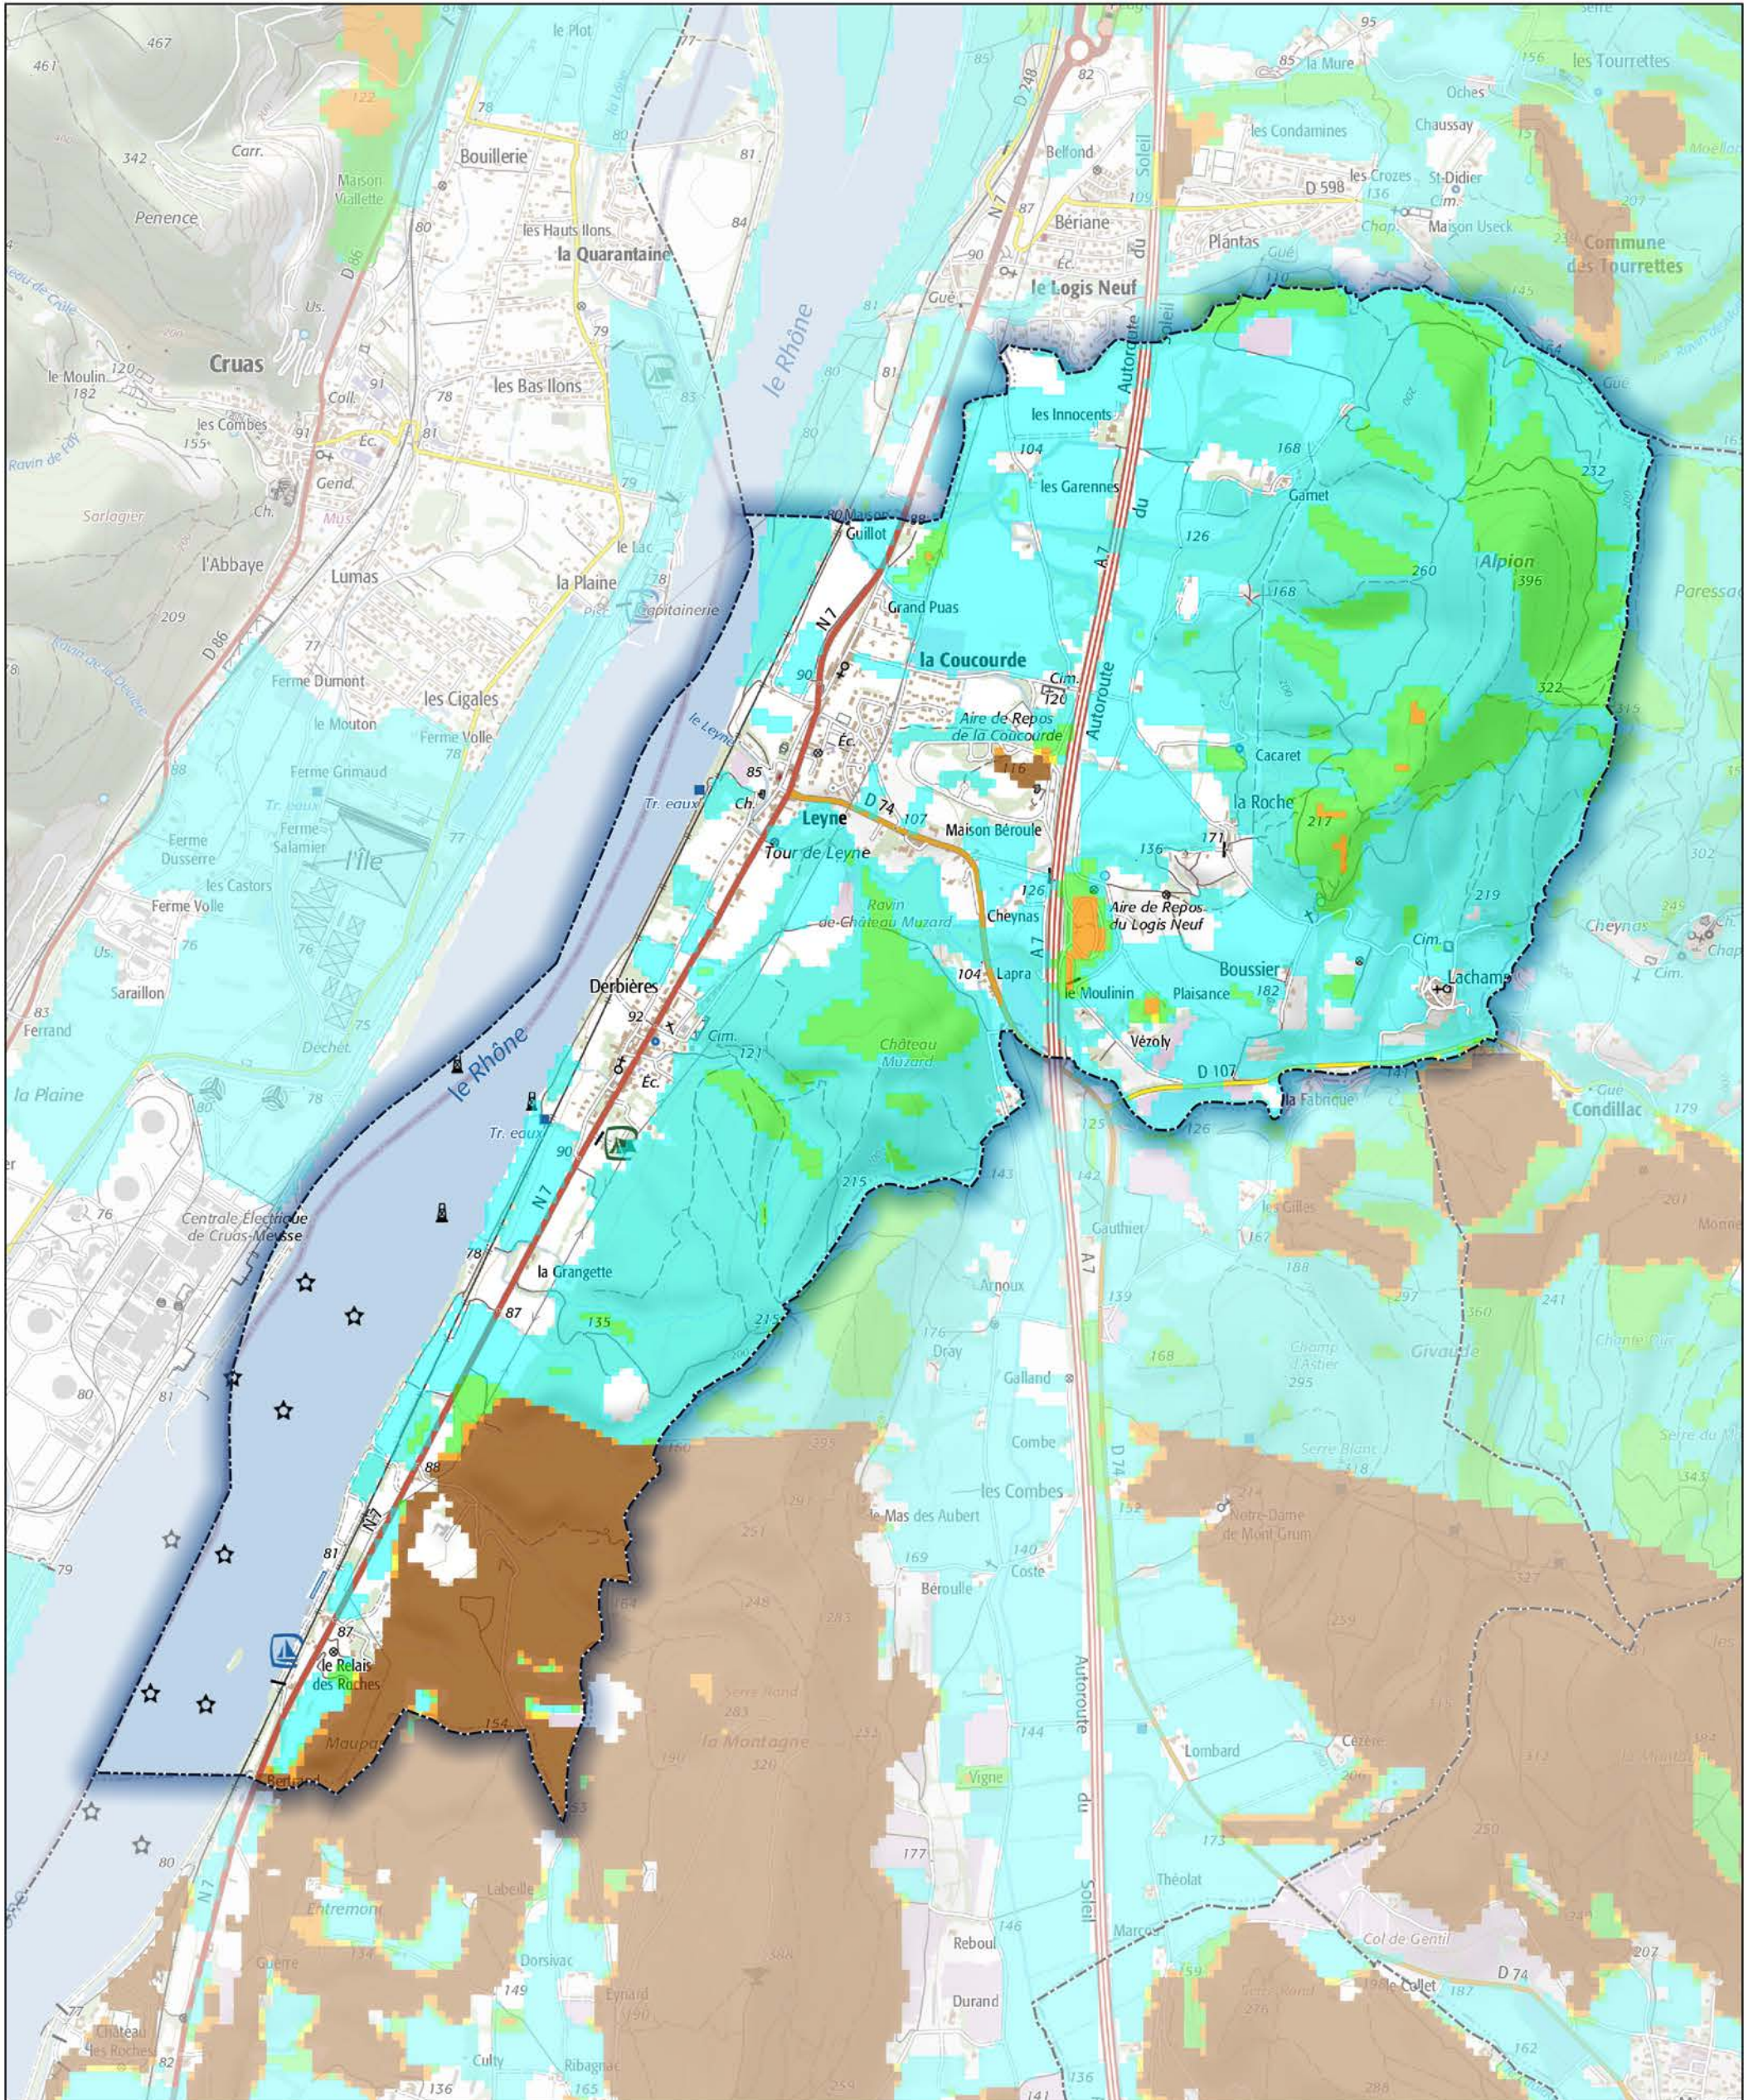

Commune de La Coucourde

- Aléa très faible
- Aléa faible
- Aléa moyen
- Aléa fort
- Aléa très fort

Sources : ©IGNF Scan 25®,
©IGNF BD CARTO® version 3-1,
Agence MTD, Juin 2017
Réalisation : D.D.T. de la Drôme - septembre 2018

ECHELLE : 1 / 20000