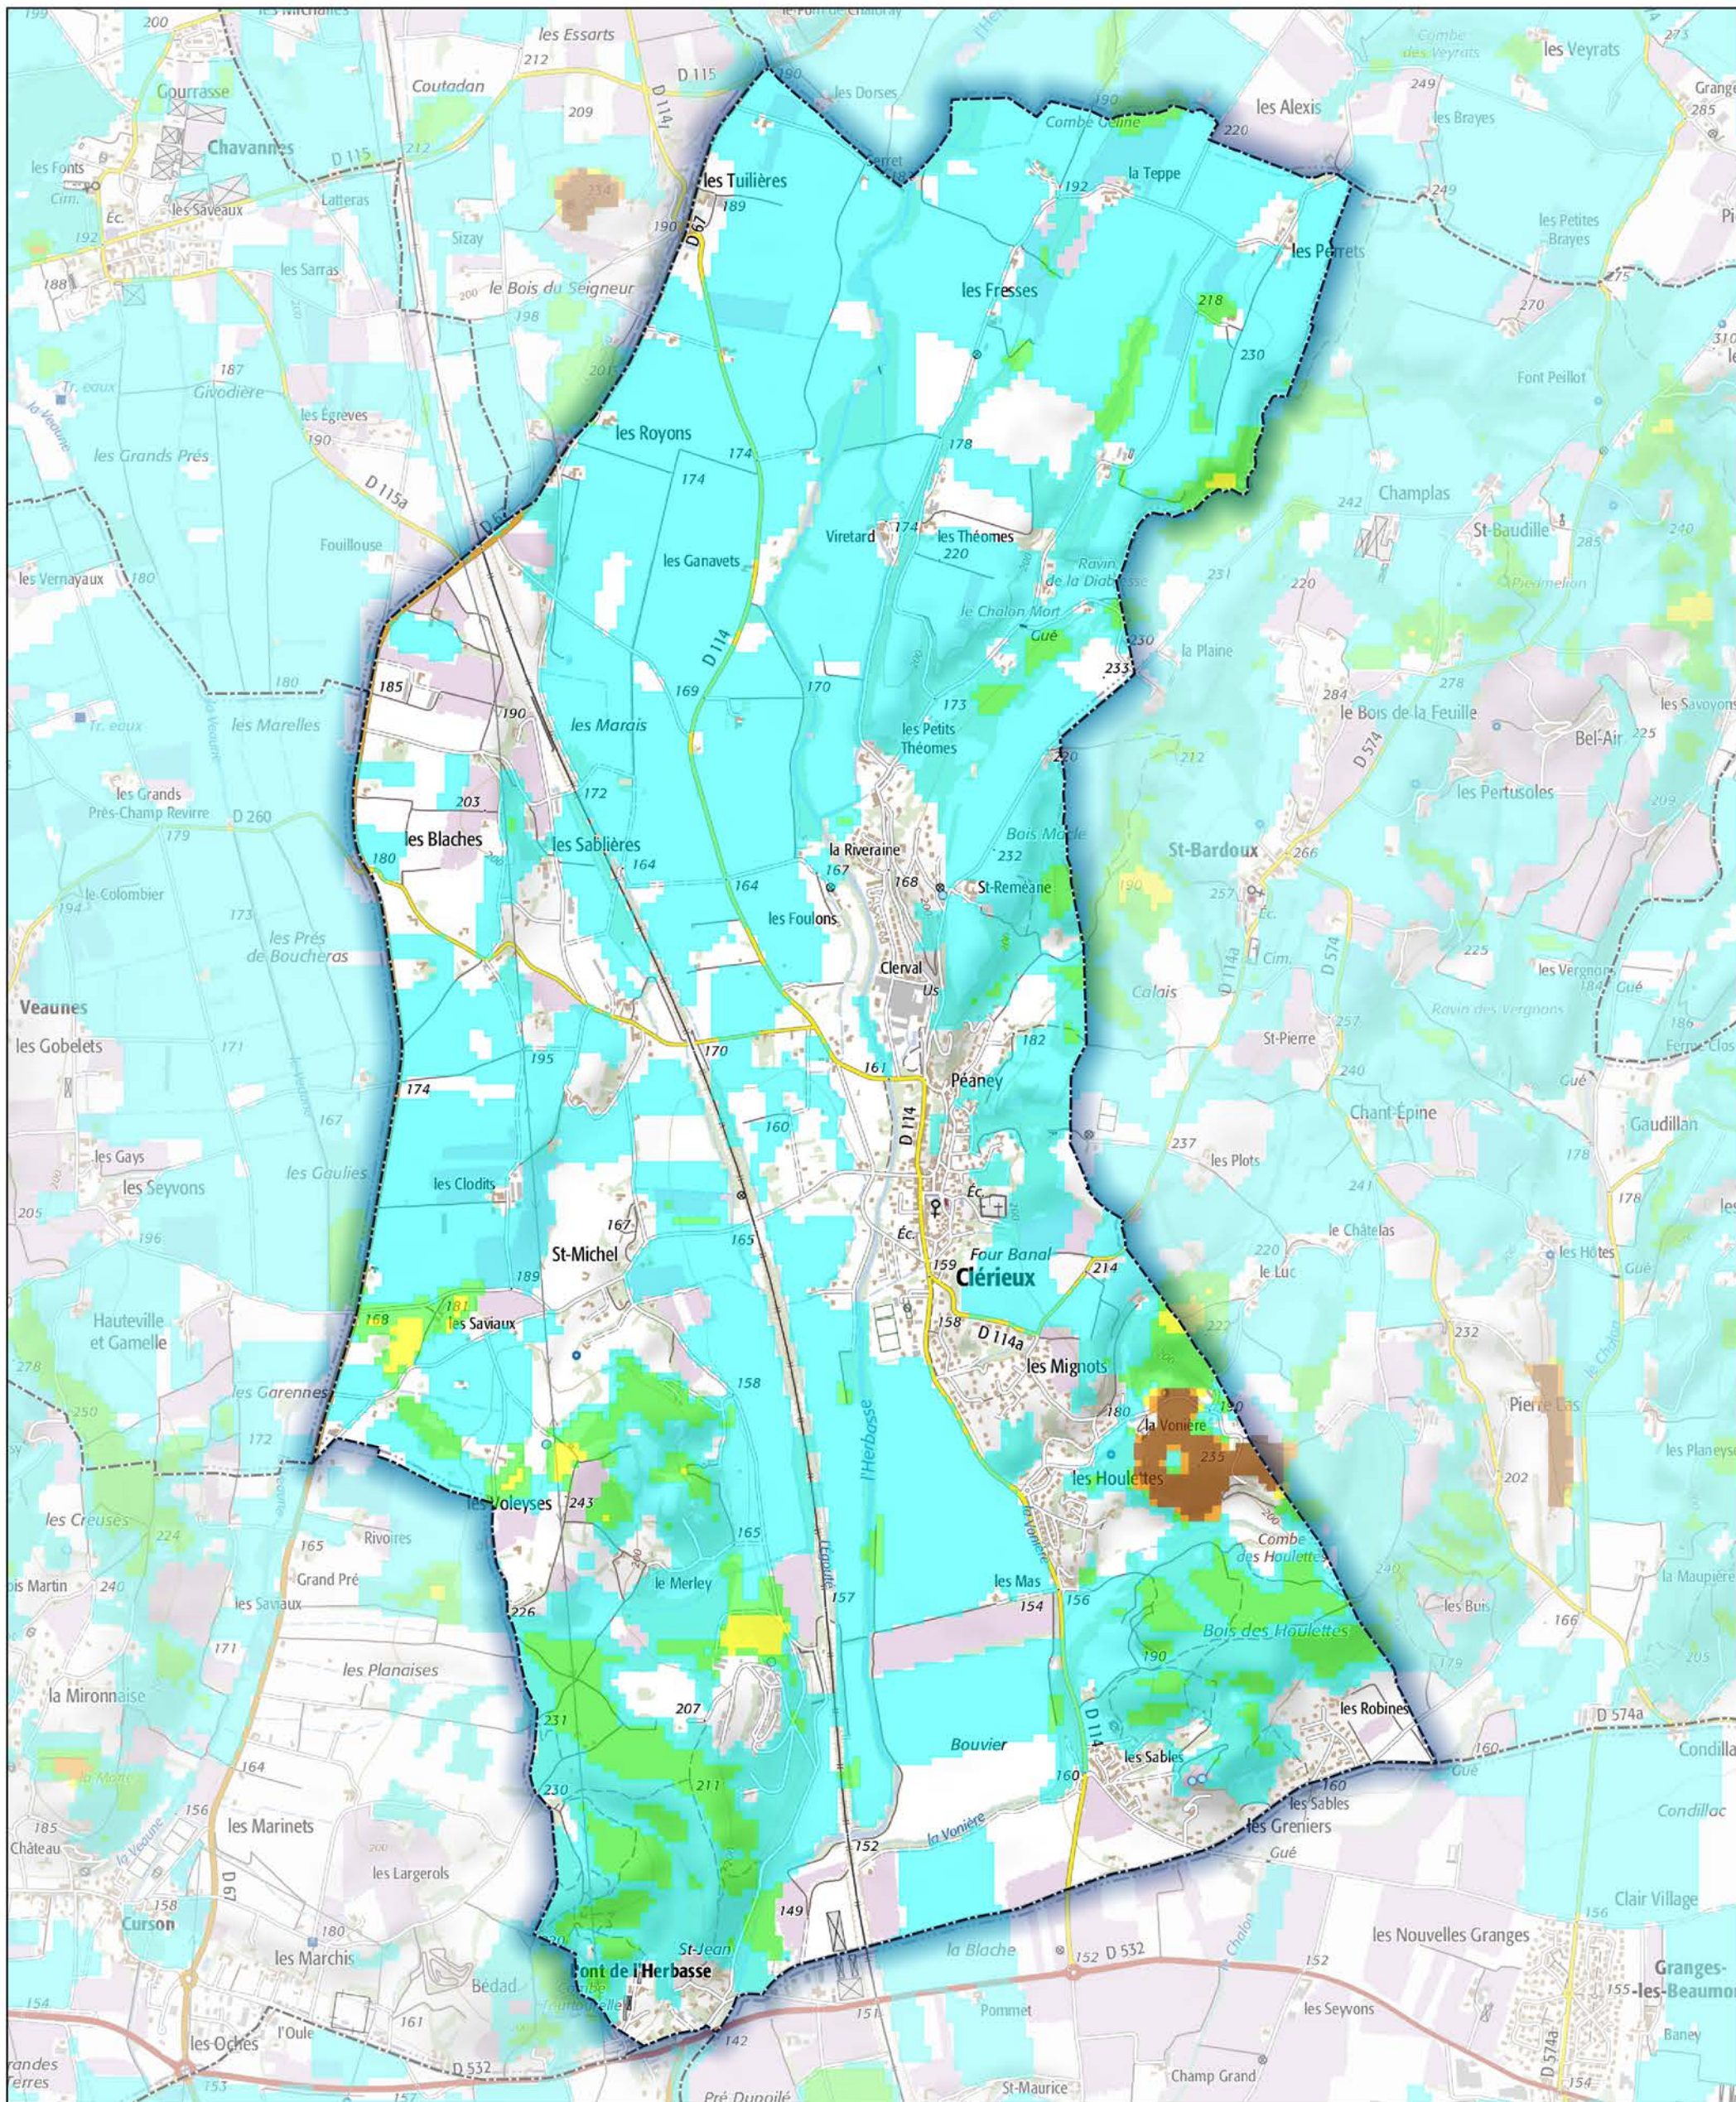

Commune de Clérieux

- Aléa très faible
- Aléa faible
- Aléa moyen
- Aléa fort
- Aléa très fort

Sources : ©IGNF Scan 25®,
©IGNF BD CARTO® version 3-1,
Agence MTD, Juin 2017
Réalisation : D.D.T. de la Drôme - septembre 2018

ECHELLE : 1 / 20000