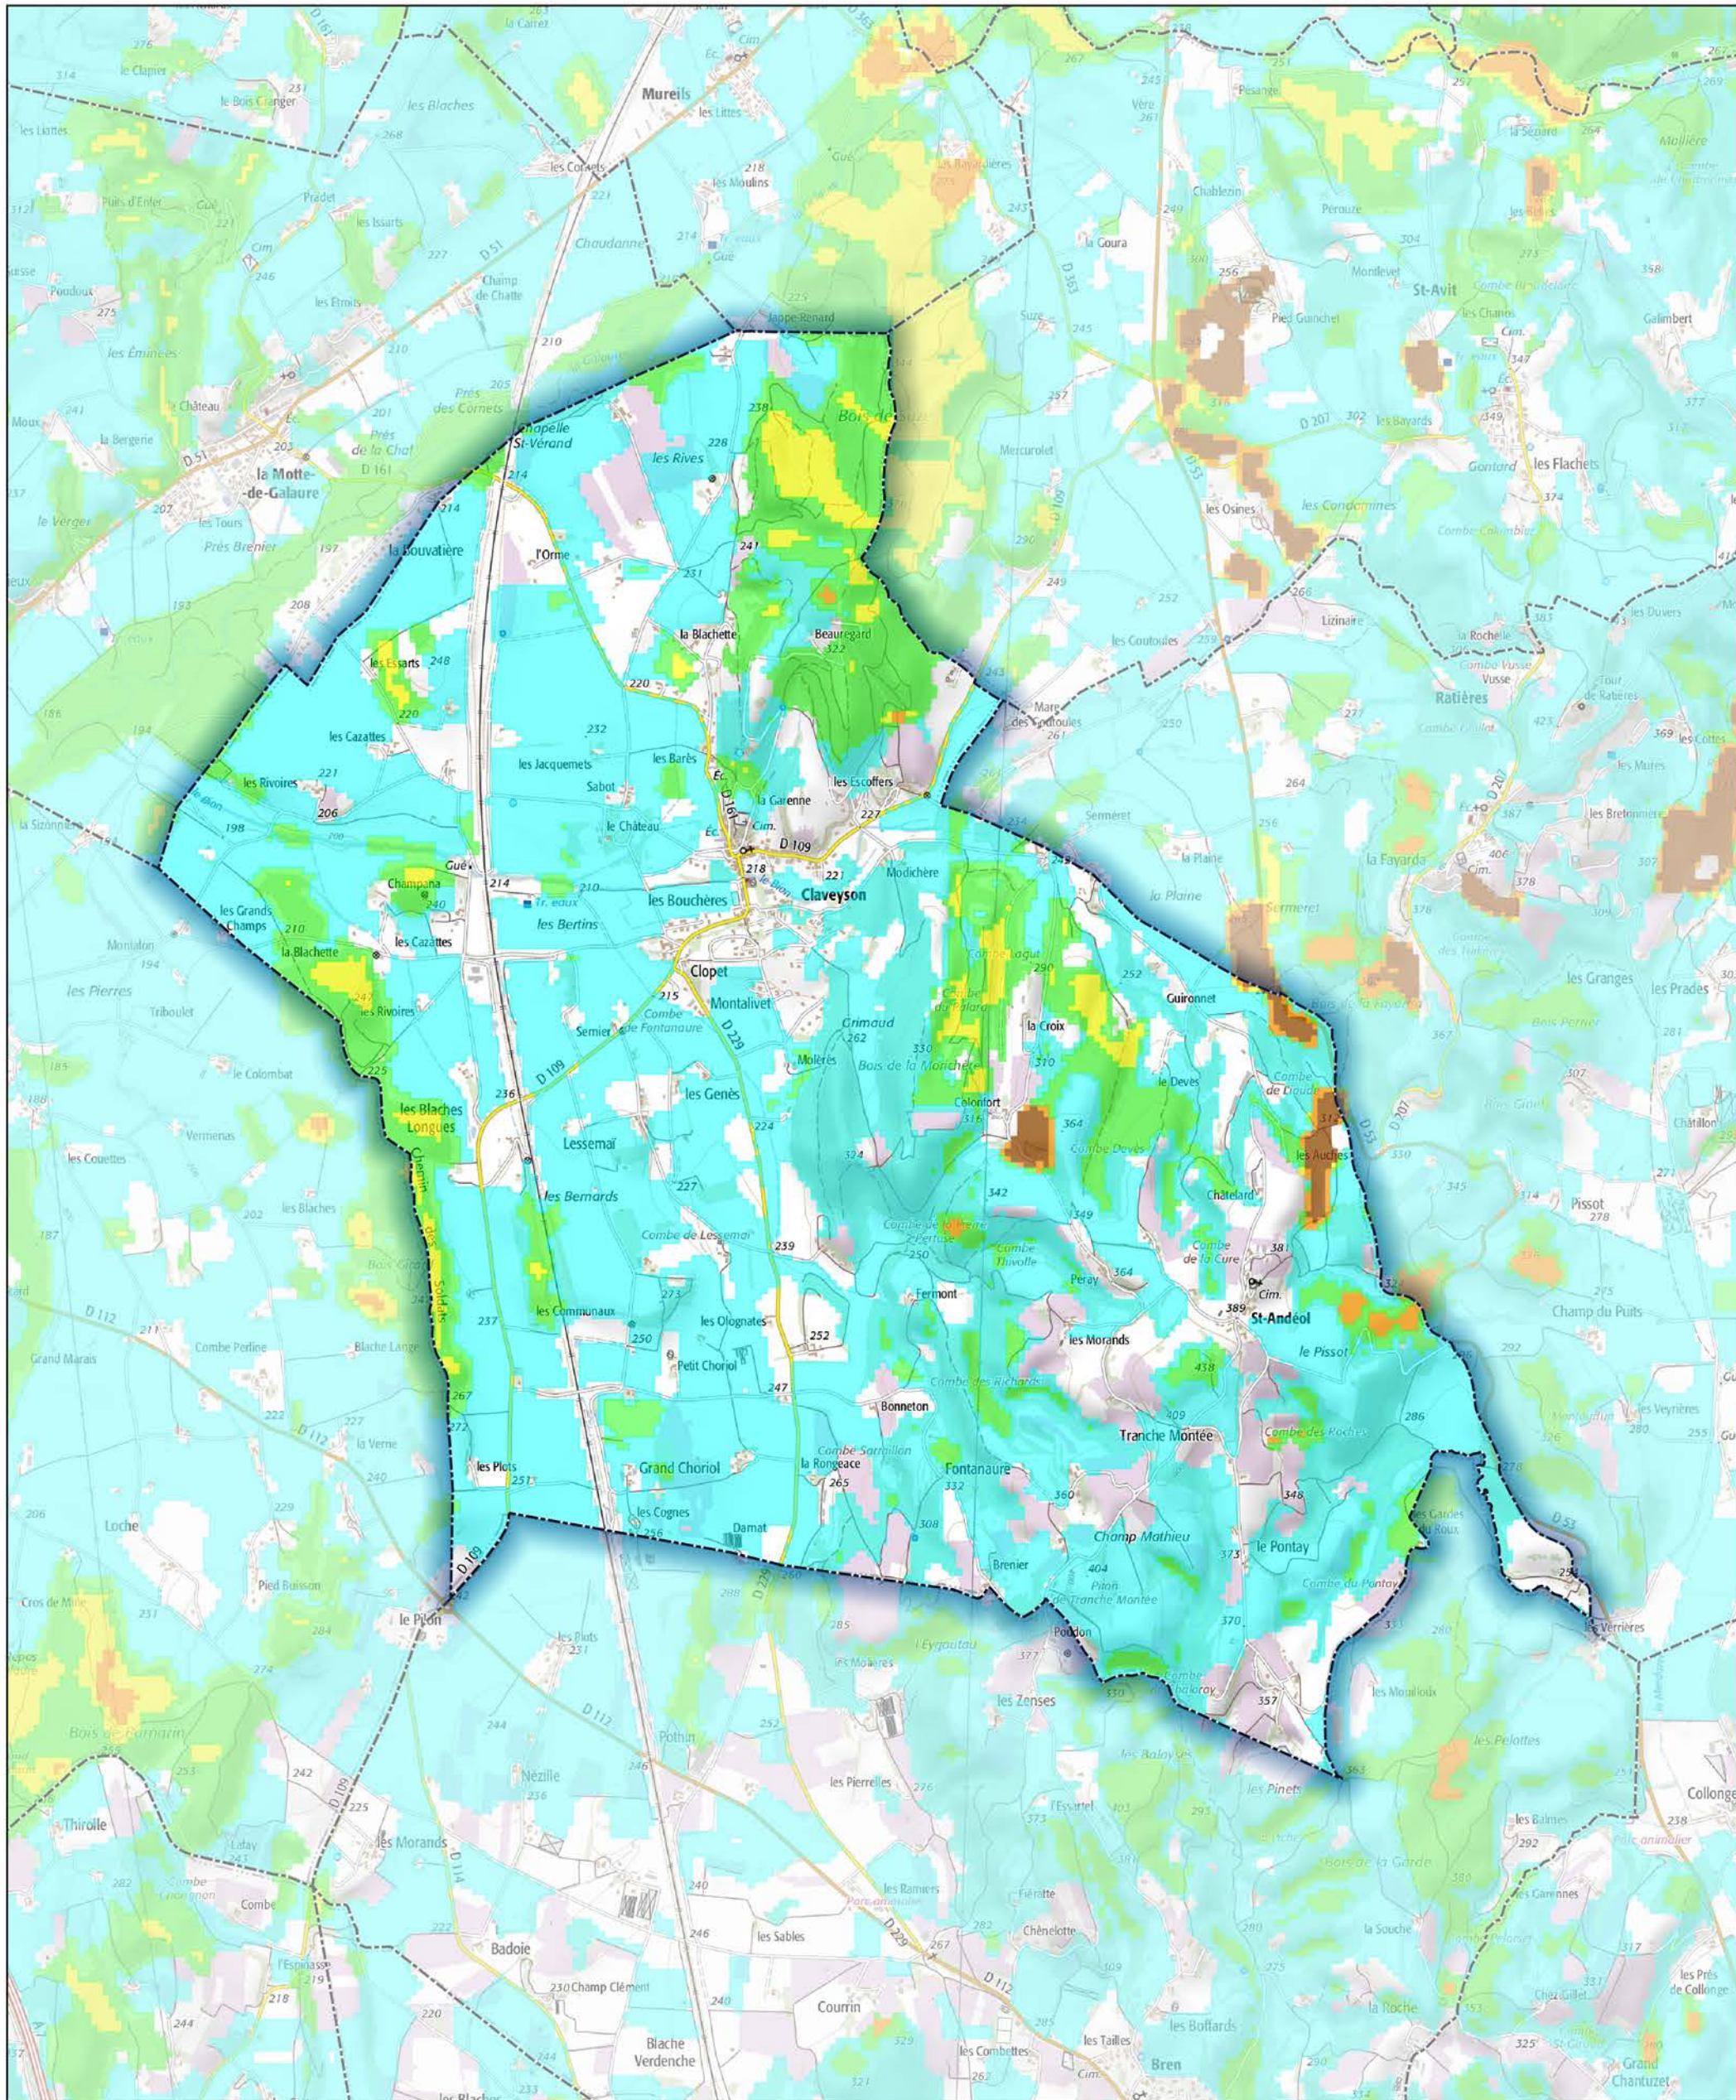

Commune de Claveyson

- Aléa très faible
- Aléa faible
- Aléa moyen
- Aléa fort
- Aléa très fort

Sources : ©IGNF Scan 25®,
 ©IGNF BD CARTO® version 3-1,
 Agence MTD A, Juin 2017
 Réalisation : D.D.T. de la Drôme - septembre 2018

ECHELLE : 1 / 25000