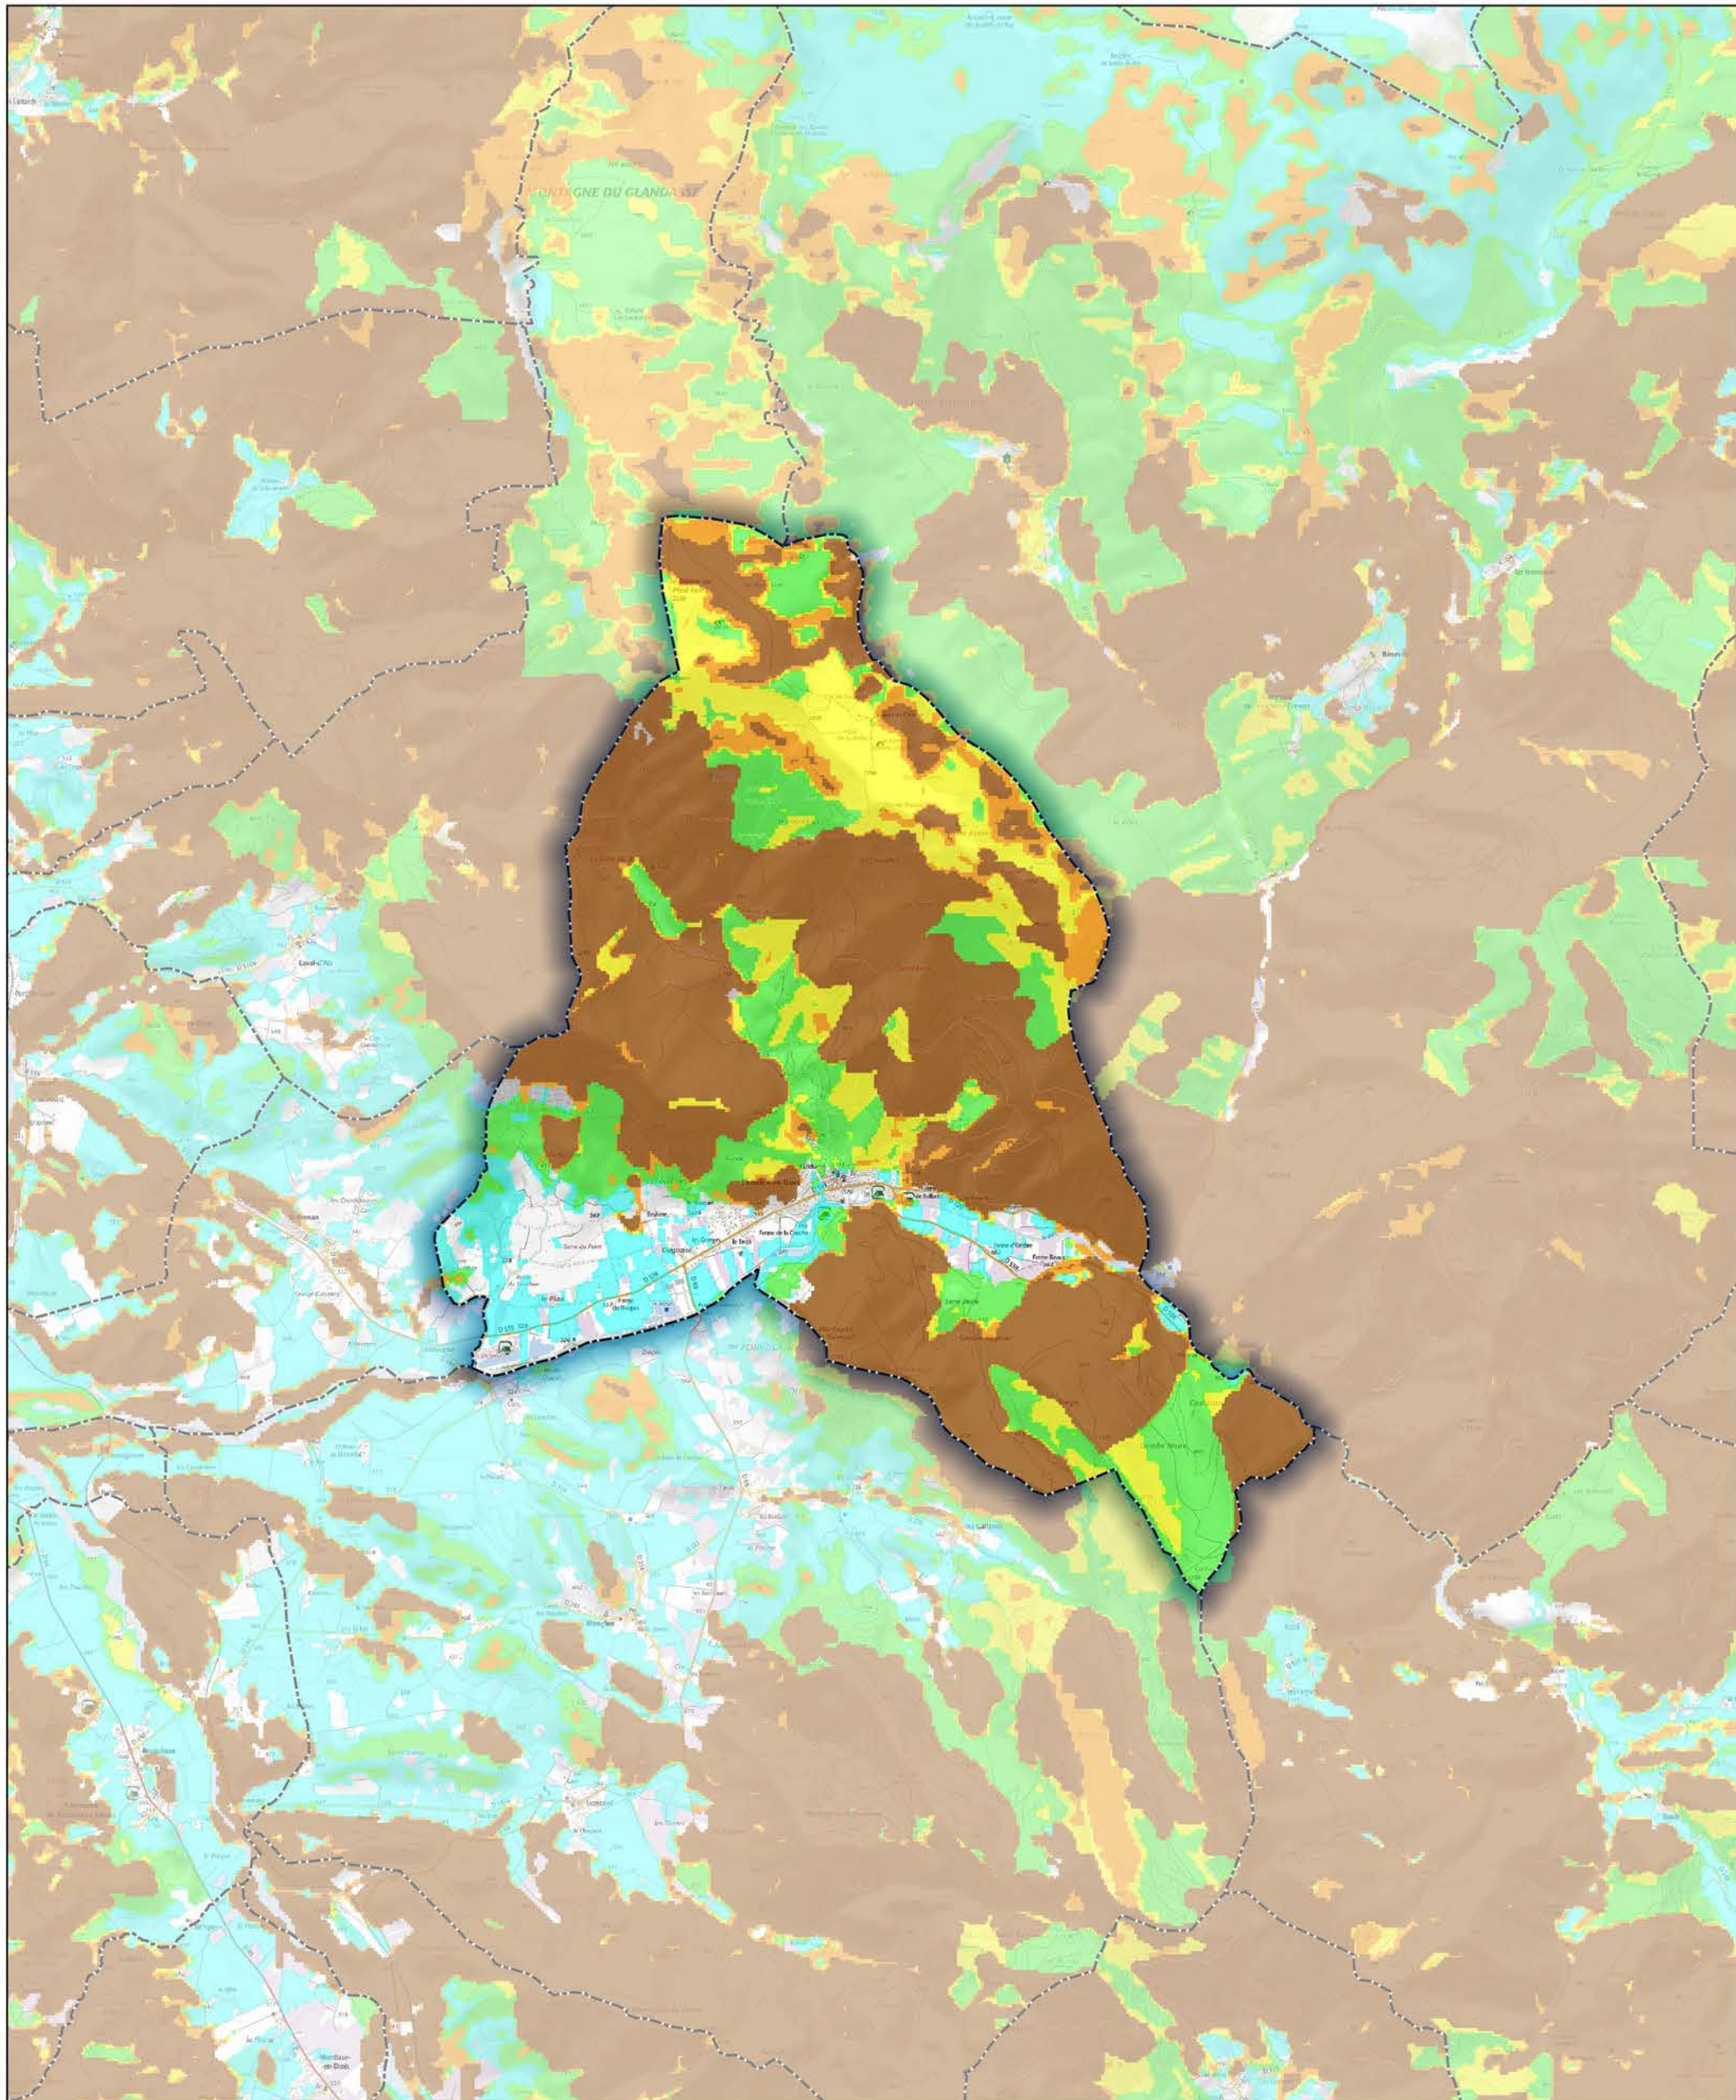

Commune de Châtillon-en-Diois

-  Aléa très faible
-  Aléa faible
-  Aléa moyen
-  Aléa fort
-  Aléa très fort

Sources : ©IGNF Scan 25®,
©IGNF BD CARTO® version 3-1,
Agence MTDA, Juin 2017
Réalisation : D.D.T. de la Drôme - septembre 2018

ECHELLE : 1 / 50000