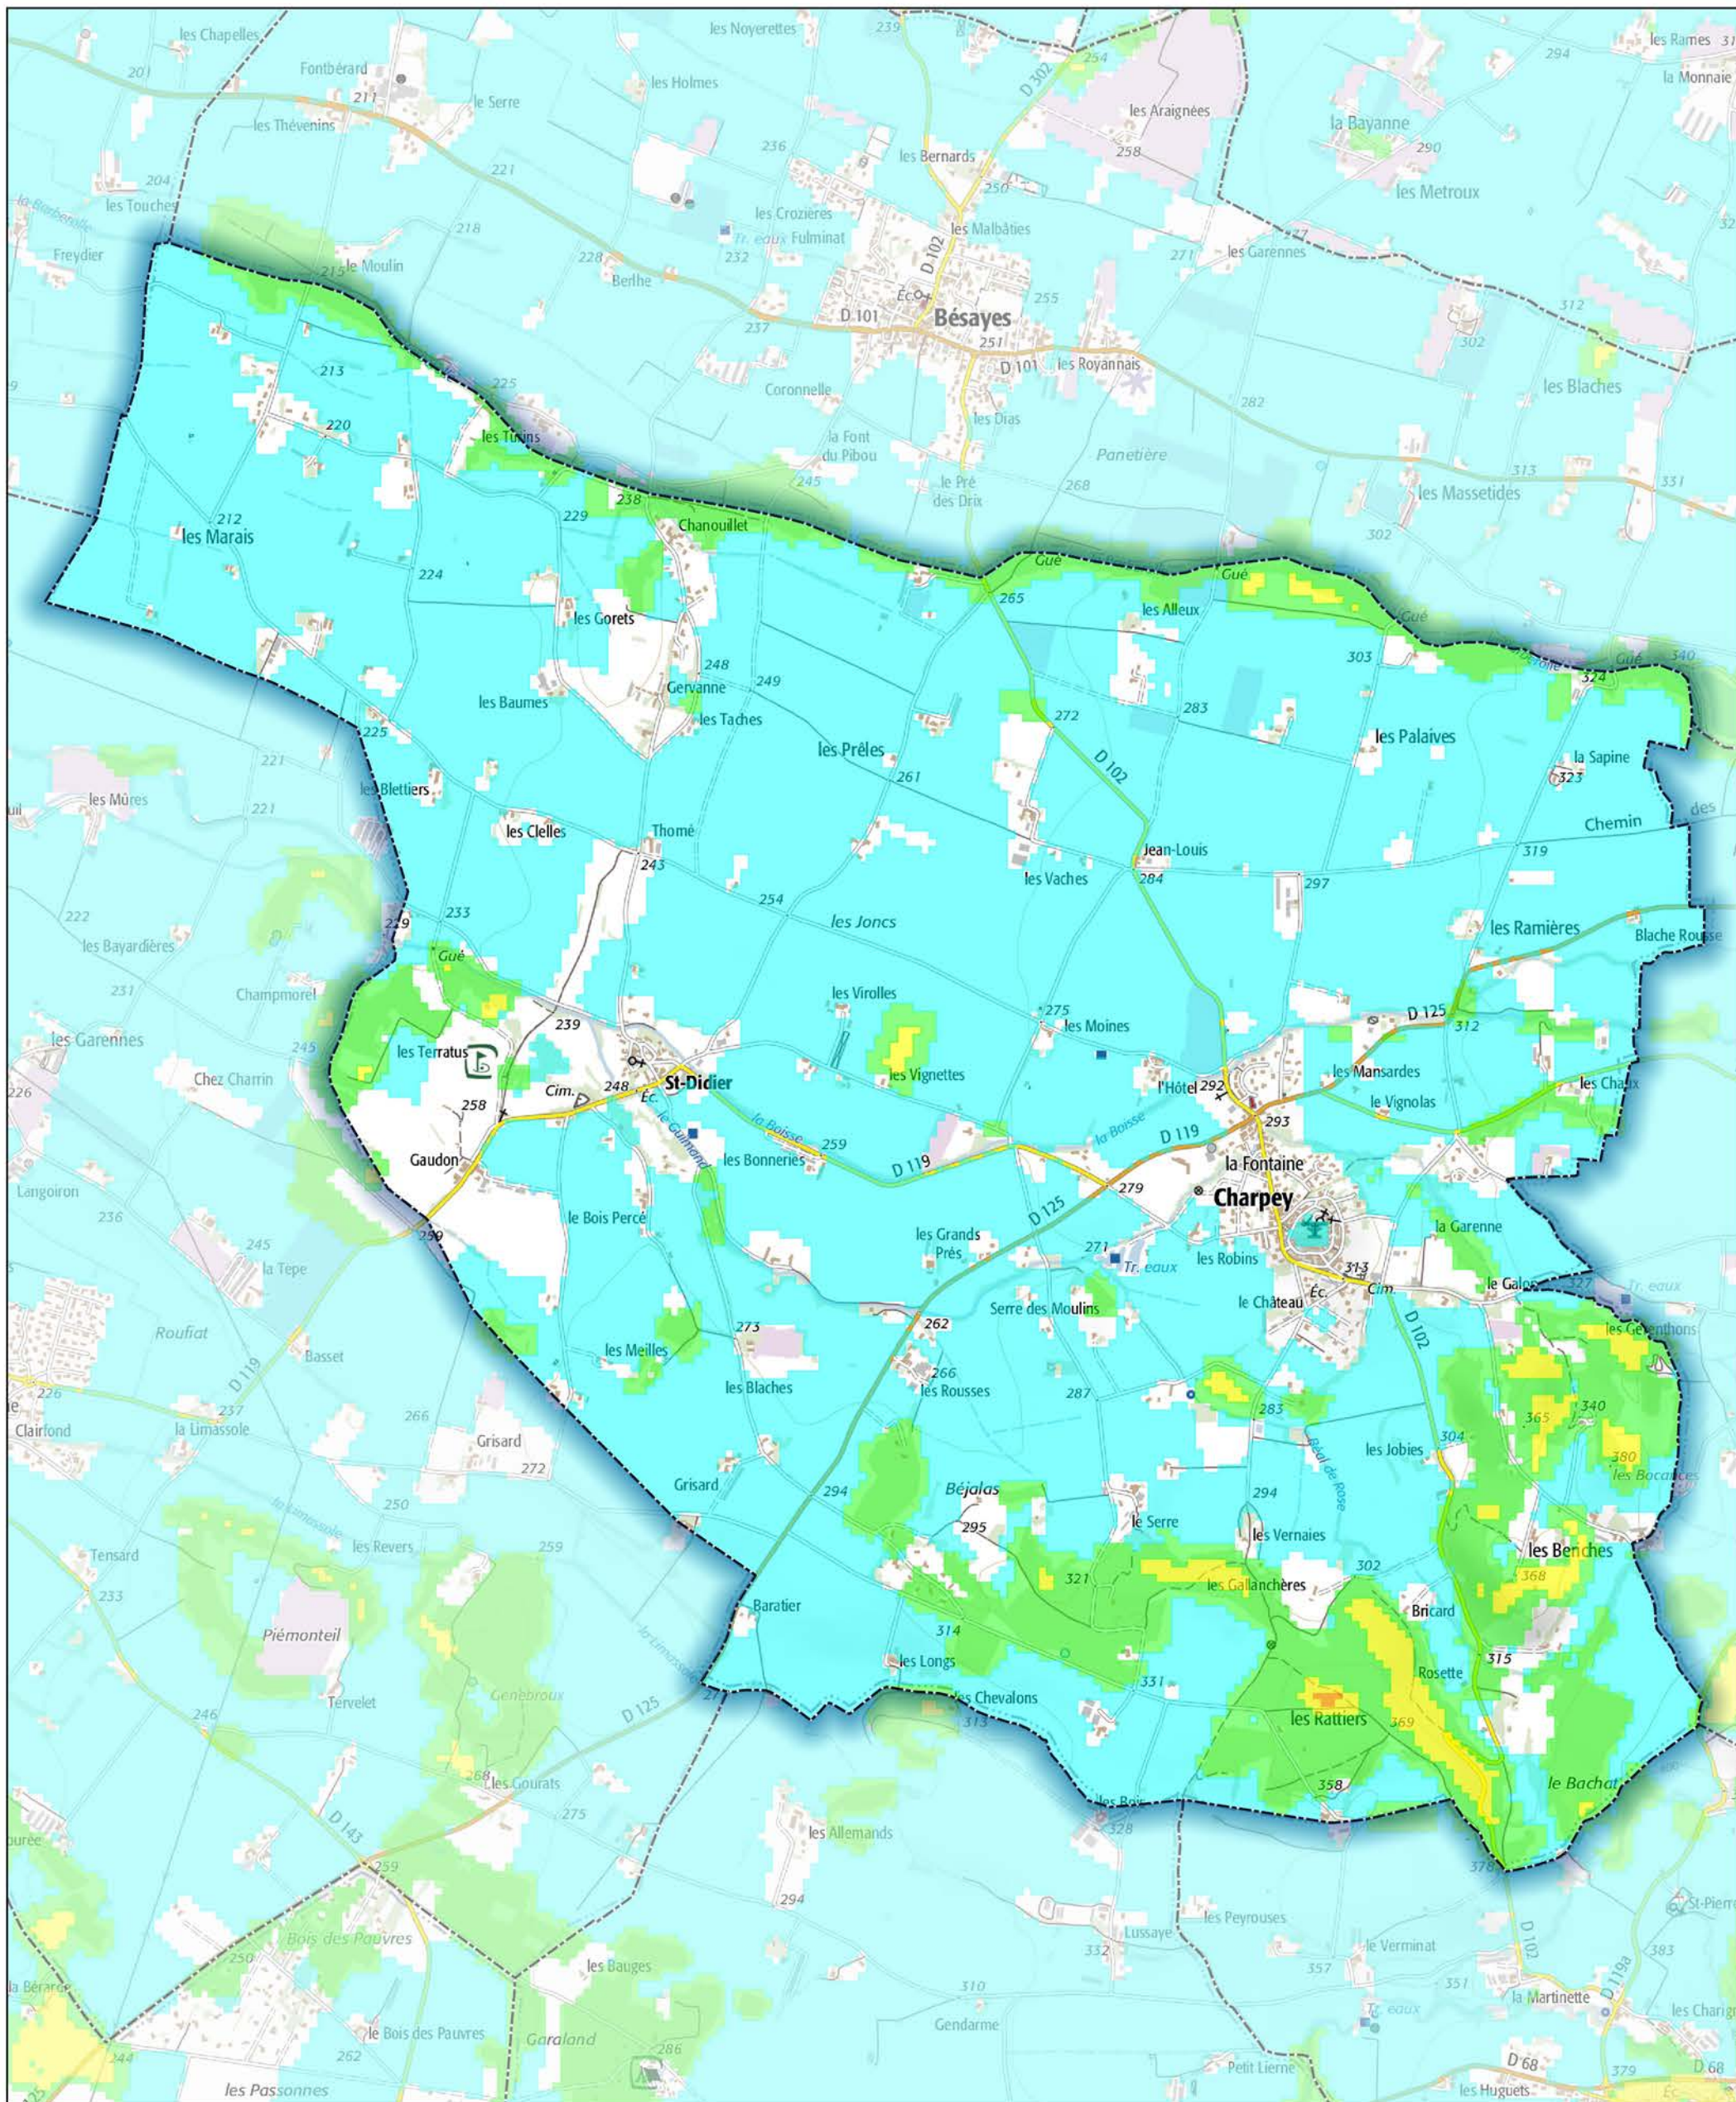

Commune de Charpey

- Aléa très faible
- Aléa faible
- Aléa moyen
- Aléa fort
- Aléa très fort

Sources : ©IGNF Scan 25®,
©IGNF BD CARTO® version 3-1,
Agence MTD, Juin 2017
Réalisation : D.D.T. de la Drôme - septembre 2018

ECHELLE : 1 / 20000