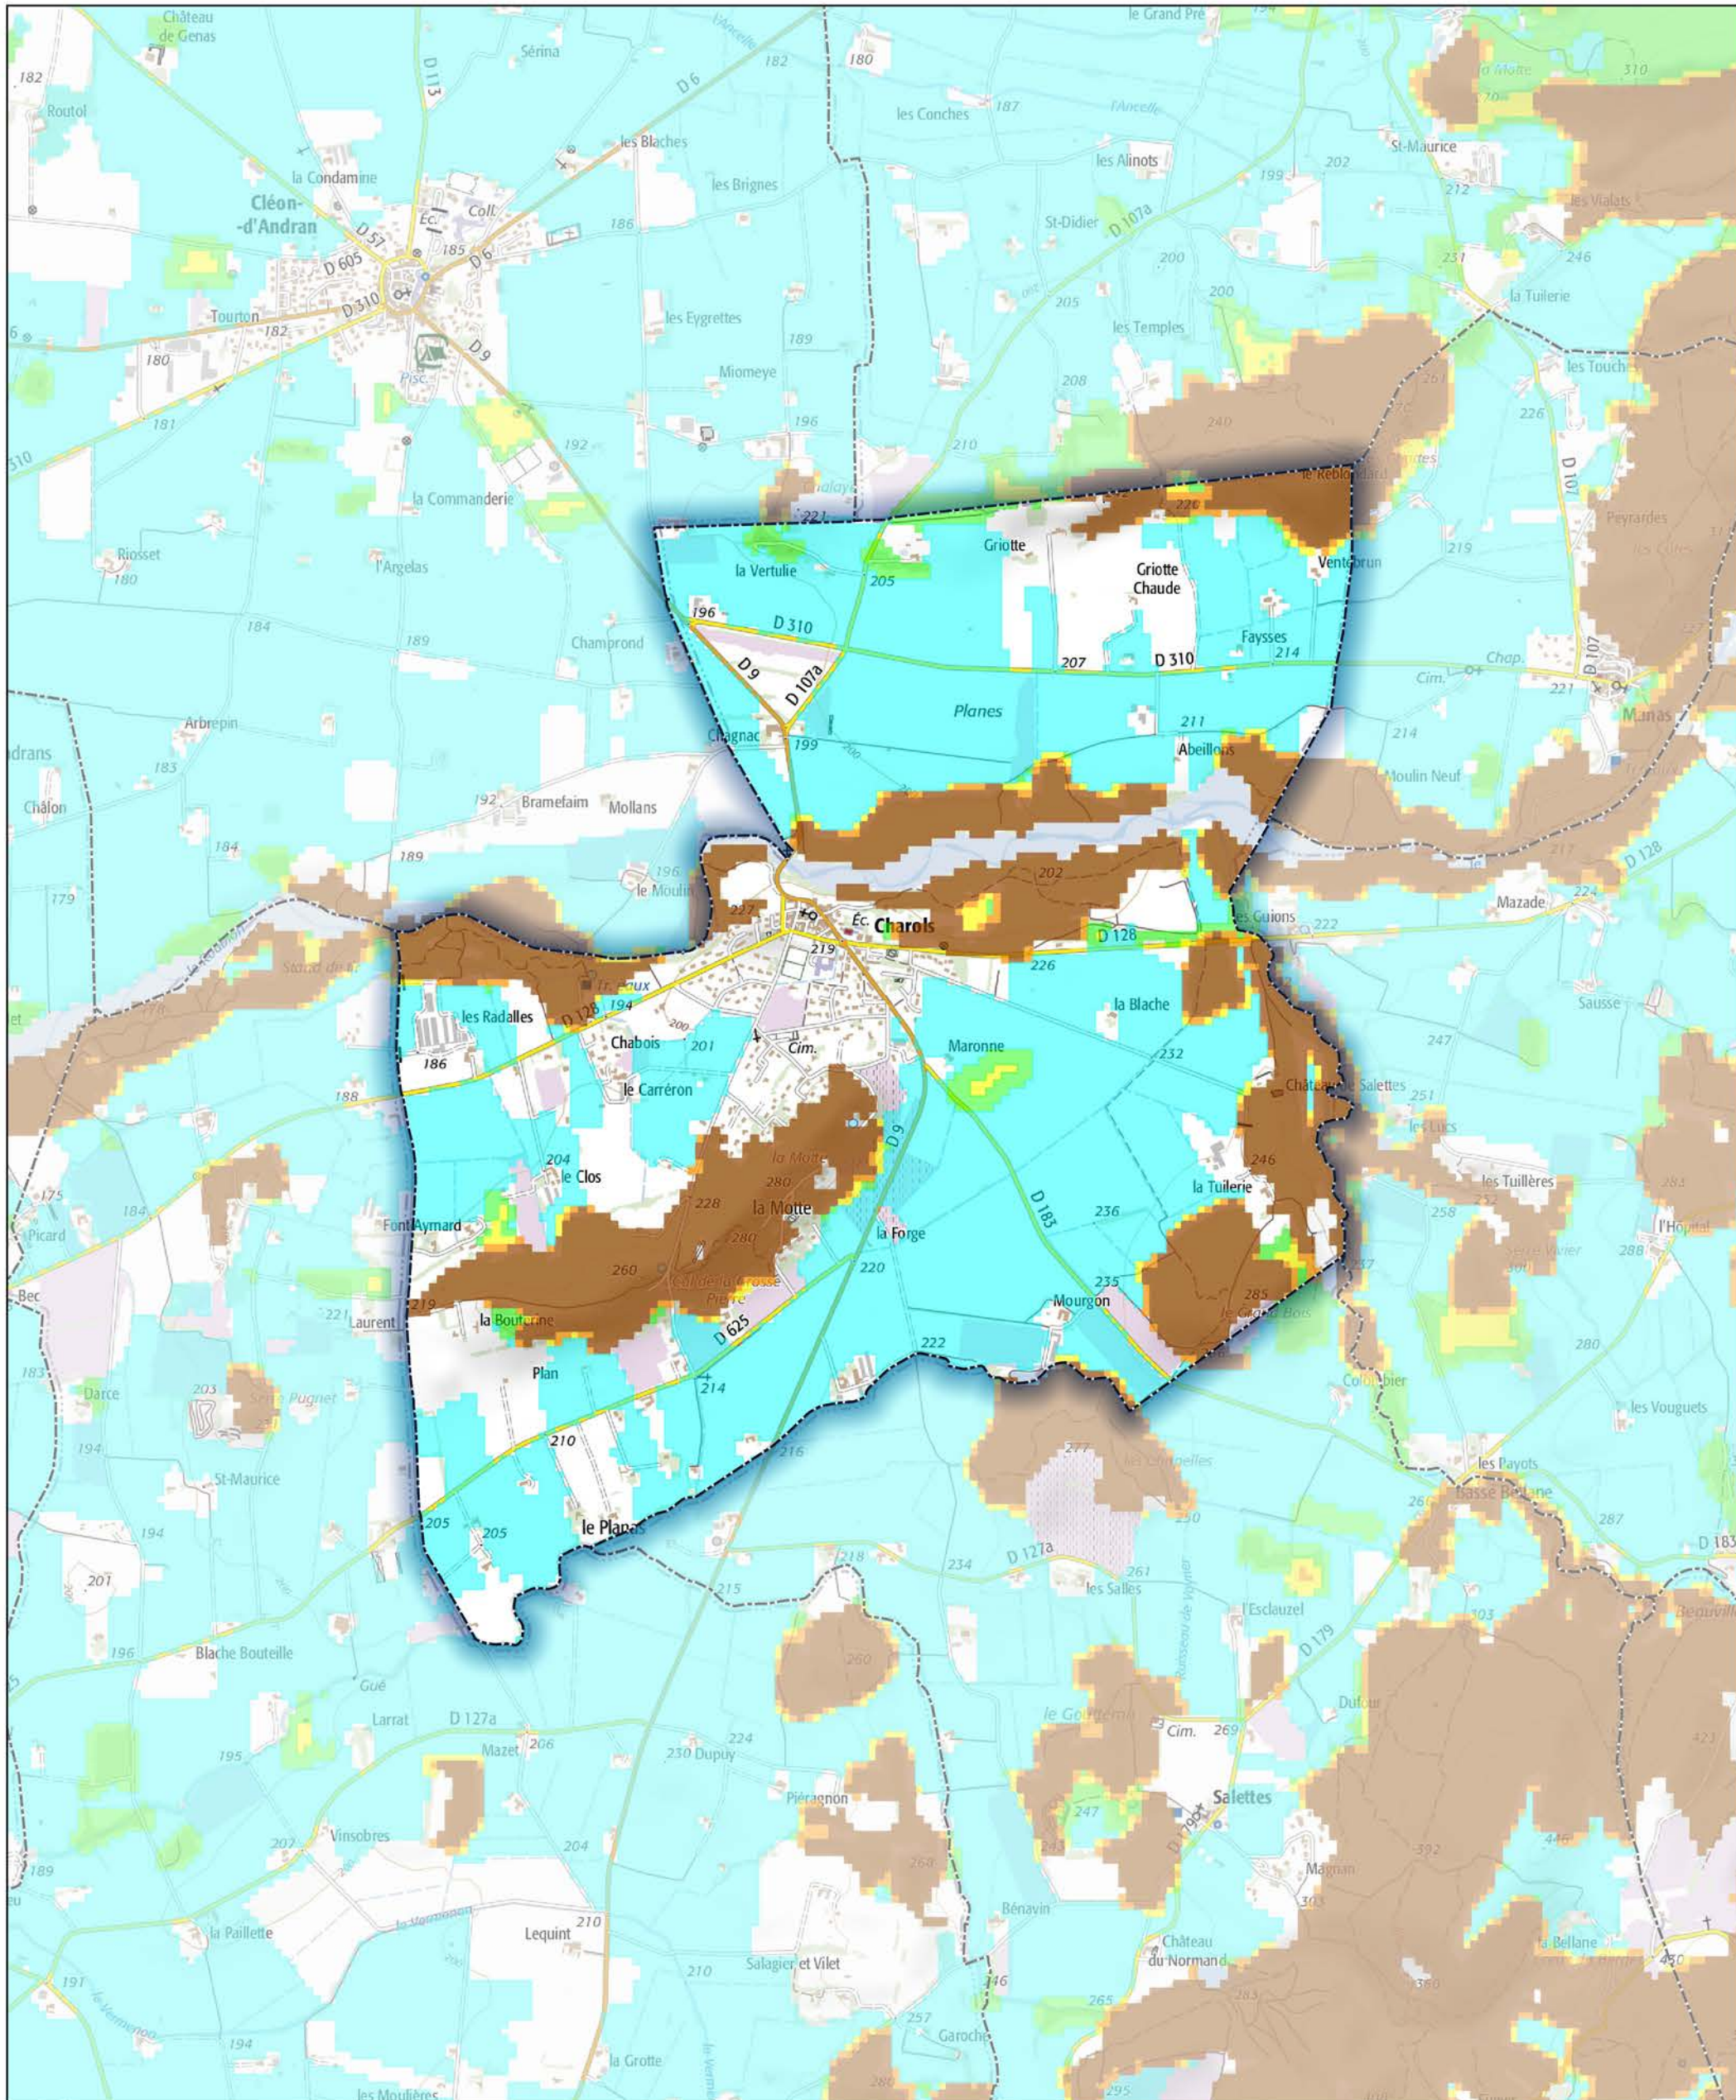

Commune de Charols

- Aléa très faible
- Aléa faible
- Aléa moyen
- Aléa fort
- Aléa très fort

Sources : ©IGNF Scan 25®,
©IGNF BD CARTO® version 3-1,
Agence MTD, Juin 2017
Réalisation : D.D.T. de la Drôme - septembre 2018

ECHELLE : 1 / 20000