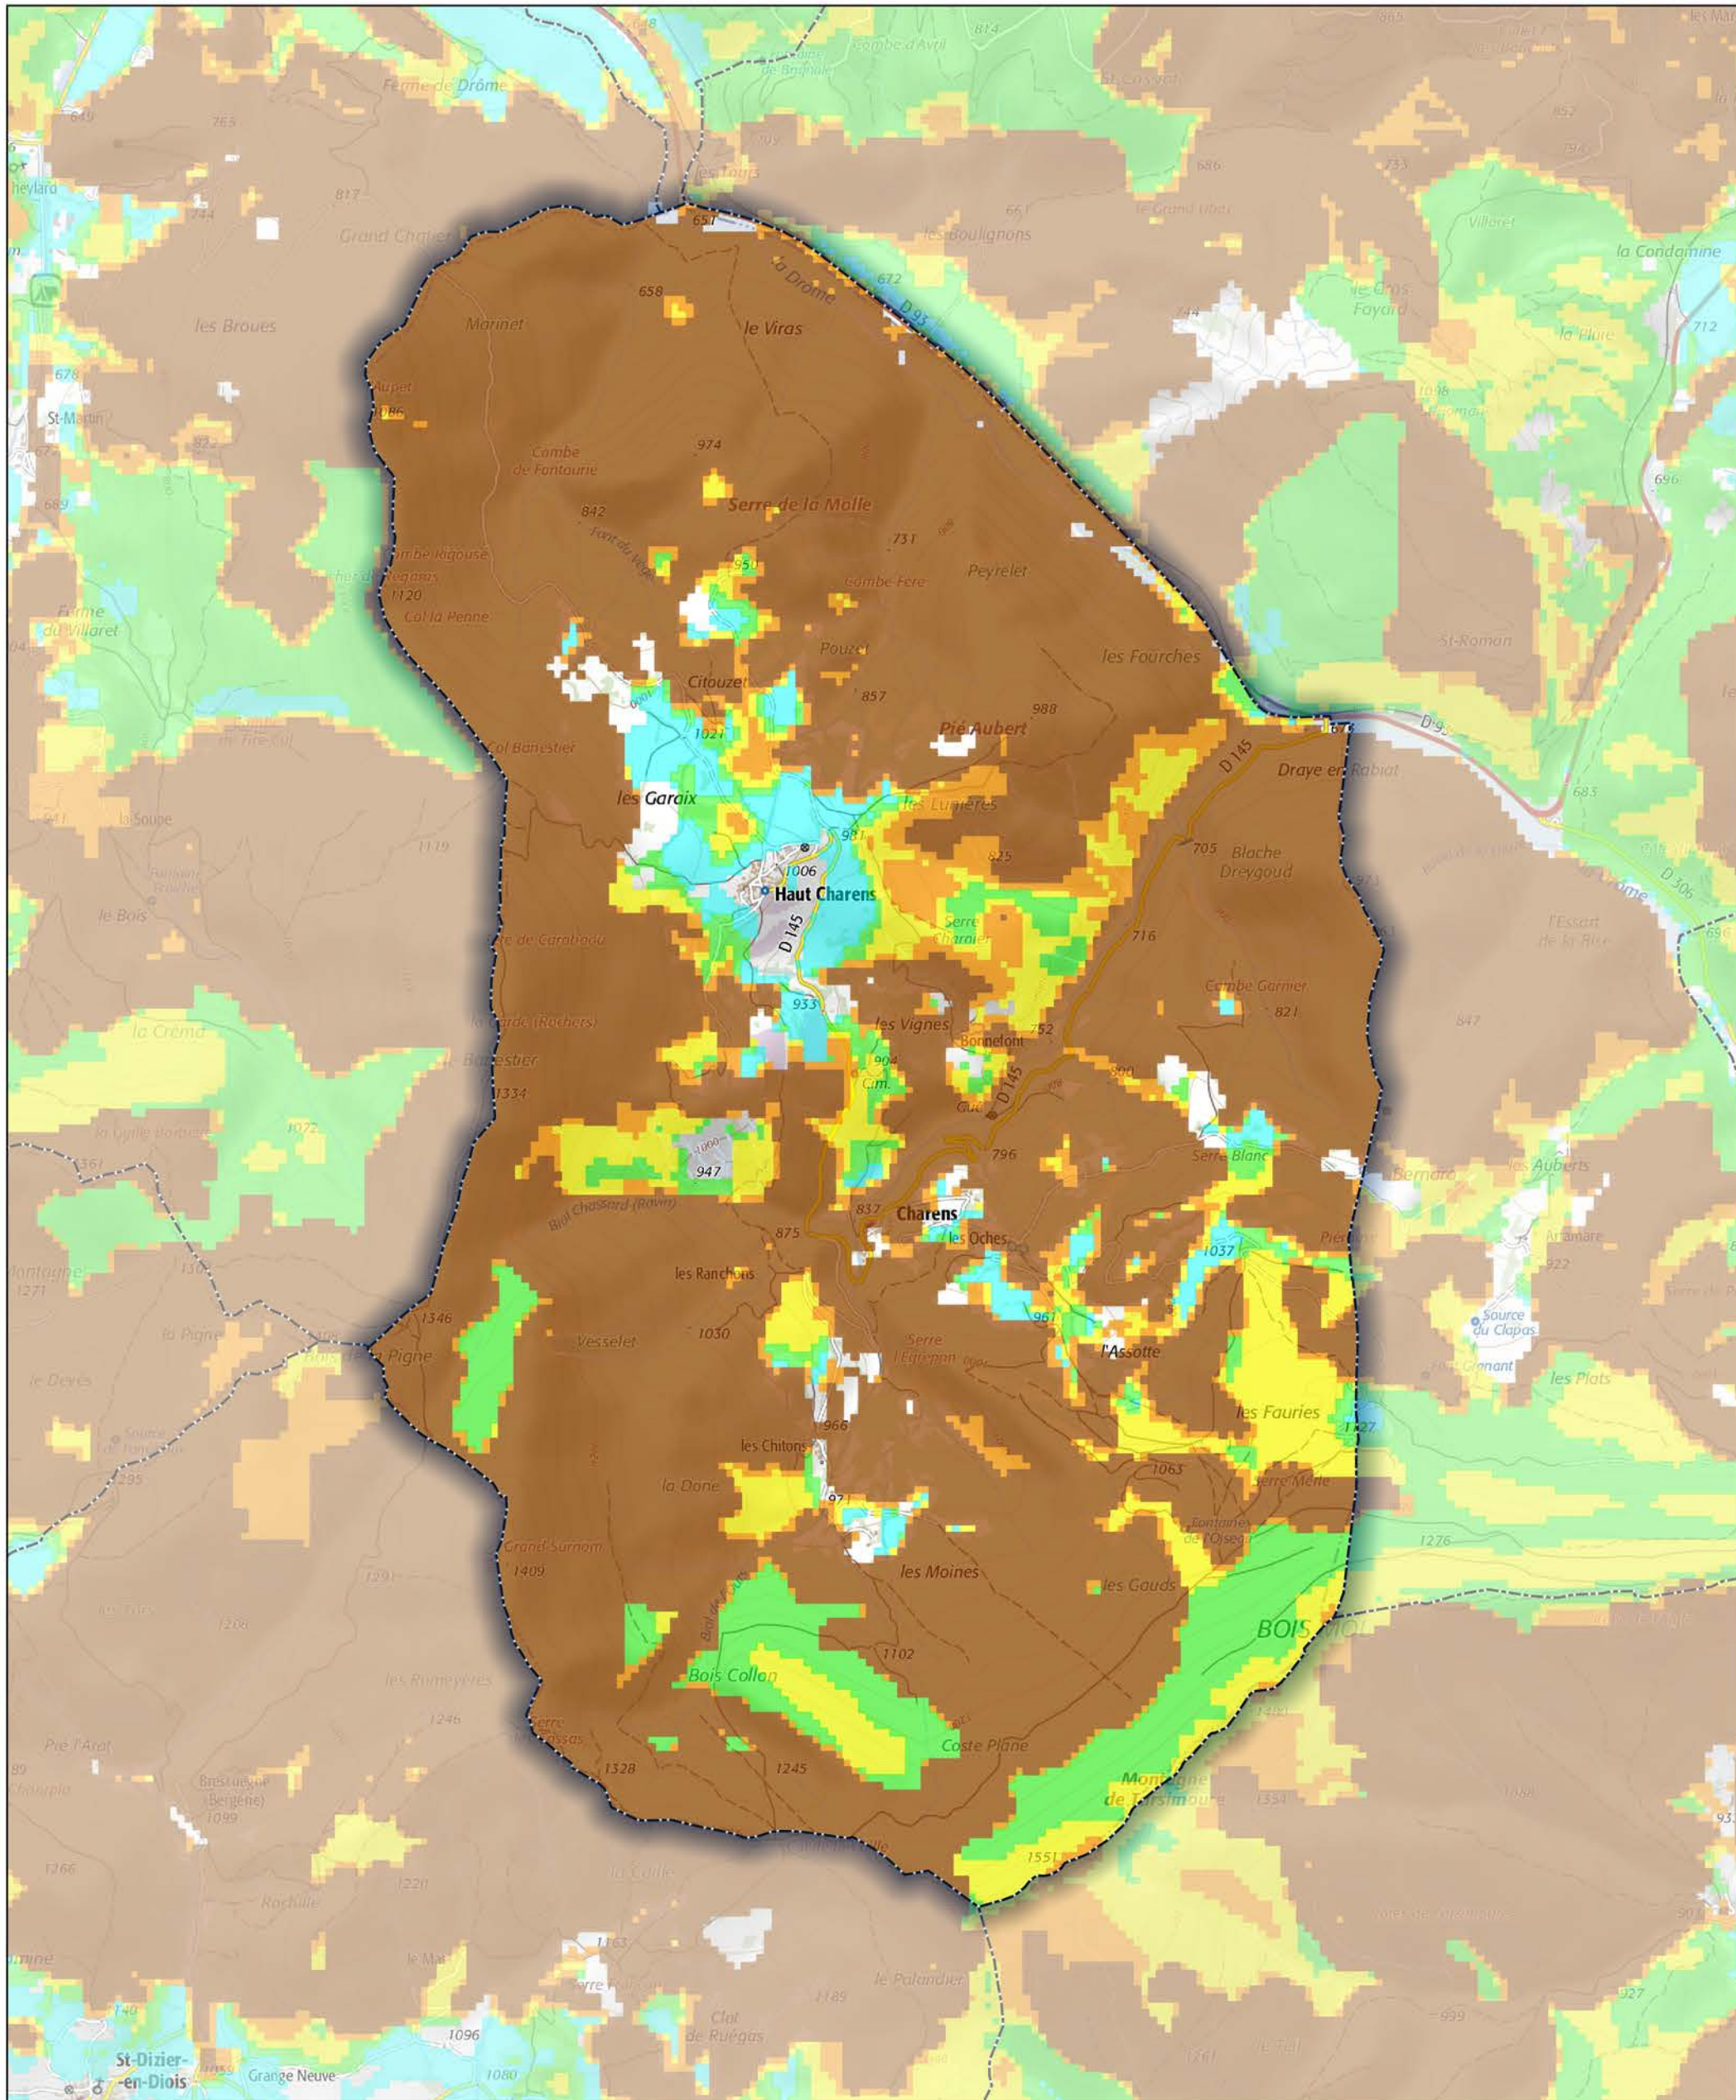

Commune de Charens

- Aléa très faible
- Aléa faible
- Aléa moyen
- Aléa fort
- Aléa très fort

Sources : ©IGNF Scan 25®,  
©IGNF BD CARTO® version 3-1,  
Agence MTD, Juin 2017  
Réalisation : D.D.T. de la Drôme - septembre 2018

ECHELLE : 1 / 20000