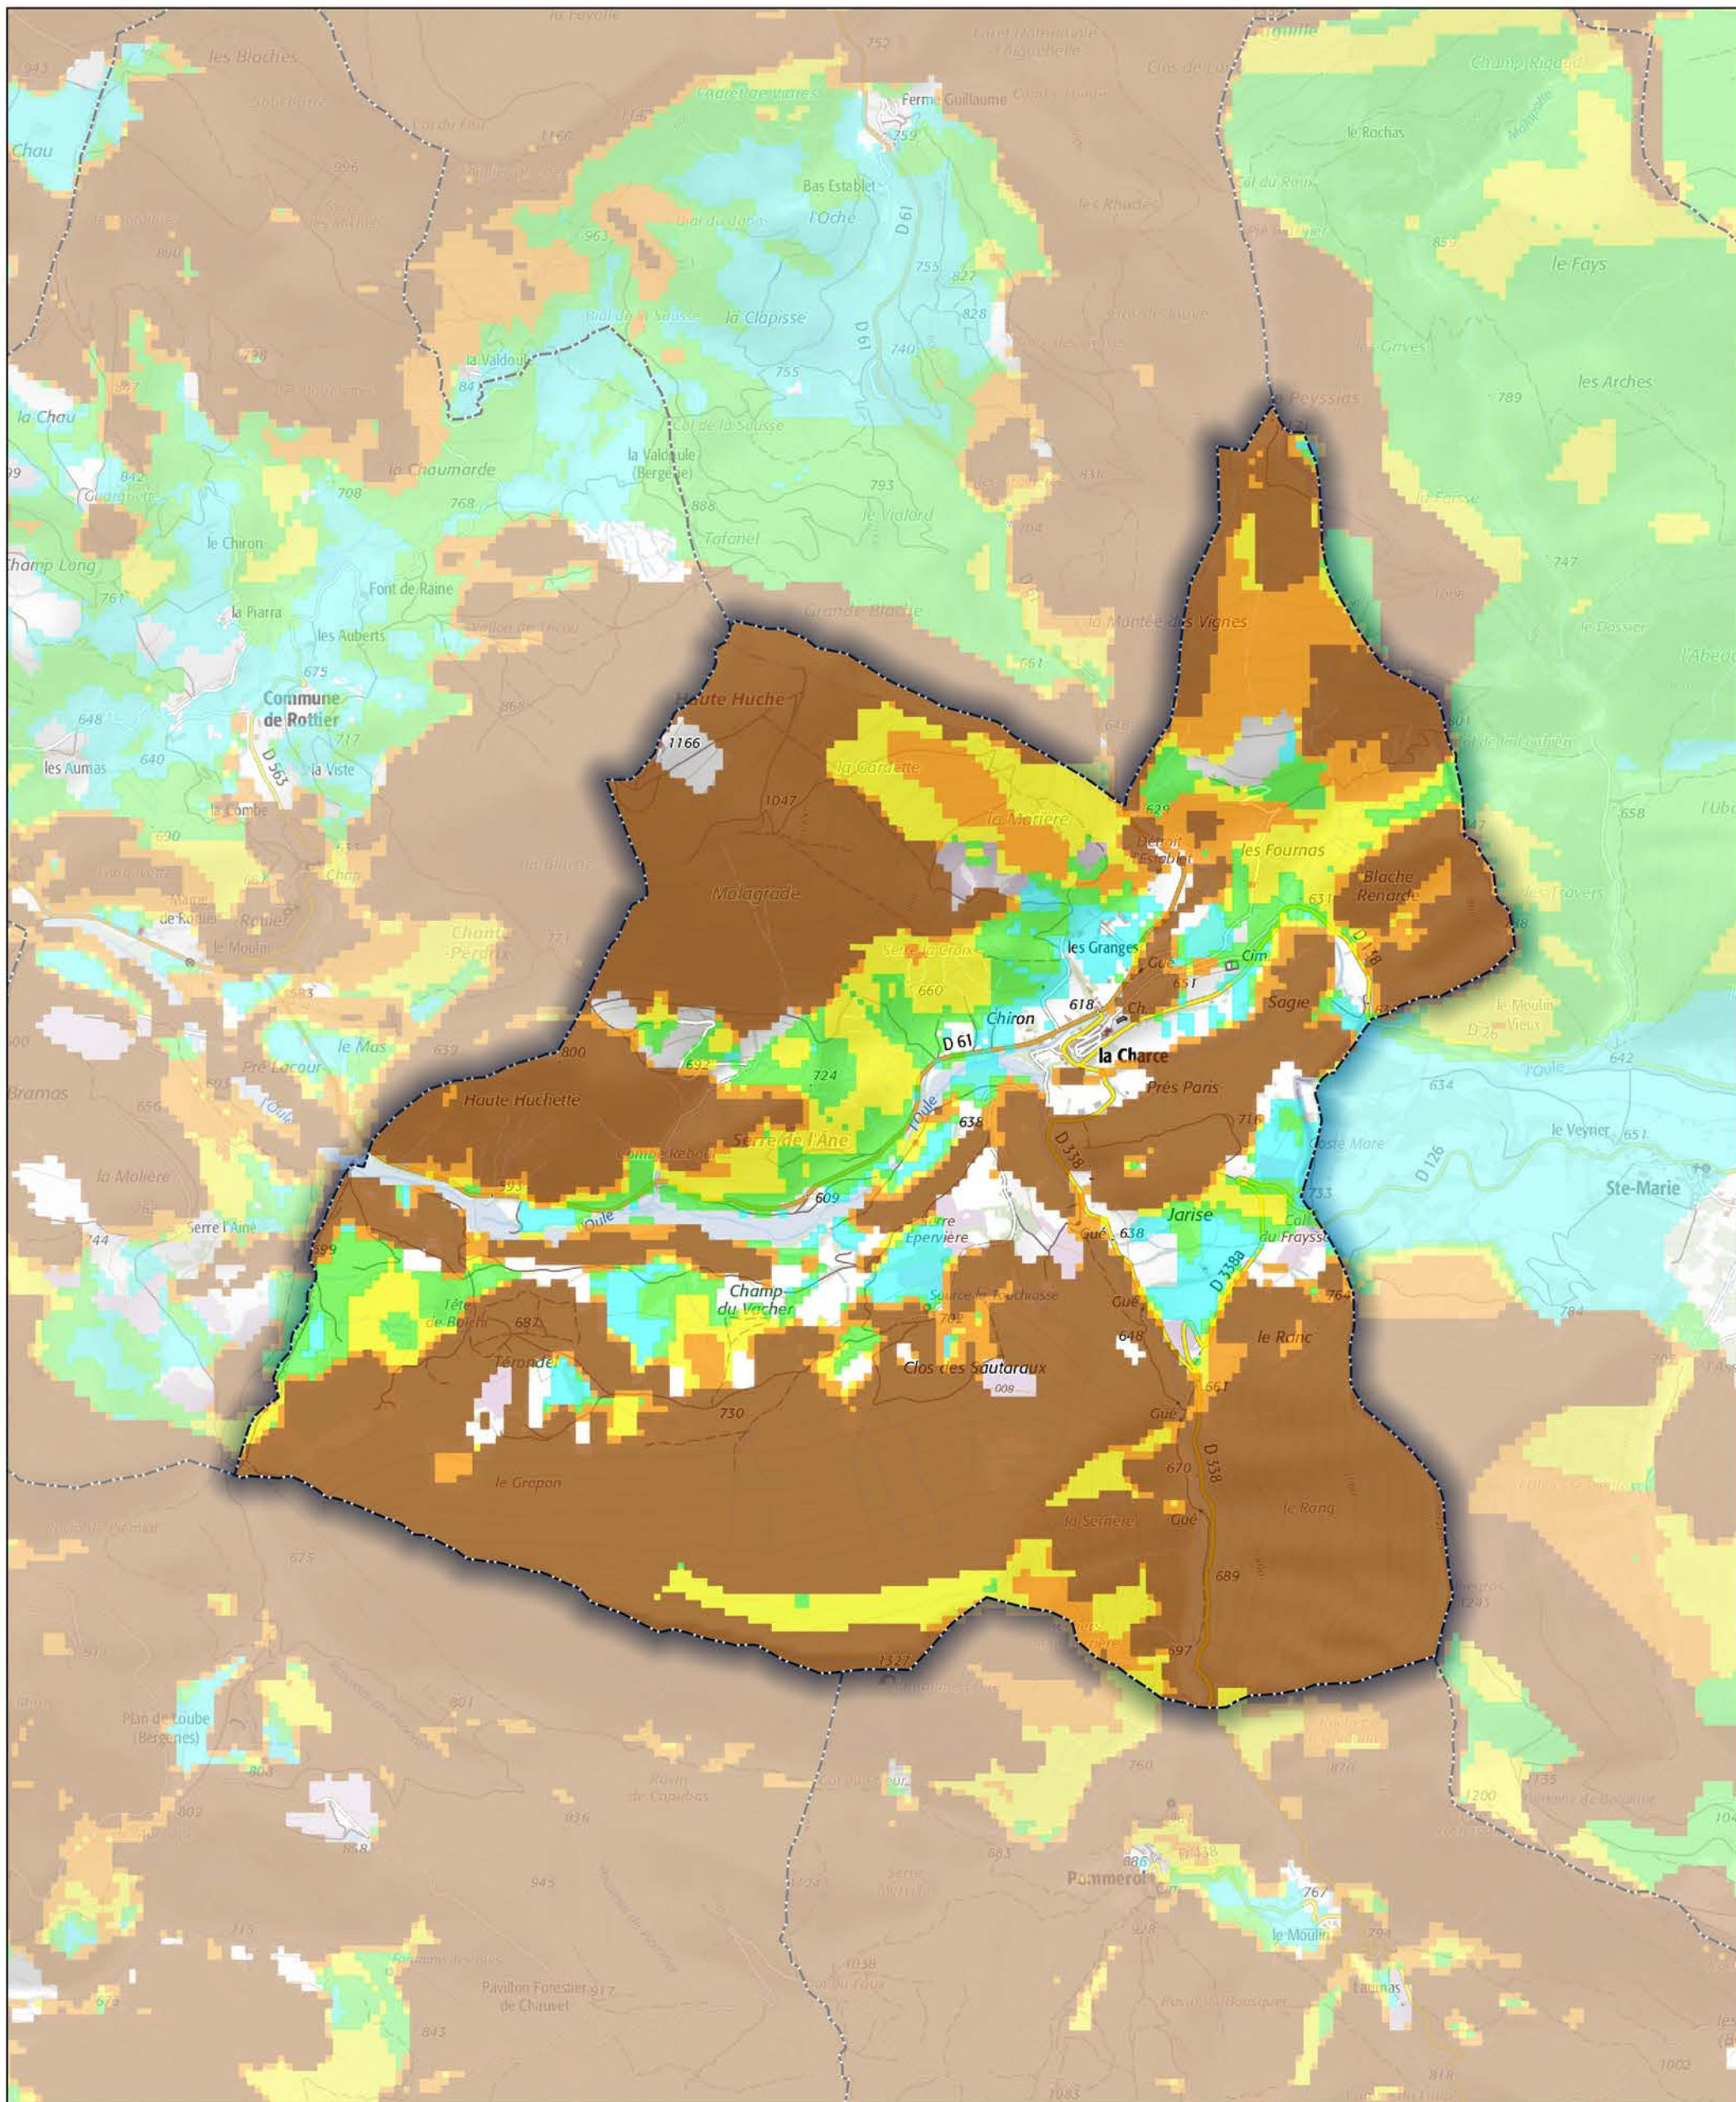

Commune de La Charce

- Aléa très faible
- Aléa faible
- Aléa moyen
- Aléa fort
- Aléa très fort

Sources : ©IGNF Scan 25®,  
©IGNF BD CARTO® version 3-1,  
Agence MTD, Juin 2017  
Réalisation : D.D.T. de la Drôme - septembre 2018

ECHELLE : 1 / 20000