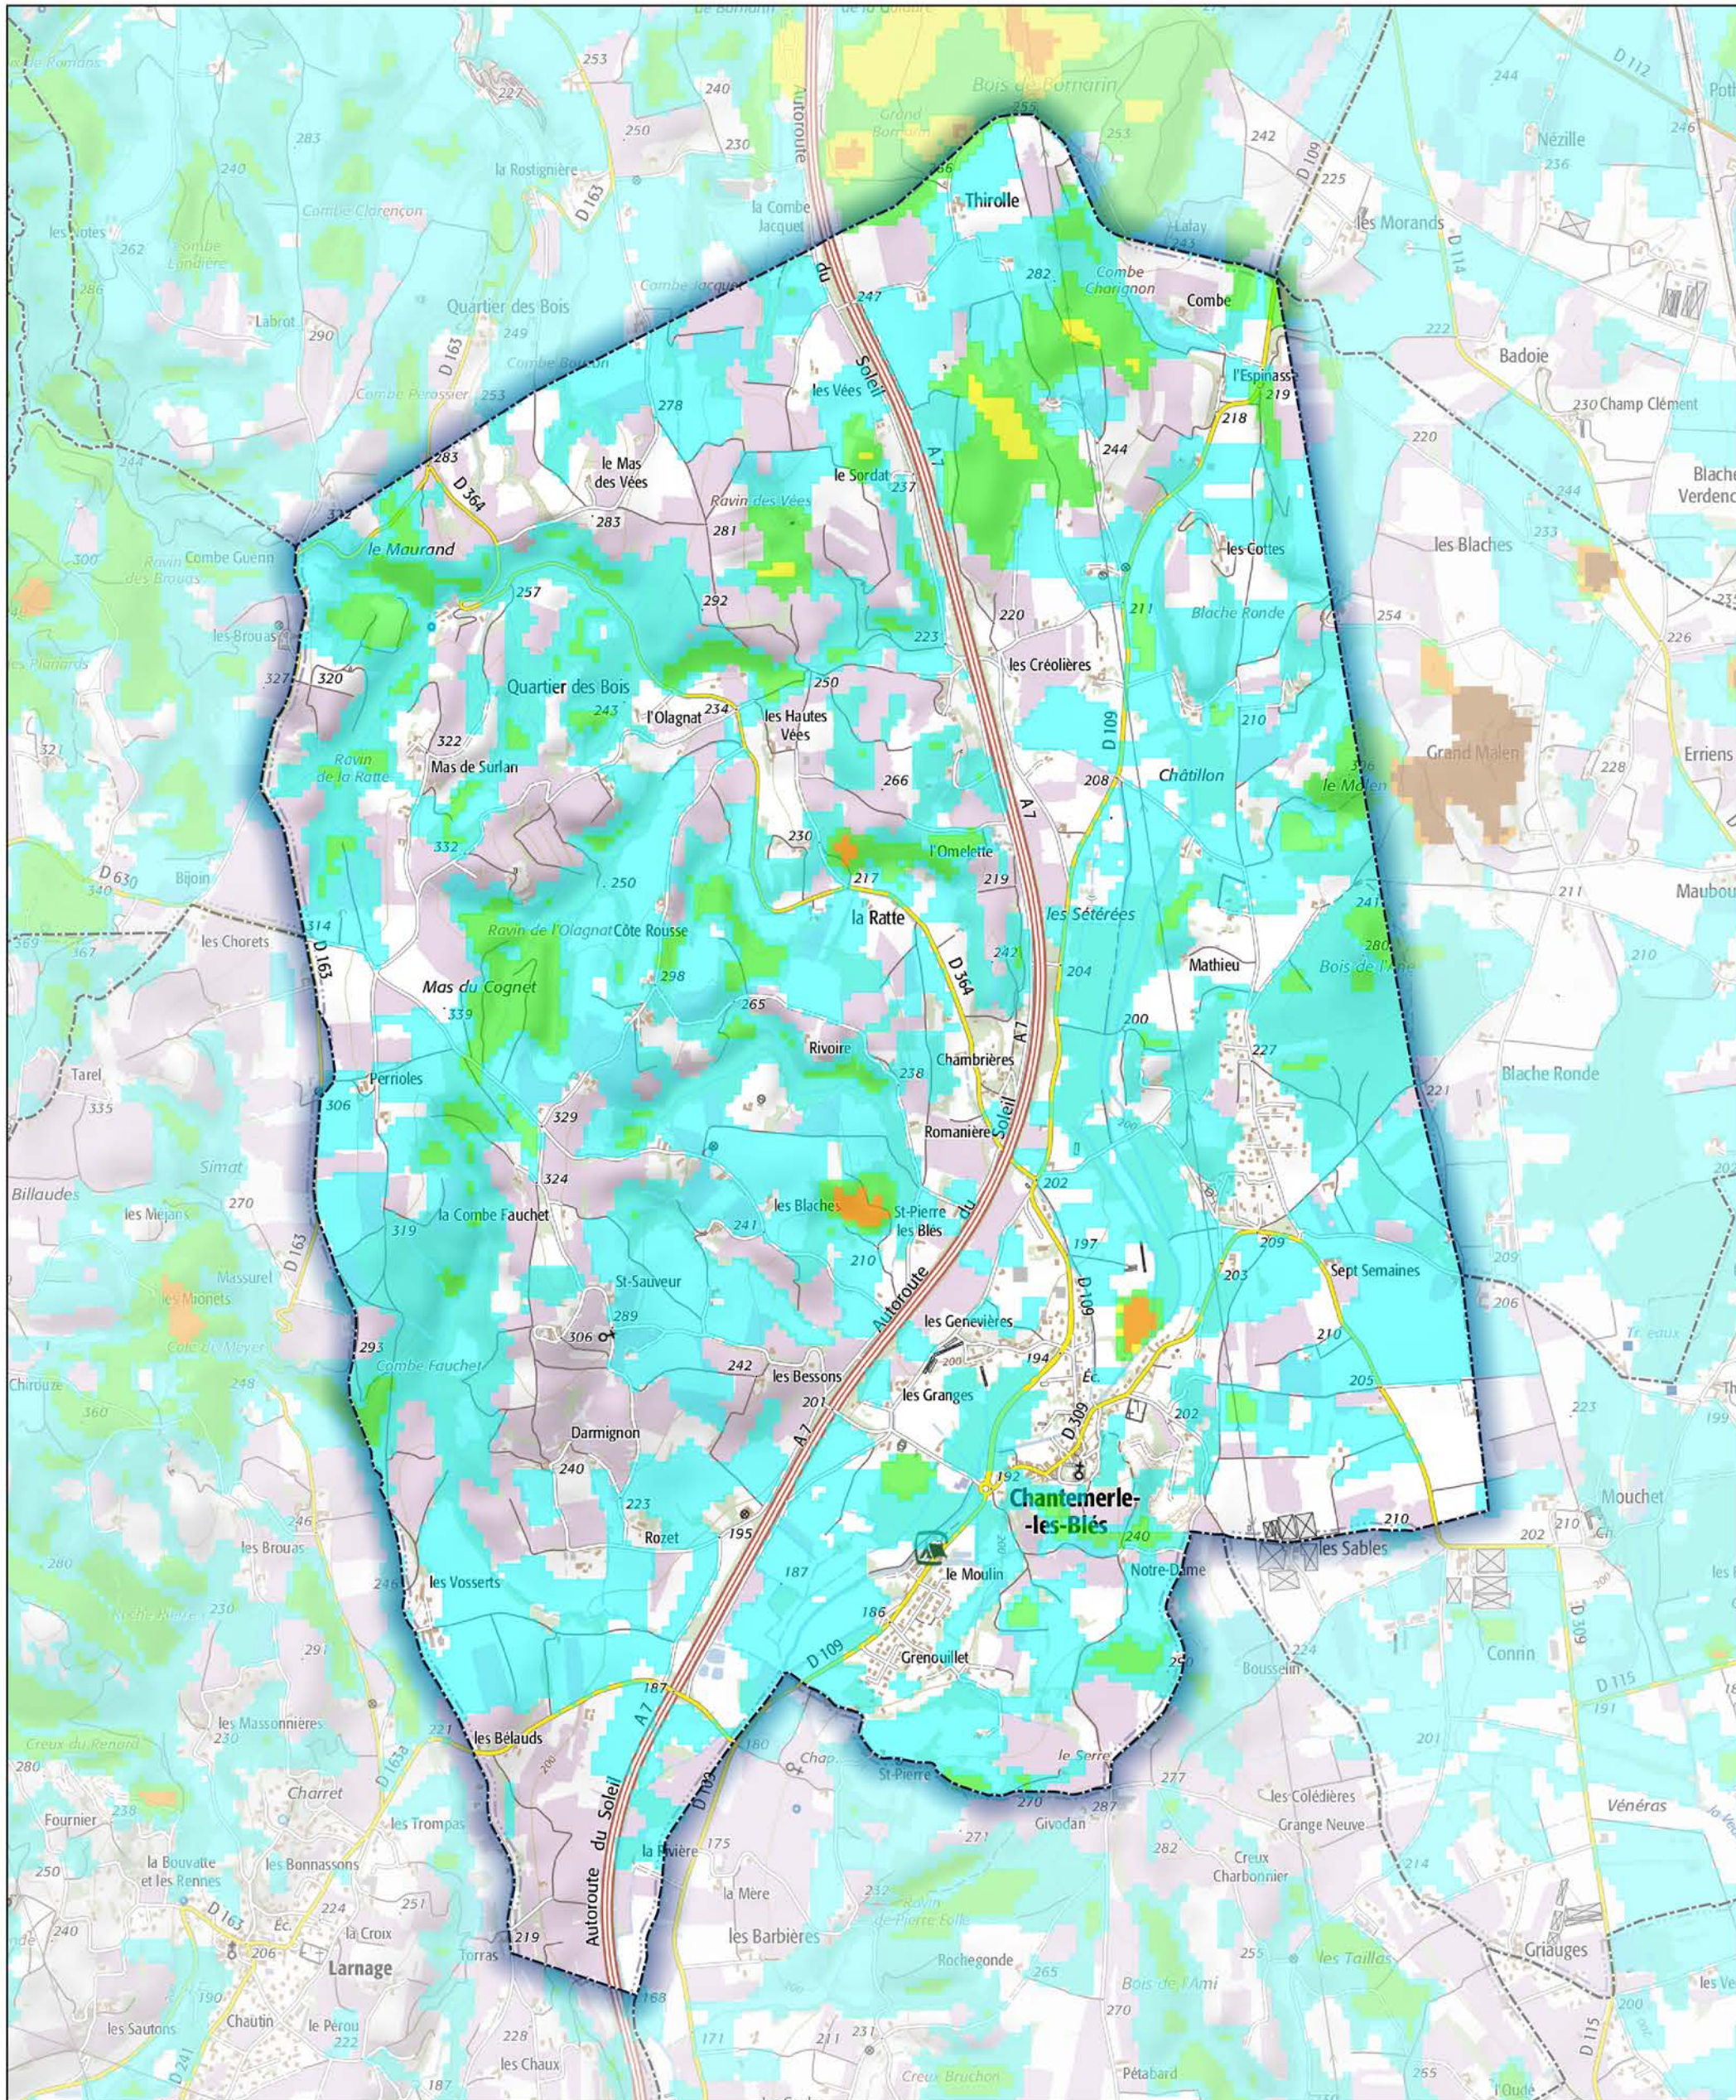

Commune de Chantemerle-les-Blés

- Aléa très faible
- Aléa faible
- Aléa moyen
- Aléa fort
- Aléa très fort

Sources : ©IGNF Scan 25®,
©IGNF BD CARTO® version 3-1,
Agence MTD, Juin 2017
Réalisation : D.D.T. de la Drôme - septembre 2018

ECHELLE : 1 / 20000