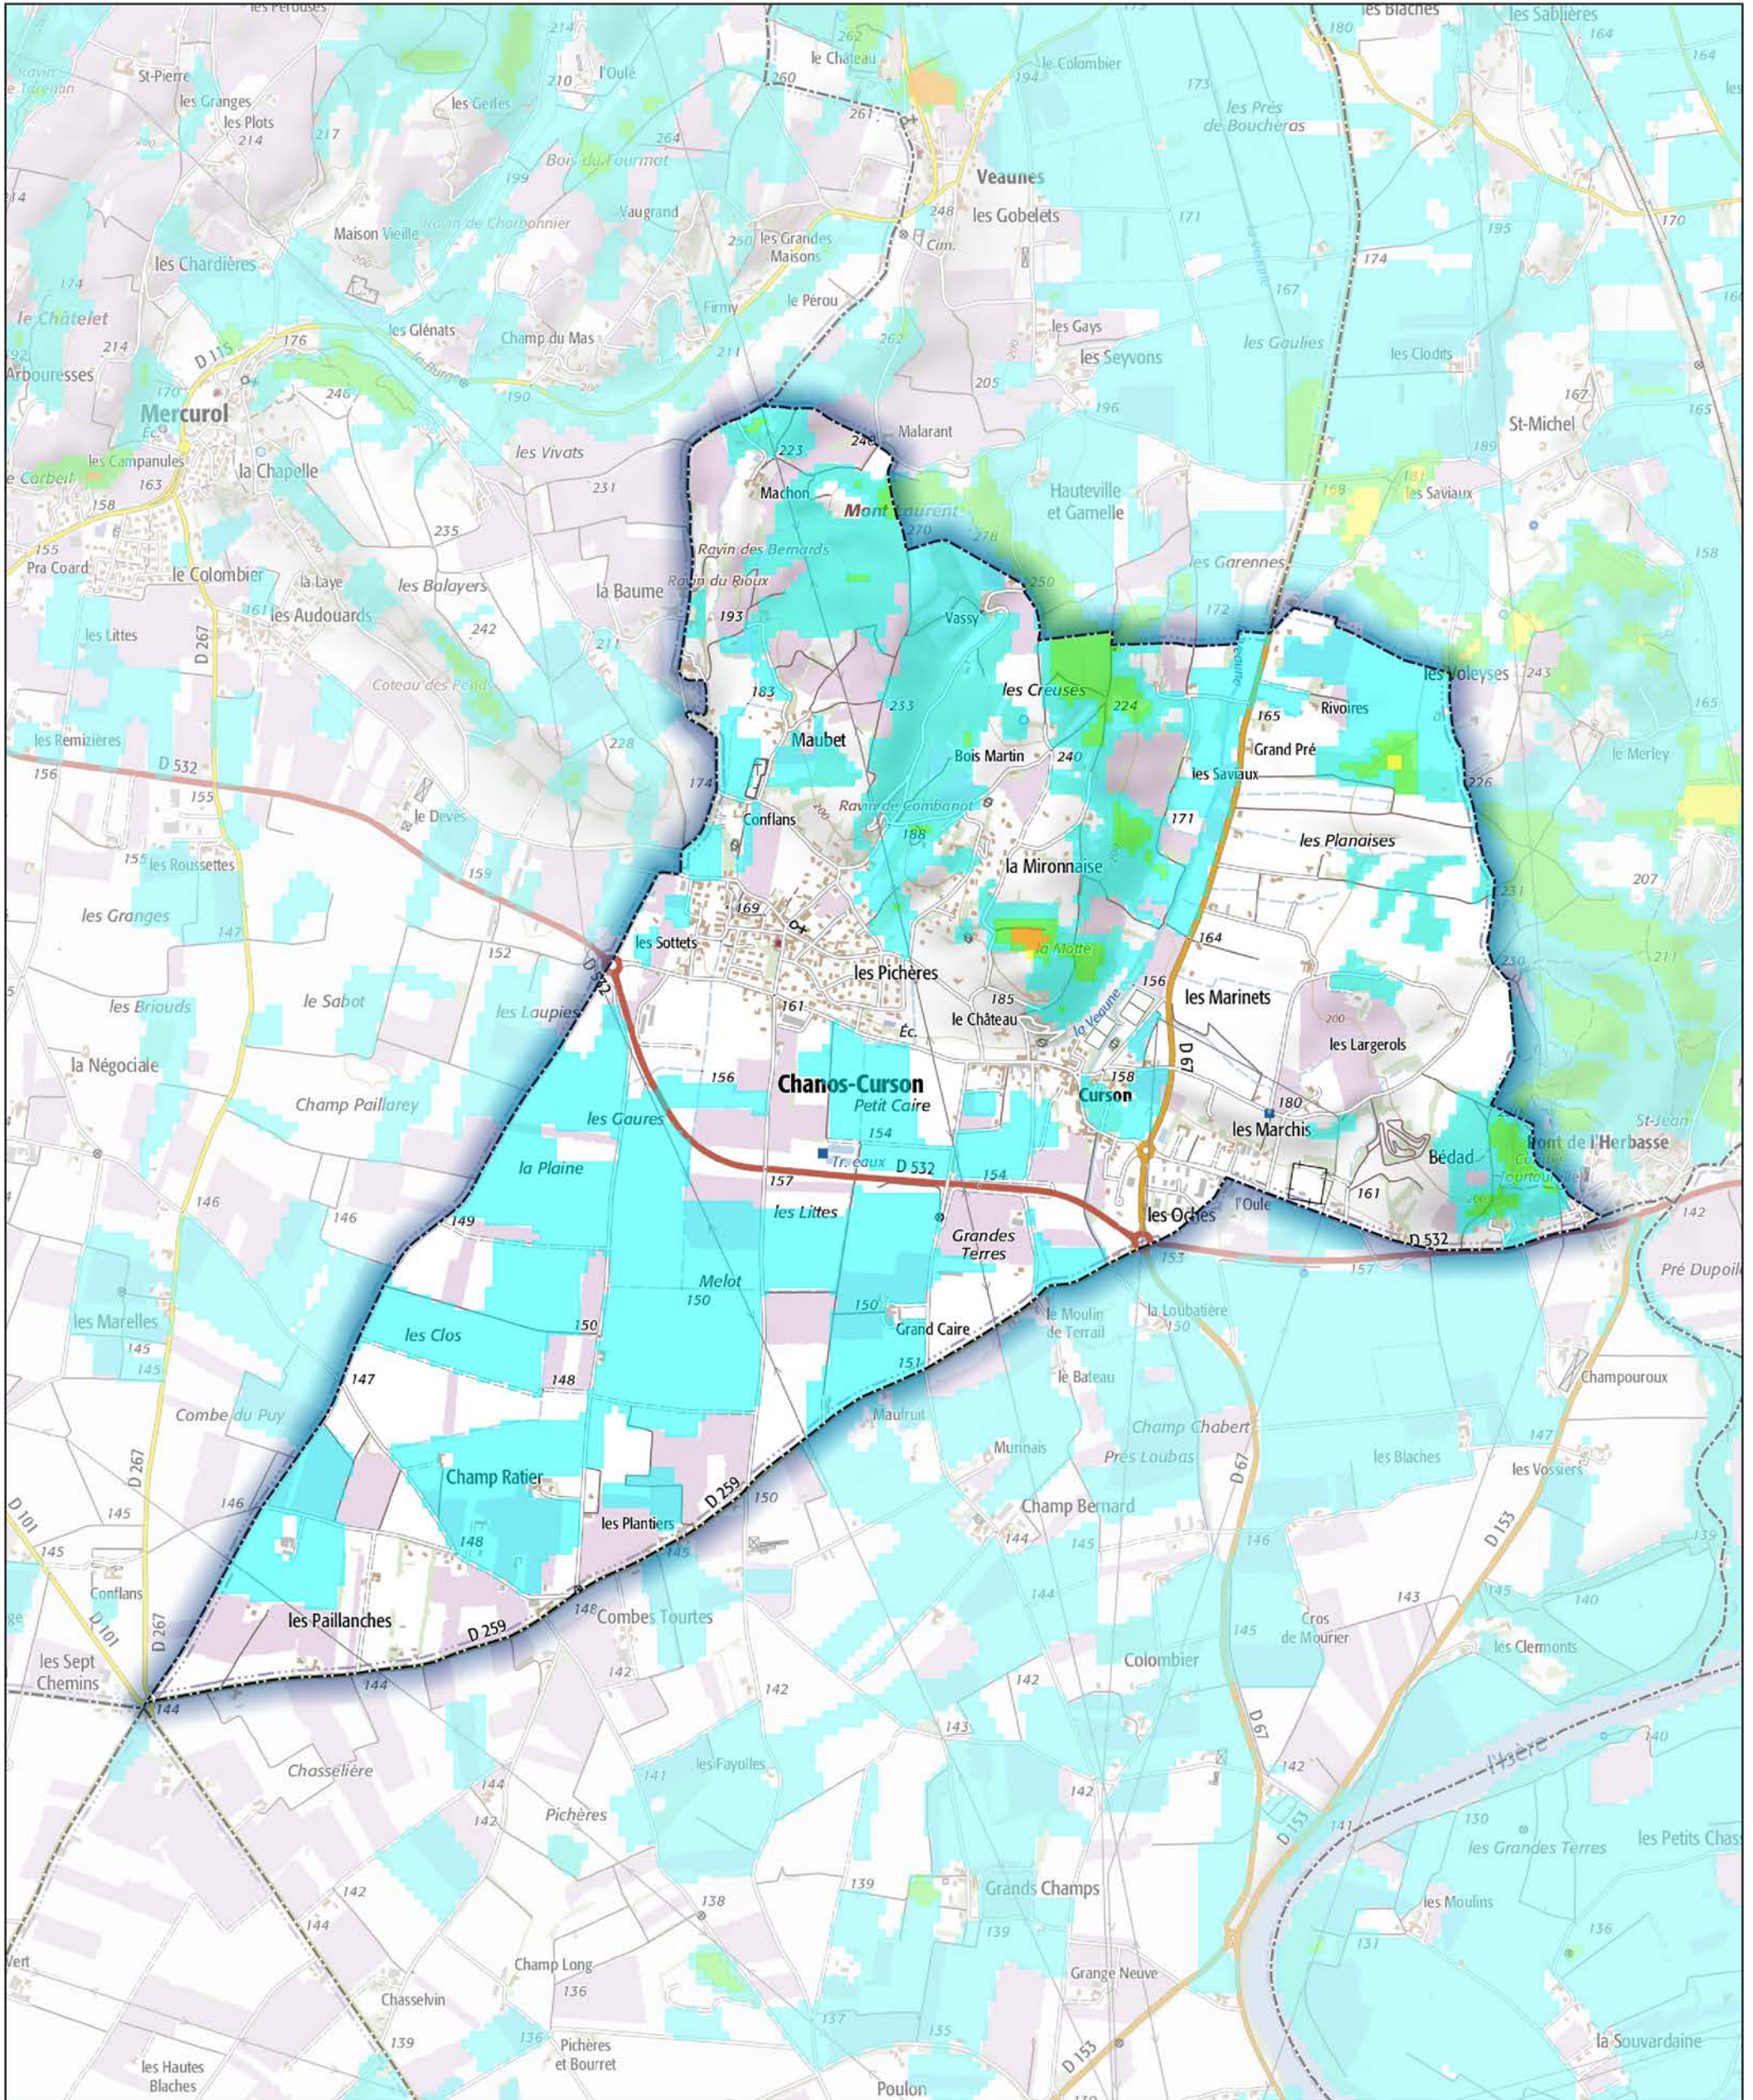

Commune de Chanos-Curson

- Aléa très faible
- Aléa faible
- Aléa moyen
- Aléa fort
- Aléa très fort

Sources : ©IGNF Scan 25®,
©IGNF BD CARTO® version 3-1,
Agence MTD, Juin 2017
Réalisation : D.D.T. de la Drôme - septembre 2018

ECHELLE : 1 / 20000