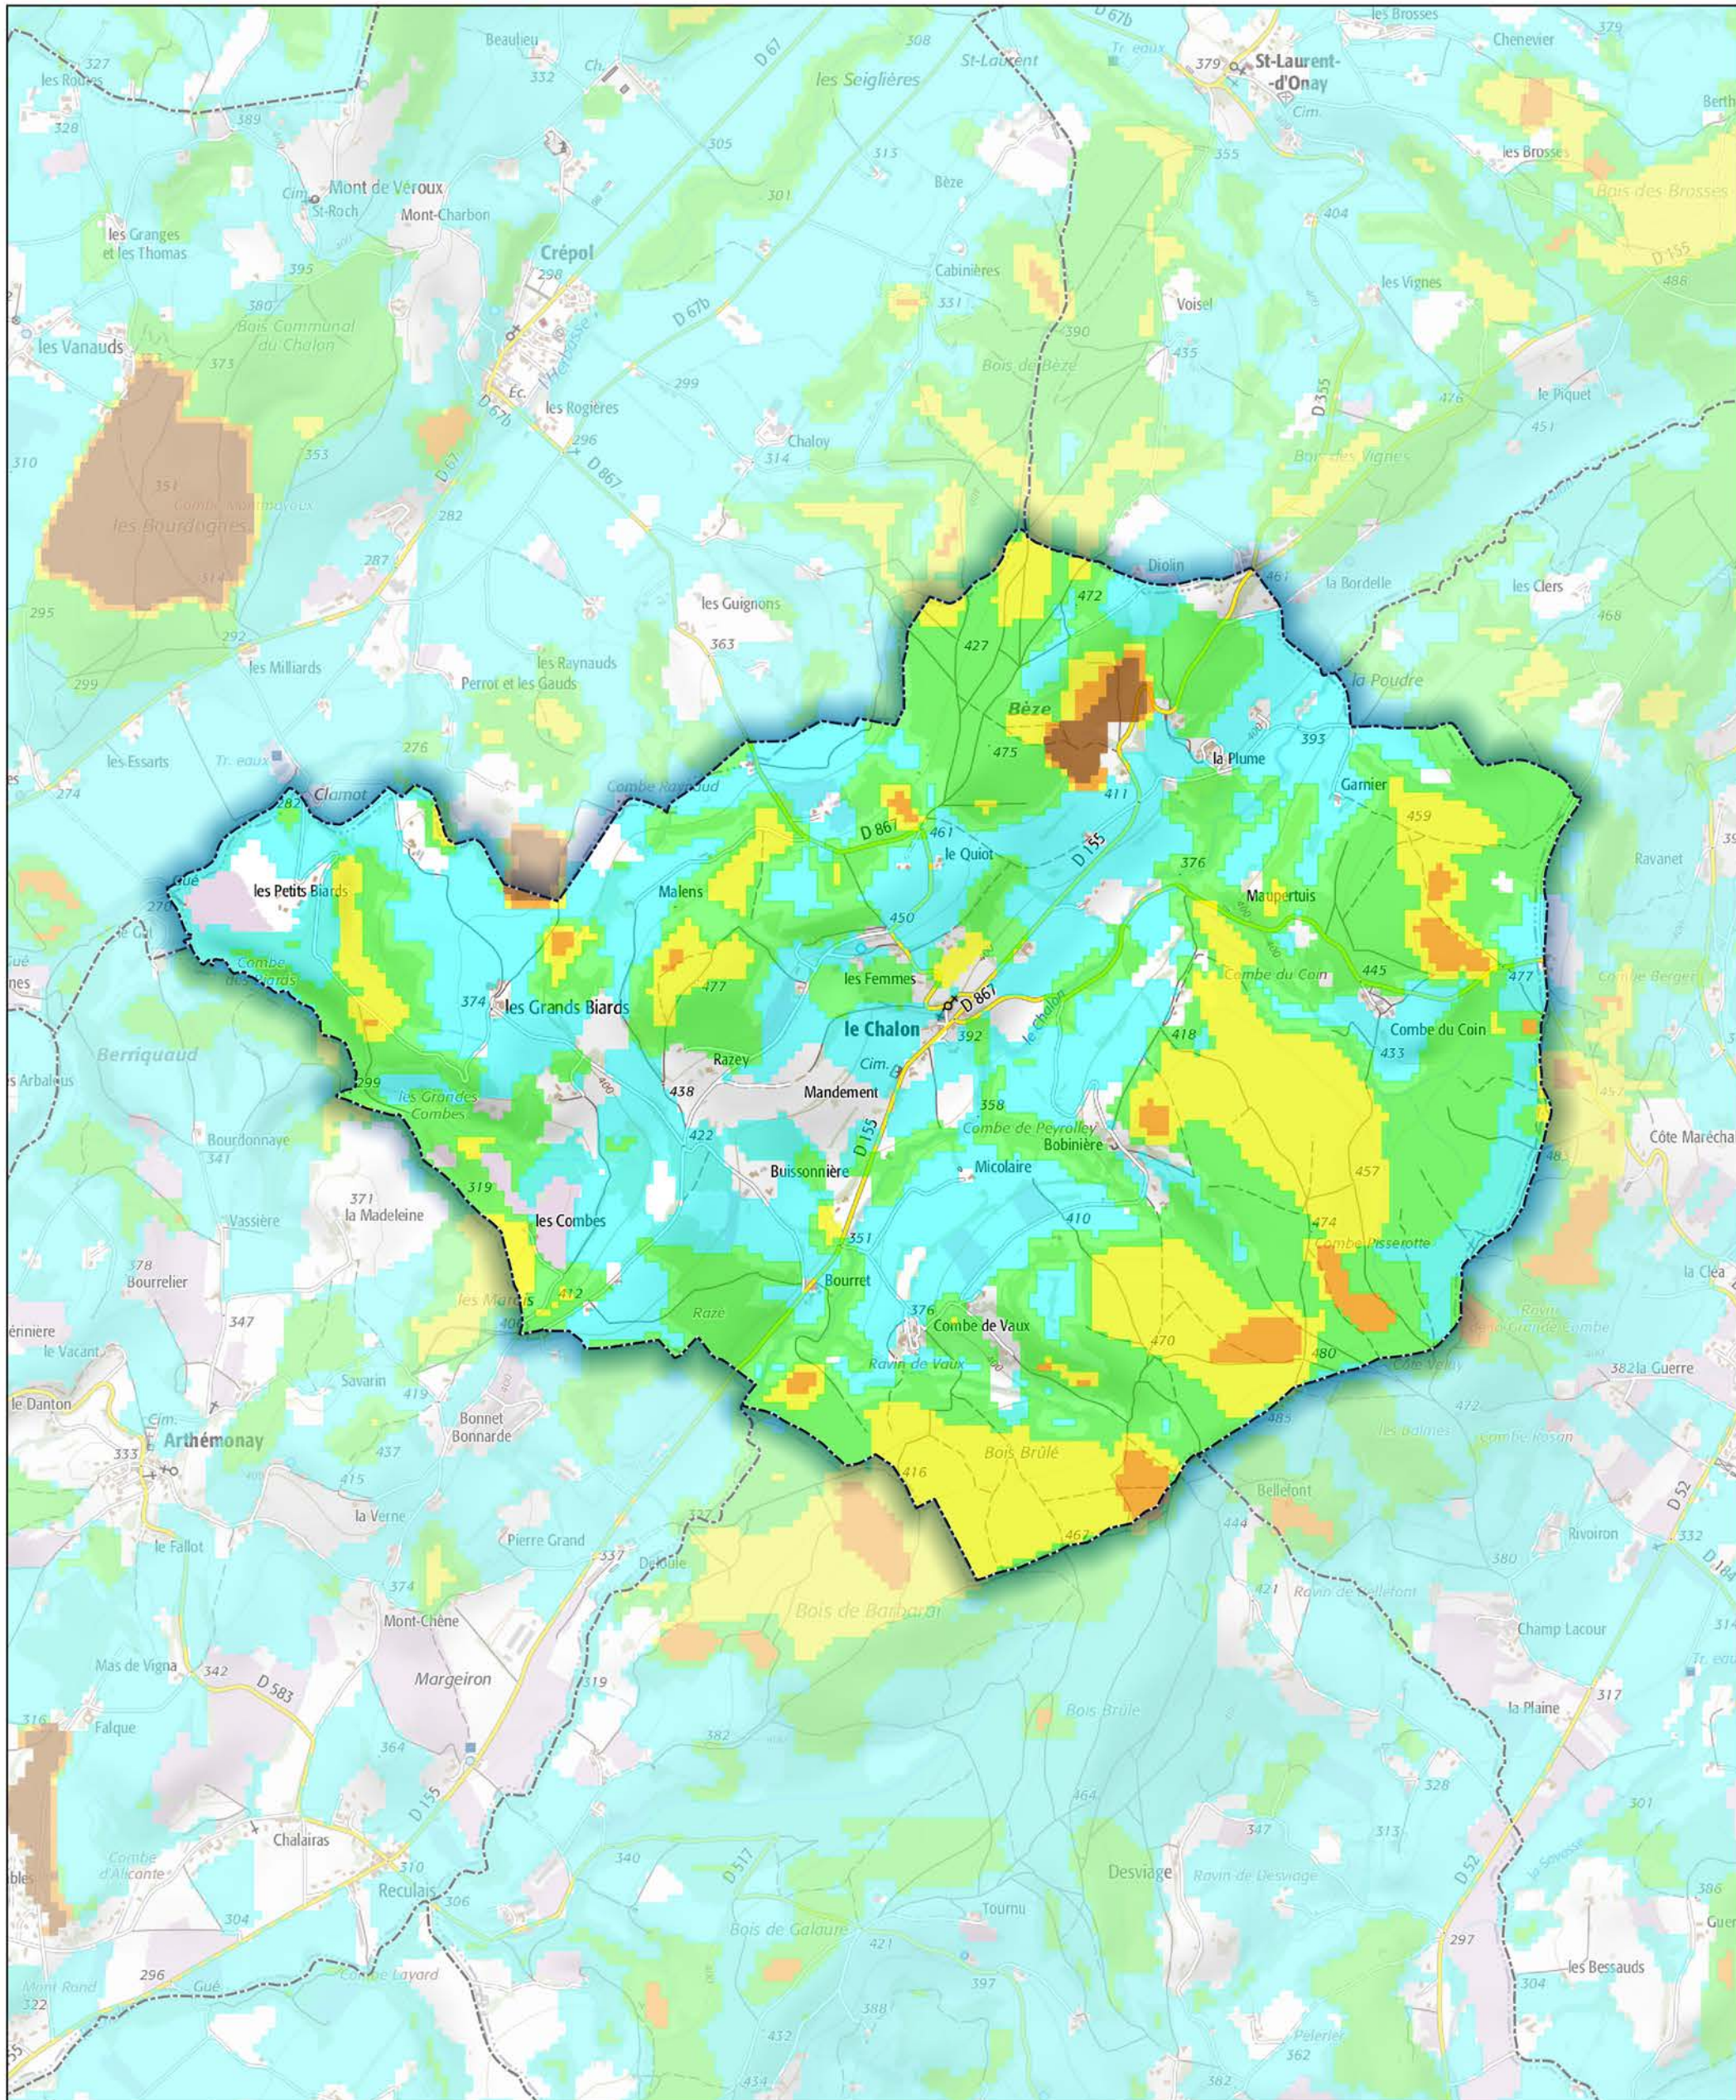

Commune de Le Chalon

- Aléa très faible
- Aléa faible
- Aléa moyen
- Aléa fort
- Aléa très fort

Sources : ©IGNF Scan 25®,
©IGNF BD CARTO® version 3-1,
Agence MTDA, Juin 2017
Réalisation : D.D.T. de la Drôme - septembre 2018

ECHELLE : 1 / 20000