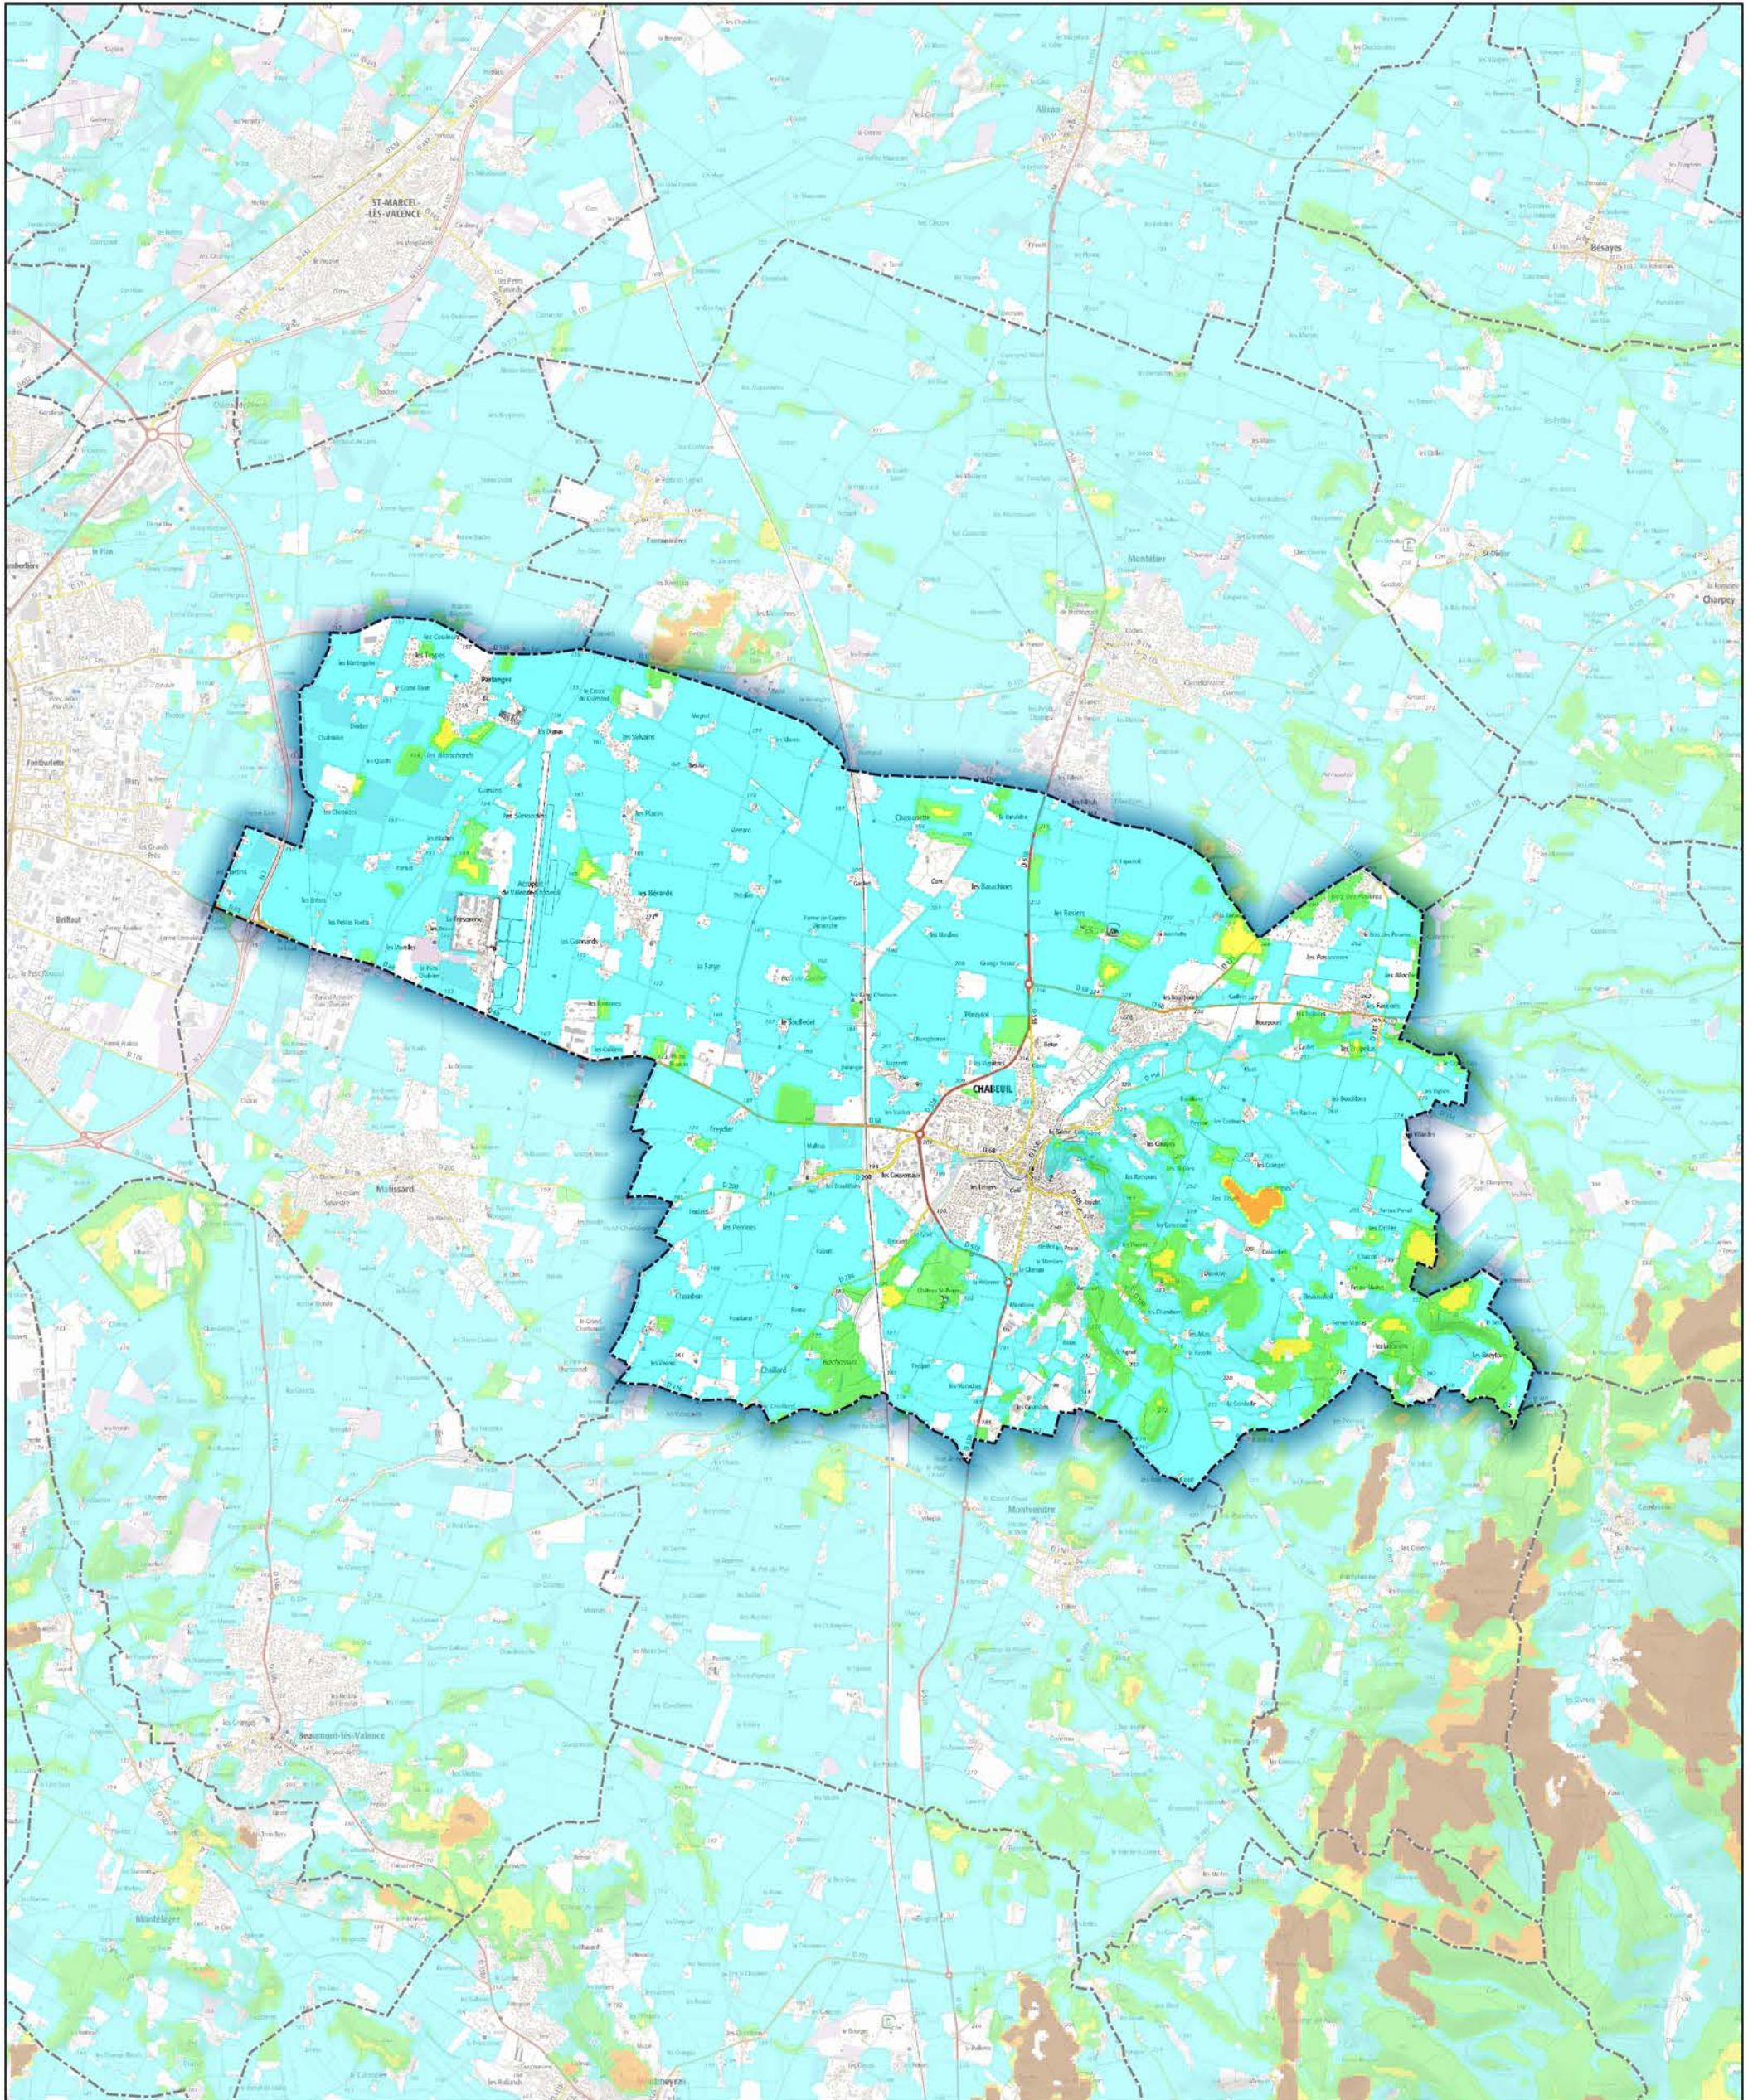

Commune de Chabeuil

- Aléa très faible
- Aléa faible
- Aléa moyen
- Aléa fort
- Aléa très fort

Sources : ©IGNF Scan 25®,  
©IGNF BD CARTO® version 3-1,  
Agence MTD, Juin 2017  
Réalisation : D.D.T. de la Drôme - septembre 2018

ECHELLE : 1 / 50000