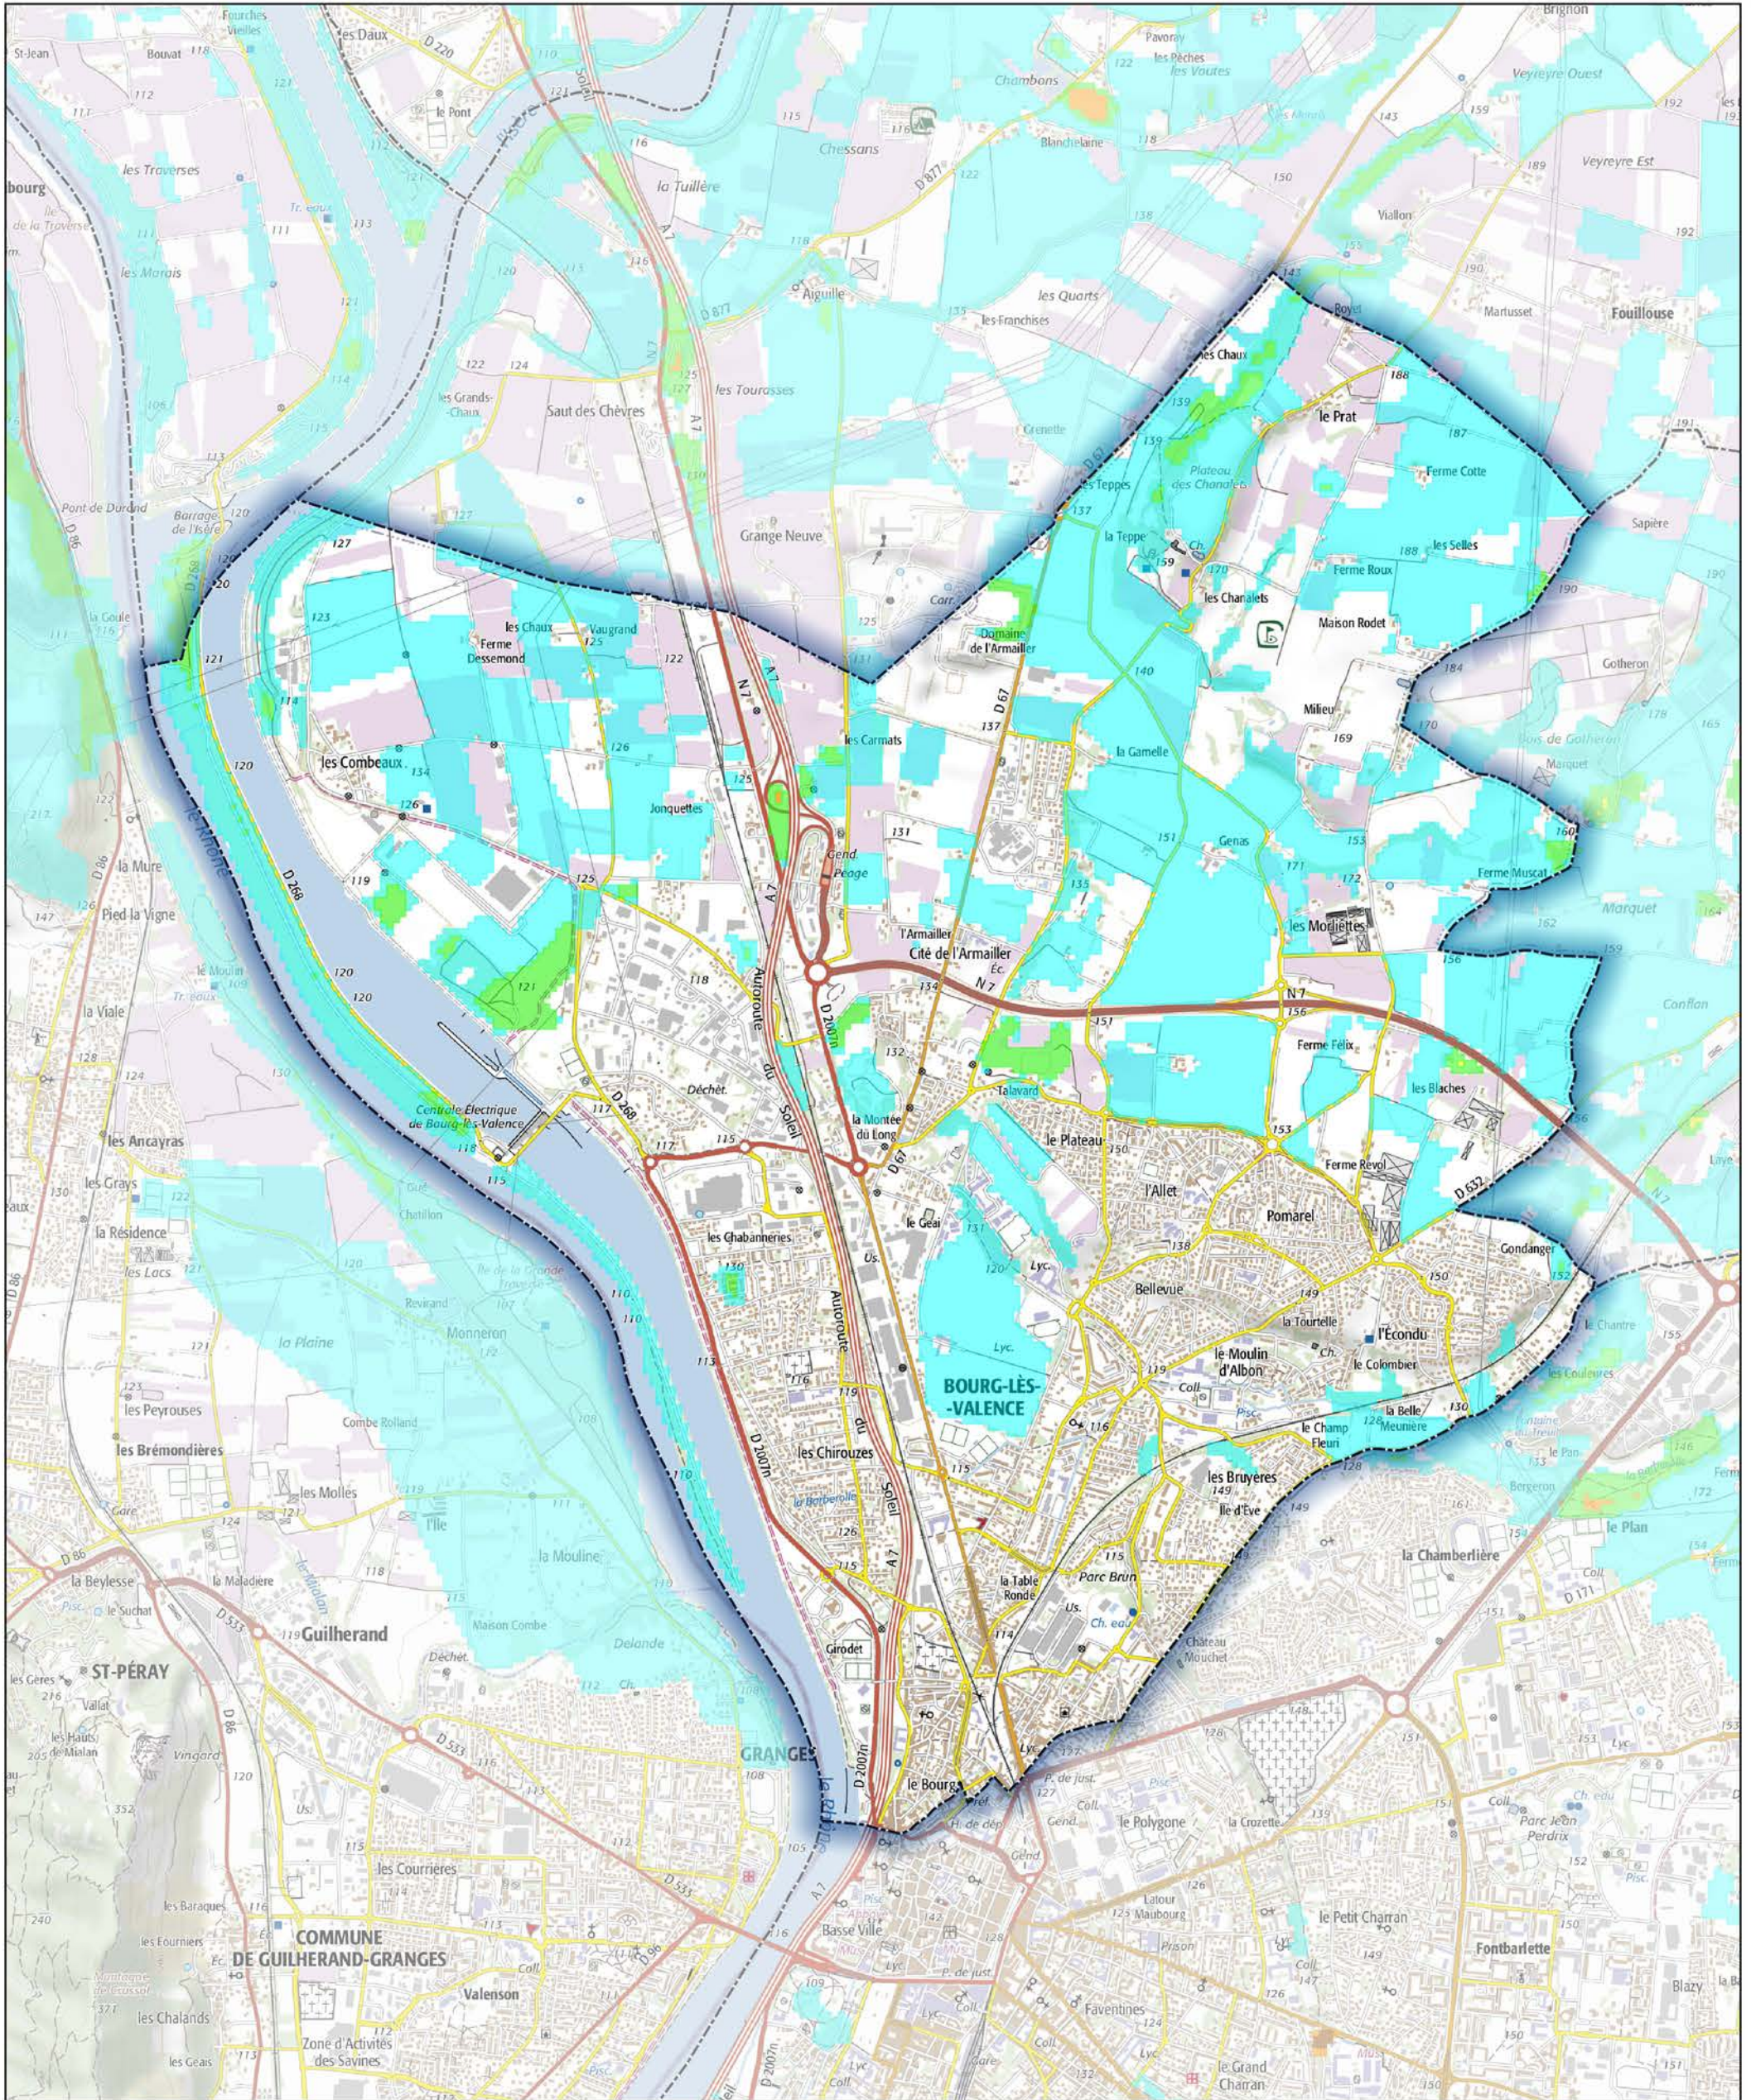

Commune de Bourg-lès-Valence

- Aléa très faible
- Aléa faible
- Aléa moyen
- Aléa fort
- Aléa très fort

Sources : ©IGNF Scan 25®,  
©IGNF BD CARTO® version 3-1,  
Agence MTD A, Juin 2017  
Réalisation : D.D.T. de la Drôme - septembre 2018

ECHELLE : 1 / 25000