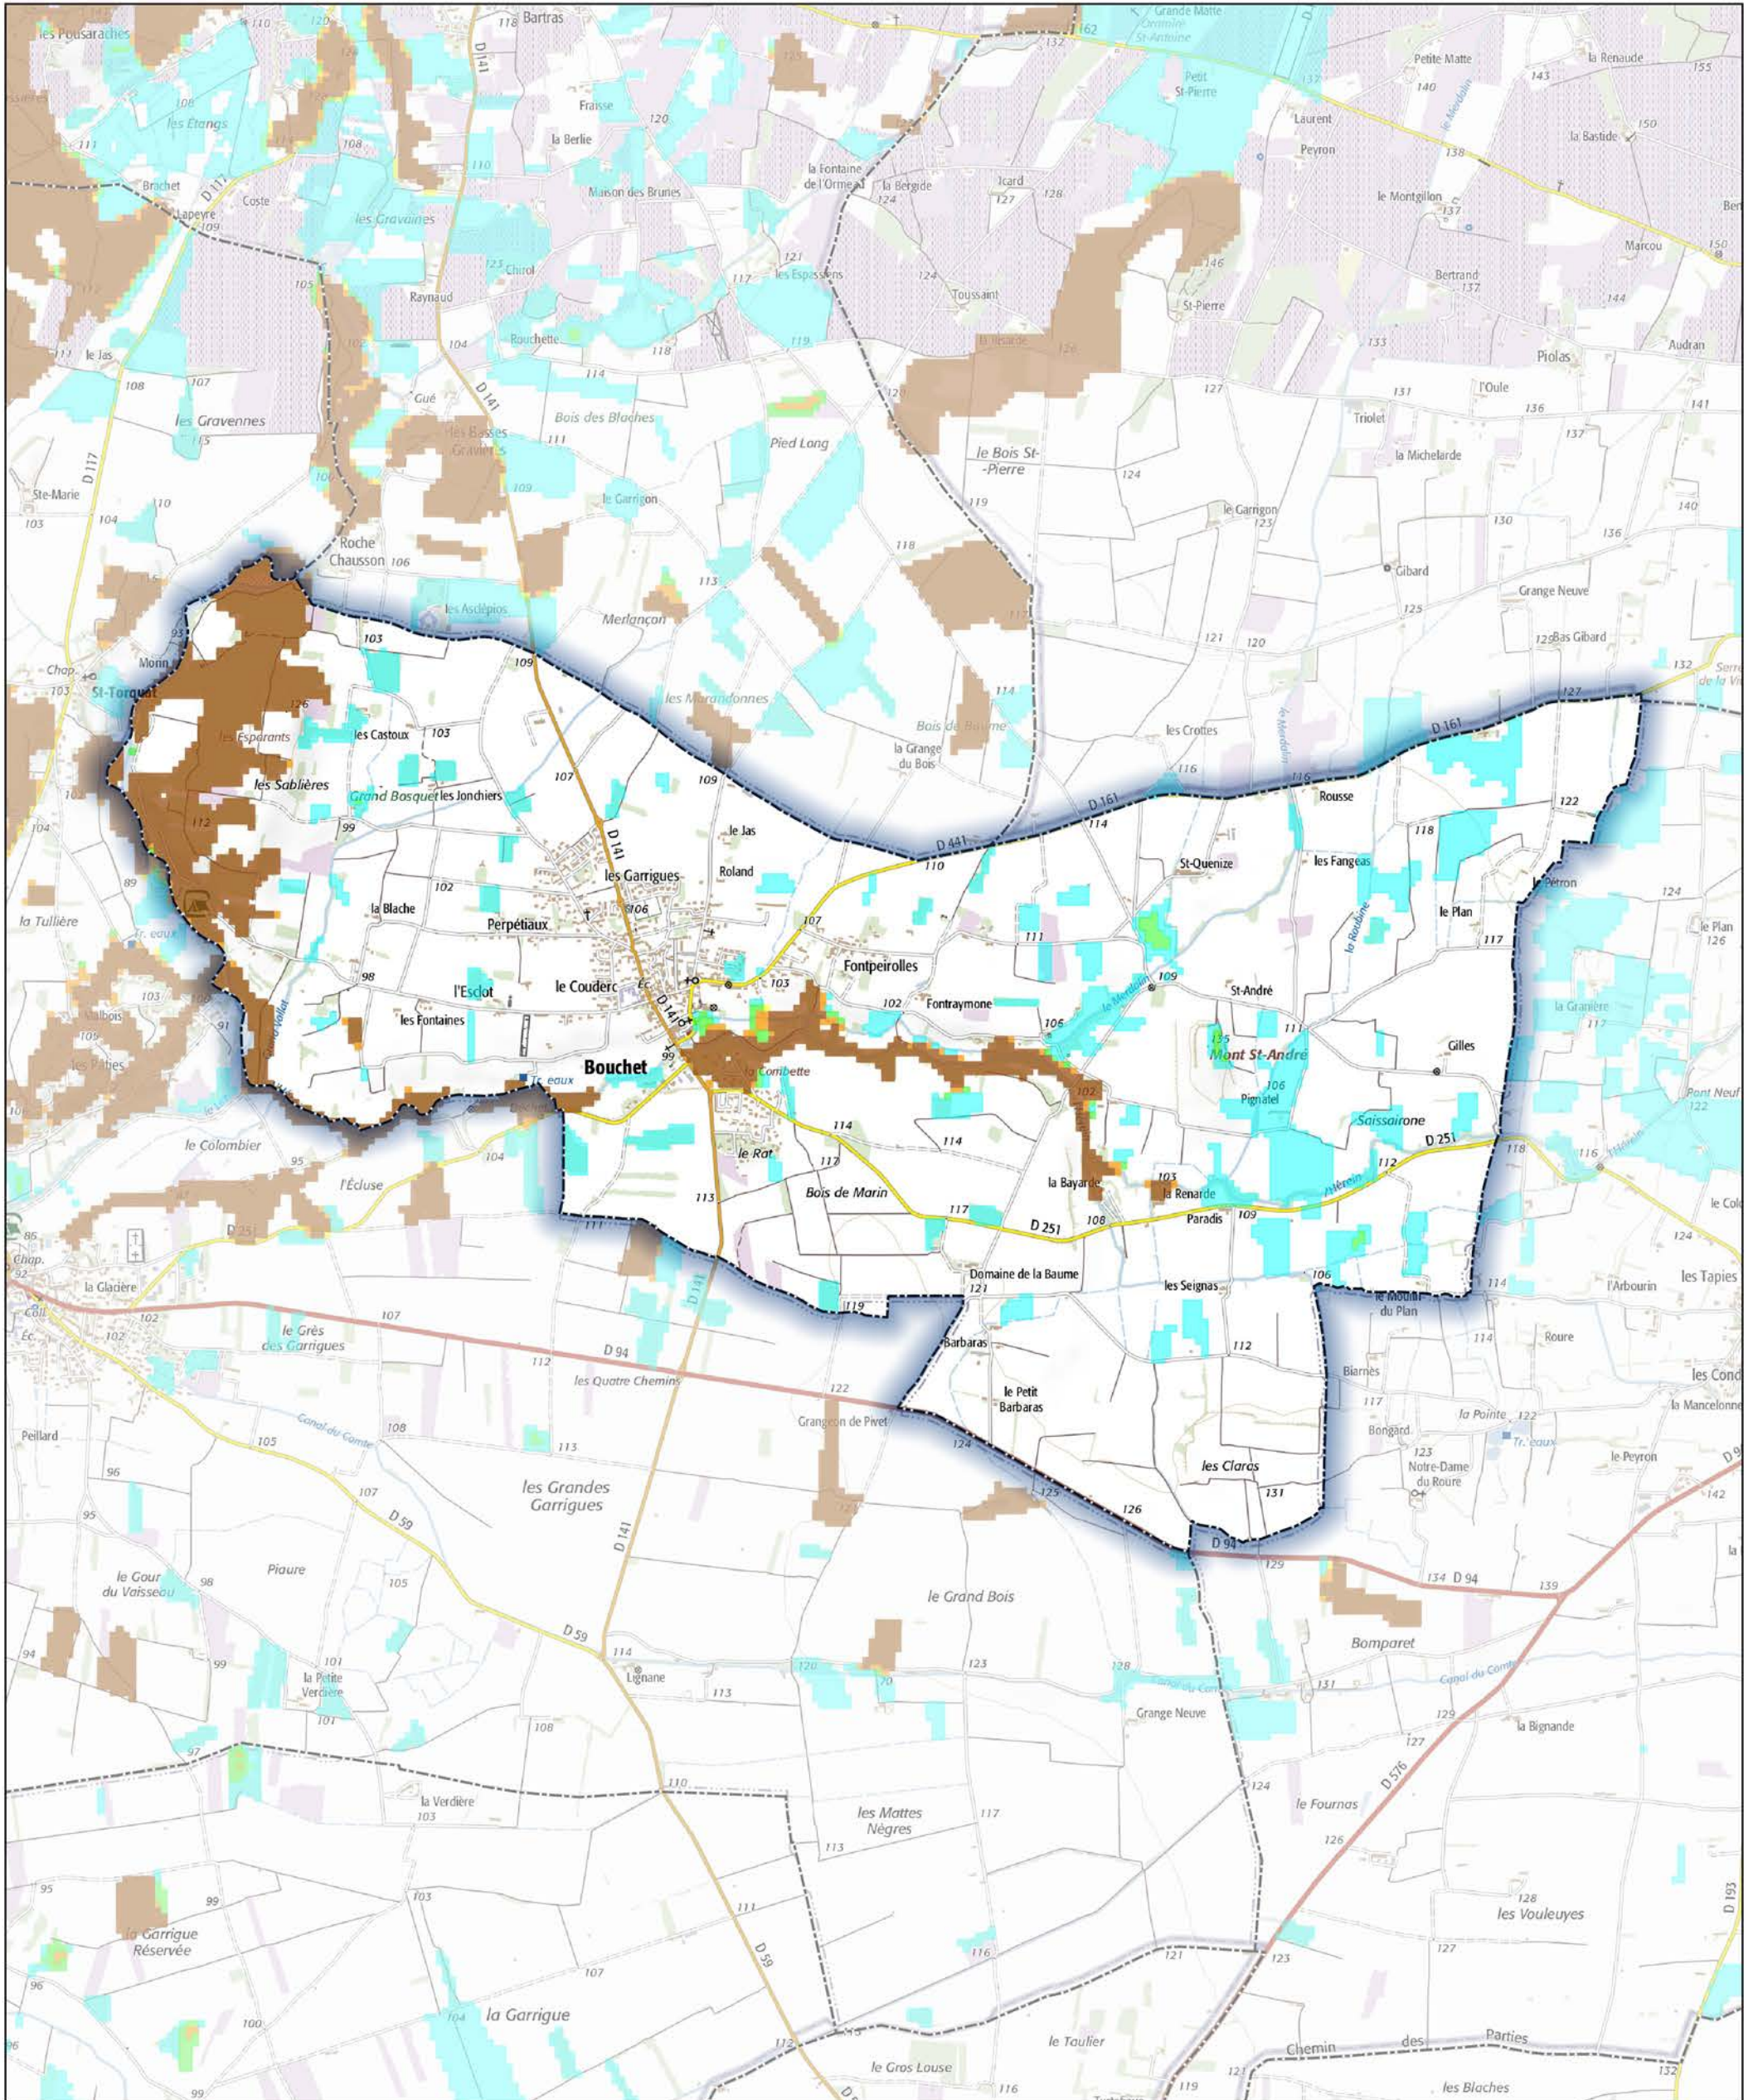

Commune de Bouchet

- Aléa très faible
- Aléa faible
- Aléa moyen
- Aléa fort
- Aléa très fort

Sources : ©IGNF Scan 25®,
©IGNF BD CARTO® version 3-1,
Agence MTD, Juin 2017
Réalisation : D.D.T. de la Drôme - septembre 2018

ECHELLE : 1 / 25000