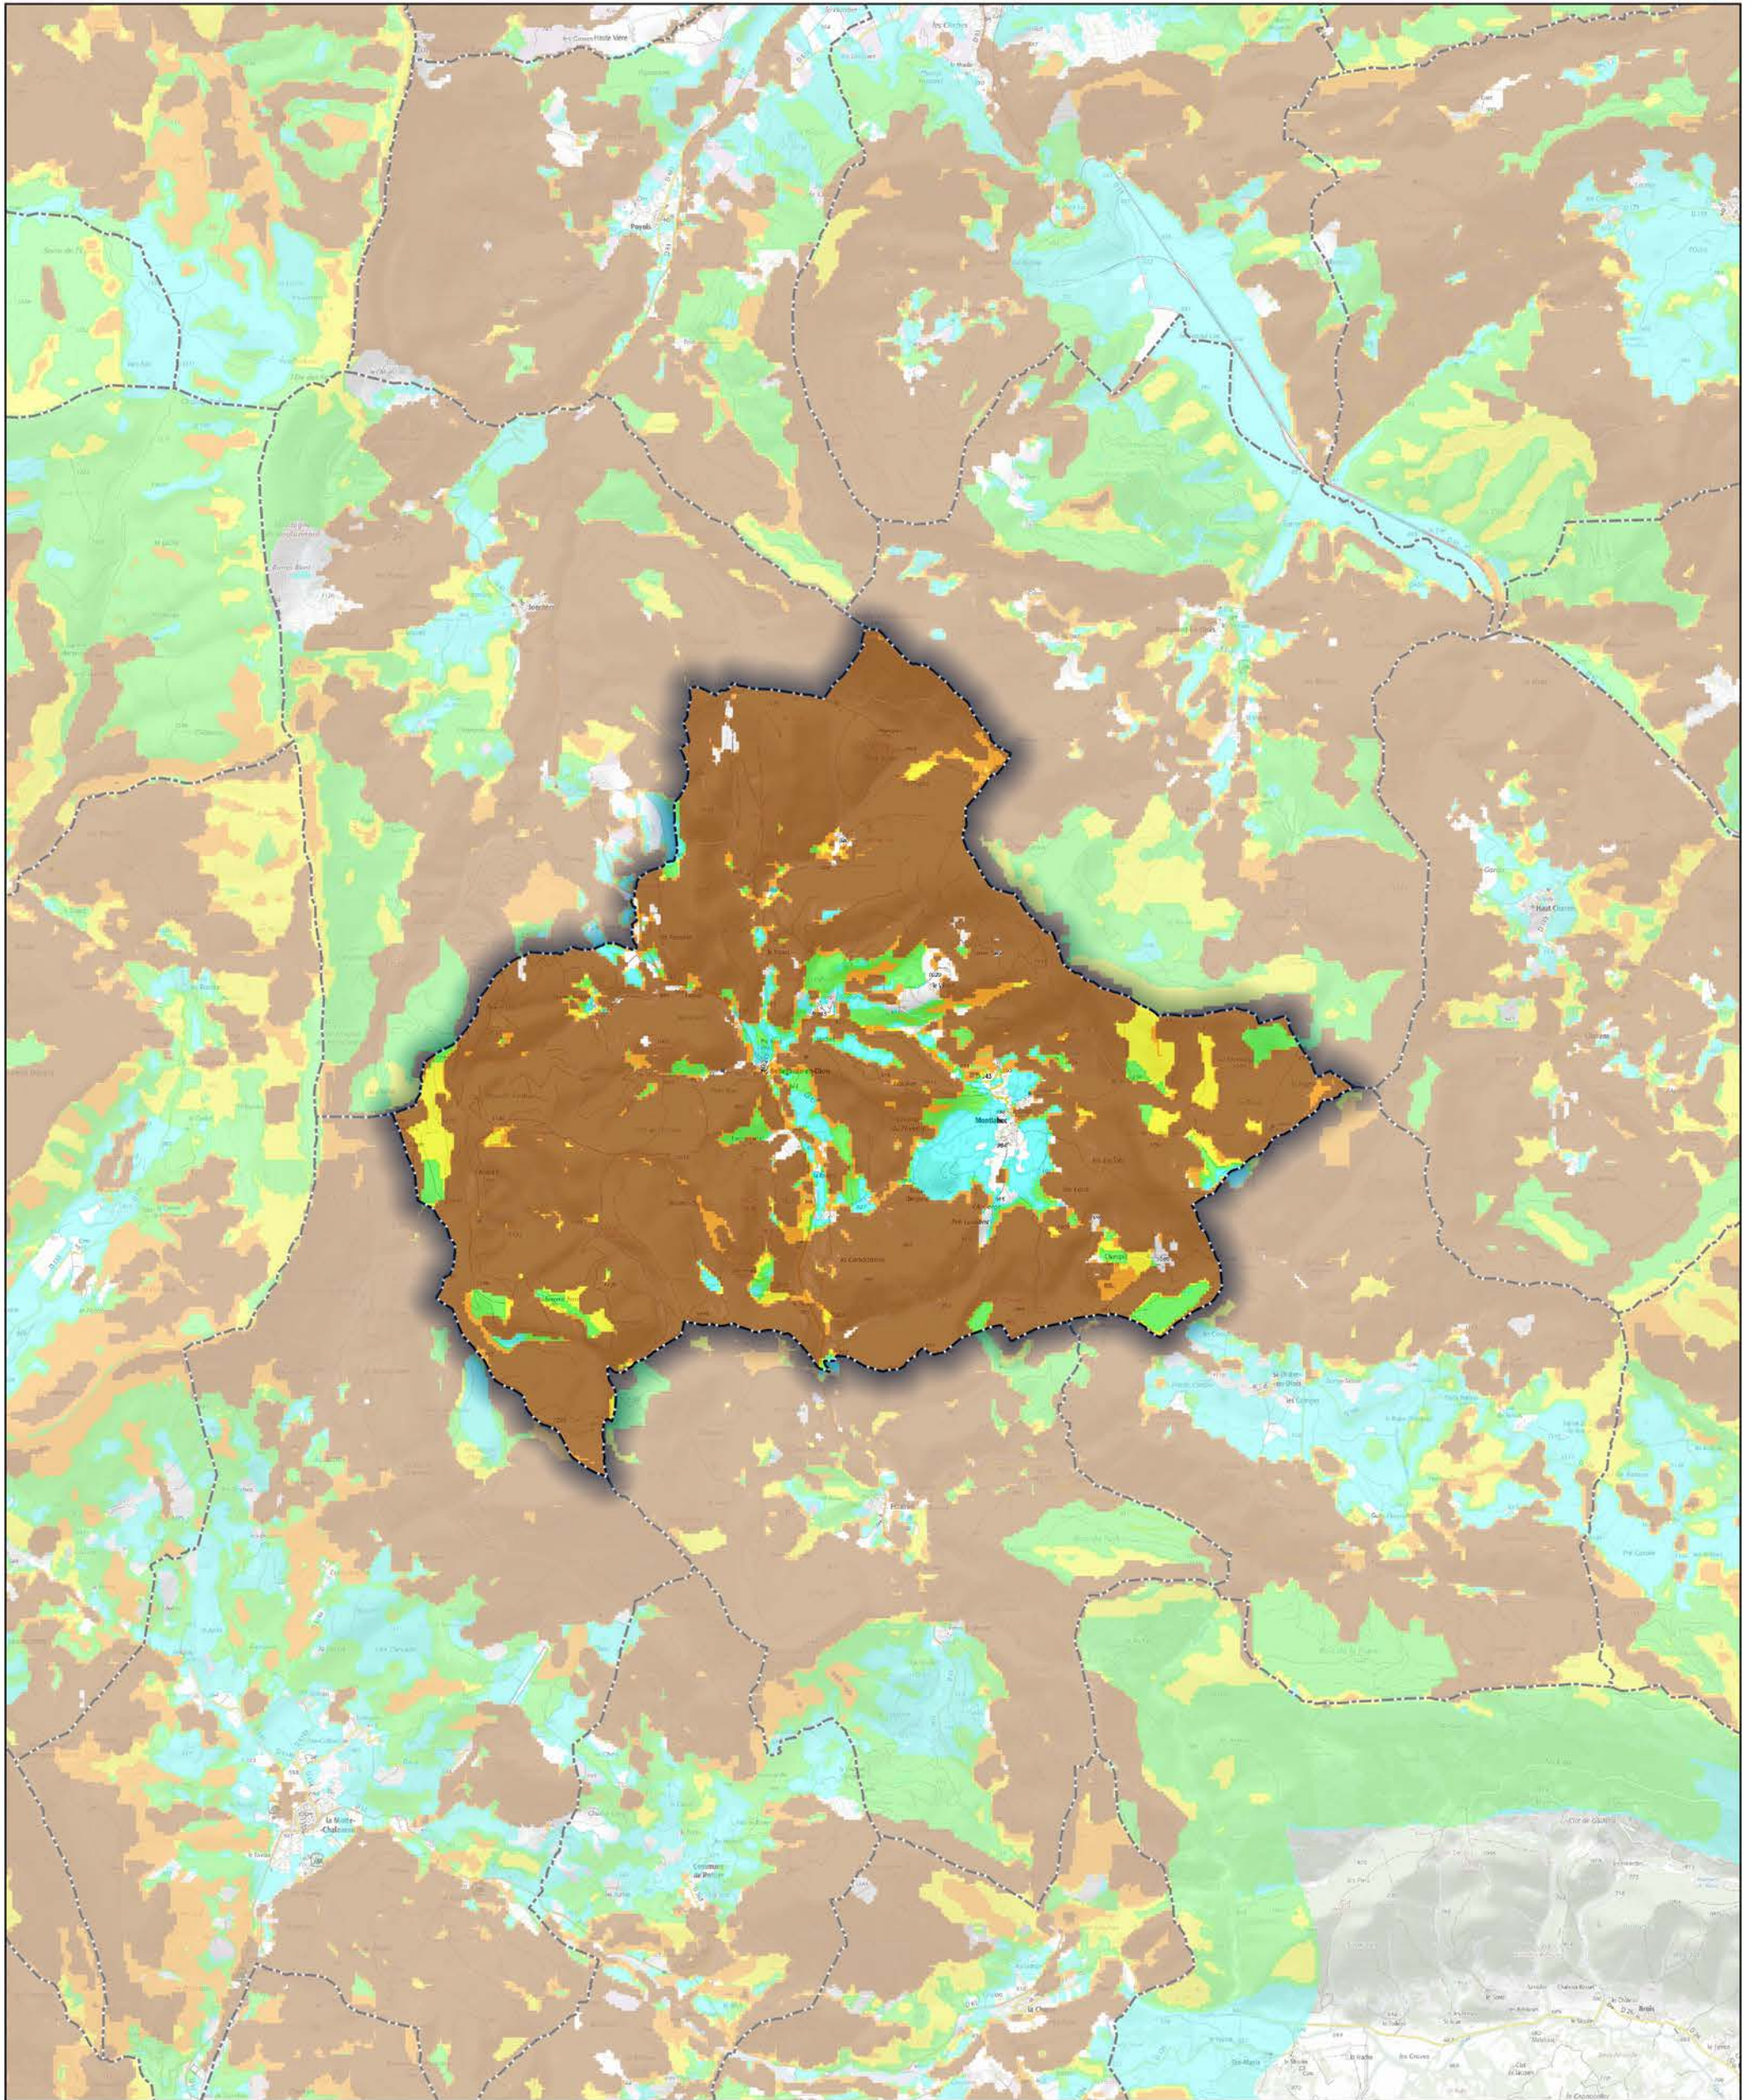

Commune de Bellegarde-en-Diois

-  Aléa très faible
-  Aléa faible
-  Aléa moyen
-  Aléa fort
-  Aléa très fort

Sources : ©IGNF Scan 25®,
©IGNF BD CARTO® version 3-1,
Agence MTDA, Juin 2017

Réalisation : D.D.T. de la Drôme - septembre 2018

ECHELLE : 1 / 50000