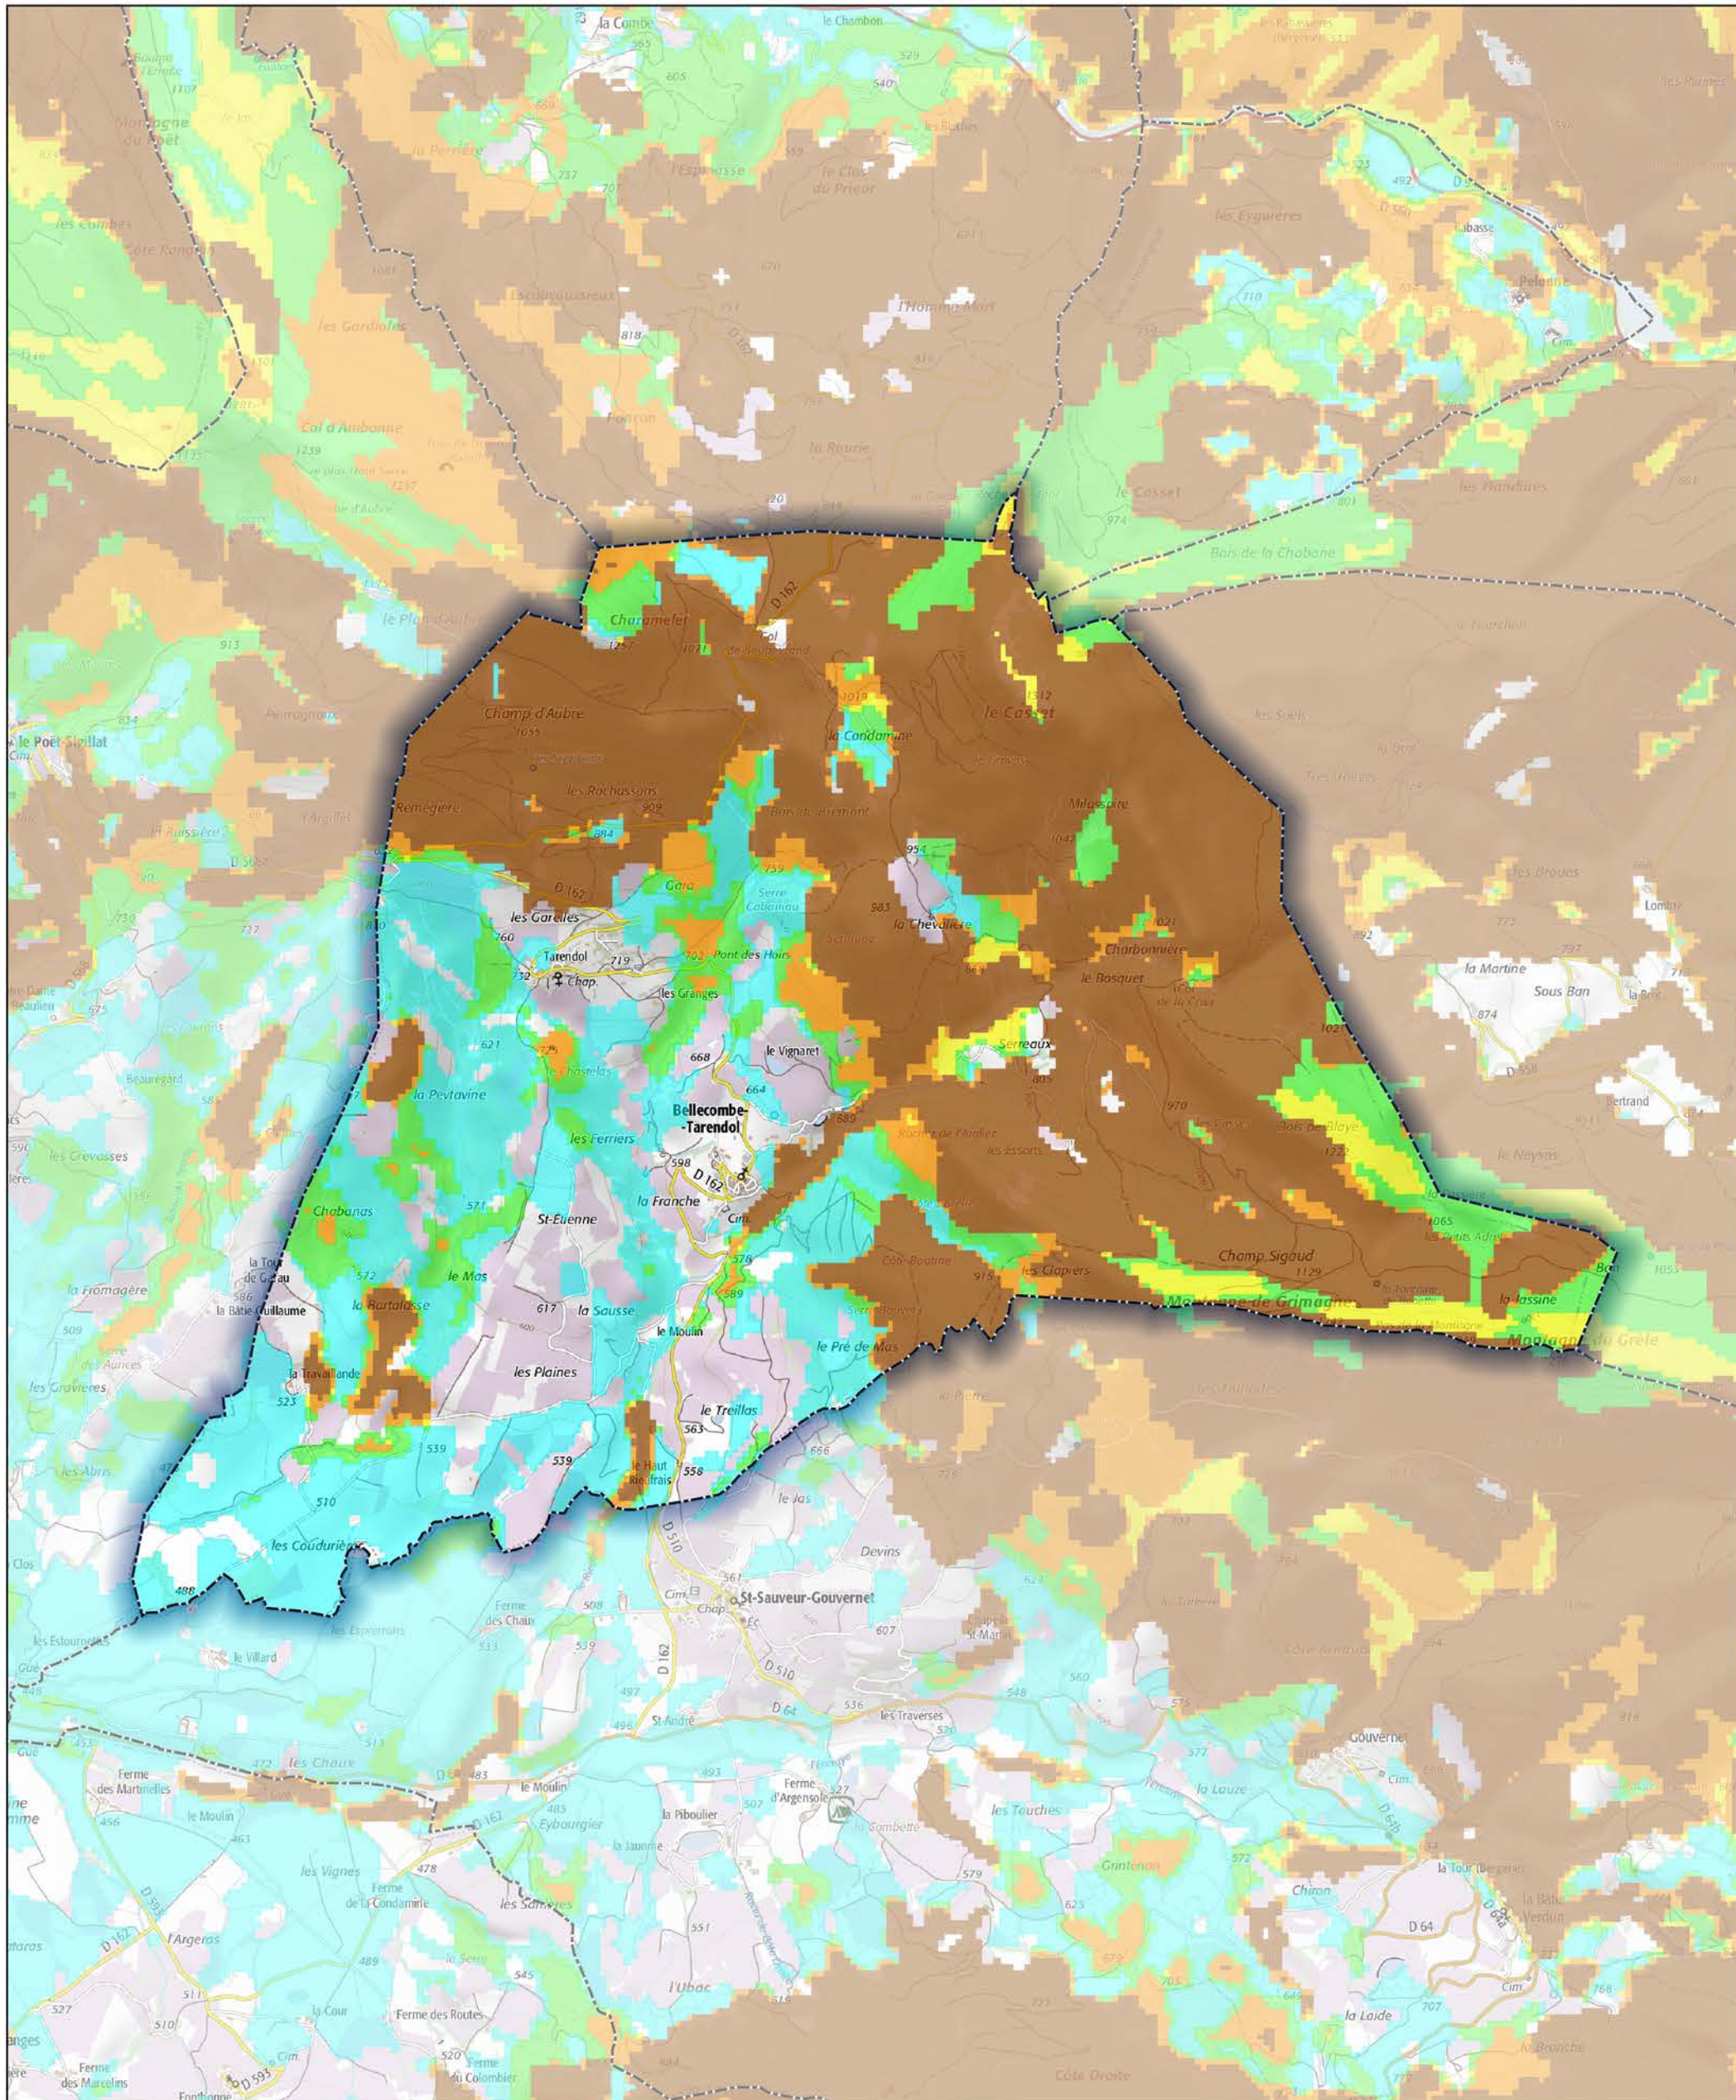

Commune de Bellecombe-Tarendol

- Aléa très faible
- Aléa faible
- Aléa moyen
- Aléa fort
- Aléa très fort

Sources : ©IGNF Scan 25®,
©IGNF BD CARTO® version 3-1,
Agence MTD, Juin 2017
Réalisation : D.D.T. de la Drôme - septembre 2018

ECHELLE : 1 / 25000