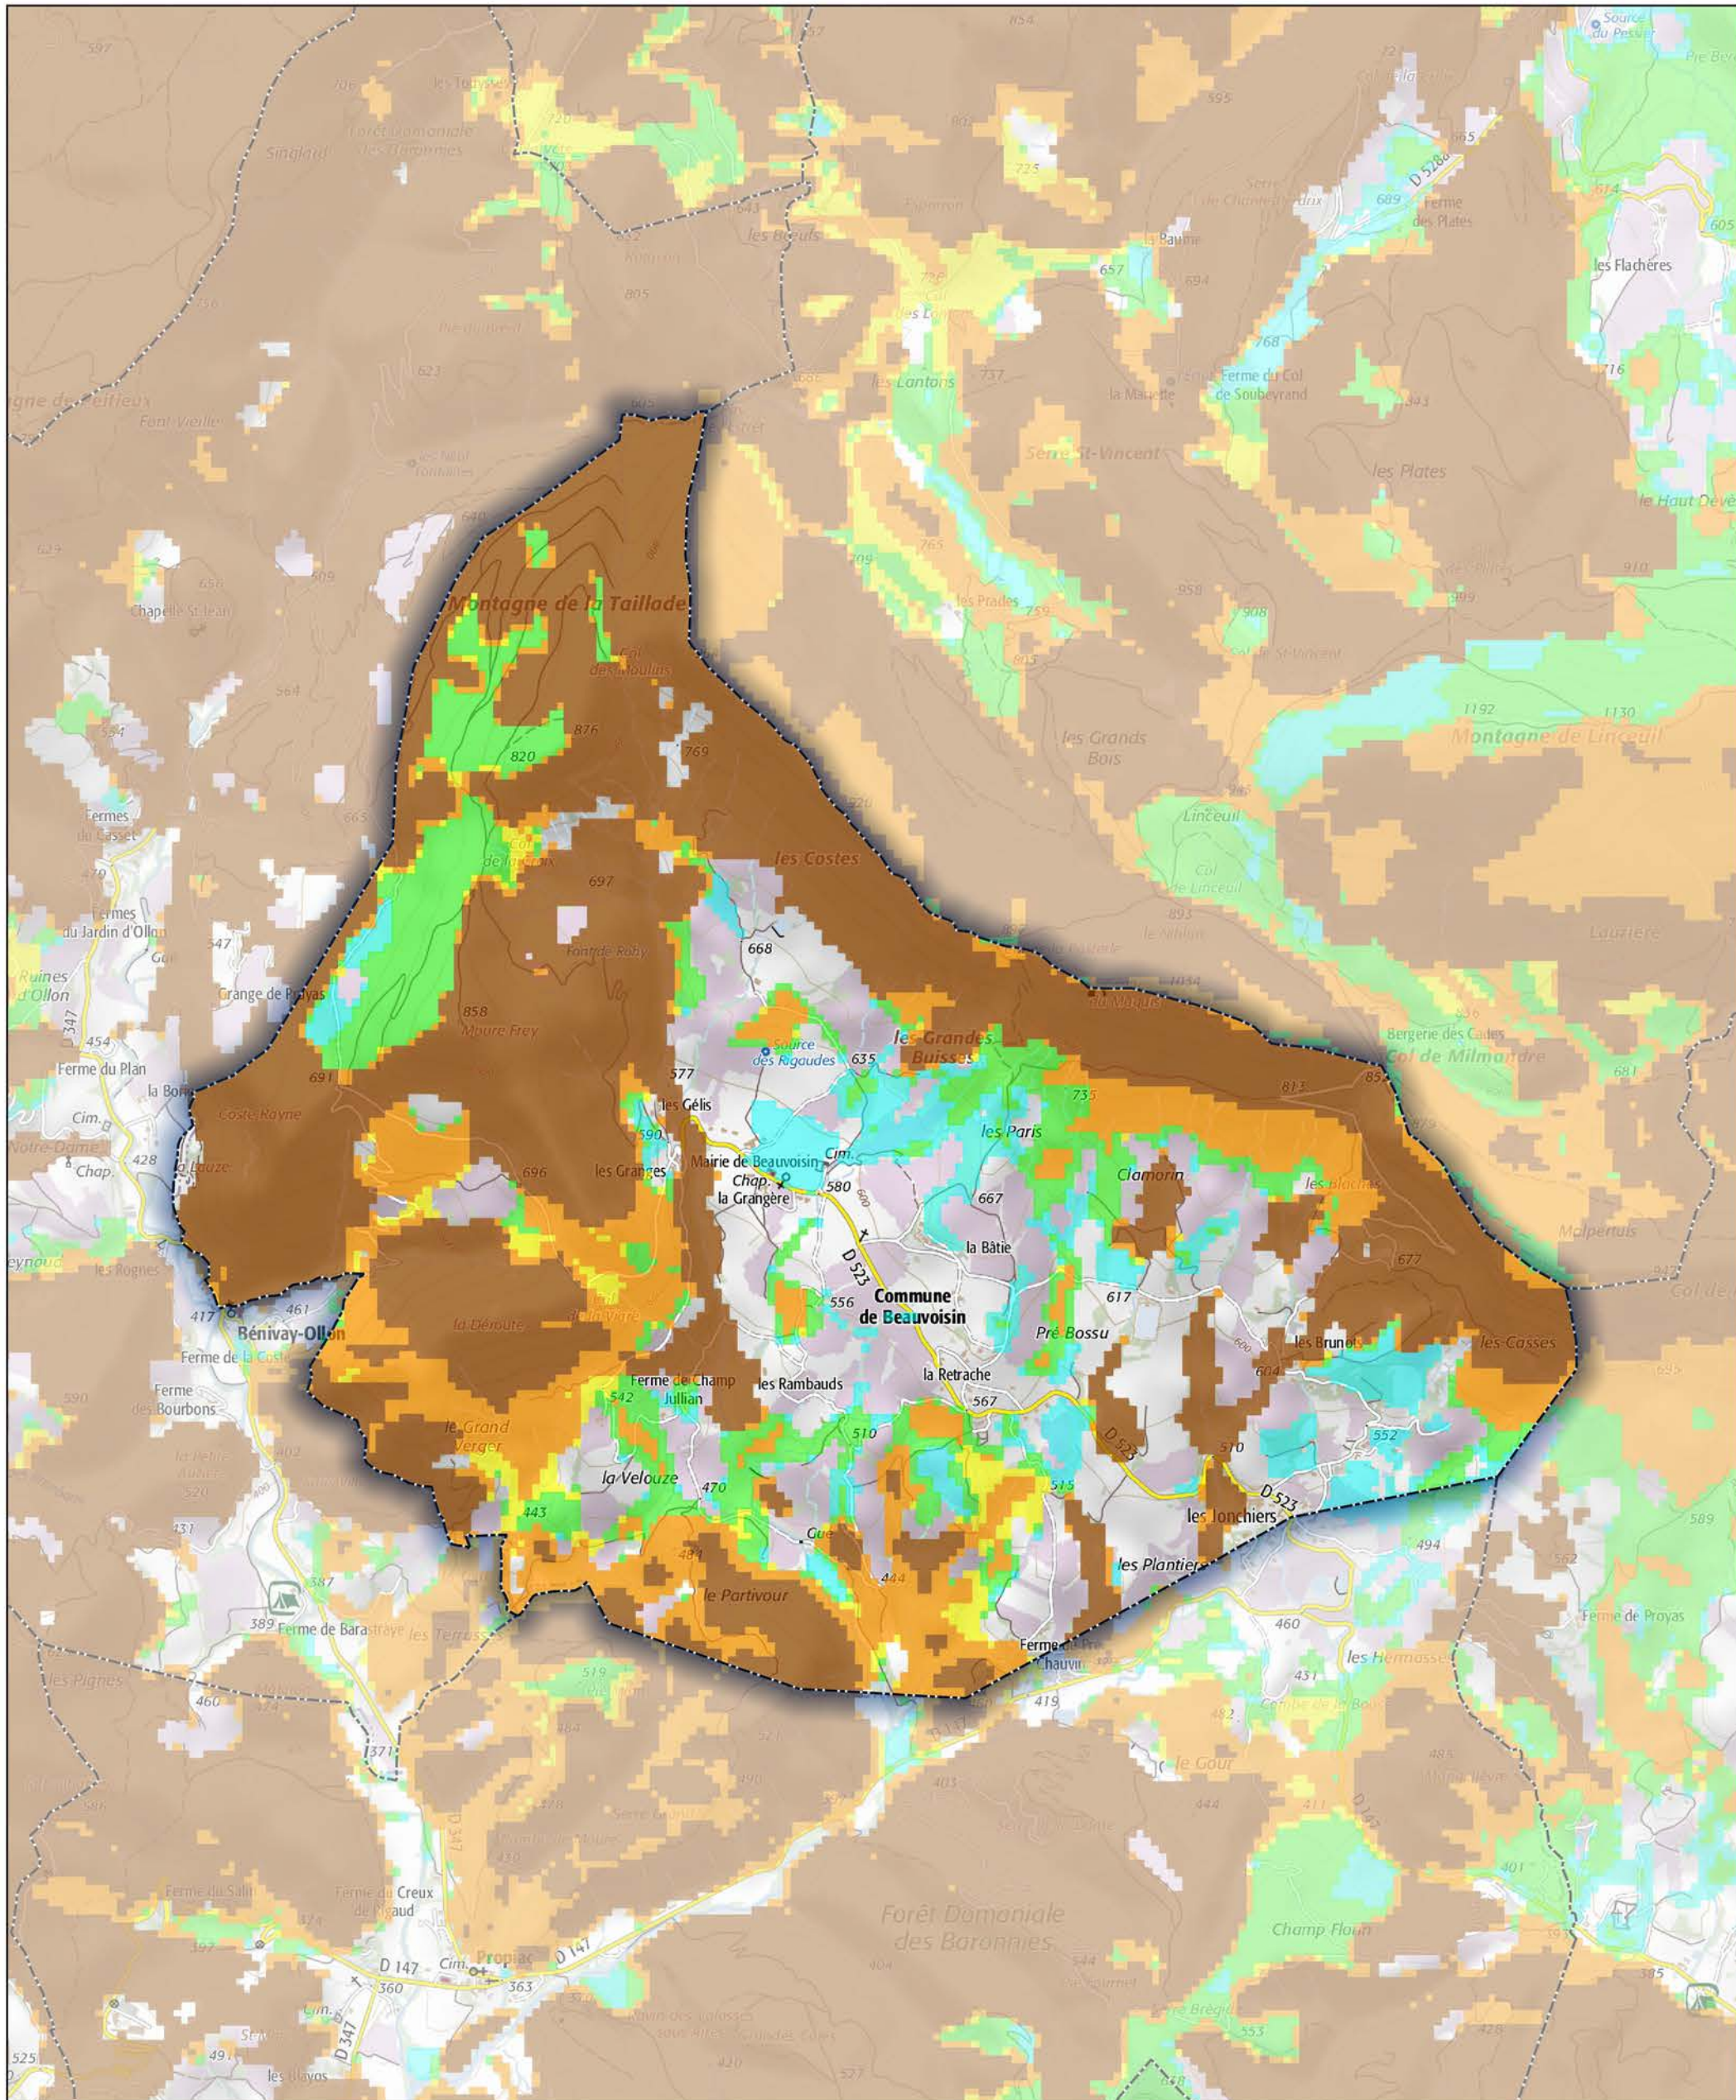

Commune de Beauvoisin

- Aléa très faible
- Aléa faible
- Aléa moyen
- Aléa fort
- Aléa très fort

Sources : ©IGNF Scan 25®,  
©IGNF BD CARTO® version 3-1,  
Agence MTD, Juin 2017  
Réalisation : D.D.T. de la Drôme - septembre 2018

ECHELLE : 1 / 20000