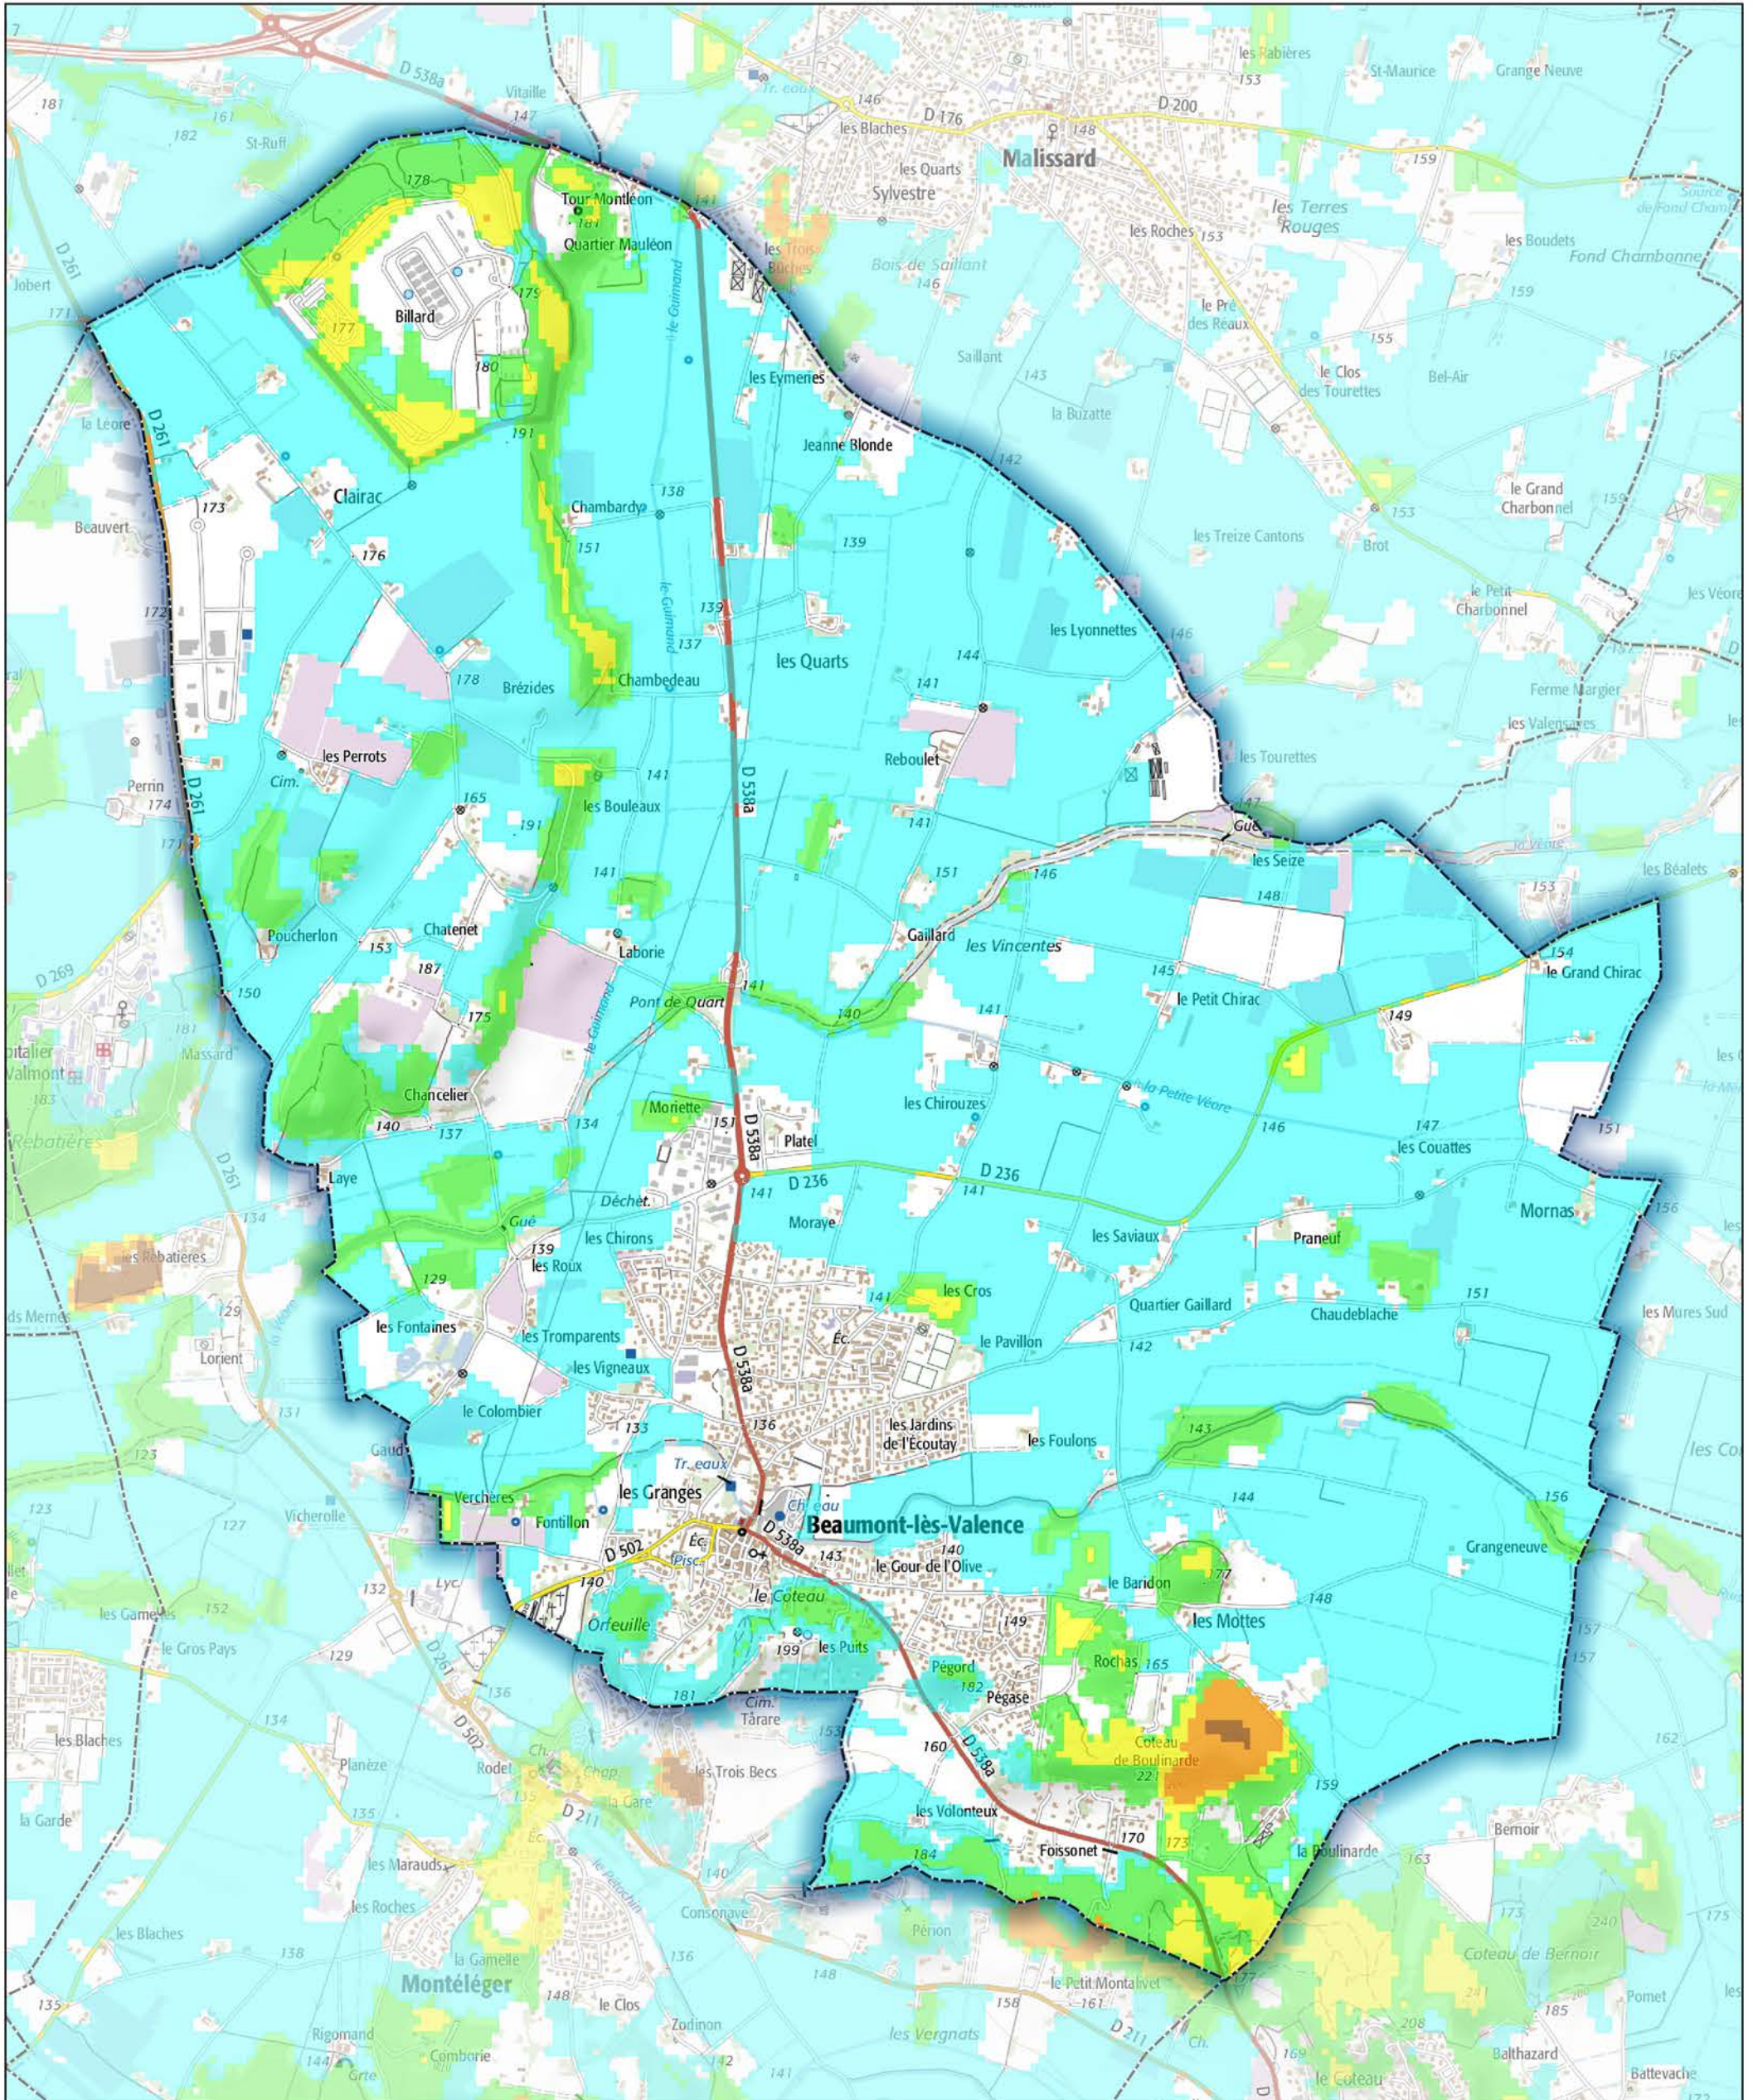

Commune de Beaumont-lès-Valence

- Aléa très faible
- Aléa faible
- Aléa moyen
- Aléa fort
- Aléa très fort

Sources : ©IGNF Scan 25®,  
©IGNF BD CARTO® version 3-1,  
Agence MTD, Juin 2017  
Réalisation : D.D.T. de la Drôme - septembre 2018

ECHELLE : 1 / 20000