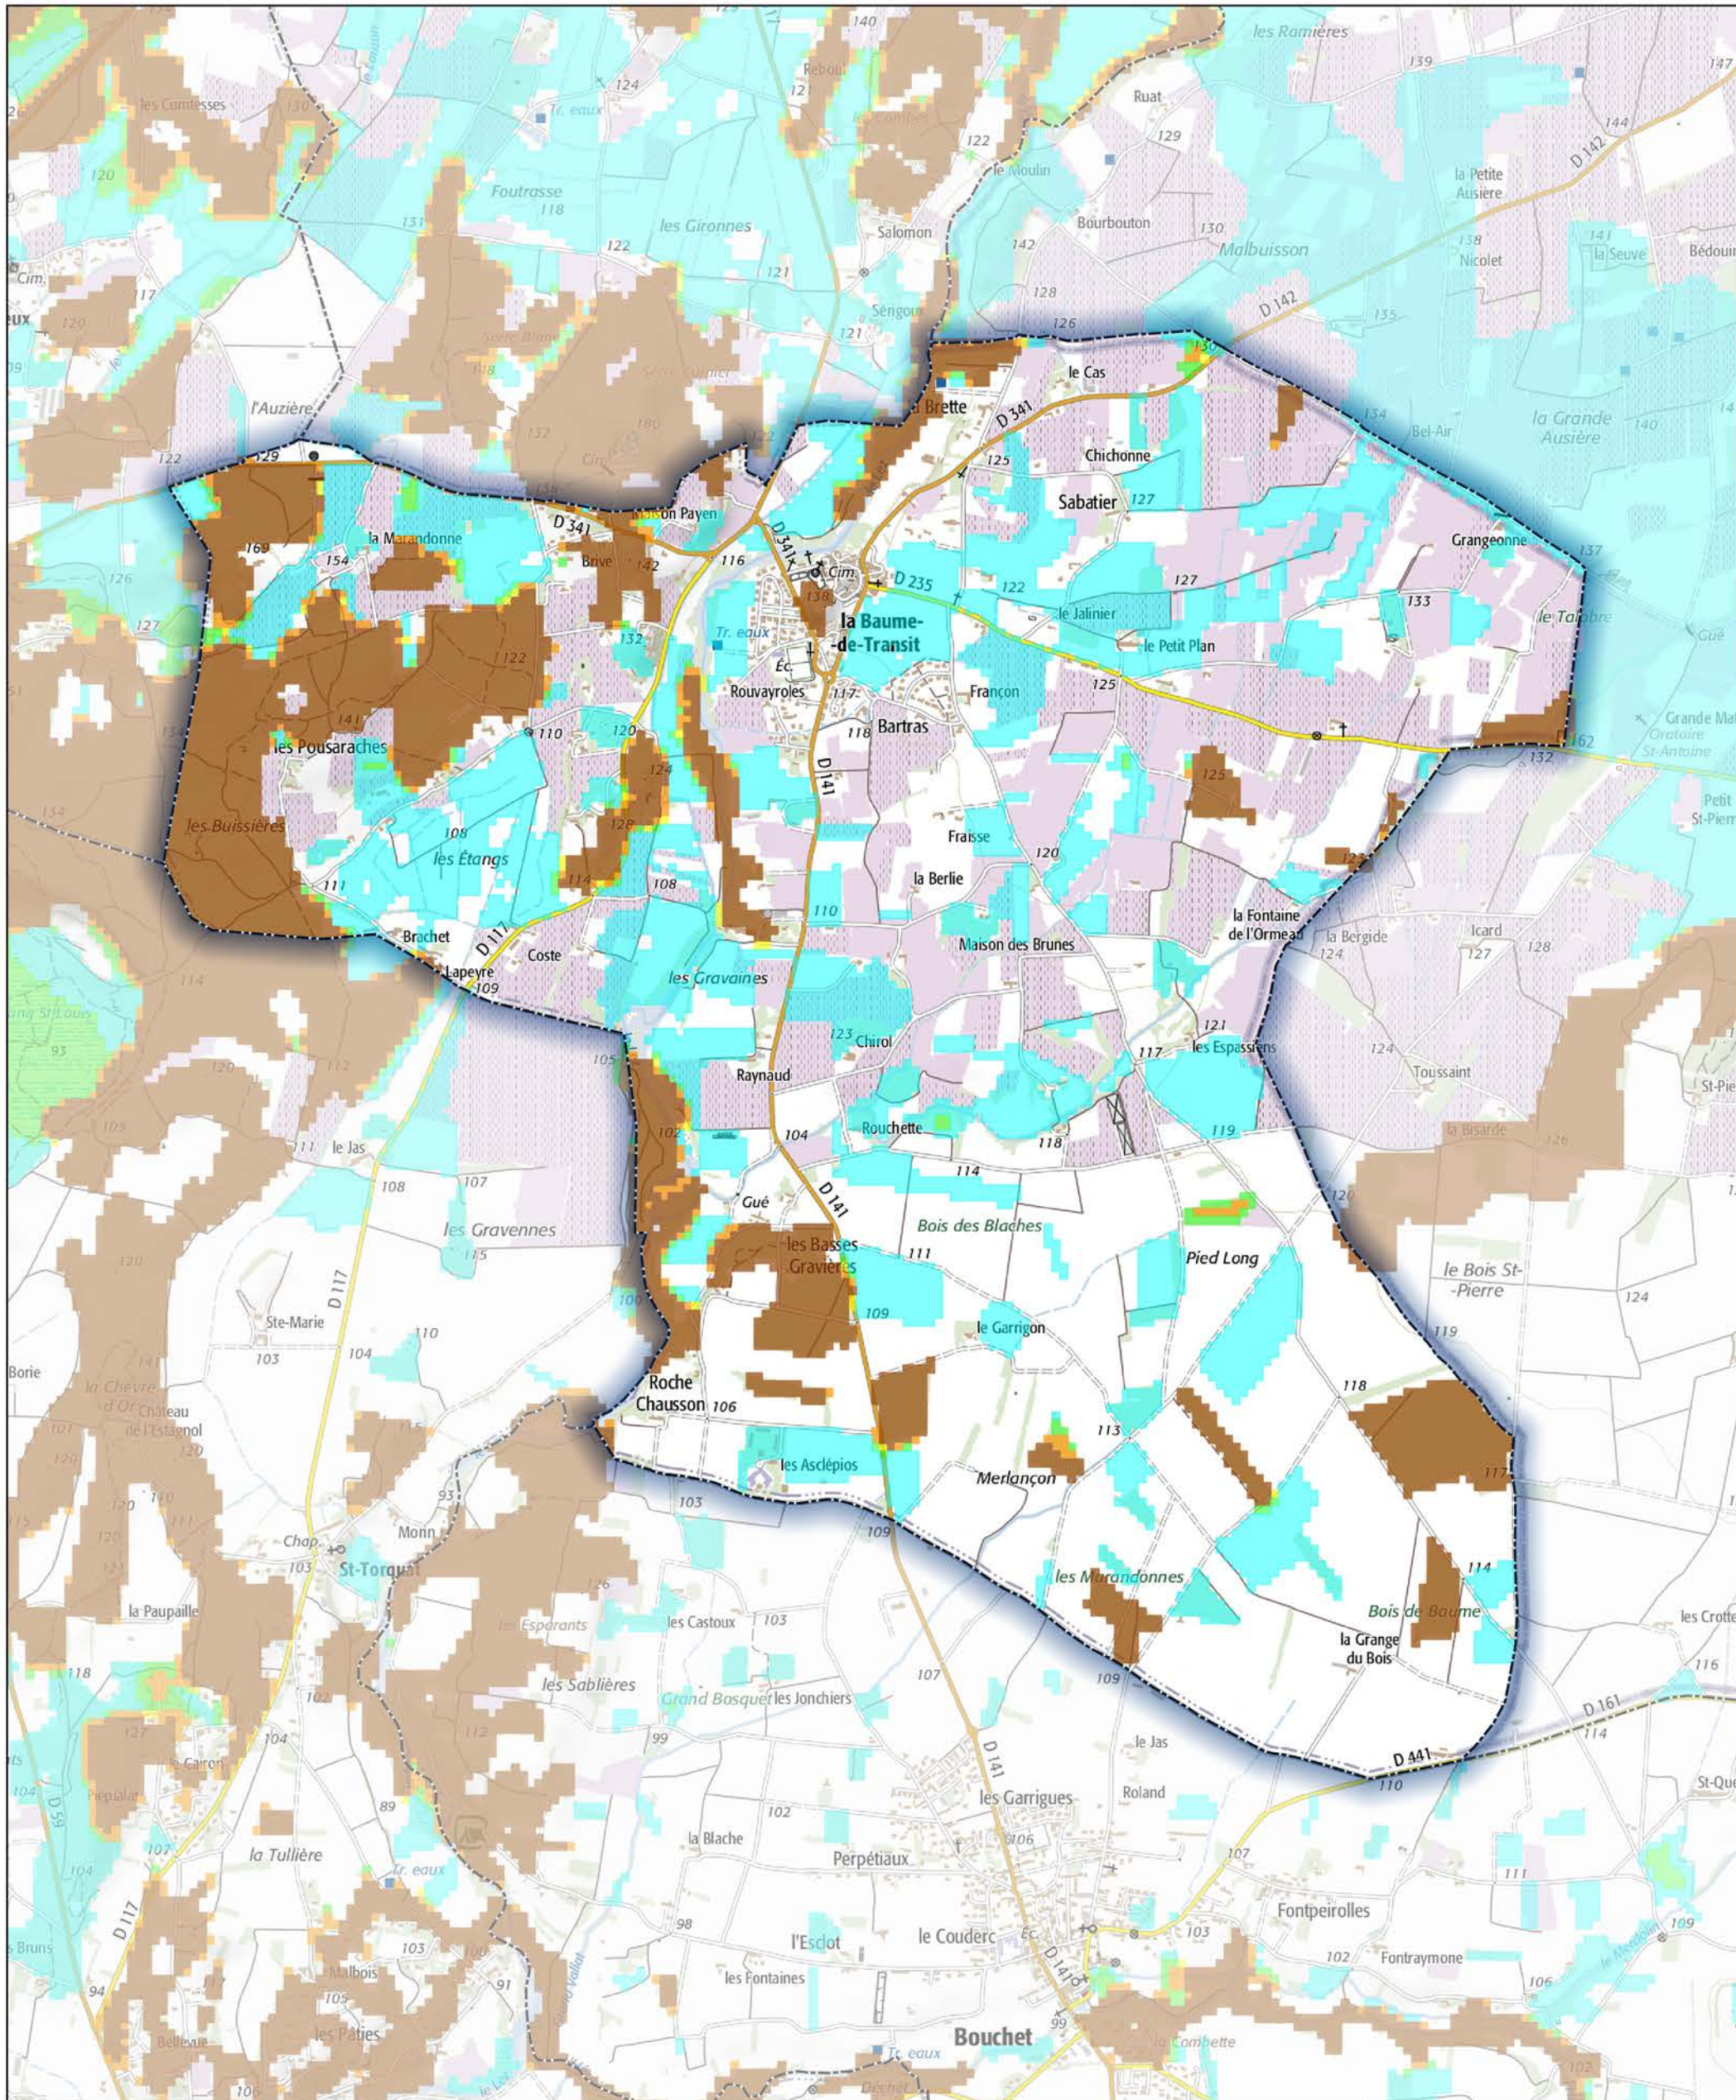

Commune de La Baume-de-Transit

- Aléa très faible
- Aléa faible
- Aléa moyen
- Aléa fort
- Aléa très fort

Sources : ©IGNF Scan 25®,
©IGNF BD CARTO® version 3-1,
Agence MTD, Juin 2017
Réalisation : D.D.T. de la Drôme - septembre 2018

ECHELLE : 1 / 20000