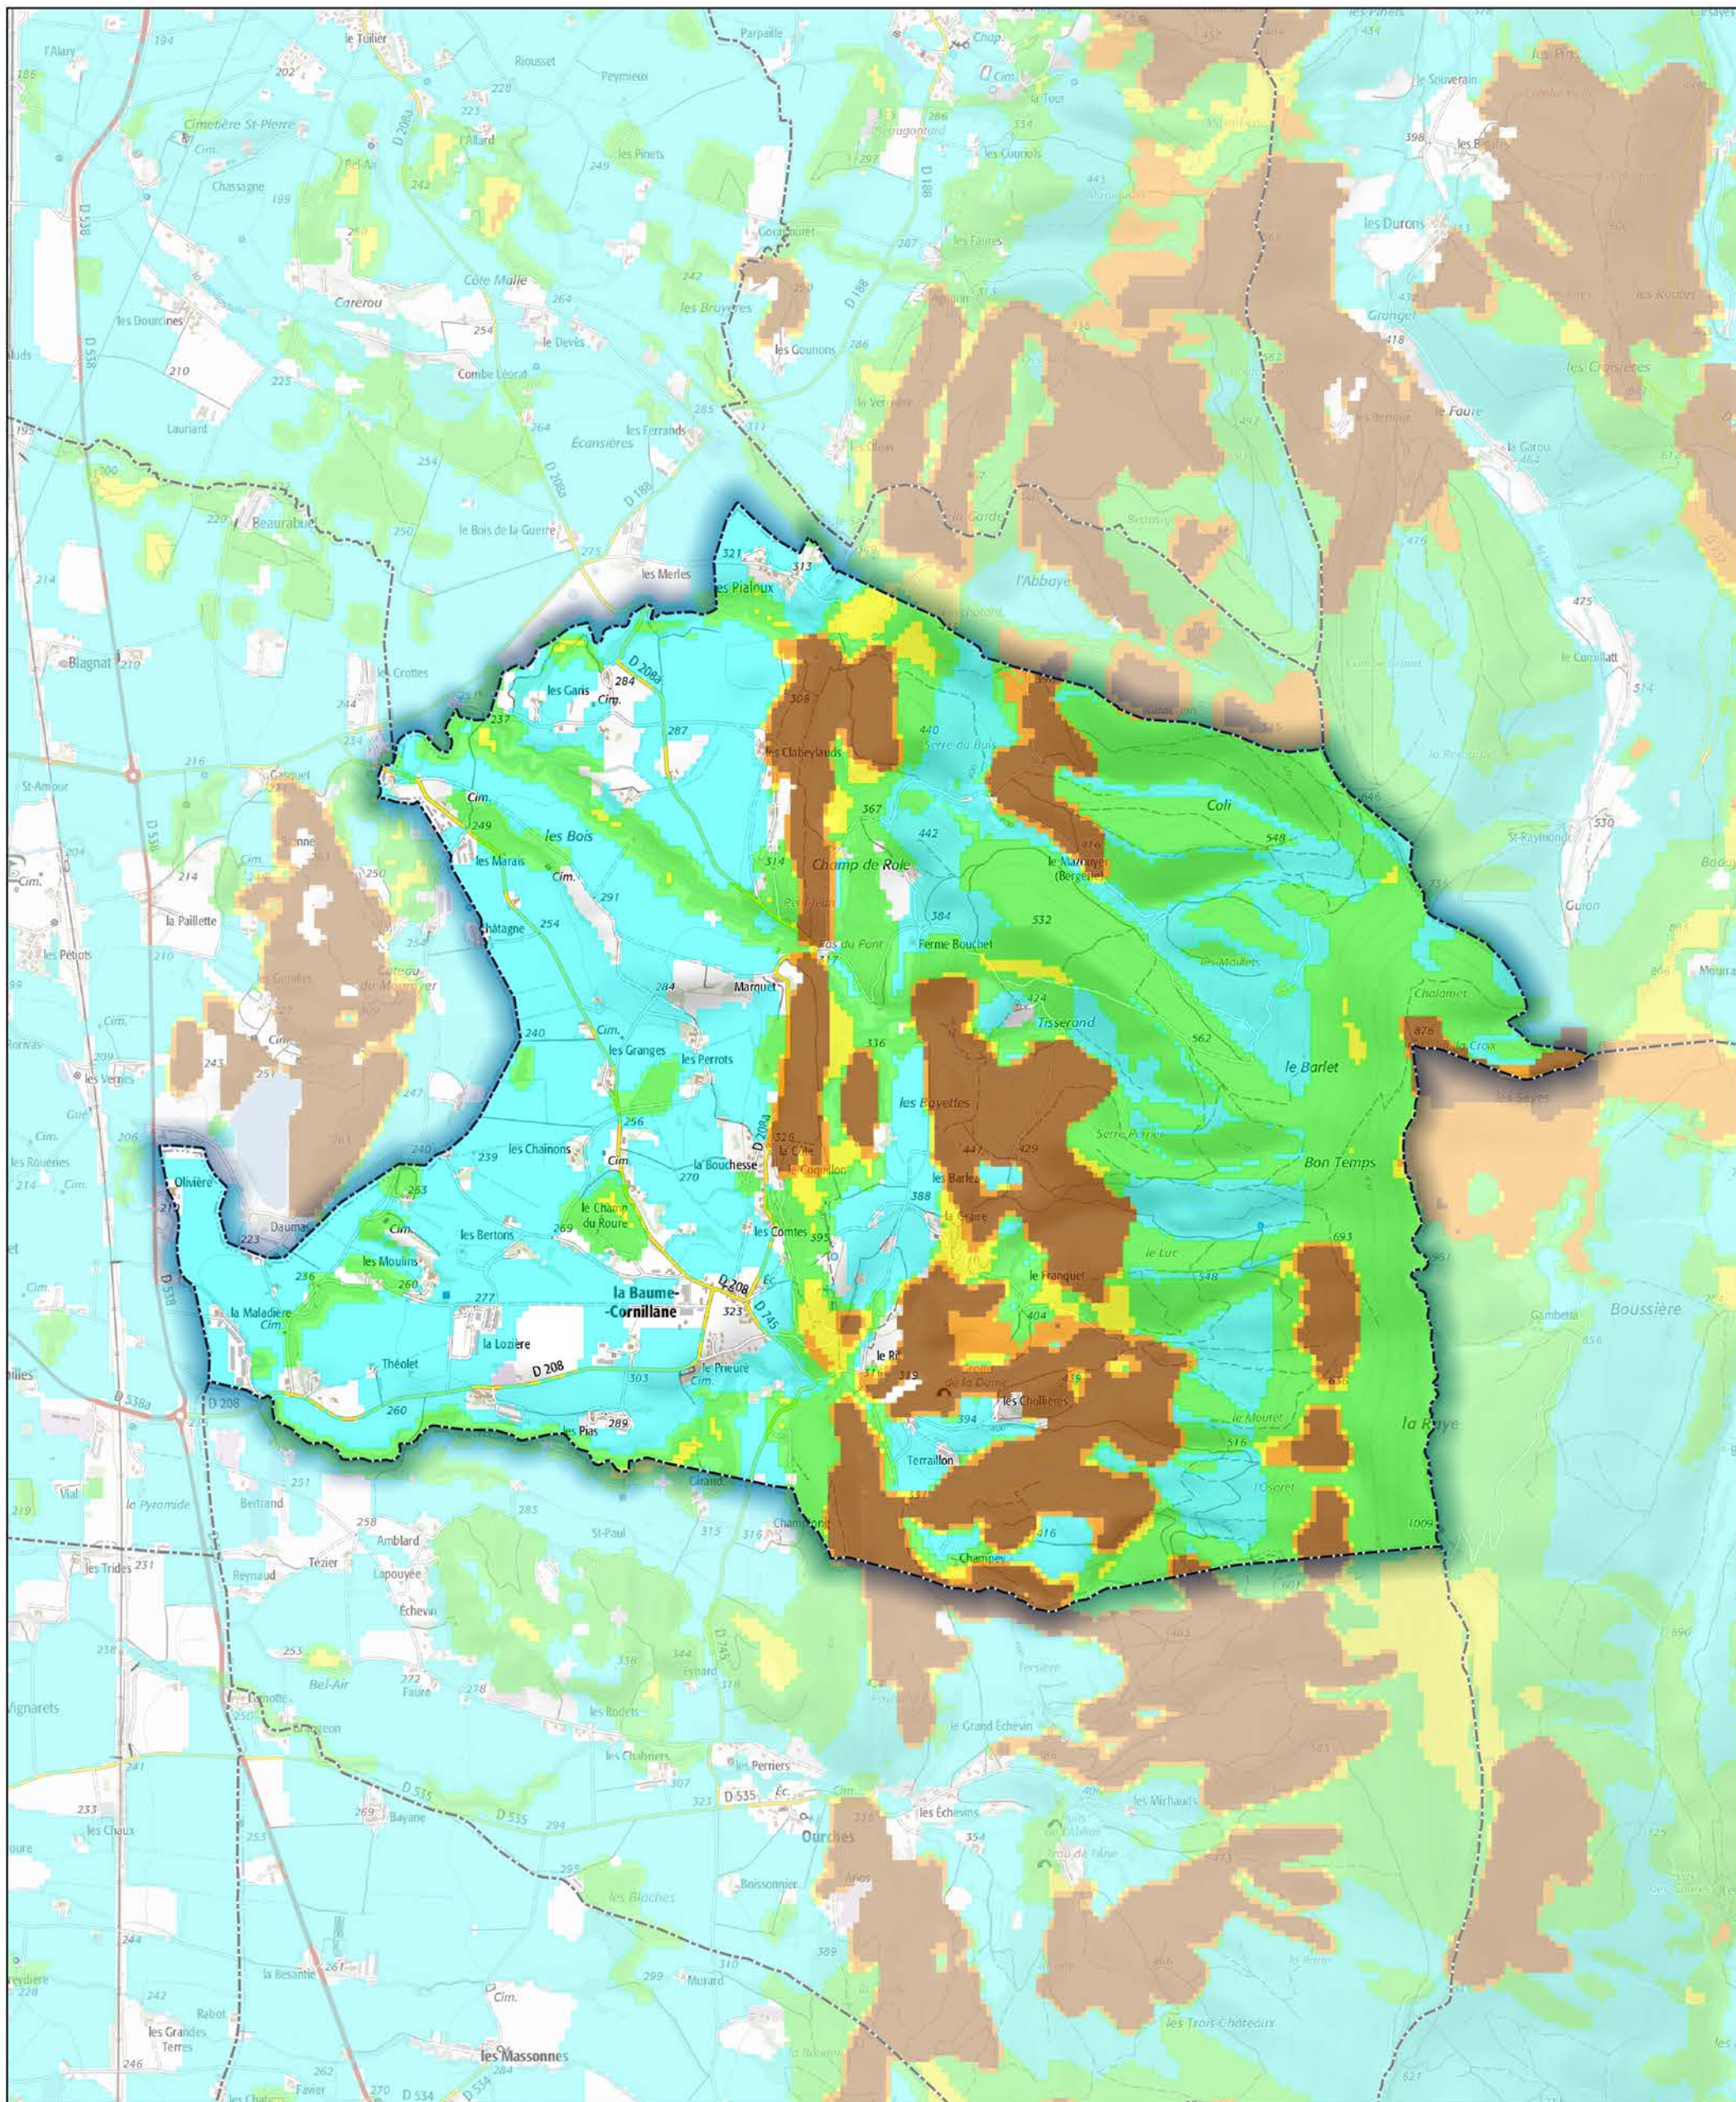

Commune de La Baume-Cornillane

- Aléa très faible
- Aléa faible
- Aléa moyen
- Aléa fort
- Aléa très fort

Sources : ©IGNF Scan 25®,
 ©IGNF BD CARTO® version 3-1,
 Agence MTD A, Juin 2017
 Réalisation : D.D.T. de la Drôme - septembre 2018

ECHELLE : 1 / 25000