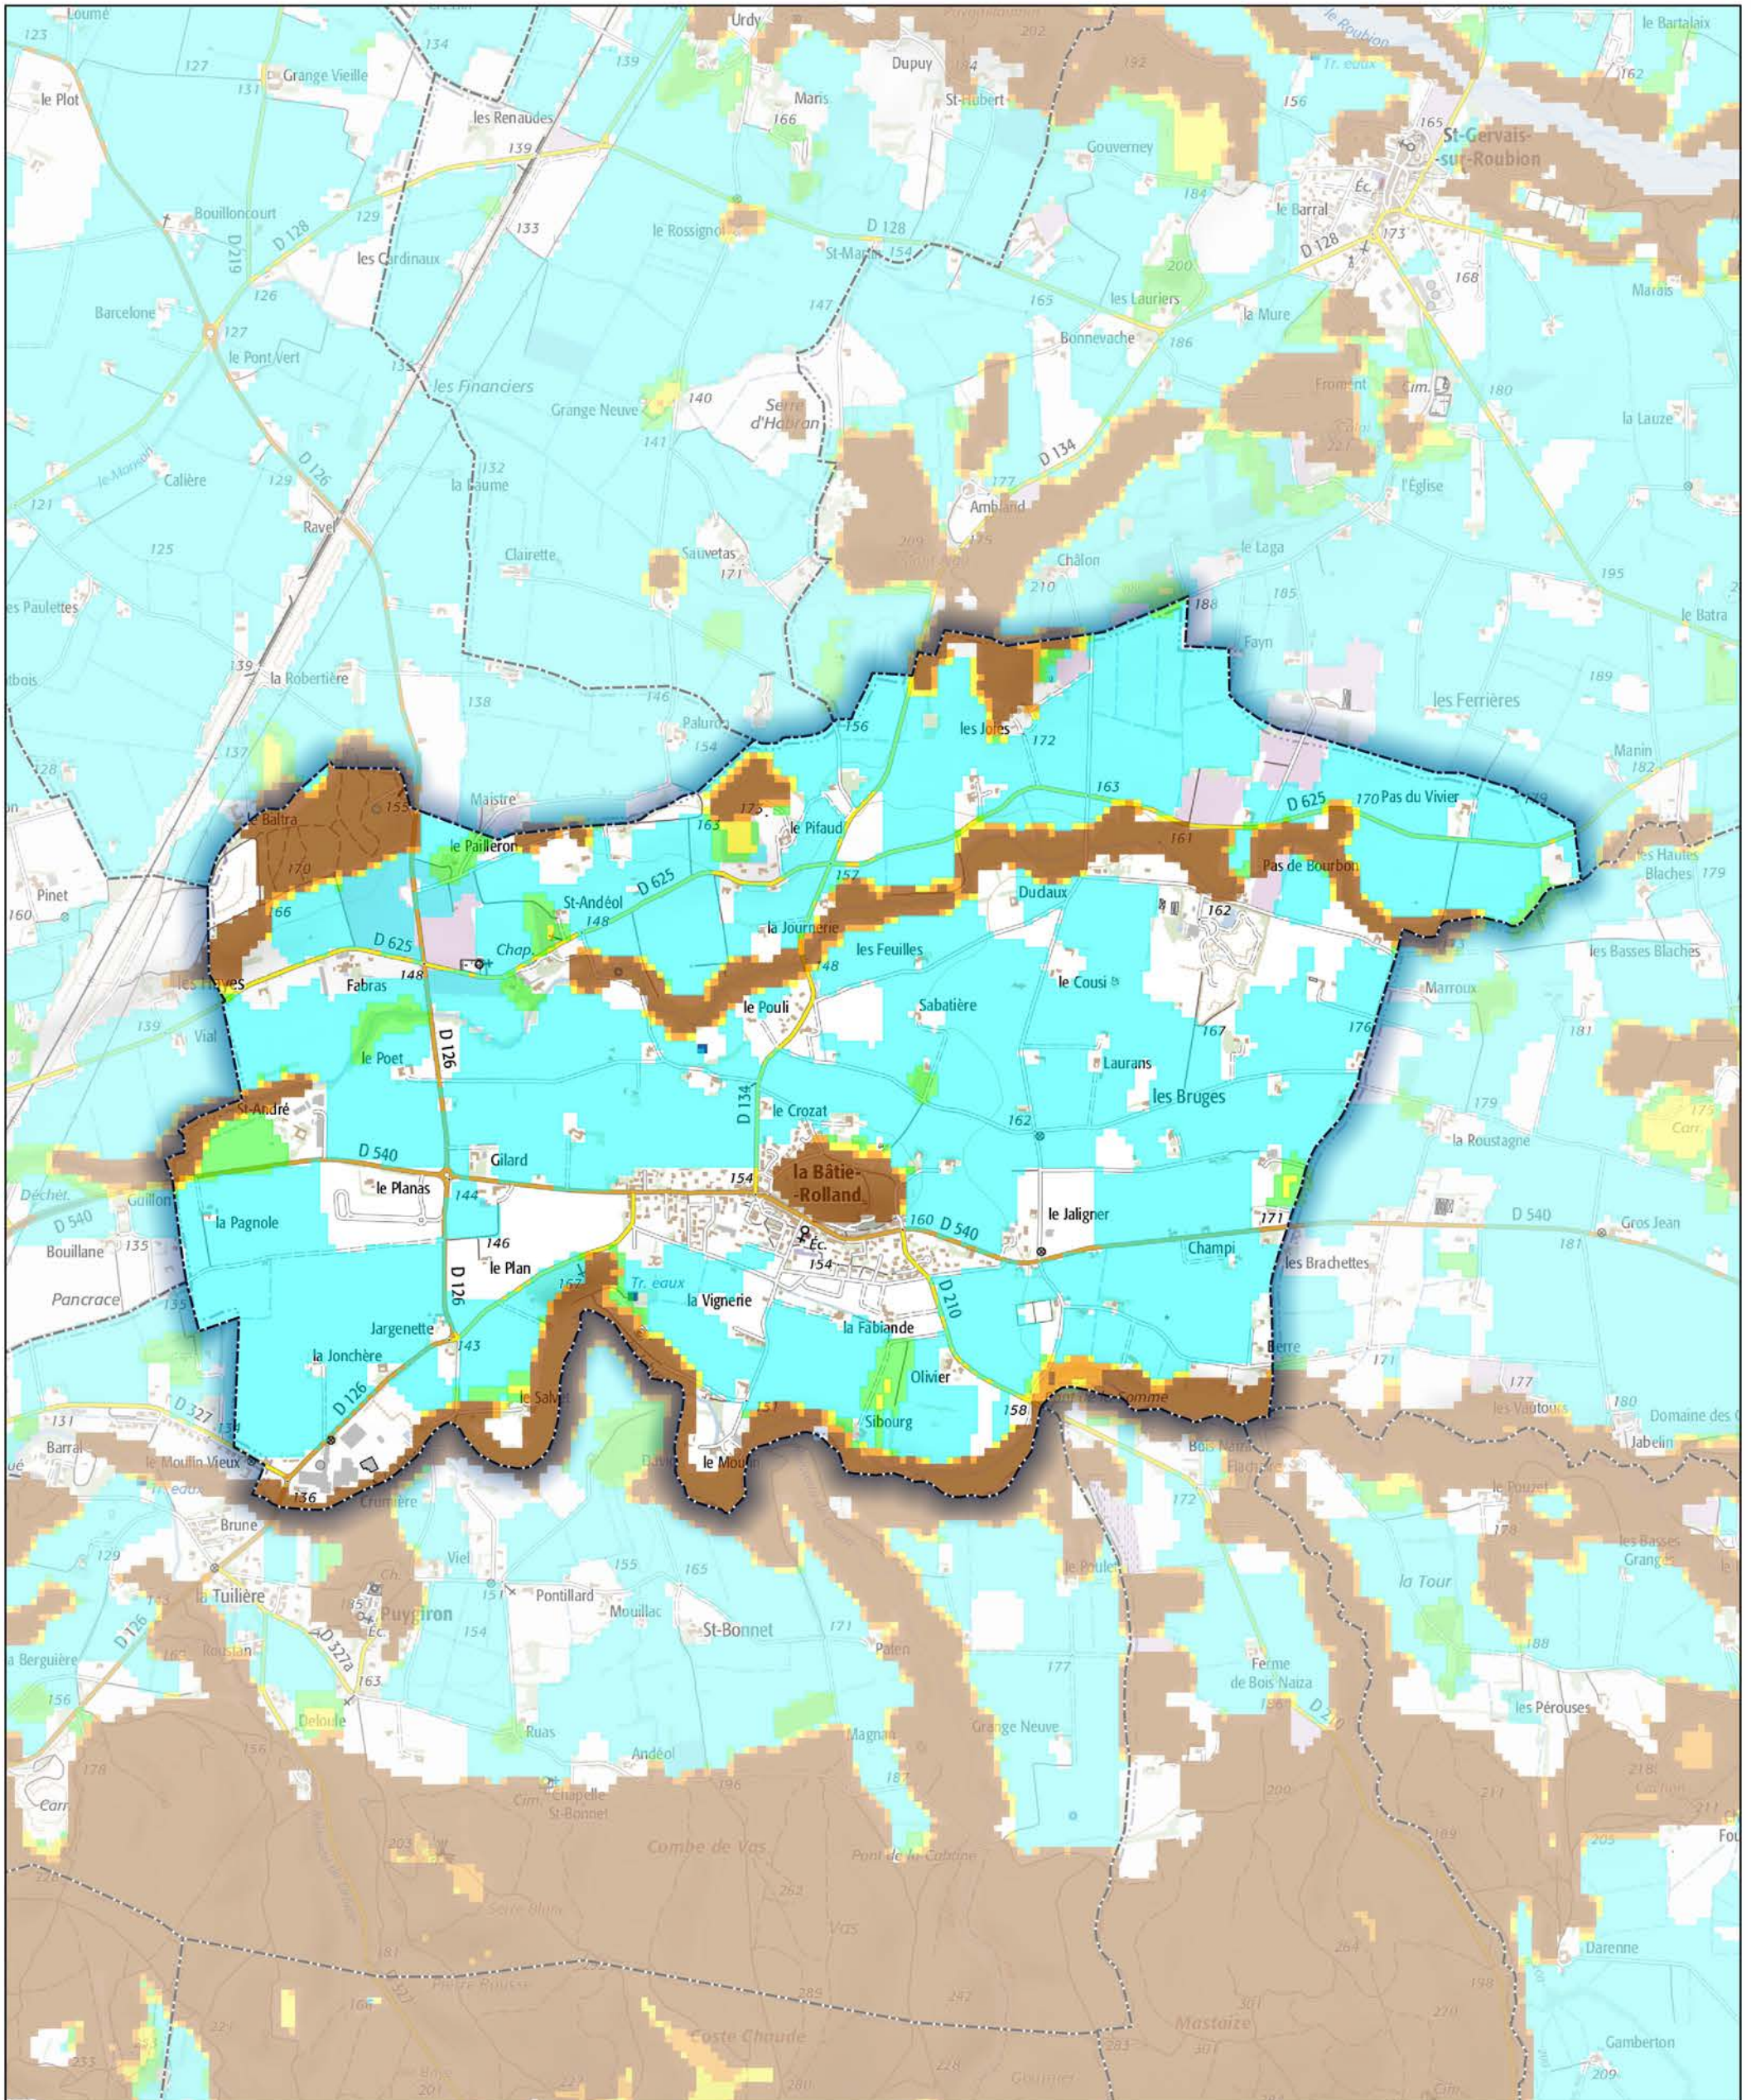

Commune de La Bâtie-Rolland

- Aléa très faible
- Aléa faible
- Aléa moyen
- Aléa fort
- Aléa très fort

Sources : ©IGNF Scan 25®,
©IGNF BD CARTO® version 3-1,
Agence MTDA, Juin 2017
Réalisation : D.D.T. de la Drôme - septembre 2018

ECHELLE : 1 / 20000