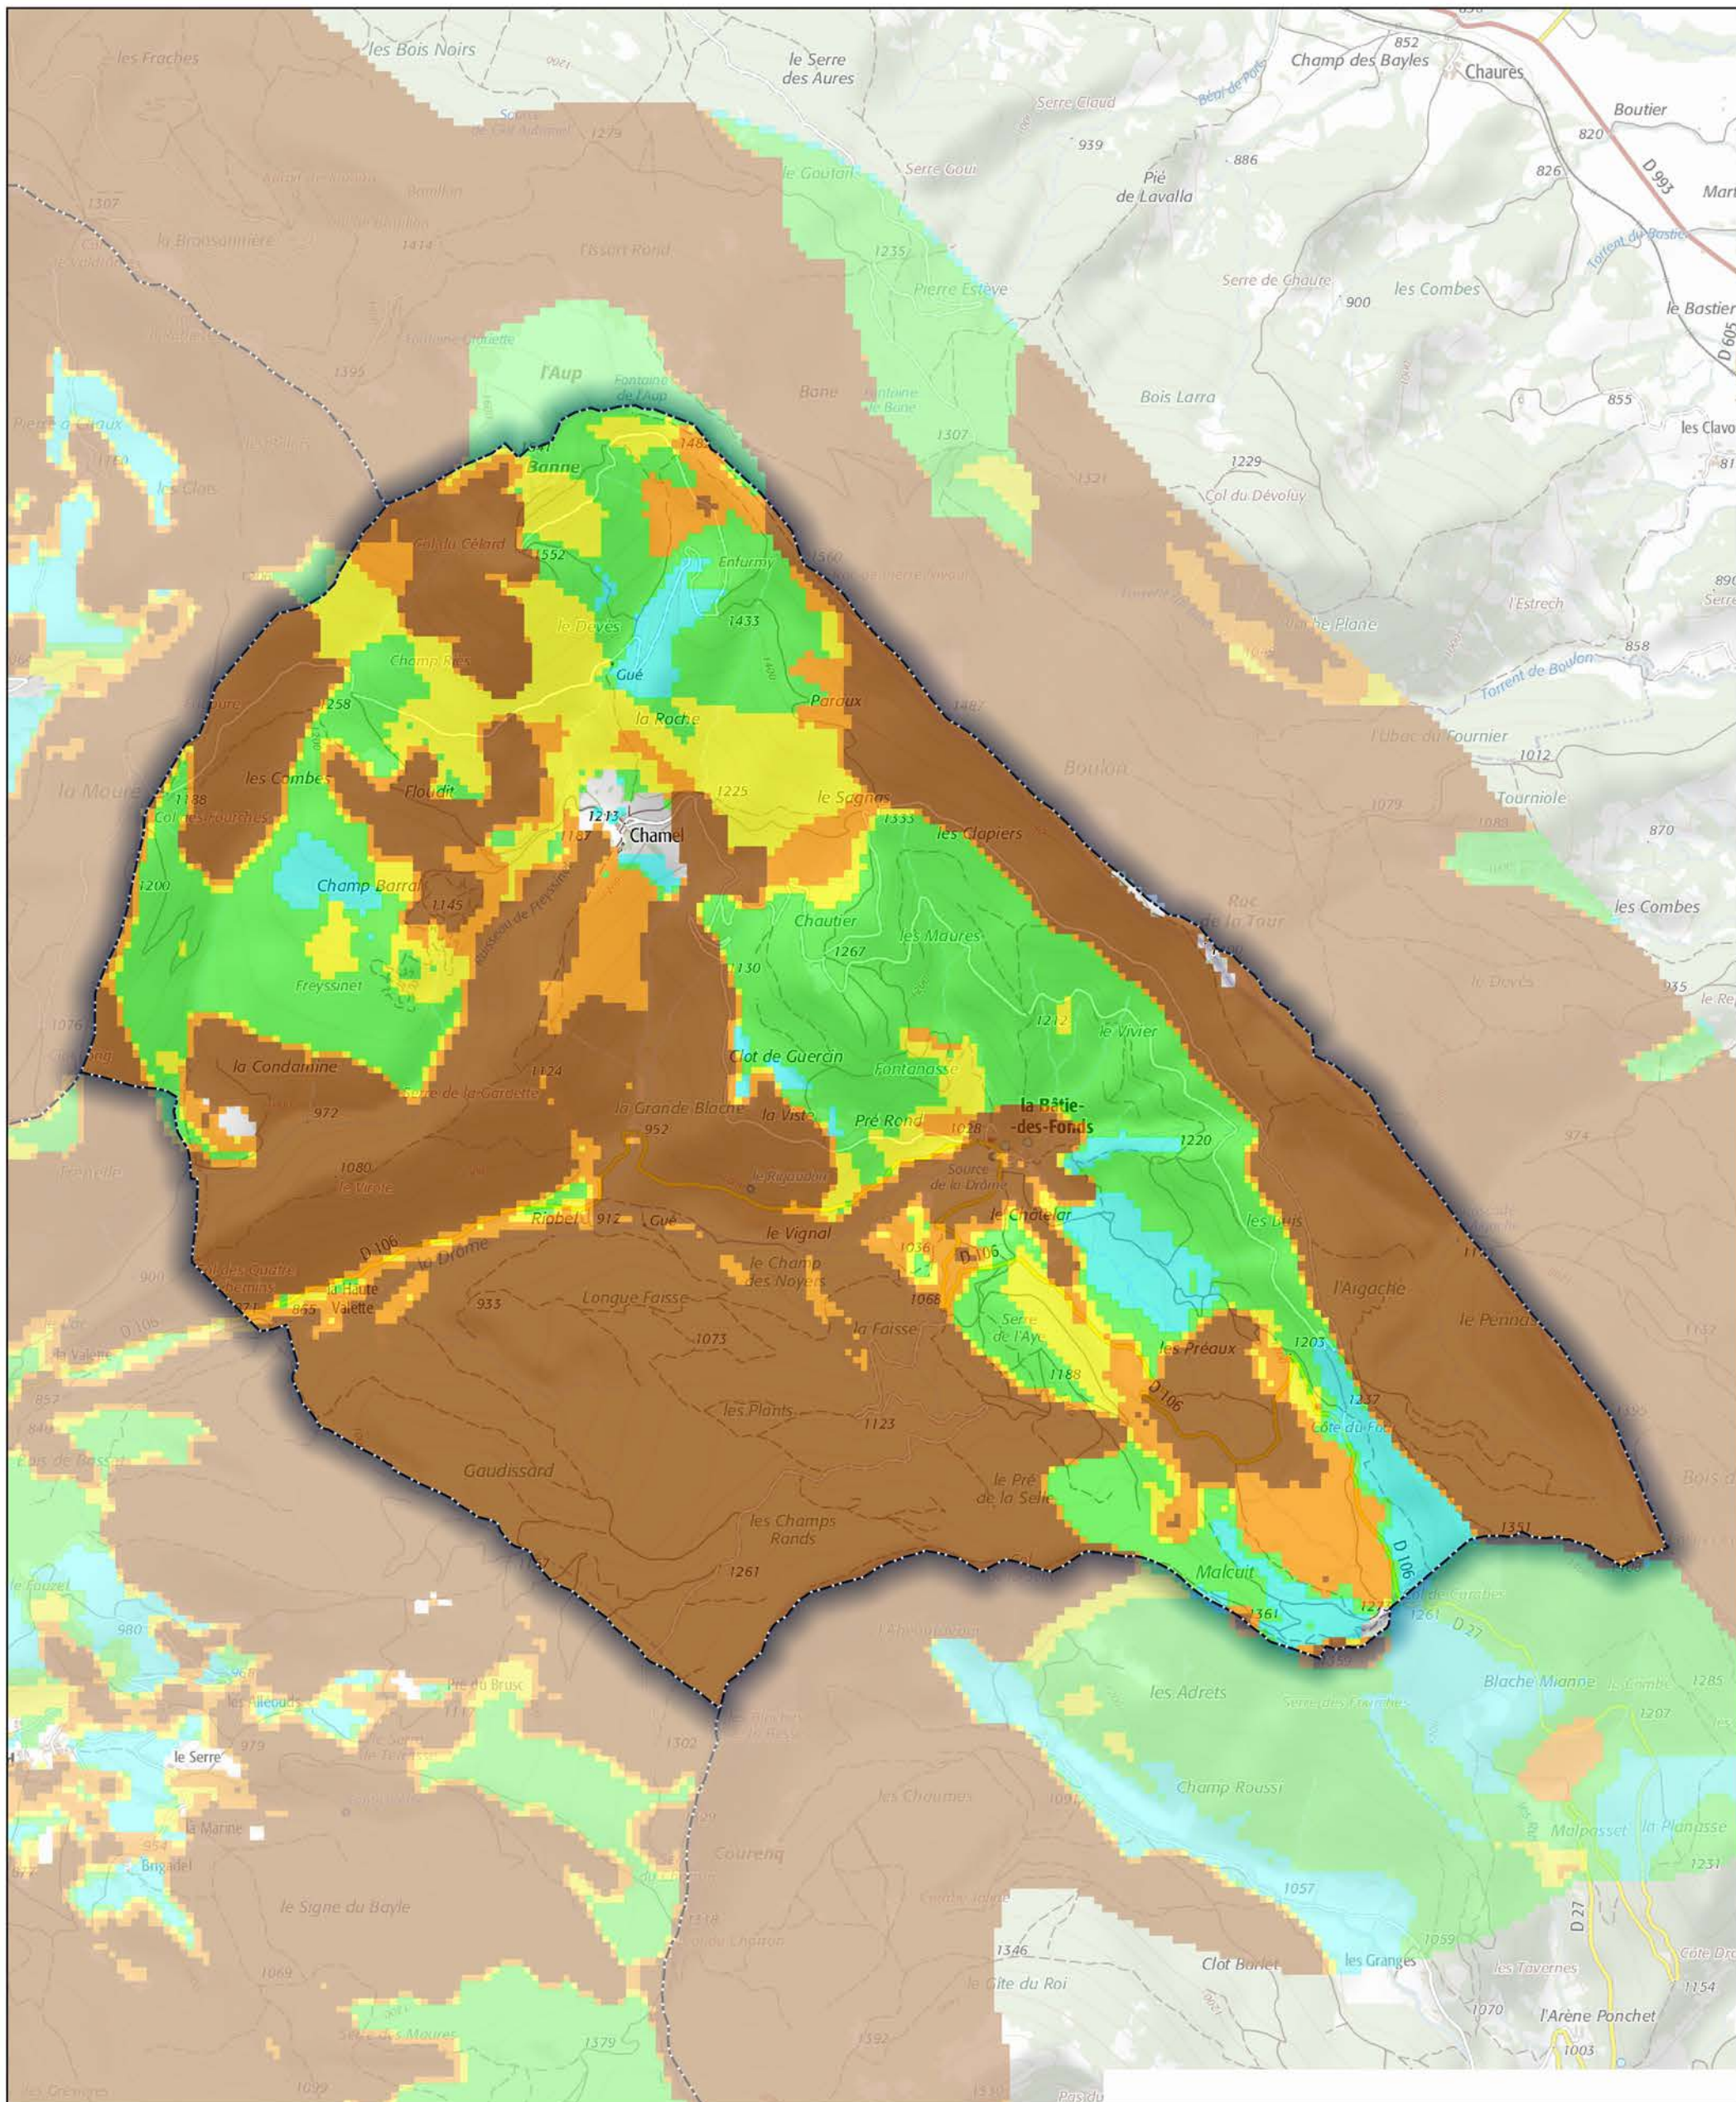

Commune de La Bâtie-des-Fonds

- Aléa très faible
- Aléa faible
- Aléa moyen
- Aléa fort
- Aléa très fort

Sources : ©IGNF Scan 25®,
©IGNF BD CARTO® version 3-1,
Agence MTD, Juin 2017
Réalisation : D.D.T. de la Drôme - septembre 2018

ECHELLE : 1 / 20000