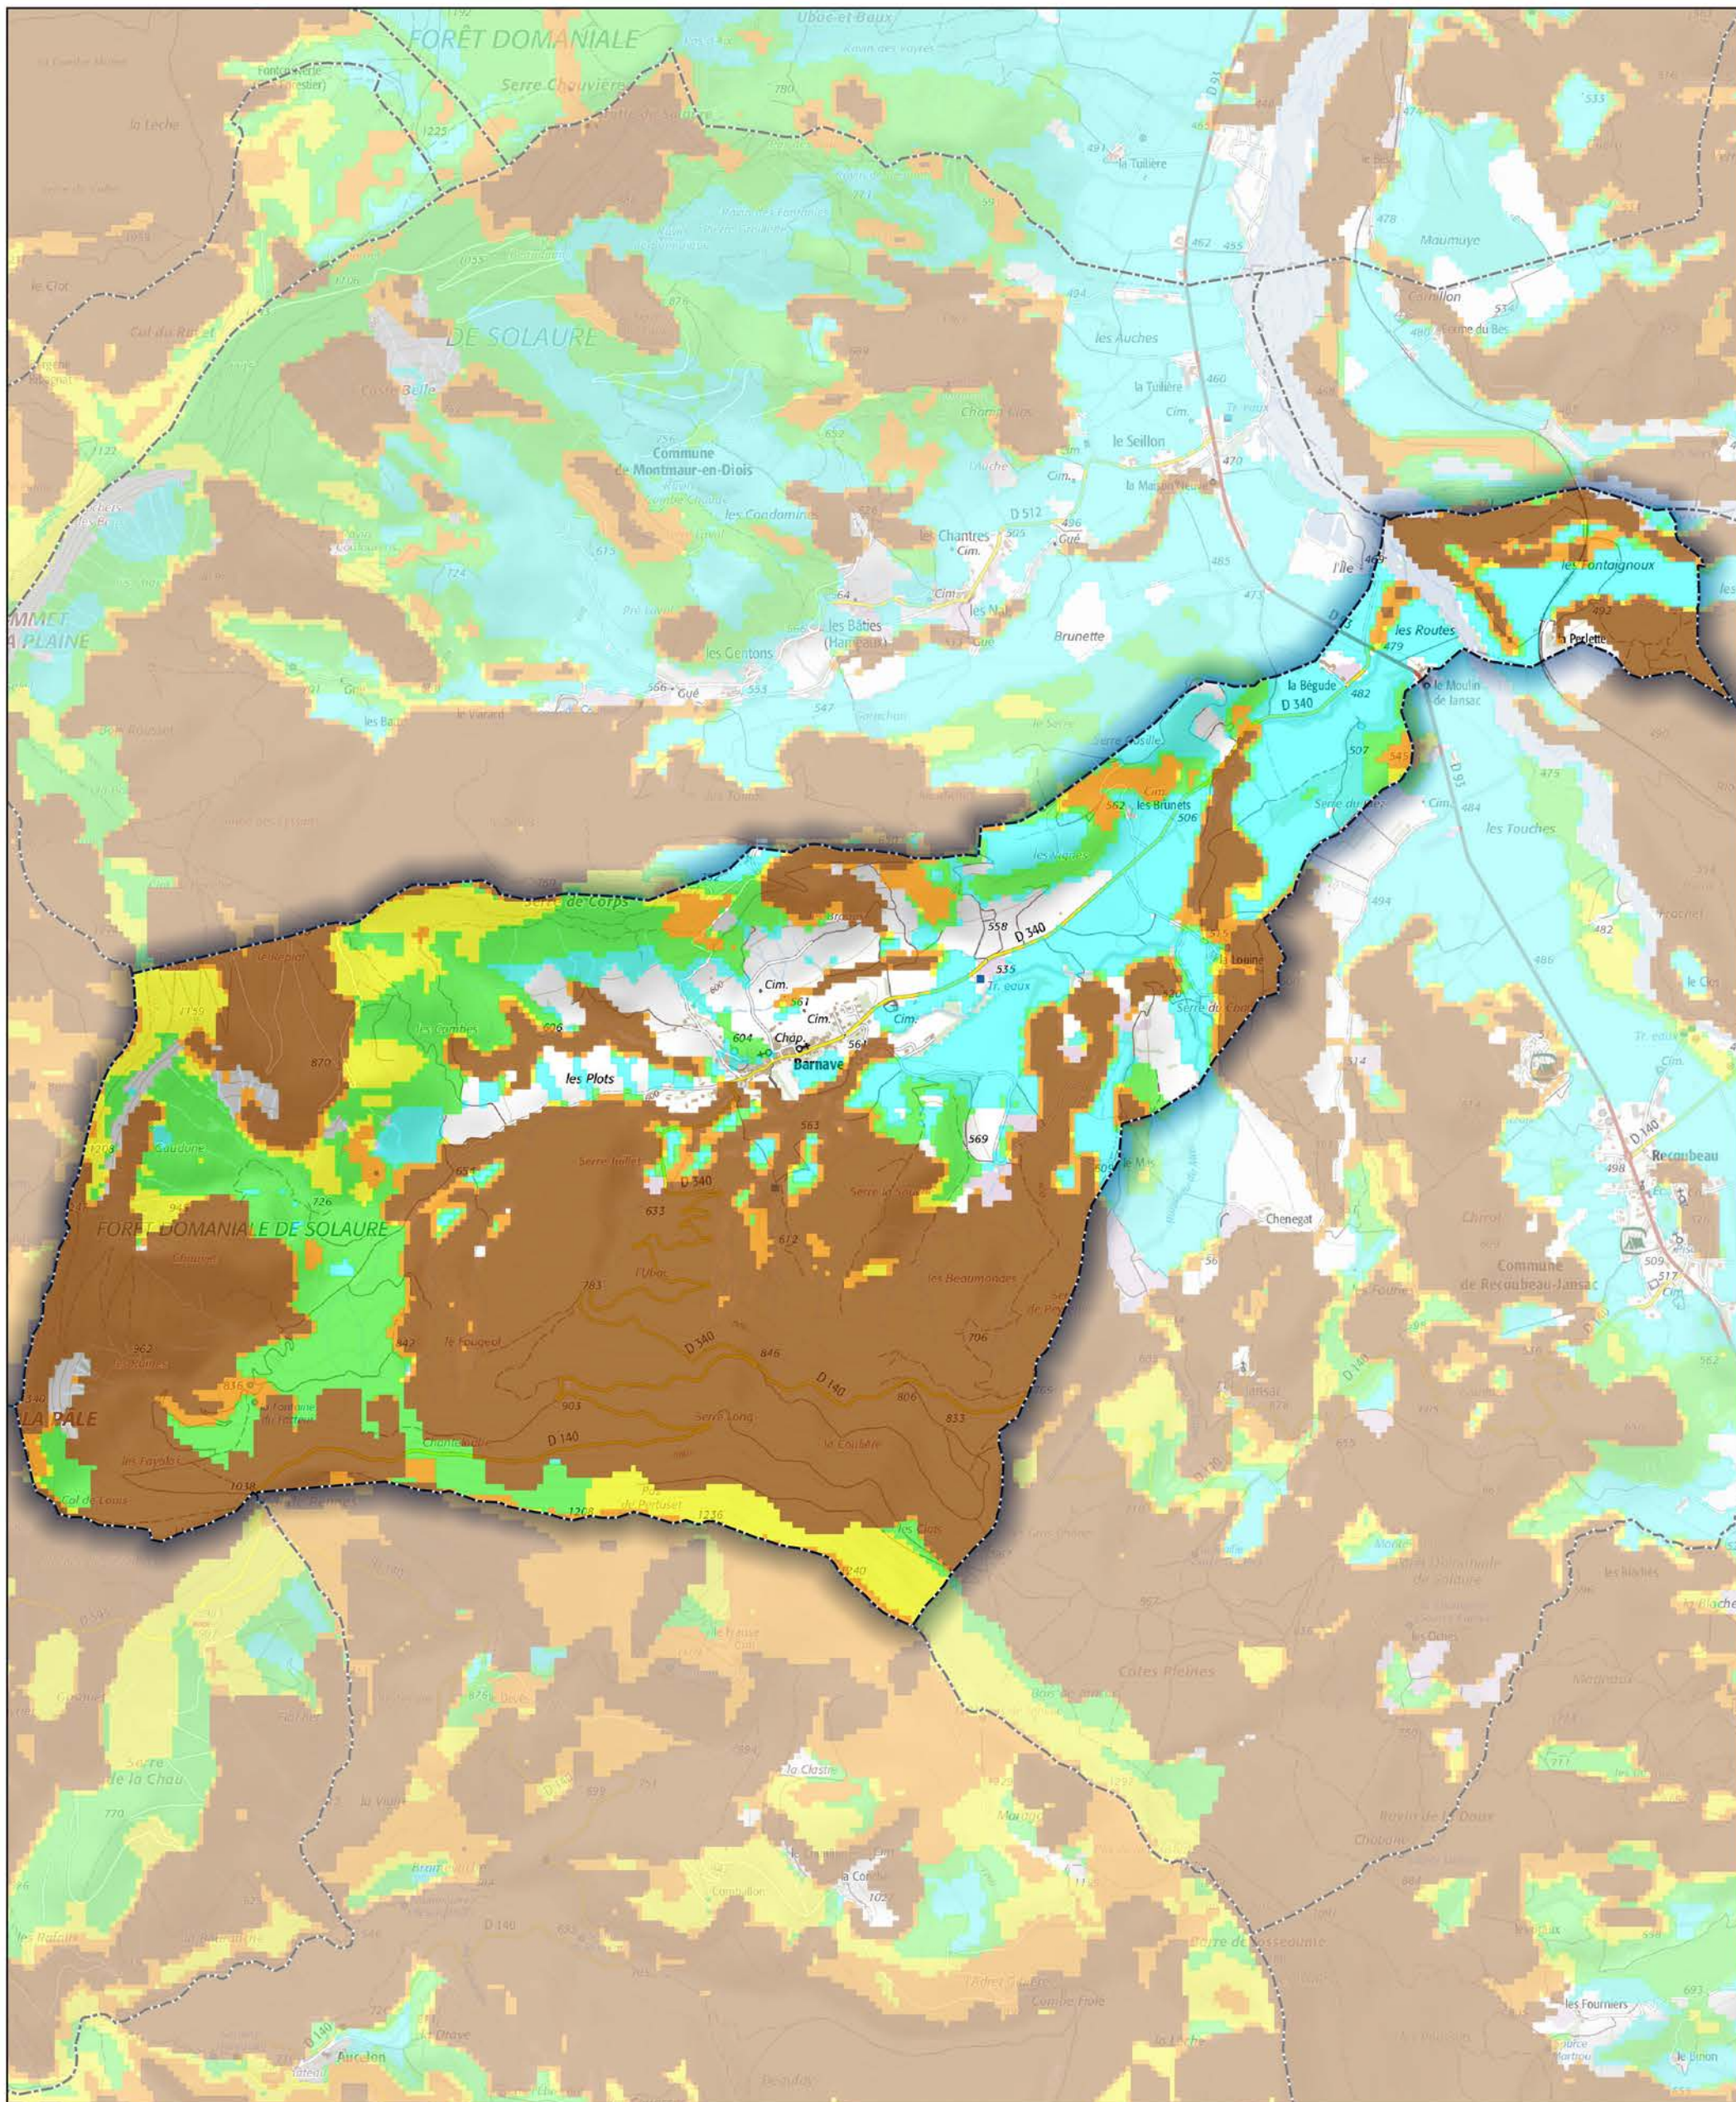

Commune de Barnave

- Aléa très faible
- Aléa faible
- Aléa moyen
- Aléa fort
- Aléa très fort

Sources : ©IGNF Scan 25®,  
©IGNF BD CARTO® version 3-1,  
Agence MTD, Juin 2017  
Réalisation : D.D.T. de la Drôme - septembre 2018

ECHELLE : 1 / 25000