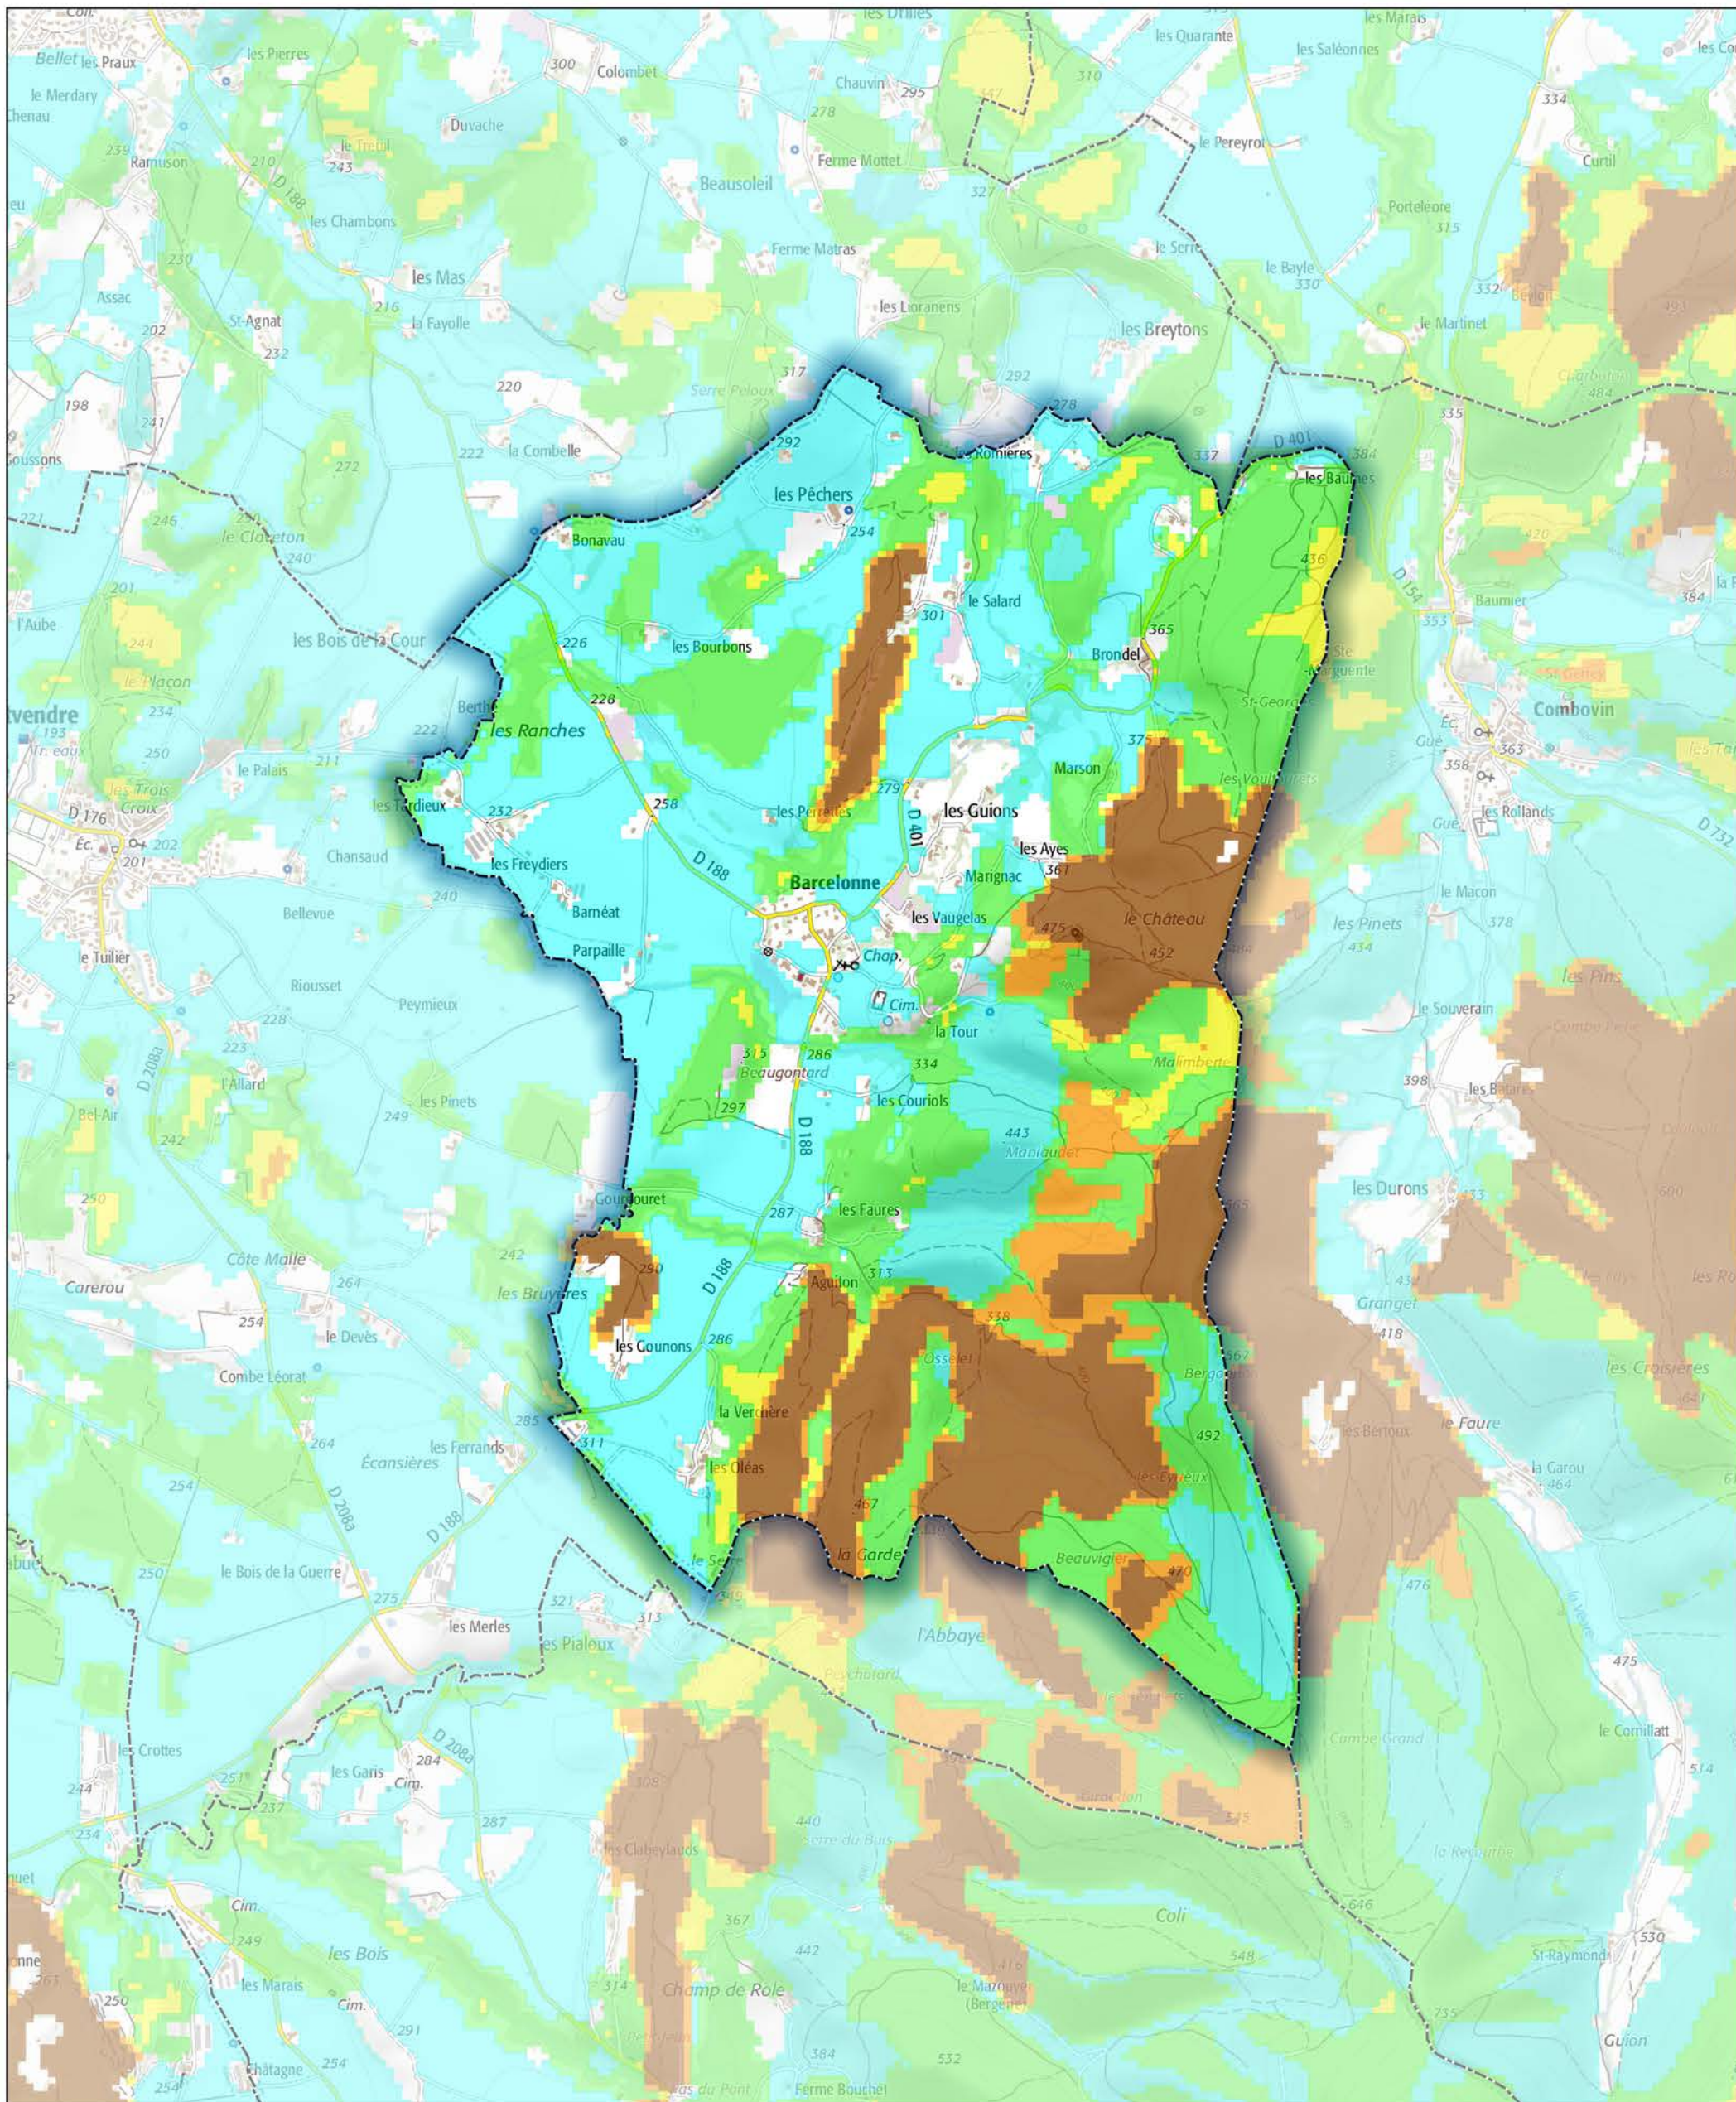

Commune de Barcelonne

- Aléa très faible
- Aléa faible
- Aléa moyen
- Aléa fort
- Aléa très fort

Sources : ©IGNF Scan 25®,
©IGNF BD CARTO® version 3-1,
Agence MTD A, Juin 2017
Réalisation : D.D.T. de la Drôme - septembre 2018

ECHELLE : 1 / 20000