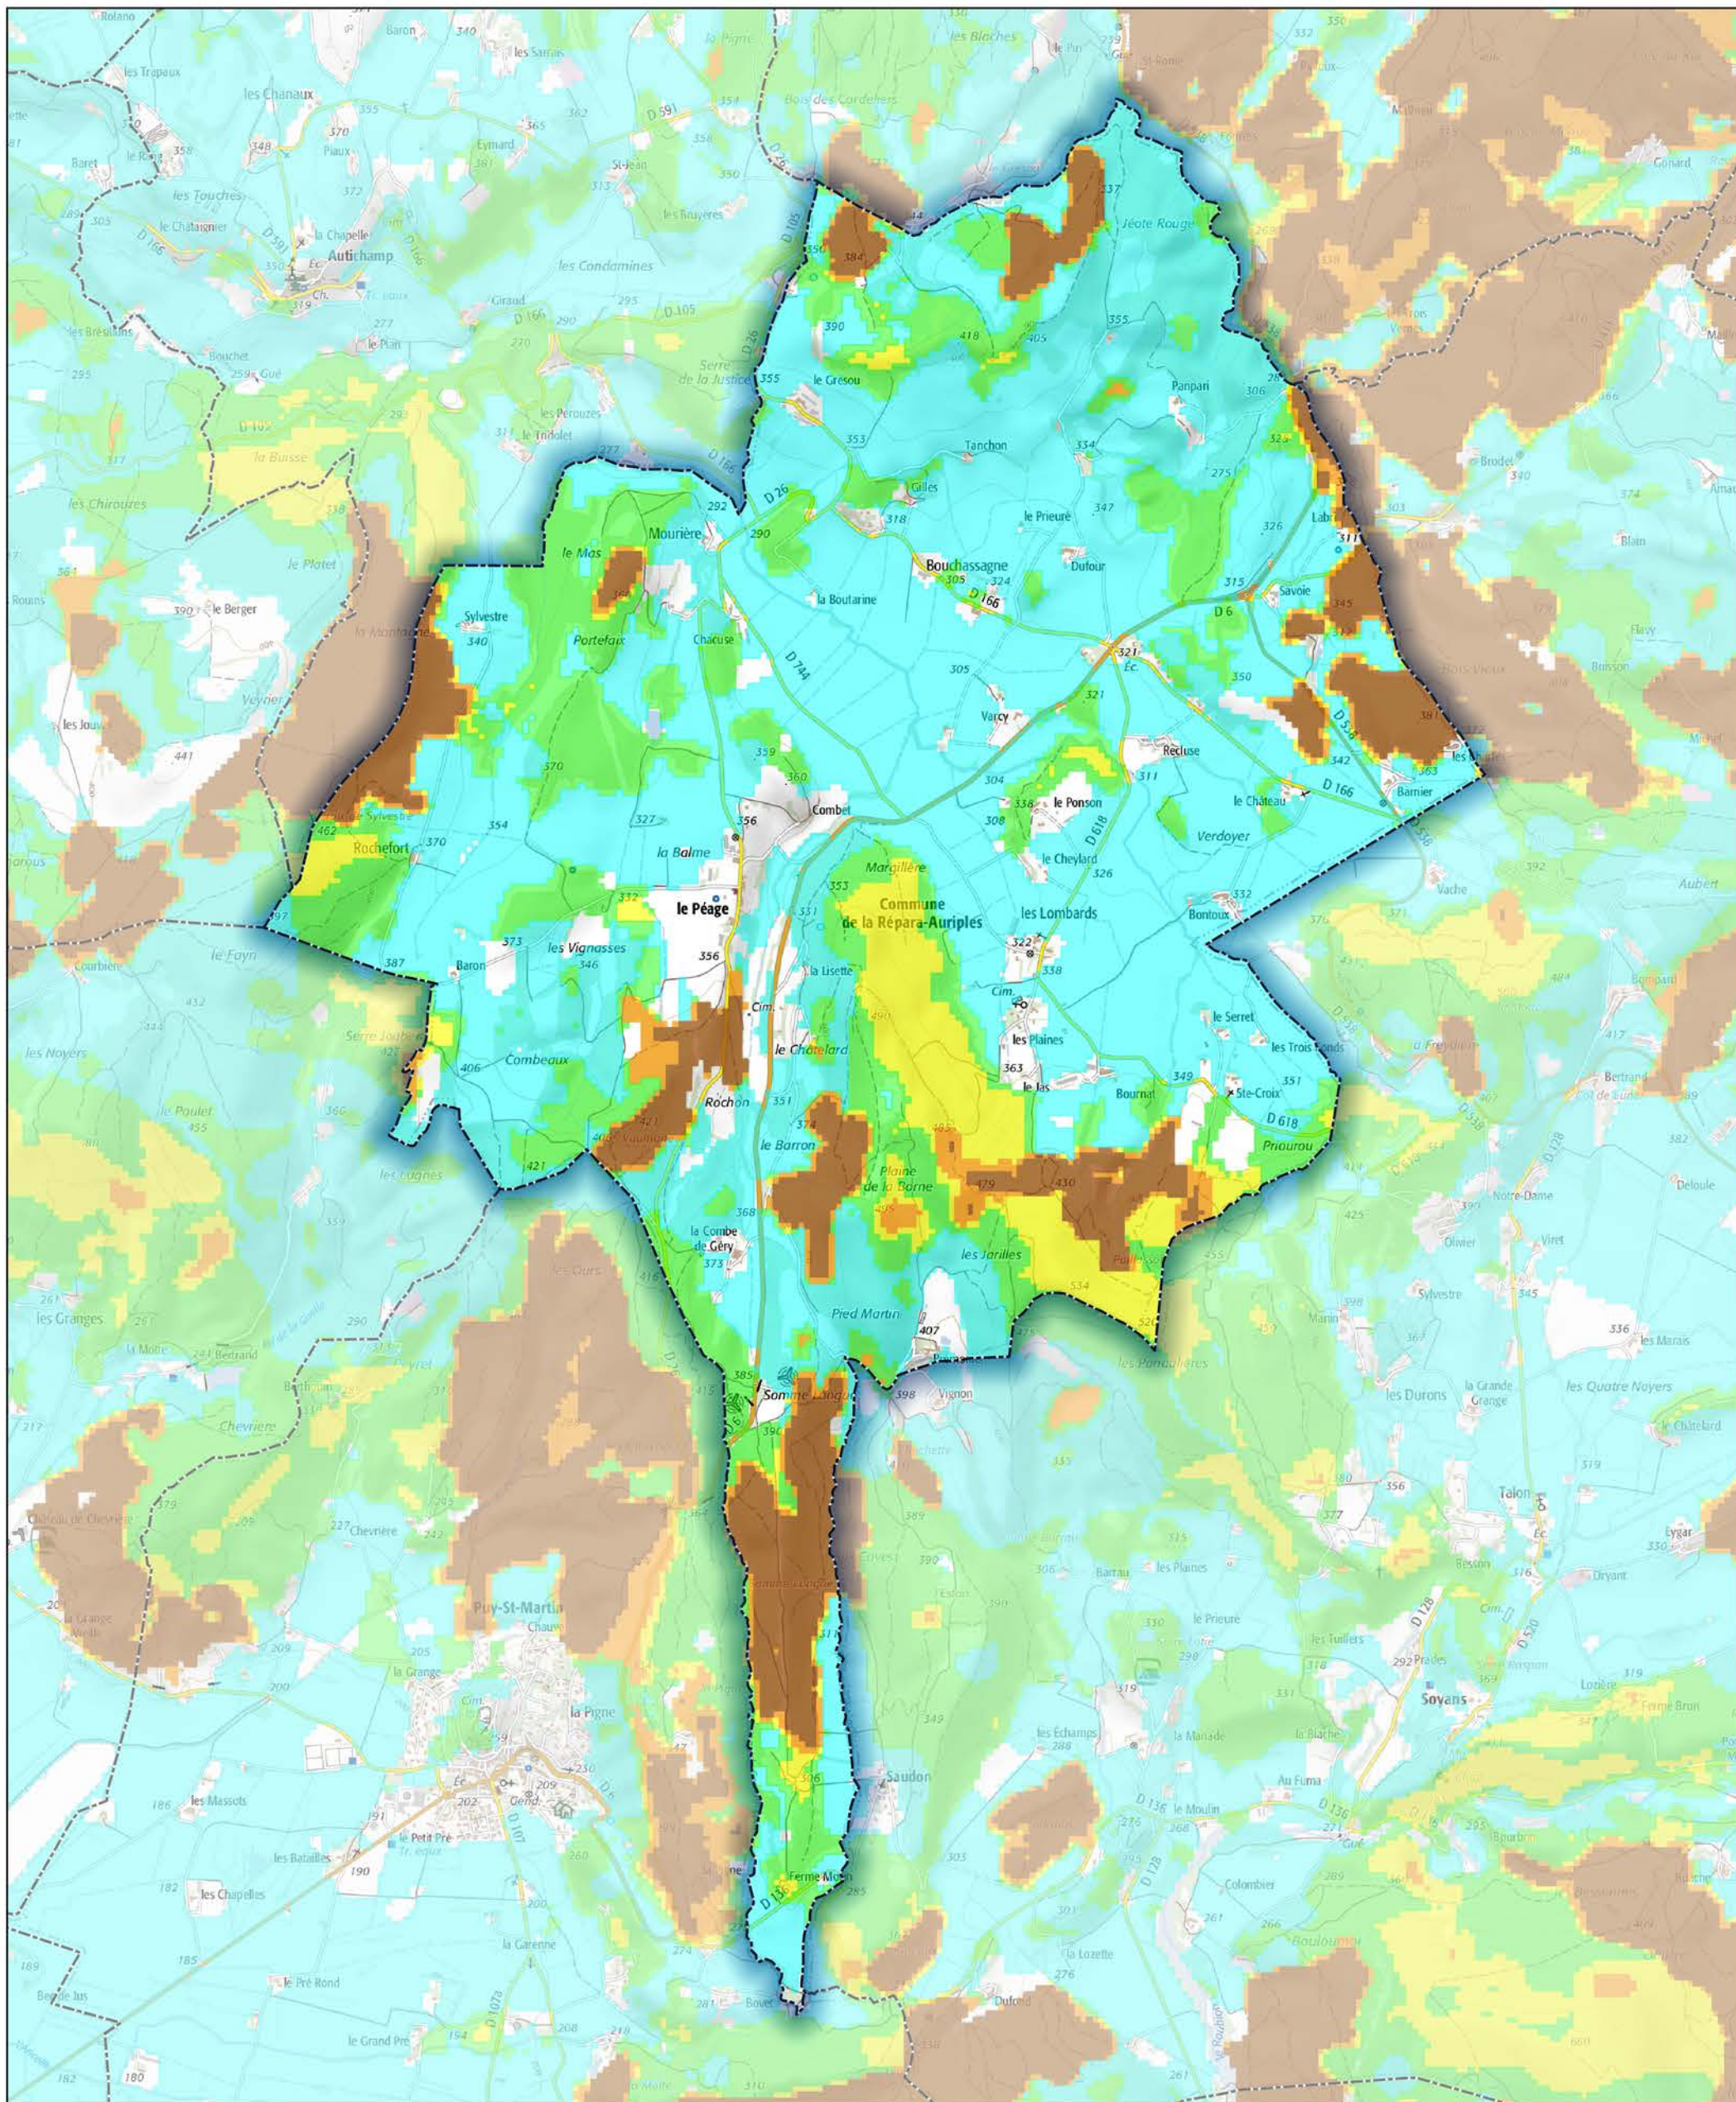

Commune de La Répara-Auriples

- Aléa très faible
- Aléa faible
- Aléa moyen
- Aléa fort
- Aléa très fort

Sources : ©IGNF Scan 25®,
 ©IGNF BD CARTO® version 3-1,
 Agence MTD A, Juin 2017
 Réalisation : D.D.T. de la Drôme - septembre 2018

ECHELLE : 1 / 25000